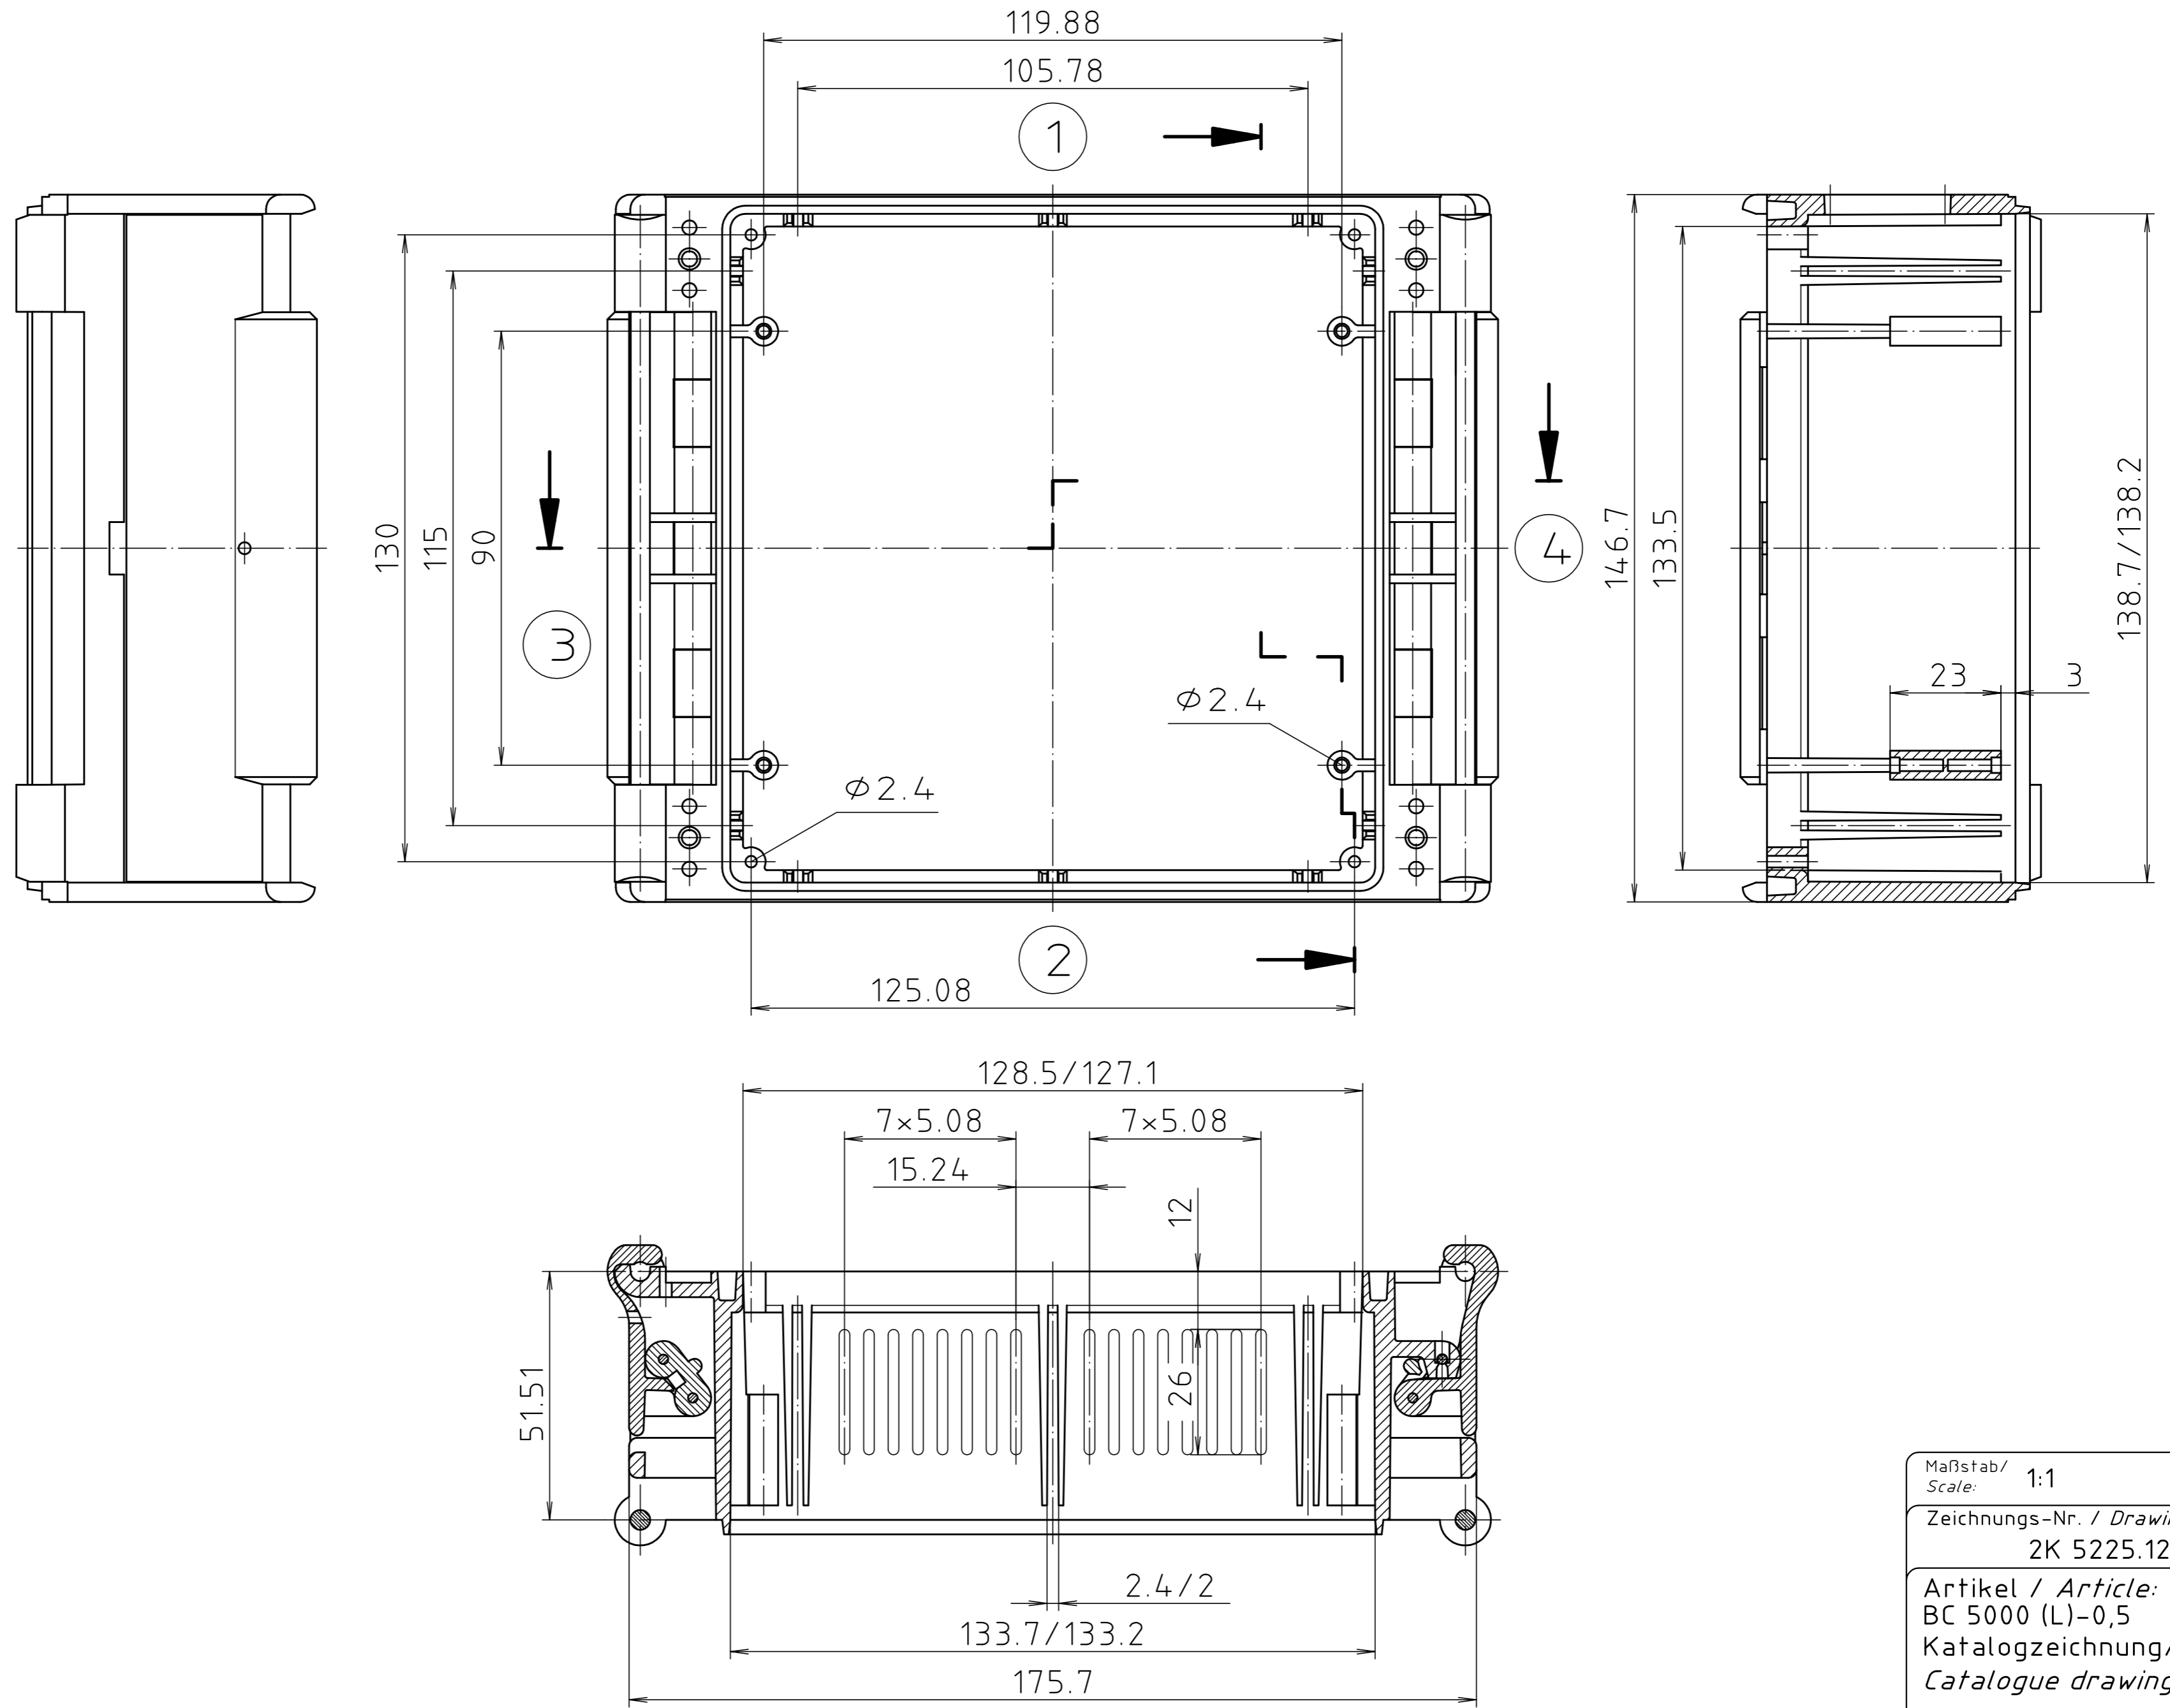

"Schutzvermerk nach DIN ISO 16016 beachten." "Please pay attention to copyright note DIN ISO 16016"

Maßstab/
Scale: 1:1

Zeichnungs-Nr. / Drawing-No.:
2K 5225.123.01

Artikel / Article:
BC 5000 (L)-0,5
Katalogzeichnung/
Catalogue drawing

A.Nr. / Datum/
Alt-No. / Date:

DISK: 2 101 300
Datum/Date: 02.12.94 AK