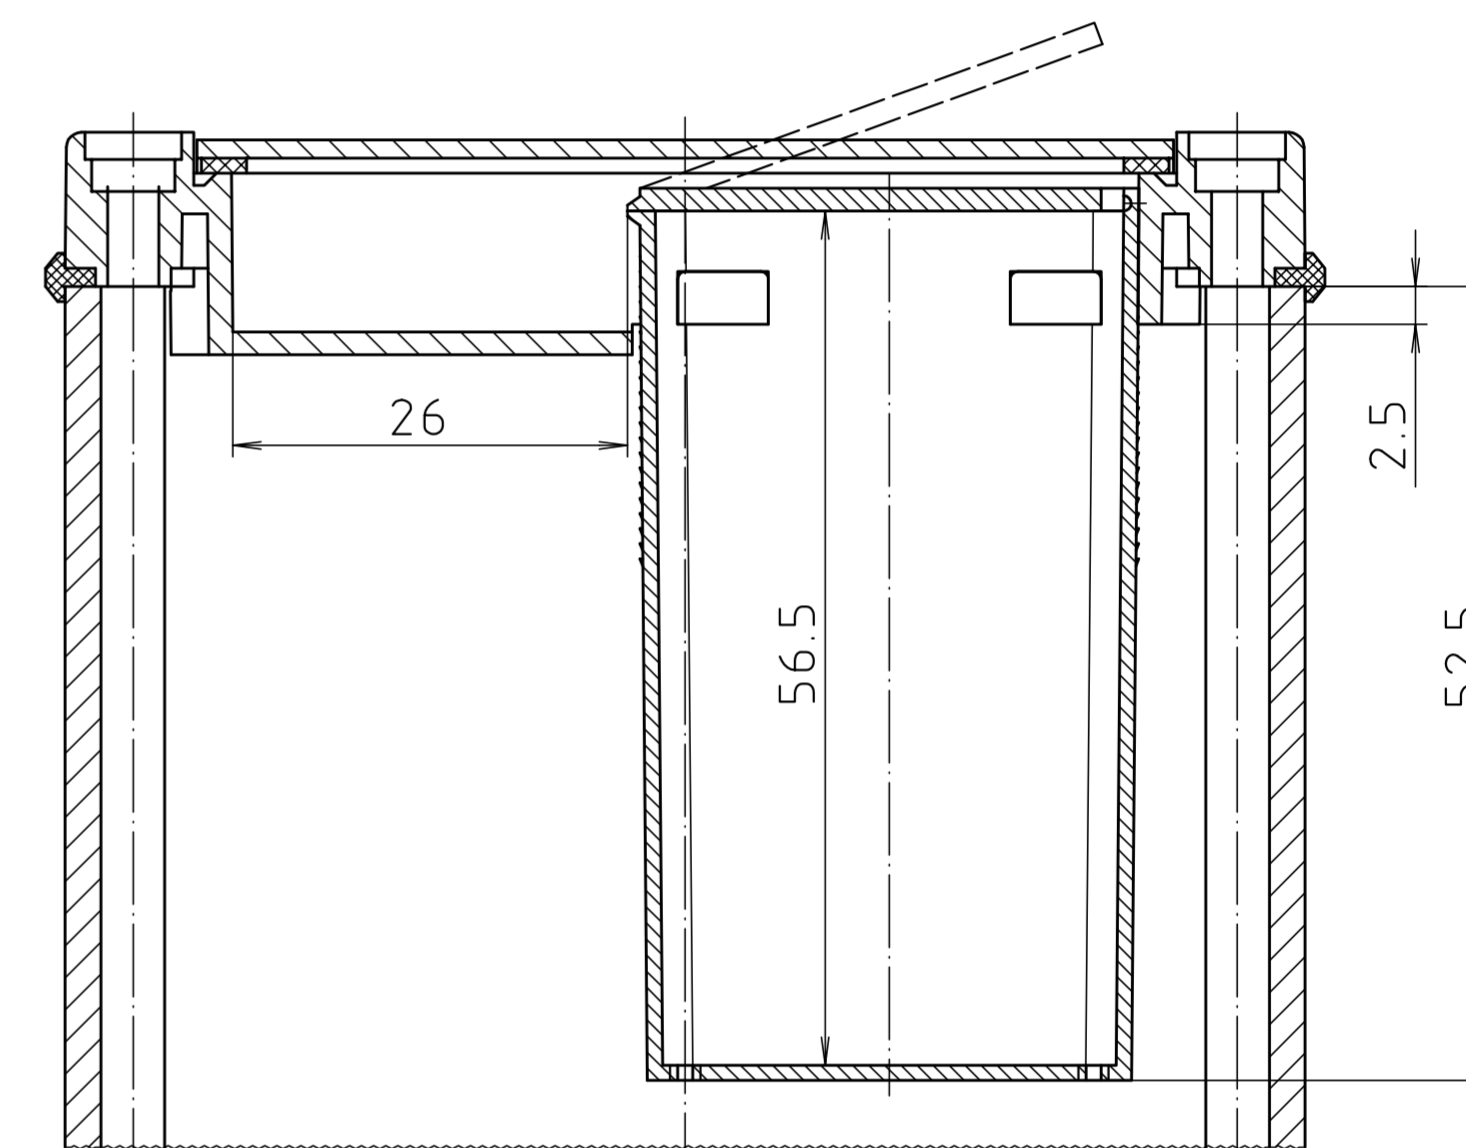

ABD 800

Ansicht ohne Profilkappe  
bzw. ohne Profilklappe  
View without profile lid  
resp. profile shutter

ABM 800 IR  
ABM 800 AL

ABM 800 SAL

ABM 800 .. BE  
(weitere Masse siehe ABM 800 .. /  
more dimensions see ABM 800 ..)

ABP 800

Maßstab/ Scale:	2:1	
Zeichnungs-Nr. / Drawing-No.:	1K 5205.066.05	
Artikel / Article:	AluBos AB 800	
Katalogzeichnung / Catalogue drawing		
A-Nr. / Art.-No.:	2 801 326	A Phoenix Mecano Company
Datum / Date:	15.12.94 HR	