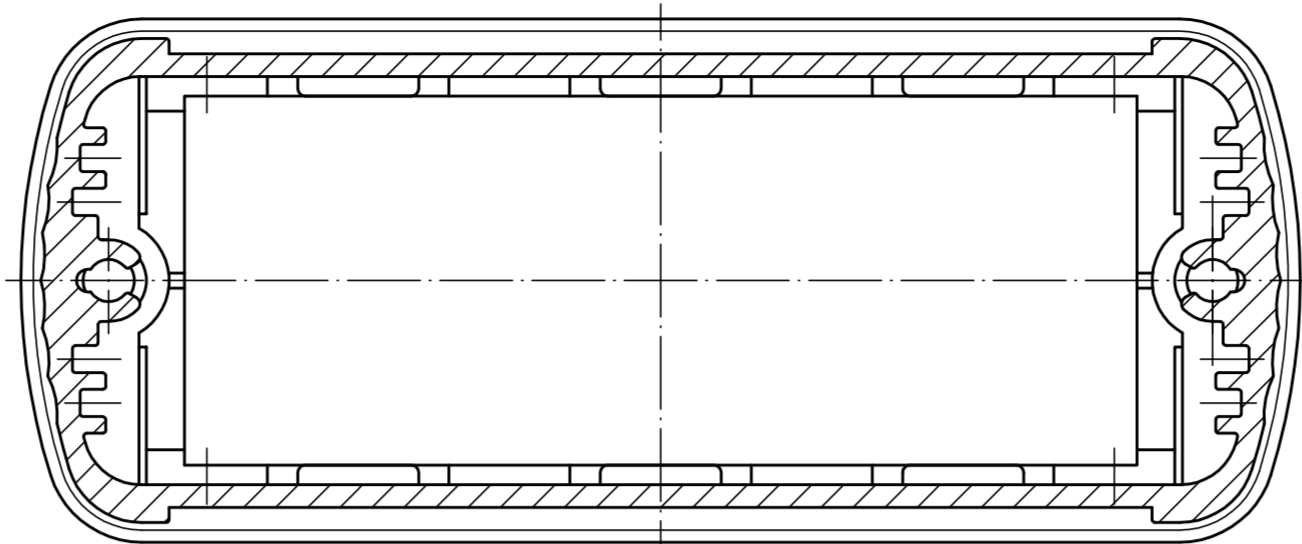

ABD 800

Ansicht ohne Profilkappe  
bzw. ohne Profilklappe  
View without profile lid  
resp. profile shutter

ABM 800 IR  
ABM 800 AL

ABM 800 SAL

ABM 800 .. BE  
(weitere Masse siehe ABM 800 .. /  
more dimensions see ABM 800 ..)

ABP 800

Maßstab/ Scale:	2:1	
Zeichnungs-Nr. / Drawing-No.:	1K 5205.066.05	
Artikel / Article:	AluBos AB 800	
Katalogzeichnung / Catalogue drawing		
A-Nr. / Art.-No.:	2 801 326	A Phoenix Mecano Company
Datum / Date:	15.12.94 HR	