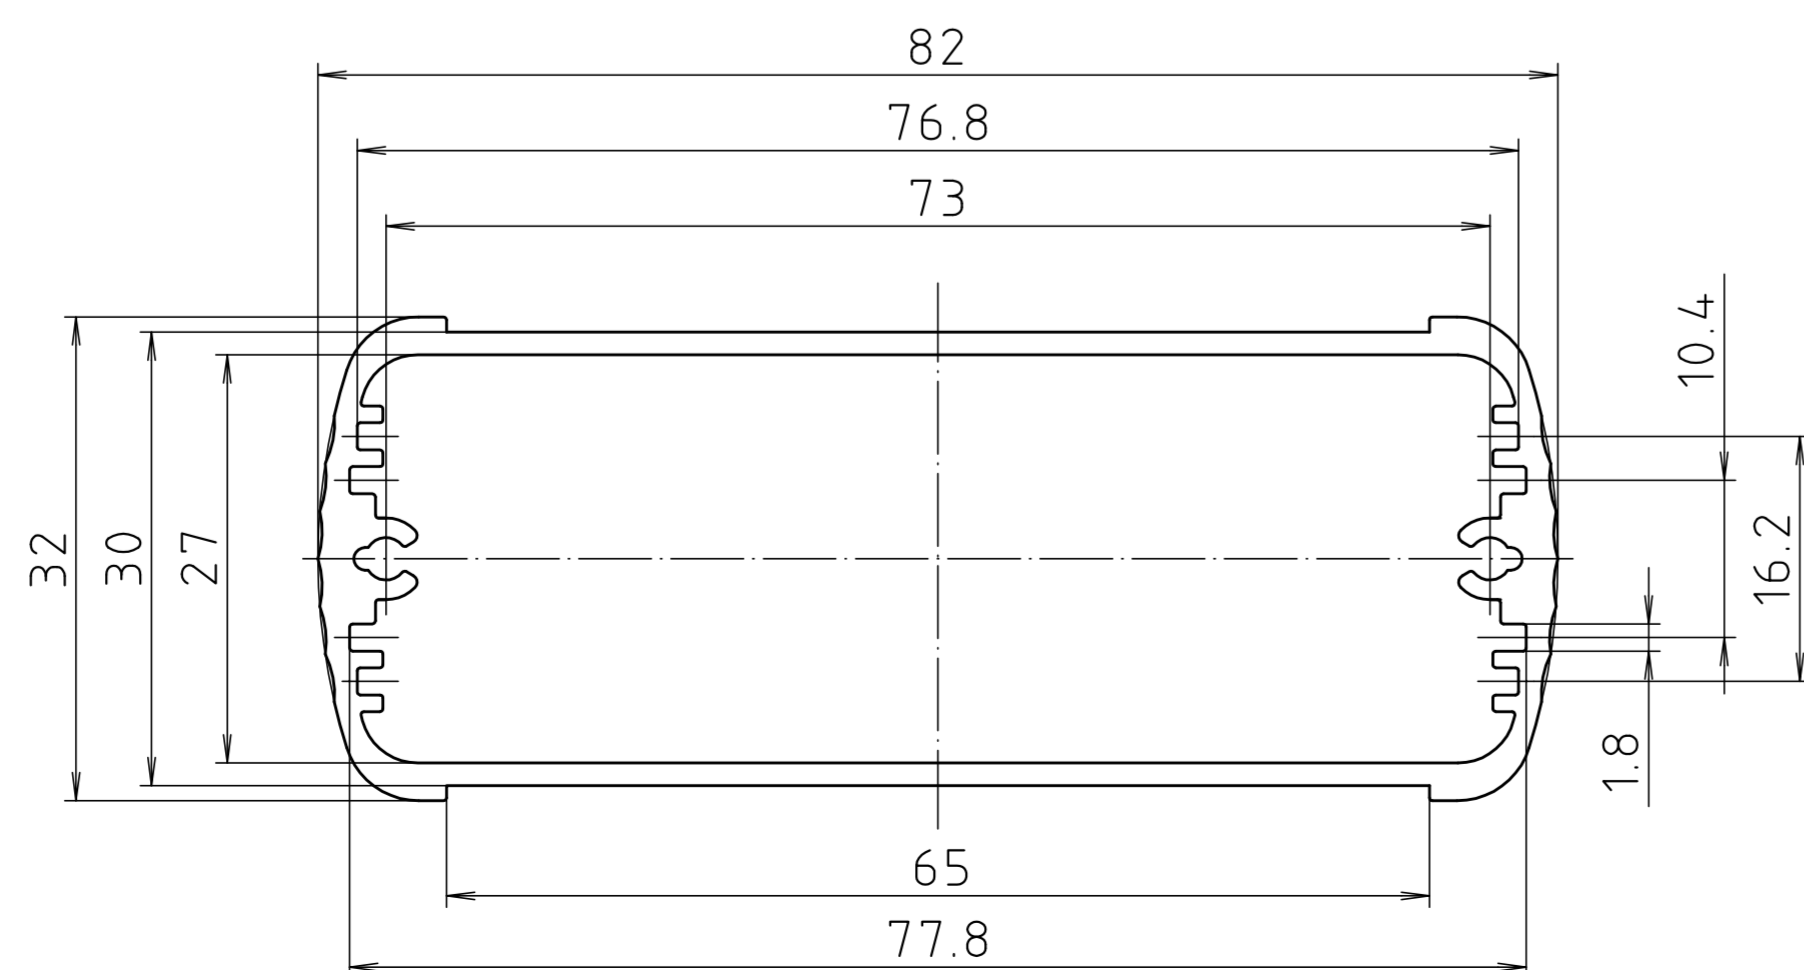

ABD 800

Ansicht ohne Profilkappe  
bzw. ohne Profilklappe  
View without profile lid  
resp. profile shutter

ABM 800 IR  
ABM 800 AL

ABM 800 SAL

ABM 800 .. BE  
(weitere Masse siehe ABM 800 .. /  
more dimensions see ABM 800 ..)

ABP 800

Maßstab/ Scale:	2:1	
Zeichnungs-Nr. / Drawing-No.:	1K 5205.066.05	
Artikel / Article:	AluBos AB 800	
Katalogzeichnung / Catalogue drawing		
A-Nr. / Art.-No.:	2 801 326	A Phoenix Mecano Company
Datum / Date:	15.12.94 HR	