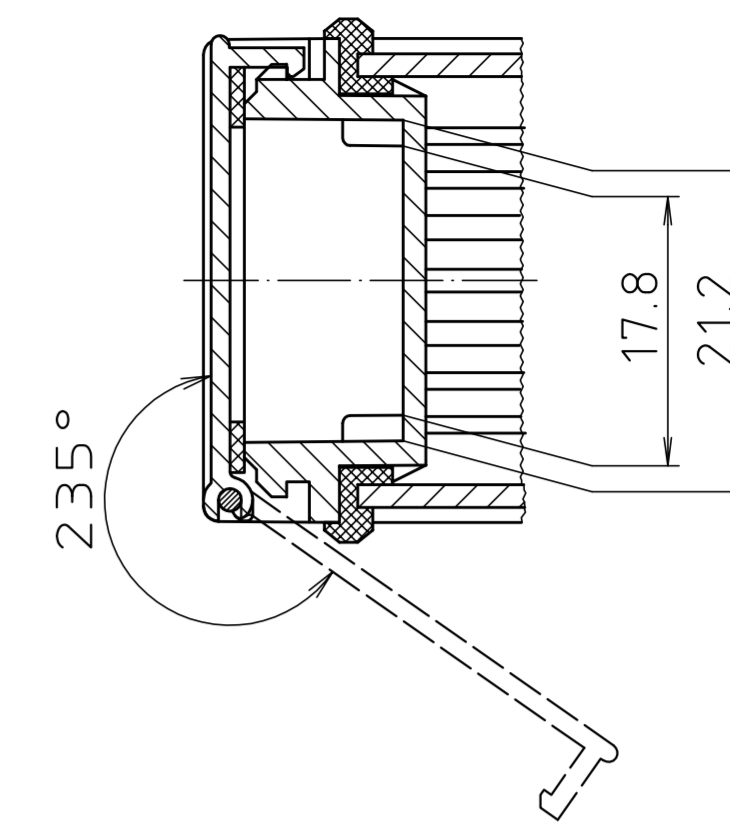

ABD 800

Ansicht ohne Profilkappe  
bzw. ohne Profilklappe  
View without profile lid  
resp. profile shutter

ABM 800 IR  
ABM 800 AL

ABM 800 SAL

ABM 800 .. BE  
(weitere Masse siehe ABM 800 .. /  
more dimensions see ABM 800 ..)

ABP 800

Maßstab/ Scale:	2:1	
Zeichnungs-Nr. / Drawing-No.:	1K 5205.066.05	
Artikel / Article:	AluBos AB 800	
Katalogzeichnung / Catalogue drawing		
A-Nr. / Art.-No.:	2 801 326	A Phoenix Mecano Company
Datum / Date:	15.12.94 HR	