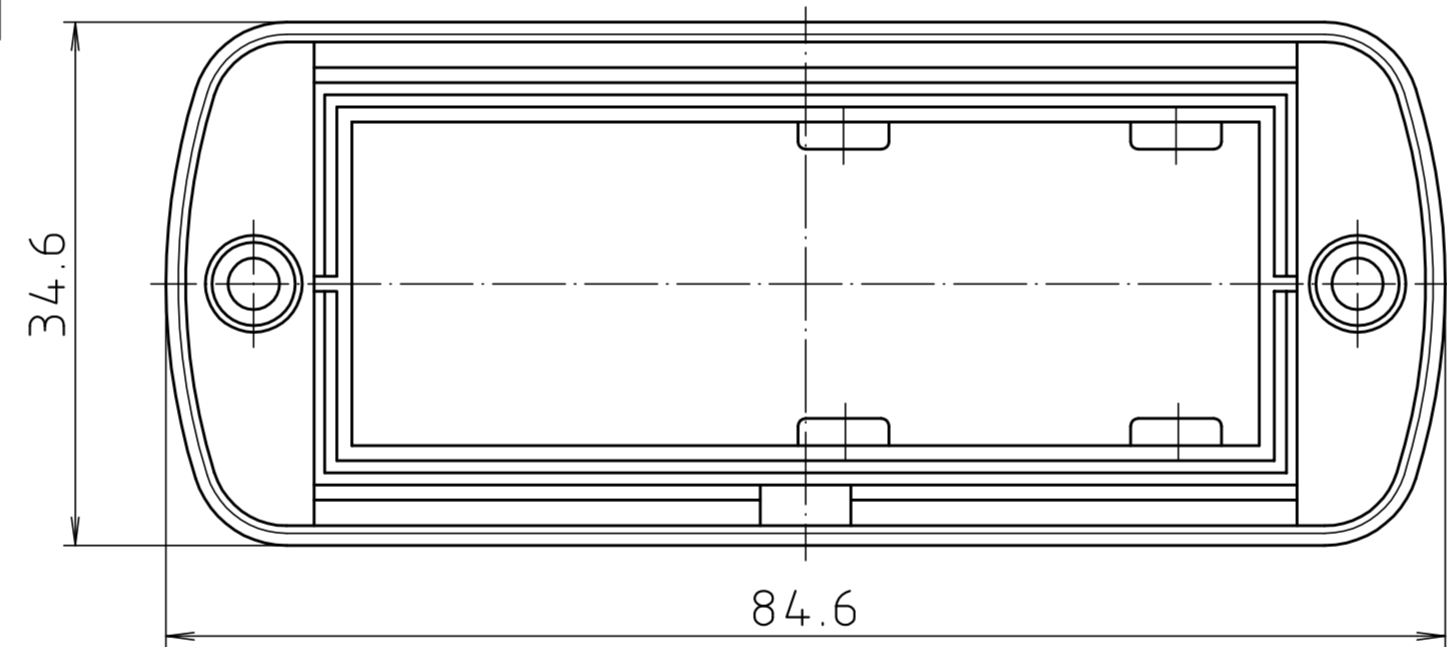

ABD 800

Ansicht ohne Profilkappe  
bzw. ohne Profilklappe  
View without profile lid  
resp. profile shutter

ABM 800 IR  
ABM 800 AL

ABM 800 SAL

ABM 800 .. BE  
(weitere Masse siehe ABM 800 .. /  
more dimensions see ABM 800 ..)

ABP 800

Maßstab/ Scale:	2:1	
Zeichnungs-Nr. / Drawing-No.:	1K 5205.066.05	
Artikel / Article:	AluBos AB 800	
Katalogzeichnung / Catalogue drawing		
A-Nr. / Art.-No.:	2 801 326	A Phoenix Mecano Company
Datum / Date:	15.12.94 HR	