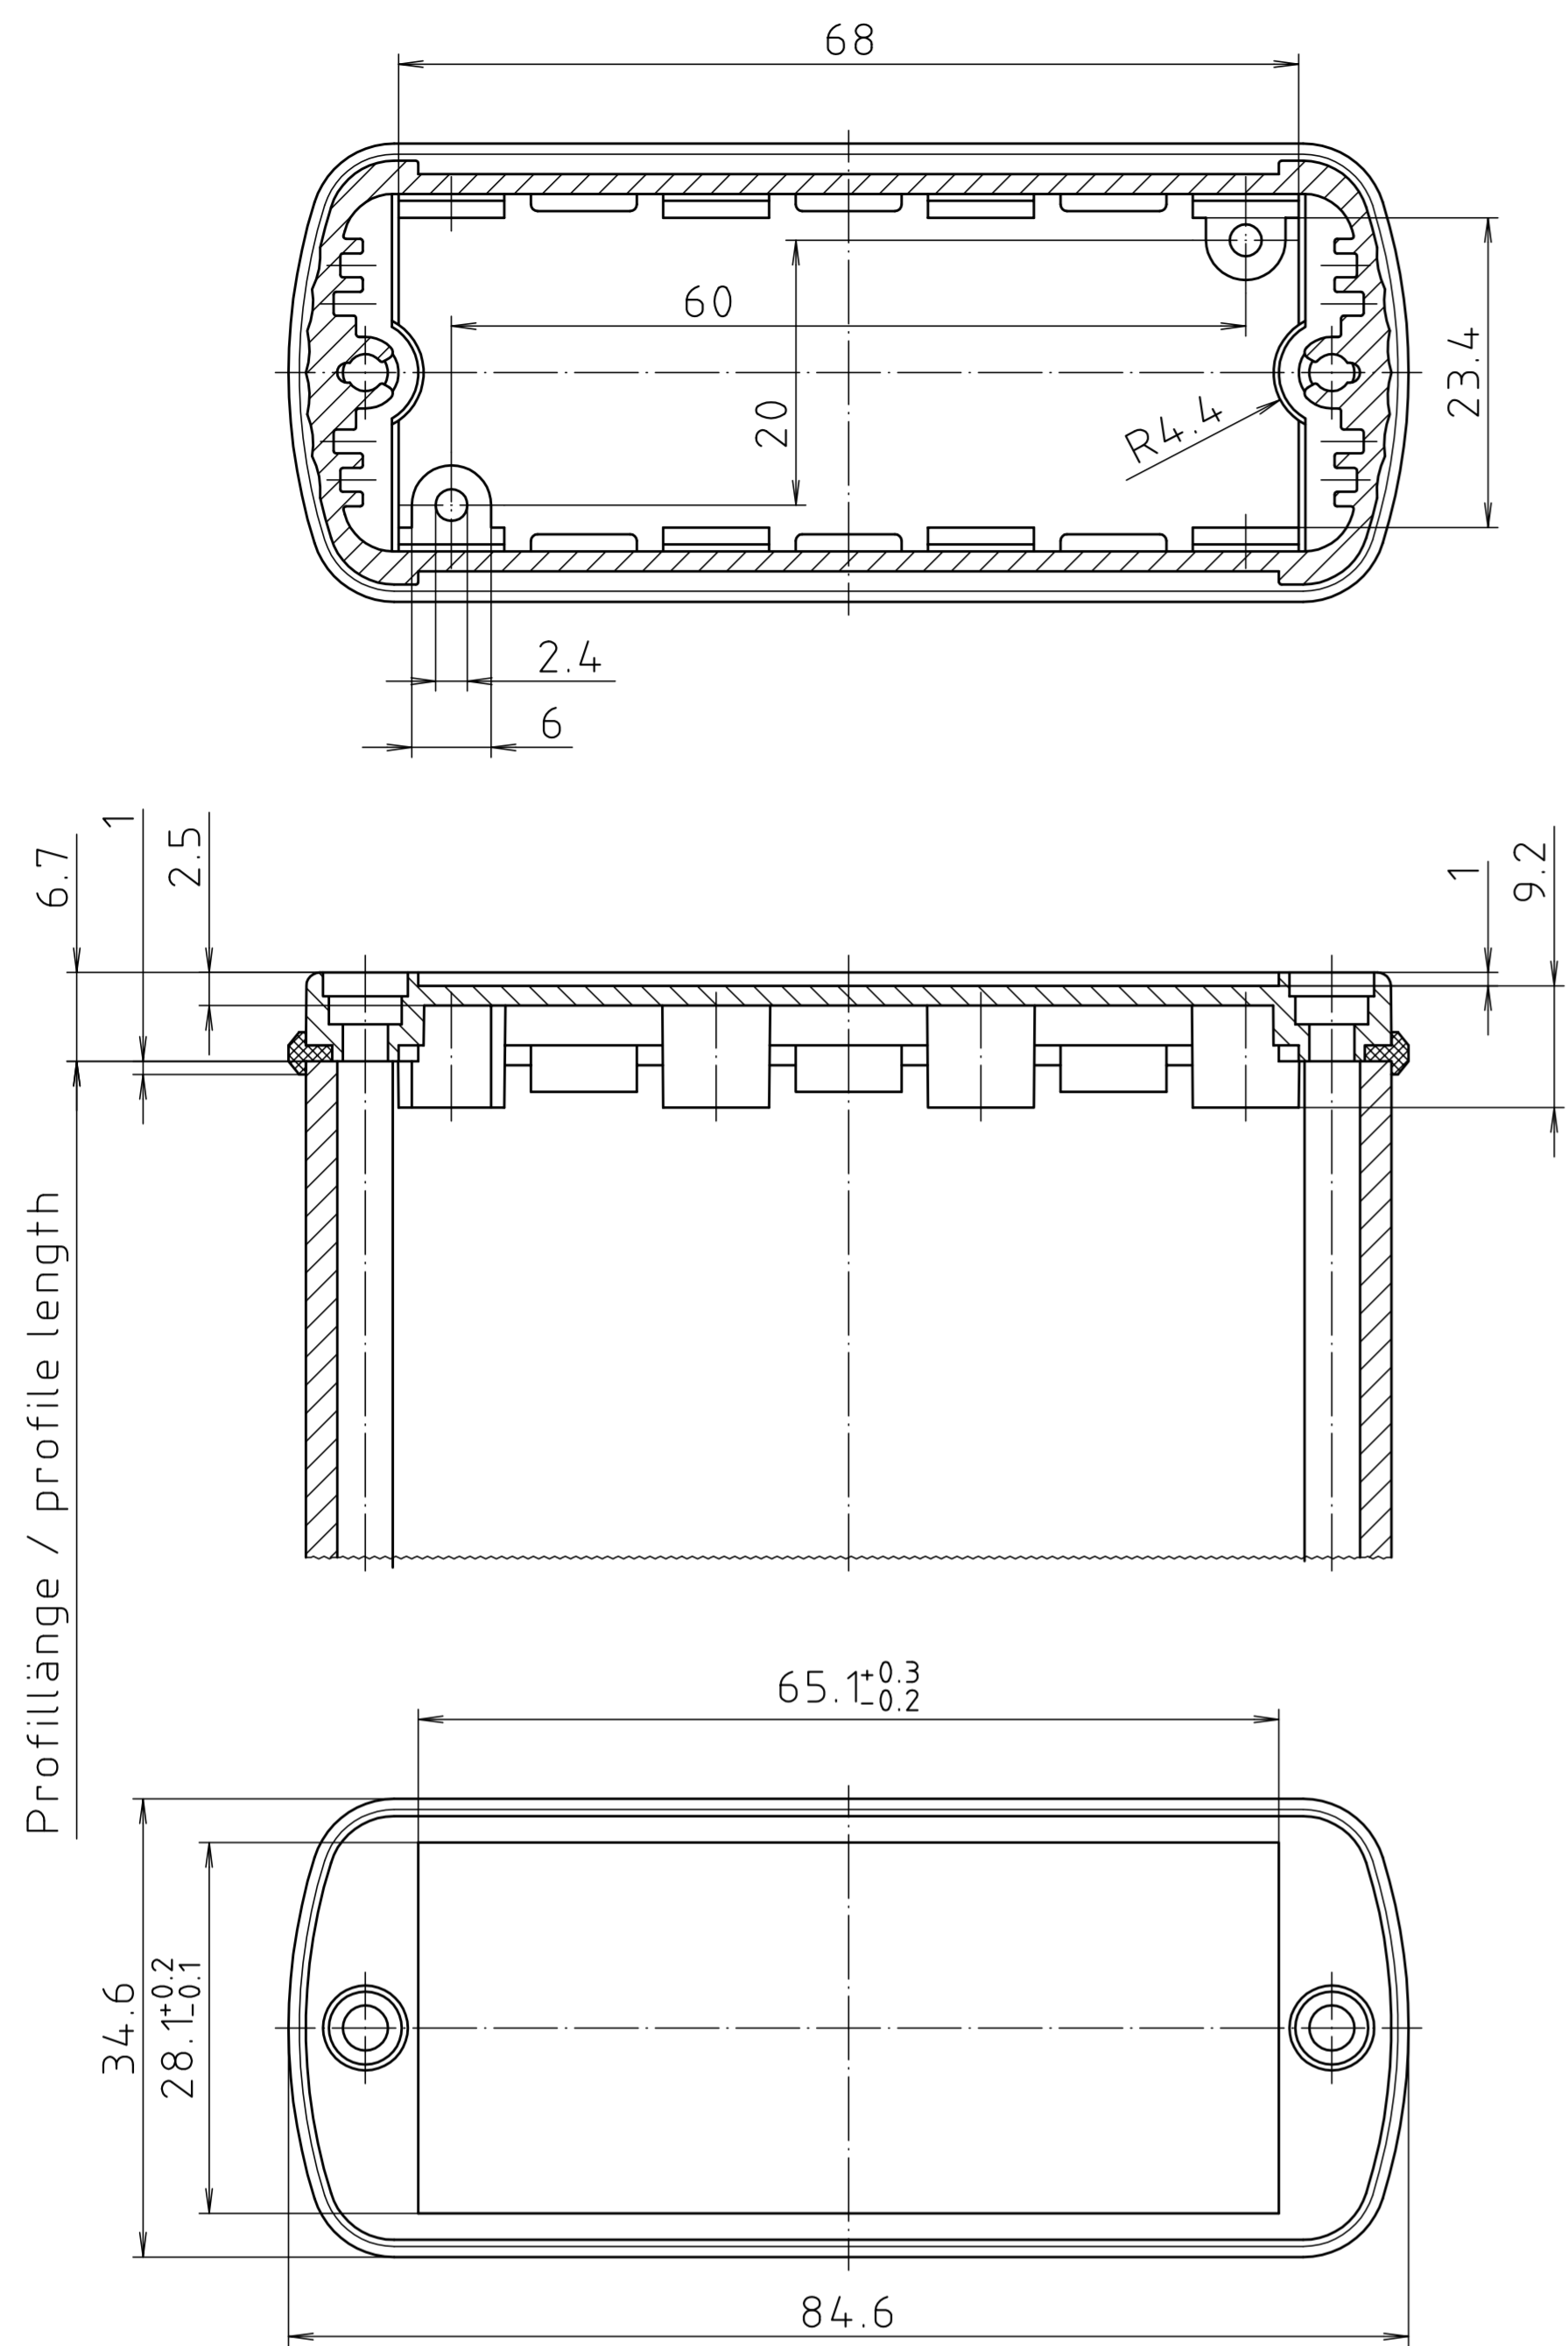

ABD 800

Ansicht ohne Profilkappe  
bzw. ohne Profilklappe  
View without profile lid  
resp. profile shutter

ABM 800 IR  
ABM 800 AL

ABM 800 SAL

ABM 800 .. BE  
(weitere Masse siehe ABM 800 .. /  
more dimensions see ABM 800 ..)

ABP 800

Maßstab/ Scale:	2:1	
Zeichnungs-Nr. / Drawing-No.:	1K 5205.066.05	
Artikel / Article:	AluBos AB 800	
Katalogzeichnung / Catalogue drawing		
A-Nr. / Art.-No.:	2 801 326	A Phoenix Mecano Company
Datum / Date:	15.12.94 HR	