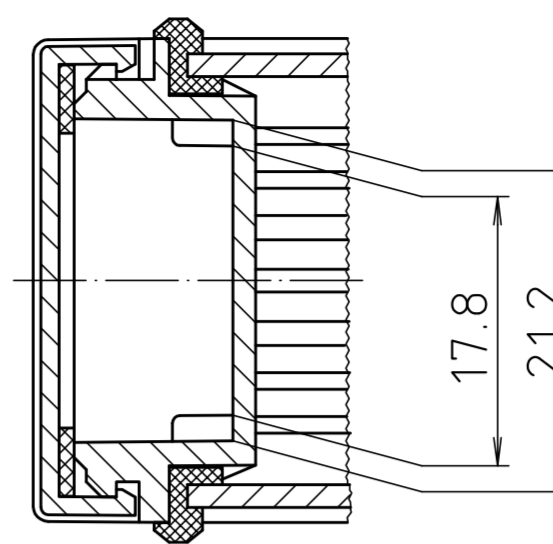

ABD 800

Ansicht ohne Profilkappe  
bzw. ohne Profilklappe  
View without profile lid  
resp. profile shutter

ABM 800 IR  
ABM 800 AL

ABM 800 SAL

ABM 800 .. BE  
(weitere Masse siehe ABM 800 .. /  
more dimensions see ABM 800 ..)

ABP 800

Maßstab/ Scale:	2:1	
Zeichnungs-Nr. / Drawing-No.:	1K 5205.066.05	
Artikel / Article:	AluBos AB 800	
Katalogzeichnung / Catalogue drawing		
A-Nr. / Art.-No.:	2 801 326	A Phoenix Mecano Company
Datum / Date:	15.12.94 HR	