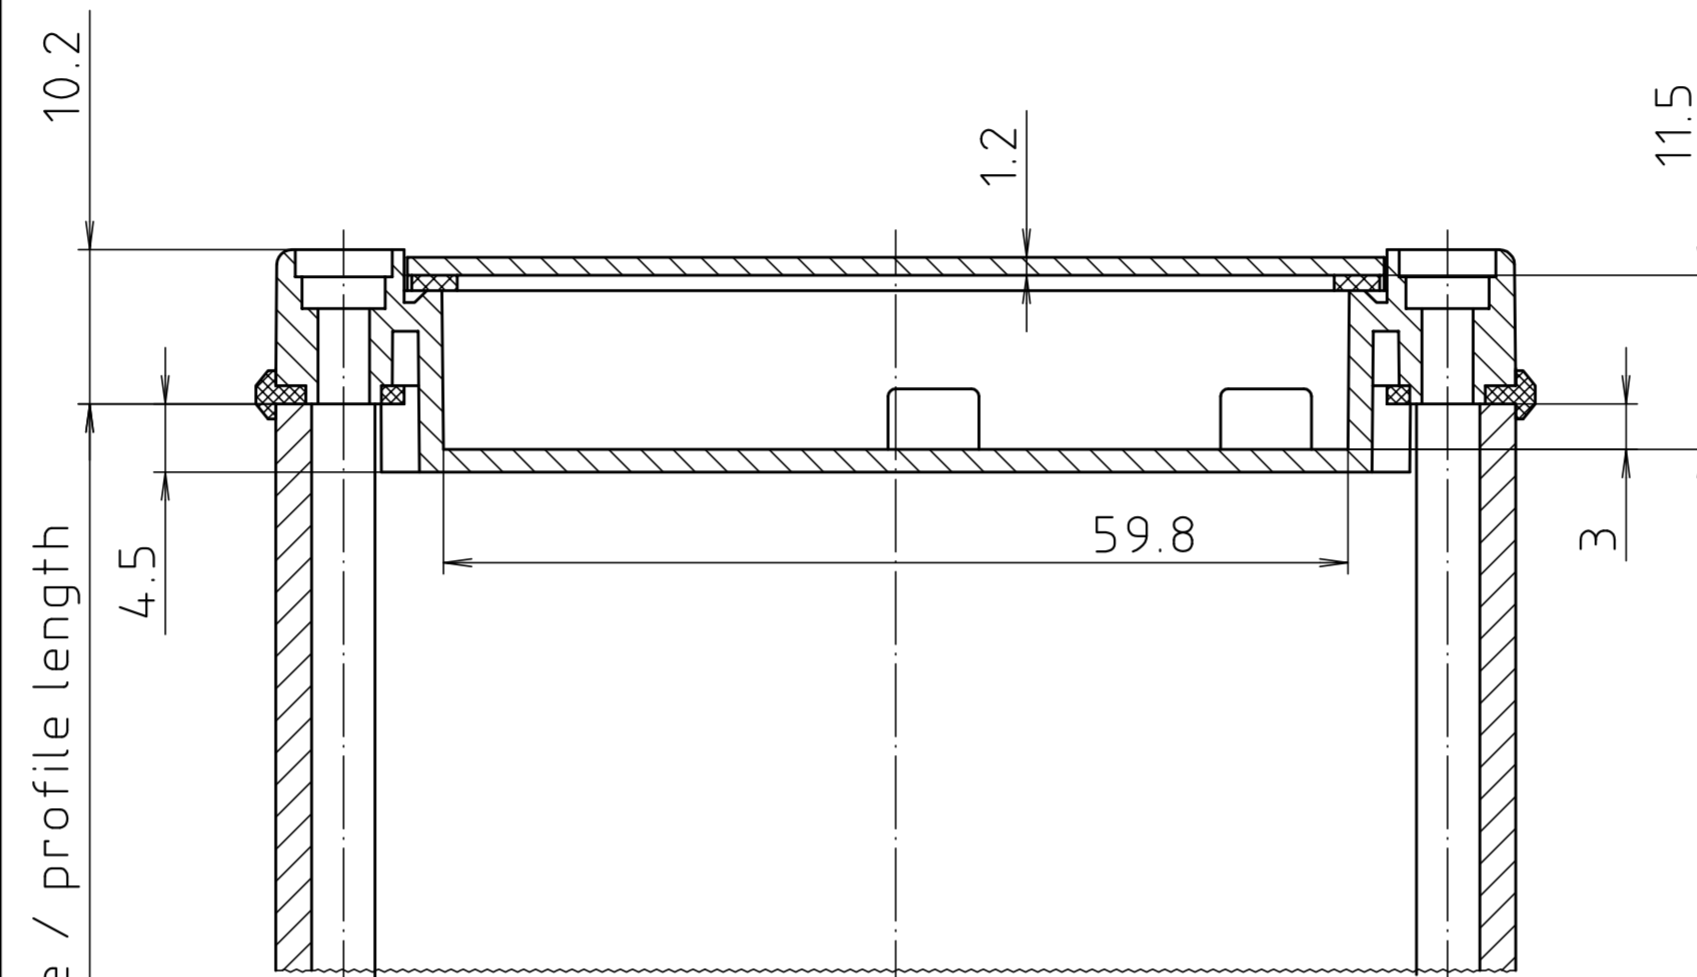

ABD 800

Ansicht ohne Profilkappe  
bzw. ohne Profilklappe  
View without profile lid  
resp. profile shutter

ABM 800 IR  
ABM 800 AL

ABM 800 SAL

ABM 800 .. BE  
(weitere Masse siehe ABM 800 .. /  
more dimensions see ABM 800 ..)

ABP 800

Maßstab/ Scale:	2:1	
Zeichnungs-Nr. / Drawing-No.:	1K 5205.066.05	
Artikel / Article:	AluBos AB 800	
Katalogzeichnung / Catalogue drawing		
A-Nr. / Art.-No.:	2 801 326	A Phoenix Mecano Company
Datum / Date:	15.12.94 HR	