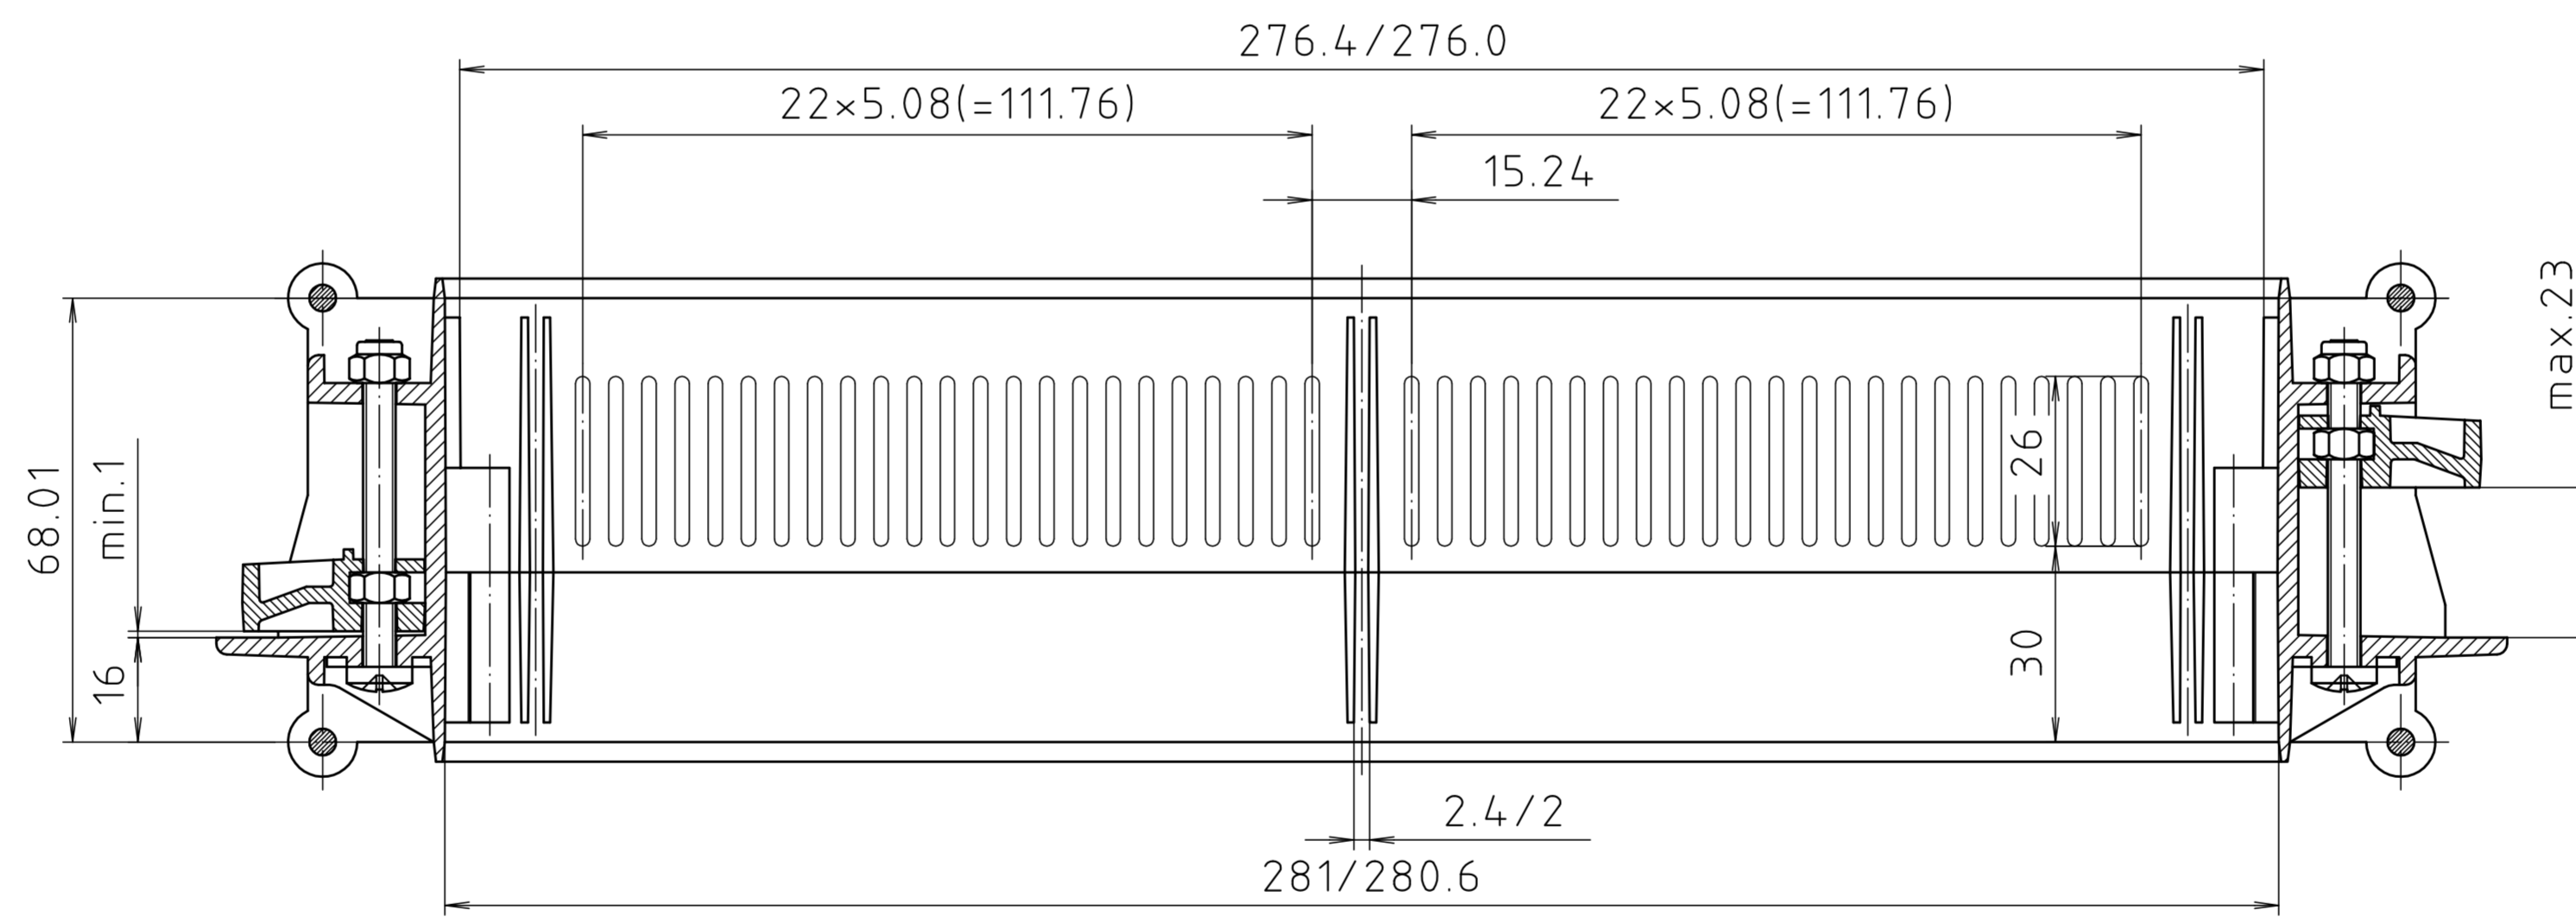

**Schalttafel Ausschnitt  
Panel cut-out**

Schutzzeichen nach DIN ISO 16016 beachten! "Please pay attention to copyright note DIN ISO 16016"

Maßstab/ Scale: 1:1		
Zeichnungs-Nr. / Drawing-No.: 1K 5225.185.01		
Artikel / Article: BC 7000 NG(-L) Katalogzeichnung/ Catalogue drawing		
A.Nr./ Alt.-No.:	Datum/ Date:	
DISK: 2 101 787		
Datum/Date: 19.05.99 AK		