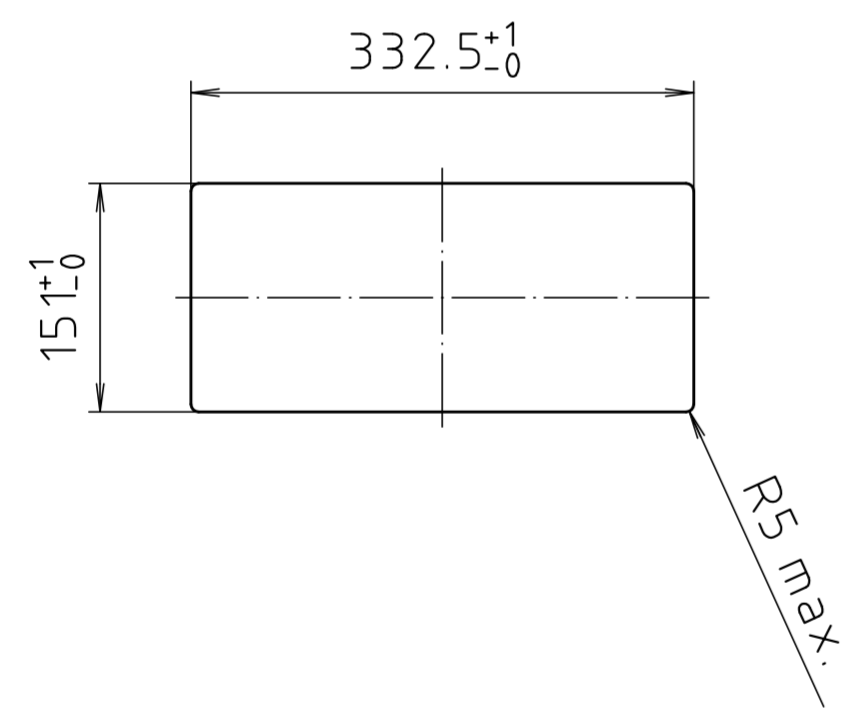

**Schalttafel Ausschnitt  
Panel cut-out**

Schutzzeichen nach DIN ISO 16016 beachten! "Please pay attention to copyright note DIN ISO 16016"

Maßstab/ Scale: 1:1		
Zeichnungs-Nr. / Drawing-No.: 1K 5225.185.01		
Artikel / Article: BC 7000 NG(-L) Katalogzeichnung/ Catalogue drawing		
A.Nr./ Alt.-No.:	Datum/ Date:	
DISK: 2 101 787		
Datum/Date: 19.05.99 AK		