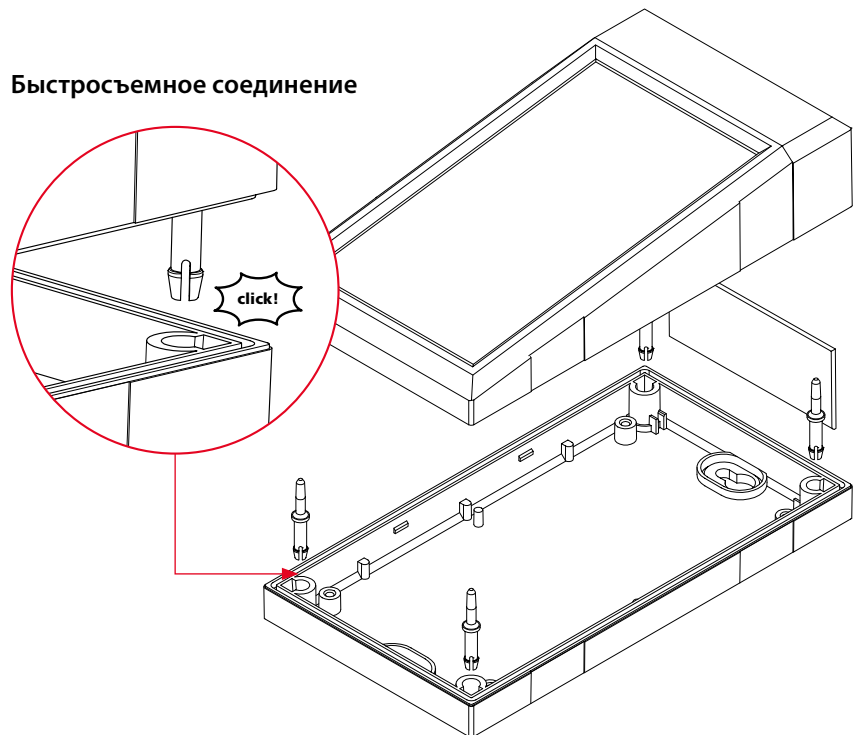

Размеры корпуса

EG 1240 P(D)

EG 1545 P(D)

EG 2060 P(D)

Варианты исполнения

Быстросъемное соединение

**BOPLA**

A Phoenix Mecano Company