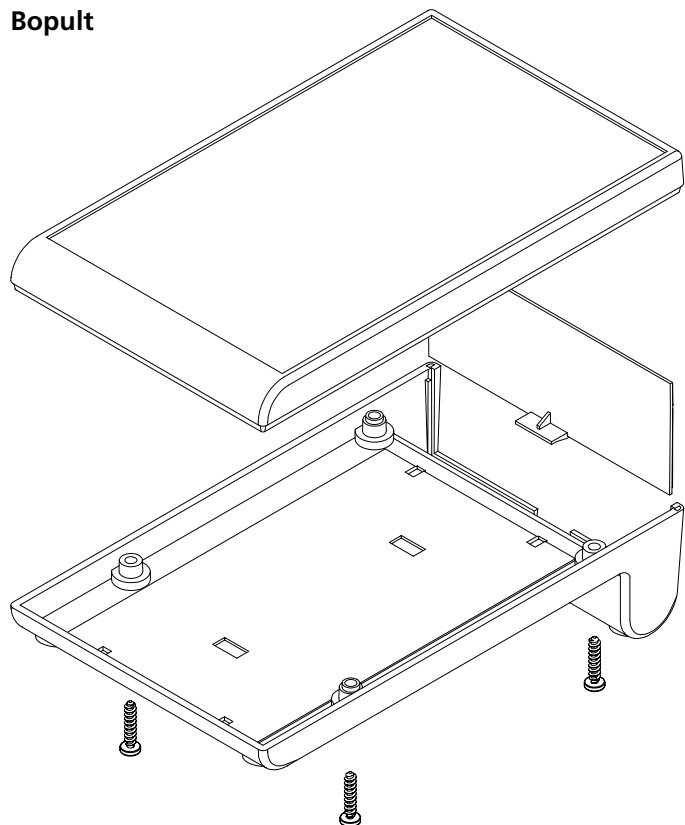

Корпус: ABS

Подробнее см. «Техническая информация».

Размеры корпуса Futura

T 889 F

T 898 F / T 898 F-RO

T 888 F

T 899

T 898 / T 898 RO

Размеры корпуса Vopult

BP 810

Варианты исполнения

Futura

Vopult

BOPLA

A Phoenix Mecano Company

Futura | Vopult

Габариты Futura

Модель	A	B	C
T 888 F	275	195	48
T 889 F	132	170	44.9
T 898 (F) / (F-RO) / (RO)	151	195	48
T 899	125	150	30.7
T 890	300	225	50.6

Габариты Vopult

Модель	A	B	C
BP 810	106	176	54.3

Пультное исполнение