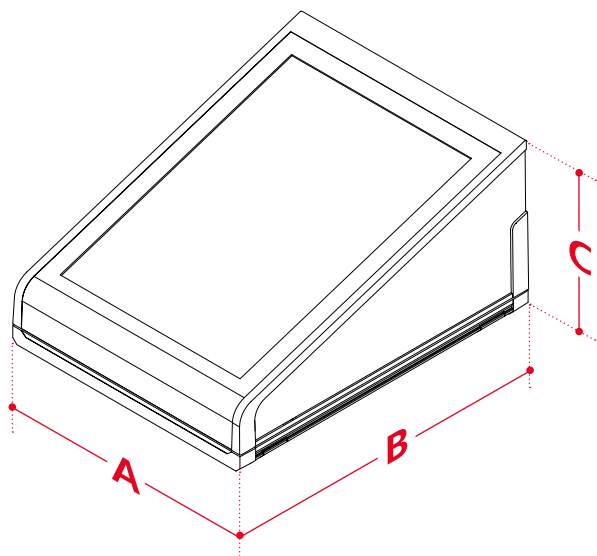

Размеры корпуса

UMP 32014

UMP 62014

UMP 32018

UMP 62018

Варианты исполнения

UMP

Пульты корпуса с закрытой поверхностью

UMP... FP

Пульты корпуса с открытой поверхностью

Настенные кронштейны

Ultrapult

Габариты

Модель	A	B	C
UMP 32014 (FP)	157.5	198.9	100.1
UMP 62014 (FP)	290.9	198.9	100.1
UMP 32018 (FP)	157.5	198.9	120.4
UMP 62018 (FP)	290.9	198.9	120.4