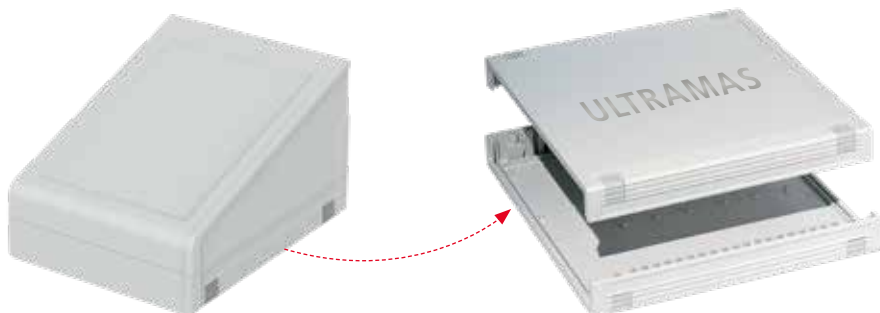

Преимущества продукции

Этот классический пультовой корпус основан на системе корпусов Ultramas. В связи с этим многие компоненты совместимы друг с другом.