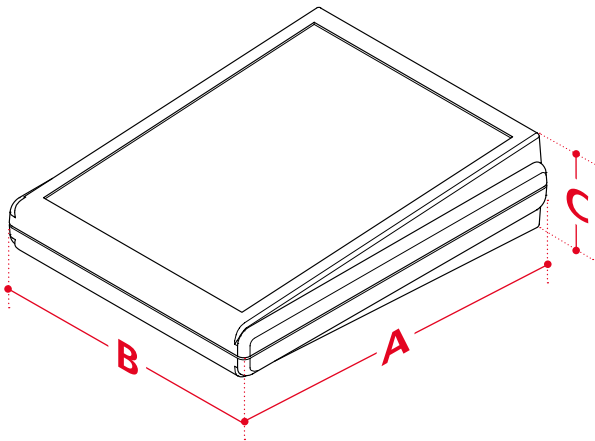

Корпус: ABS

Подробнее см. «Техническая информация».

Размеры корпуса Futura

T 889 F

T 898 F / T 898 F-RO

T 888 F

T 899

T 898 / T 898 RO

Габариты Futura

Модель	A	B	C
T 888 F	275	195	48
T 889 F	132	170	44.9
T 898 (F) / (F-RO) / (RO)	151	195	48
T 899	125	150	30.7
T 890	300	225	50.6

Габариты Vopult

Модель	A	B	C
BP 810	106	176	54.3

Пультное исполнение