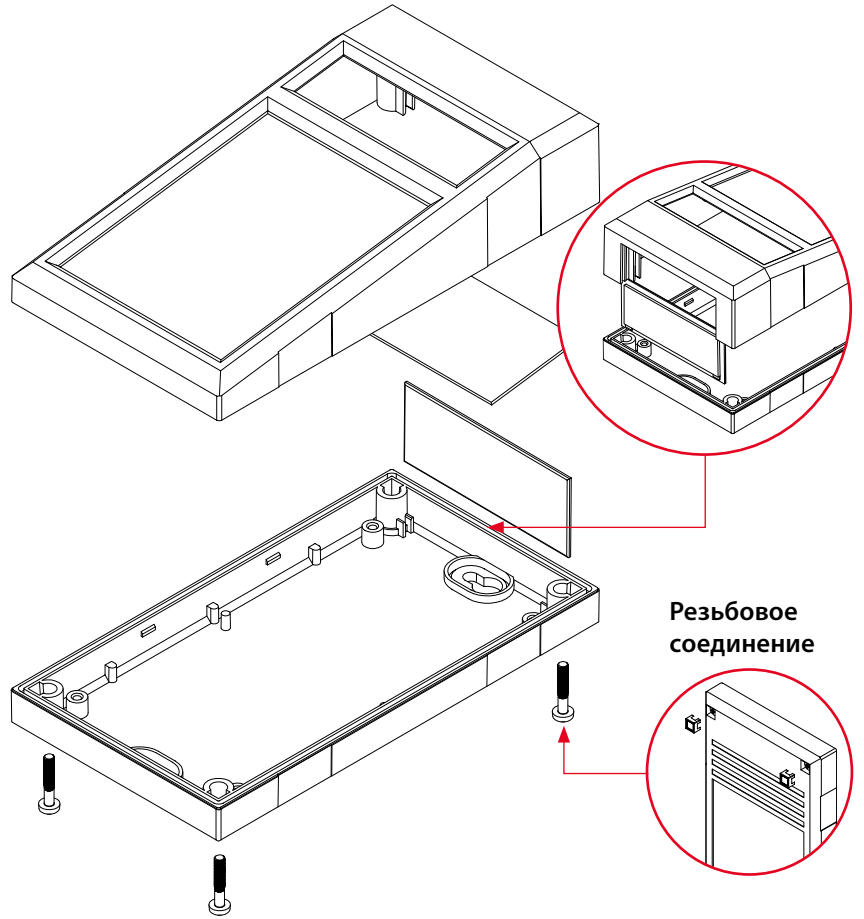

На внутренней стороне предусмотрено высверливаемое отверстие для монтажа на стене.

Съемная задняя торцевая поверхность для удобной установки соединительных элементов и элементов управления.

Quick-Finder:
www.bopla.de/36

Размеры корпуса

EG 1240 P(D)

EG 1545 P(D)

EG 2060 P(D)

Варианты исполнения

Быстросъемное соединение

**BOPLA**

A Phoenix Mecano Company

Elegant-Pult

EG...P**EG...PD**

Габариты

Модель	A	B	C
EG 1240 P(D)	125	67	40
EG 1545 P(D)	150	82	45
EG 2060 P(D)	200	112	64

Аксессуары

Настенные крепления

Крышки для винтов , ABS

Заглушки для отверстий крепления на стену