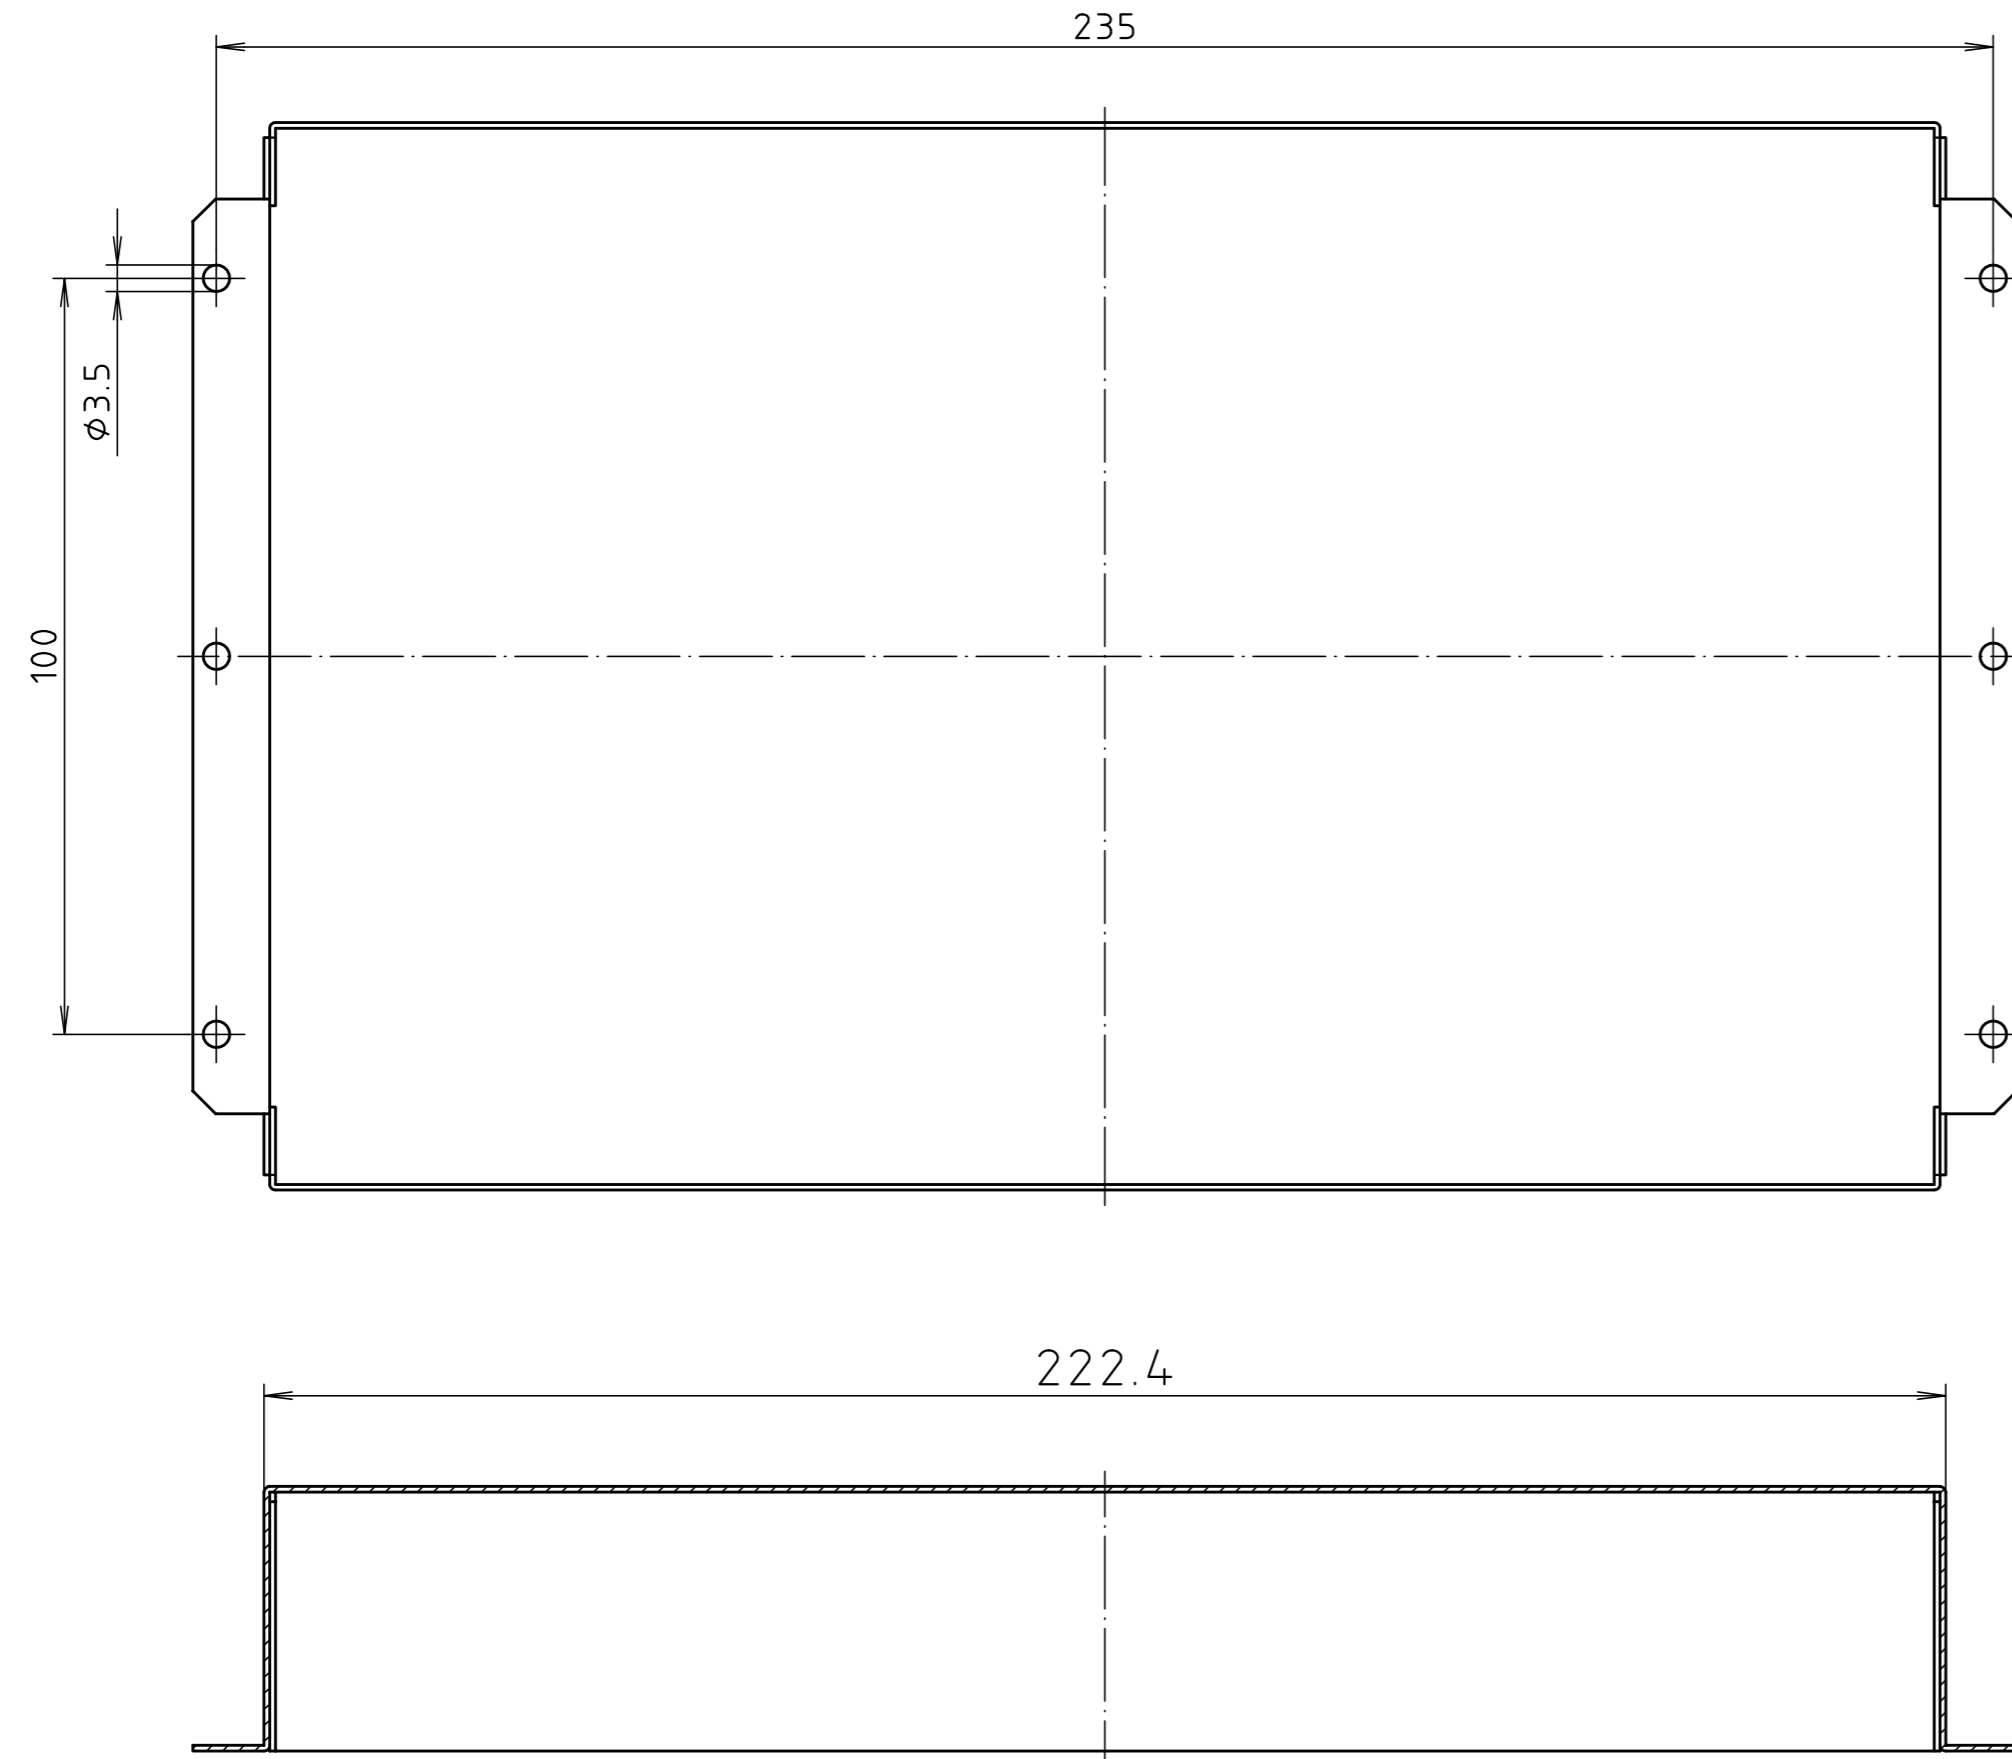

"Schutzvermerk nach DIN ISO 16016 beachten." "Please pay attention to copyright note DIN ISO 16016"

| Modell/<br><i>model</i> | X   |
|-------------------------|-----|
| CB 2504                 | 35  |
| CB 2507                 | 65  |
| CB 2510                 | 100 |

|                                                                          |                 |  |
|--------------------------------------------------------------------------|-----------------|--|
| Maßstab/<br>Scale: 1:1                                                   |                 |  |
| Zeichnungs-Nr. / Drawing-No.:<br>2K 5075.201.01                          |                 |  |
| Artikel / Article:<br>CB 25___<br>Katalogzeichnung/<br>Catalogue drawing |                 |  |
| A.Nr./<br>Alt-No.:                                                       | Datum/<br>Date: |  |
| DISK: 2 601 371<br>Datum/Date: 16.01.95 KH                               |                 |  |