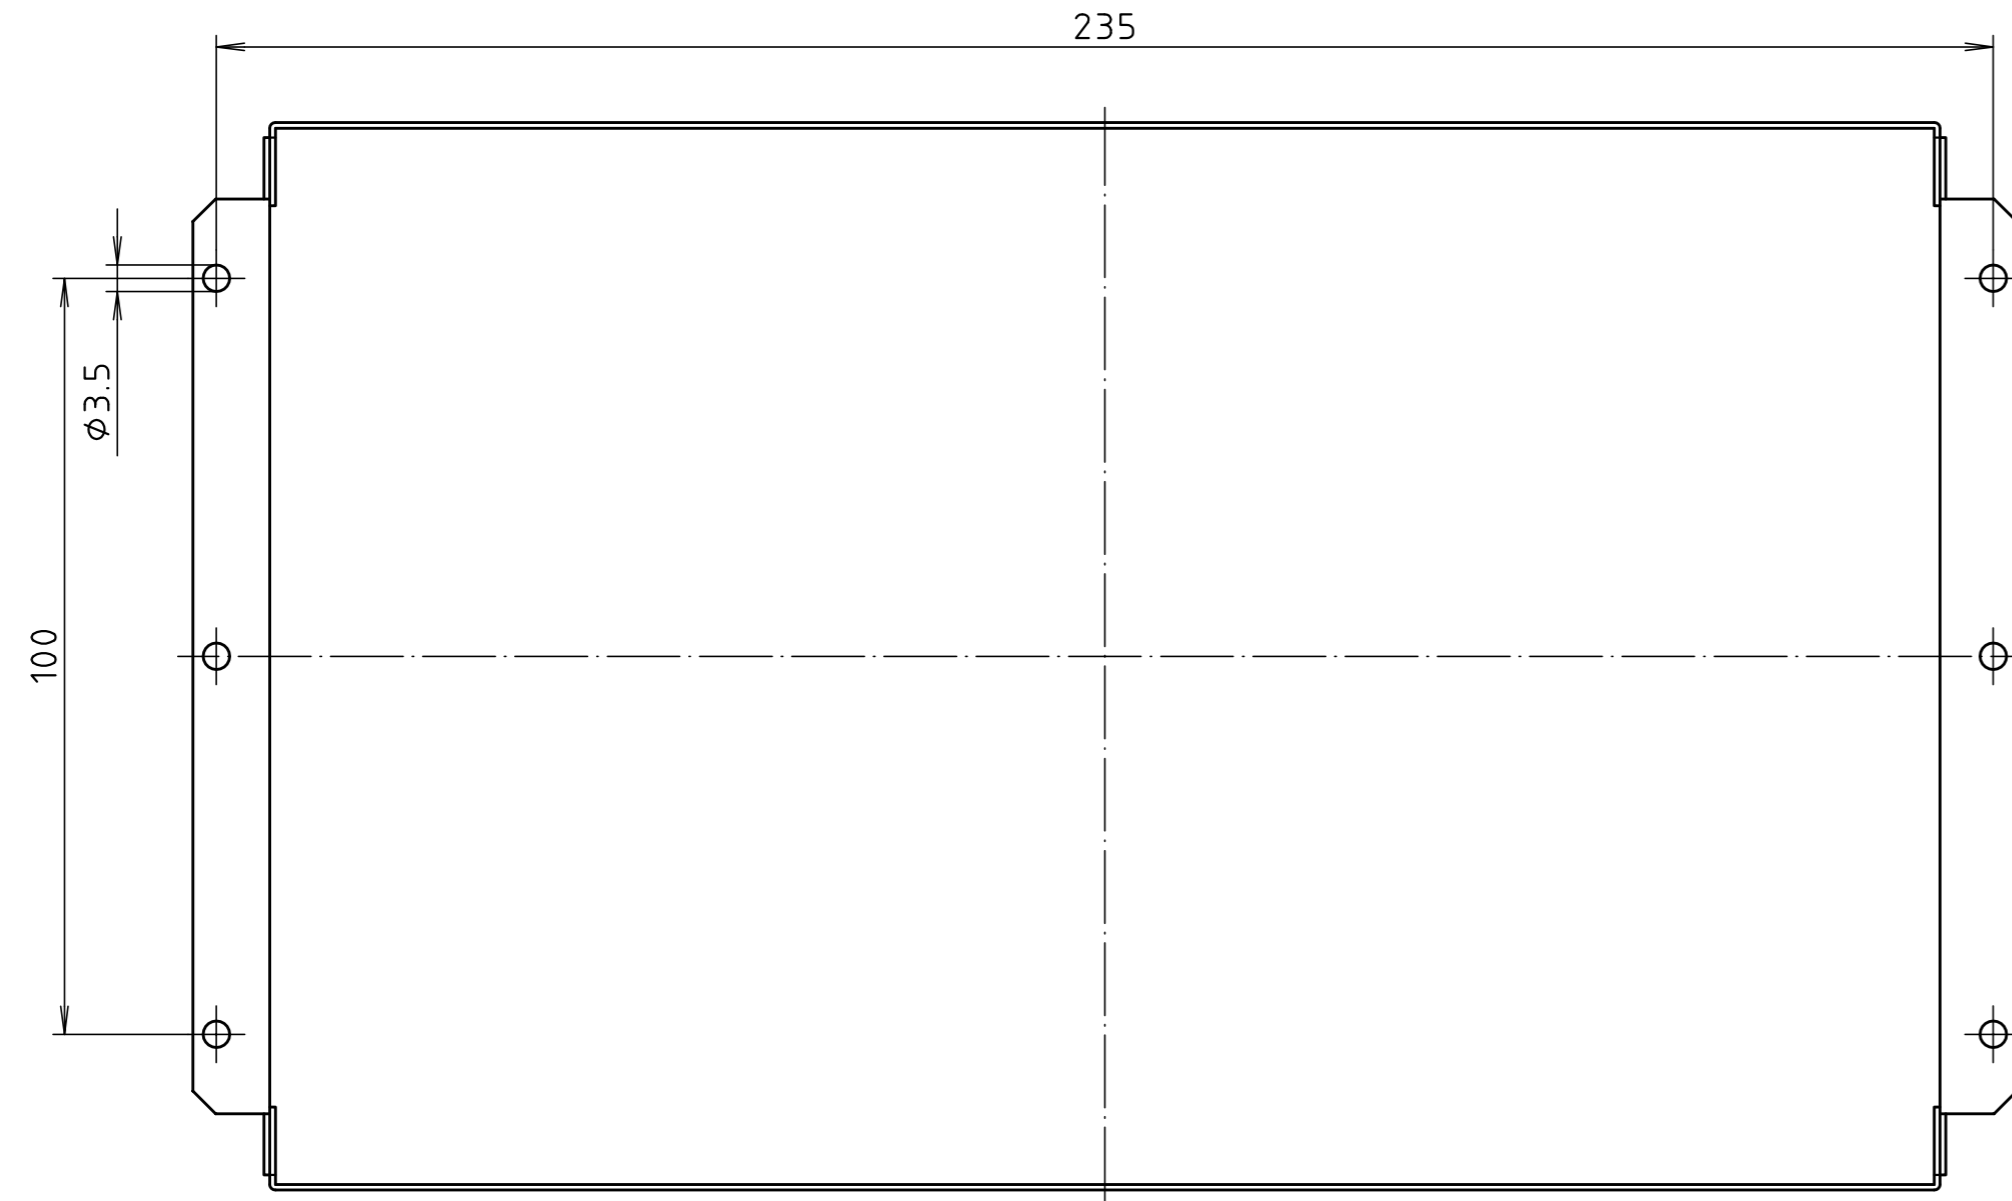

"Schutzvermerk nach DIN ISO 16016 beachten." "Please pay attention to copyright note DIN ISO 16016"

Modell/ <i>model</i>	X
CB 2504	35
CB 2507	65
CB 2510	100

Maßstab/
Scale: 1:1 

Zeichnungs-Nr. / Drawing-No.:
2K 5075.201.01

Artikel / Article:
CB 25___
Katalogzeichnung/
Catalogue drawing

A Nr. / Datum /
Alt-No. / Date:

DISK: 2 601 371
Datum / Date: 16.01.95 KH