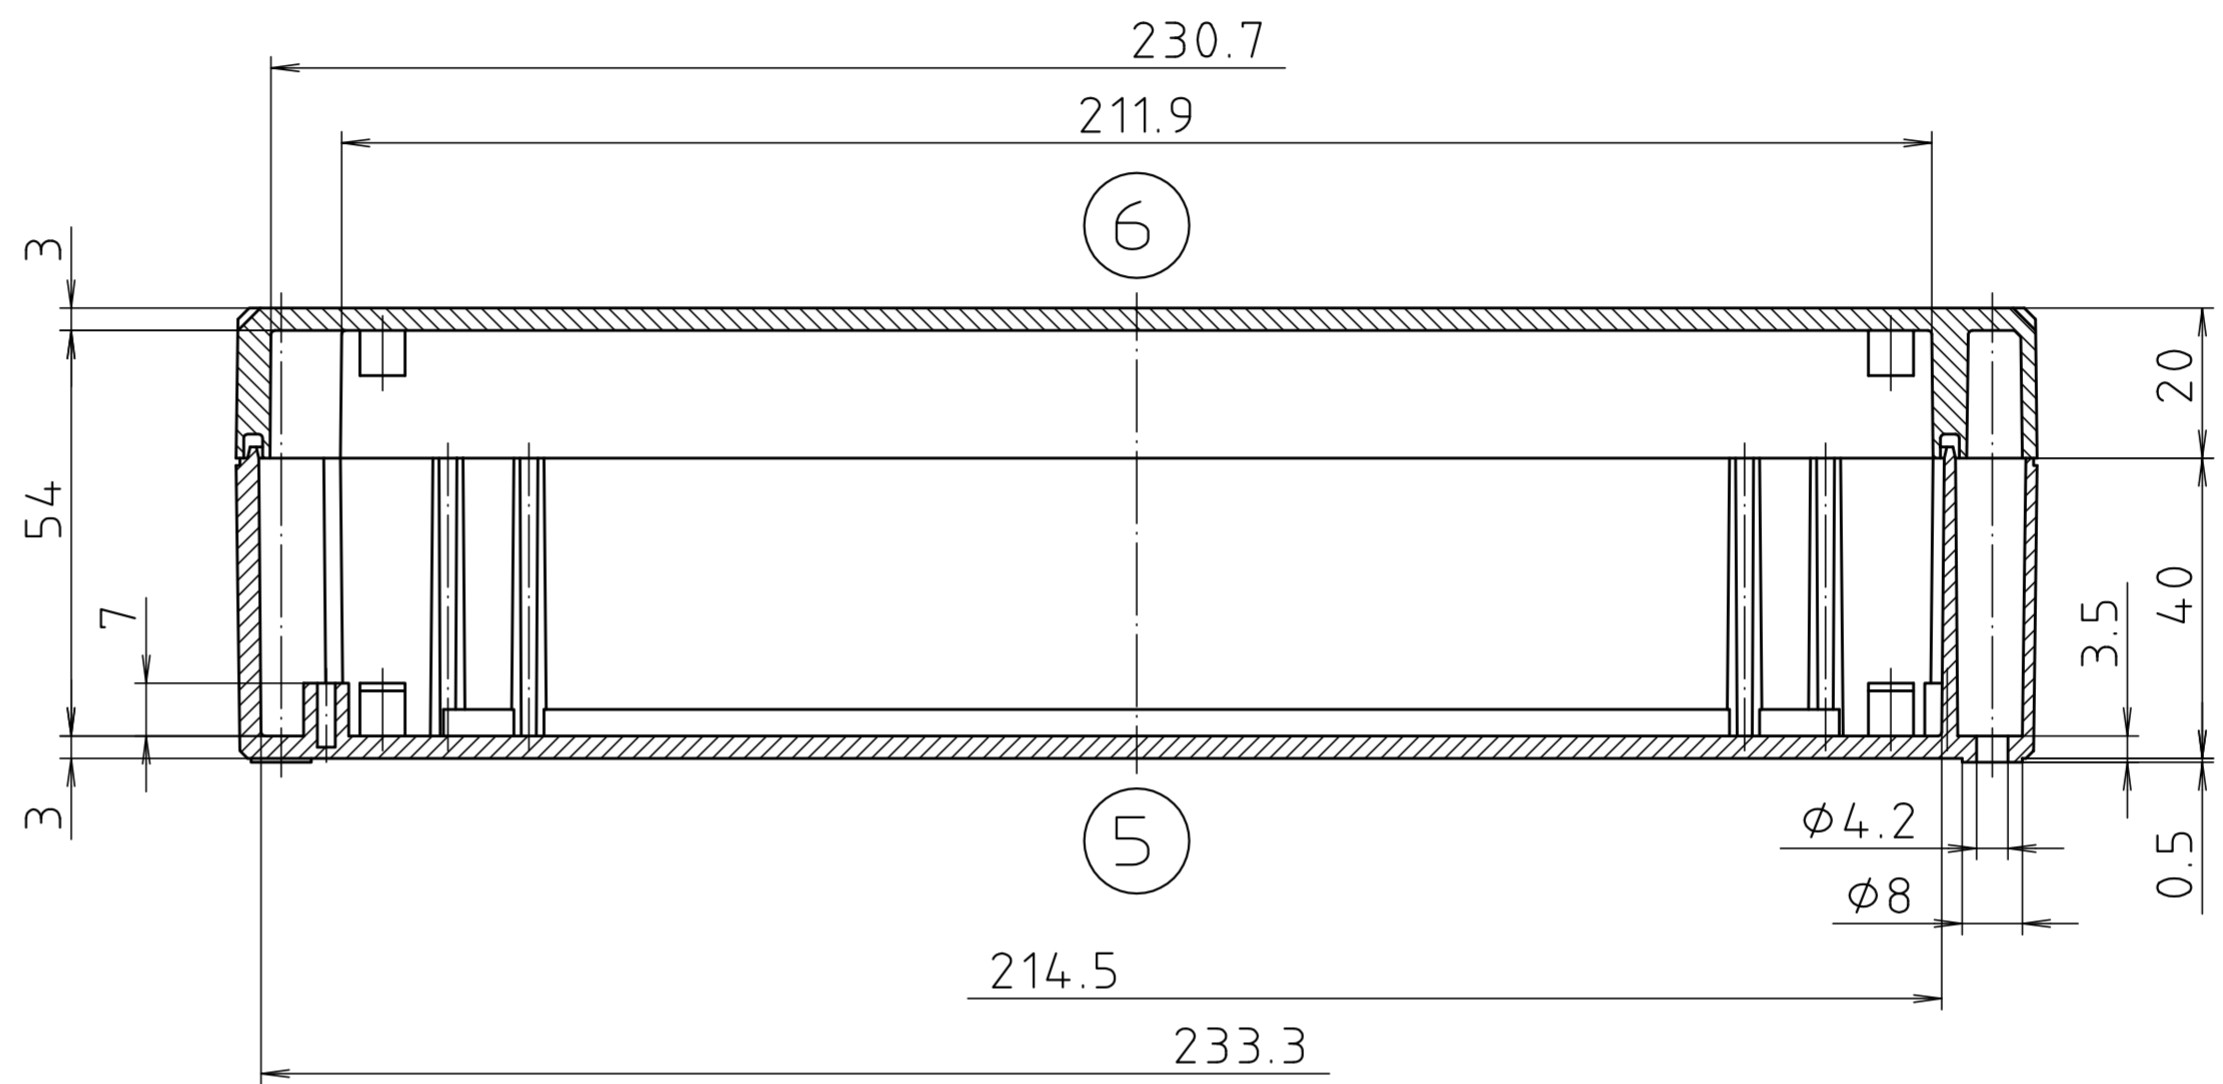

Ausführung EM/ET 224 F-LP/
type EM/ET 224 F-LP

Maßstab/ Scale:	1:1
Zeichnungs-Nr. / Drawing-No.:	1K 5145.049.04
Artikel / Article:	EM/ET 224-LP EM/ET 224 F-LP Katalogzeichnung/Catalogue drawing
A.Nr. / Alt.-No. / Date:	2742 / 08.01.93
Datum / Date:	06.11.92 OK