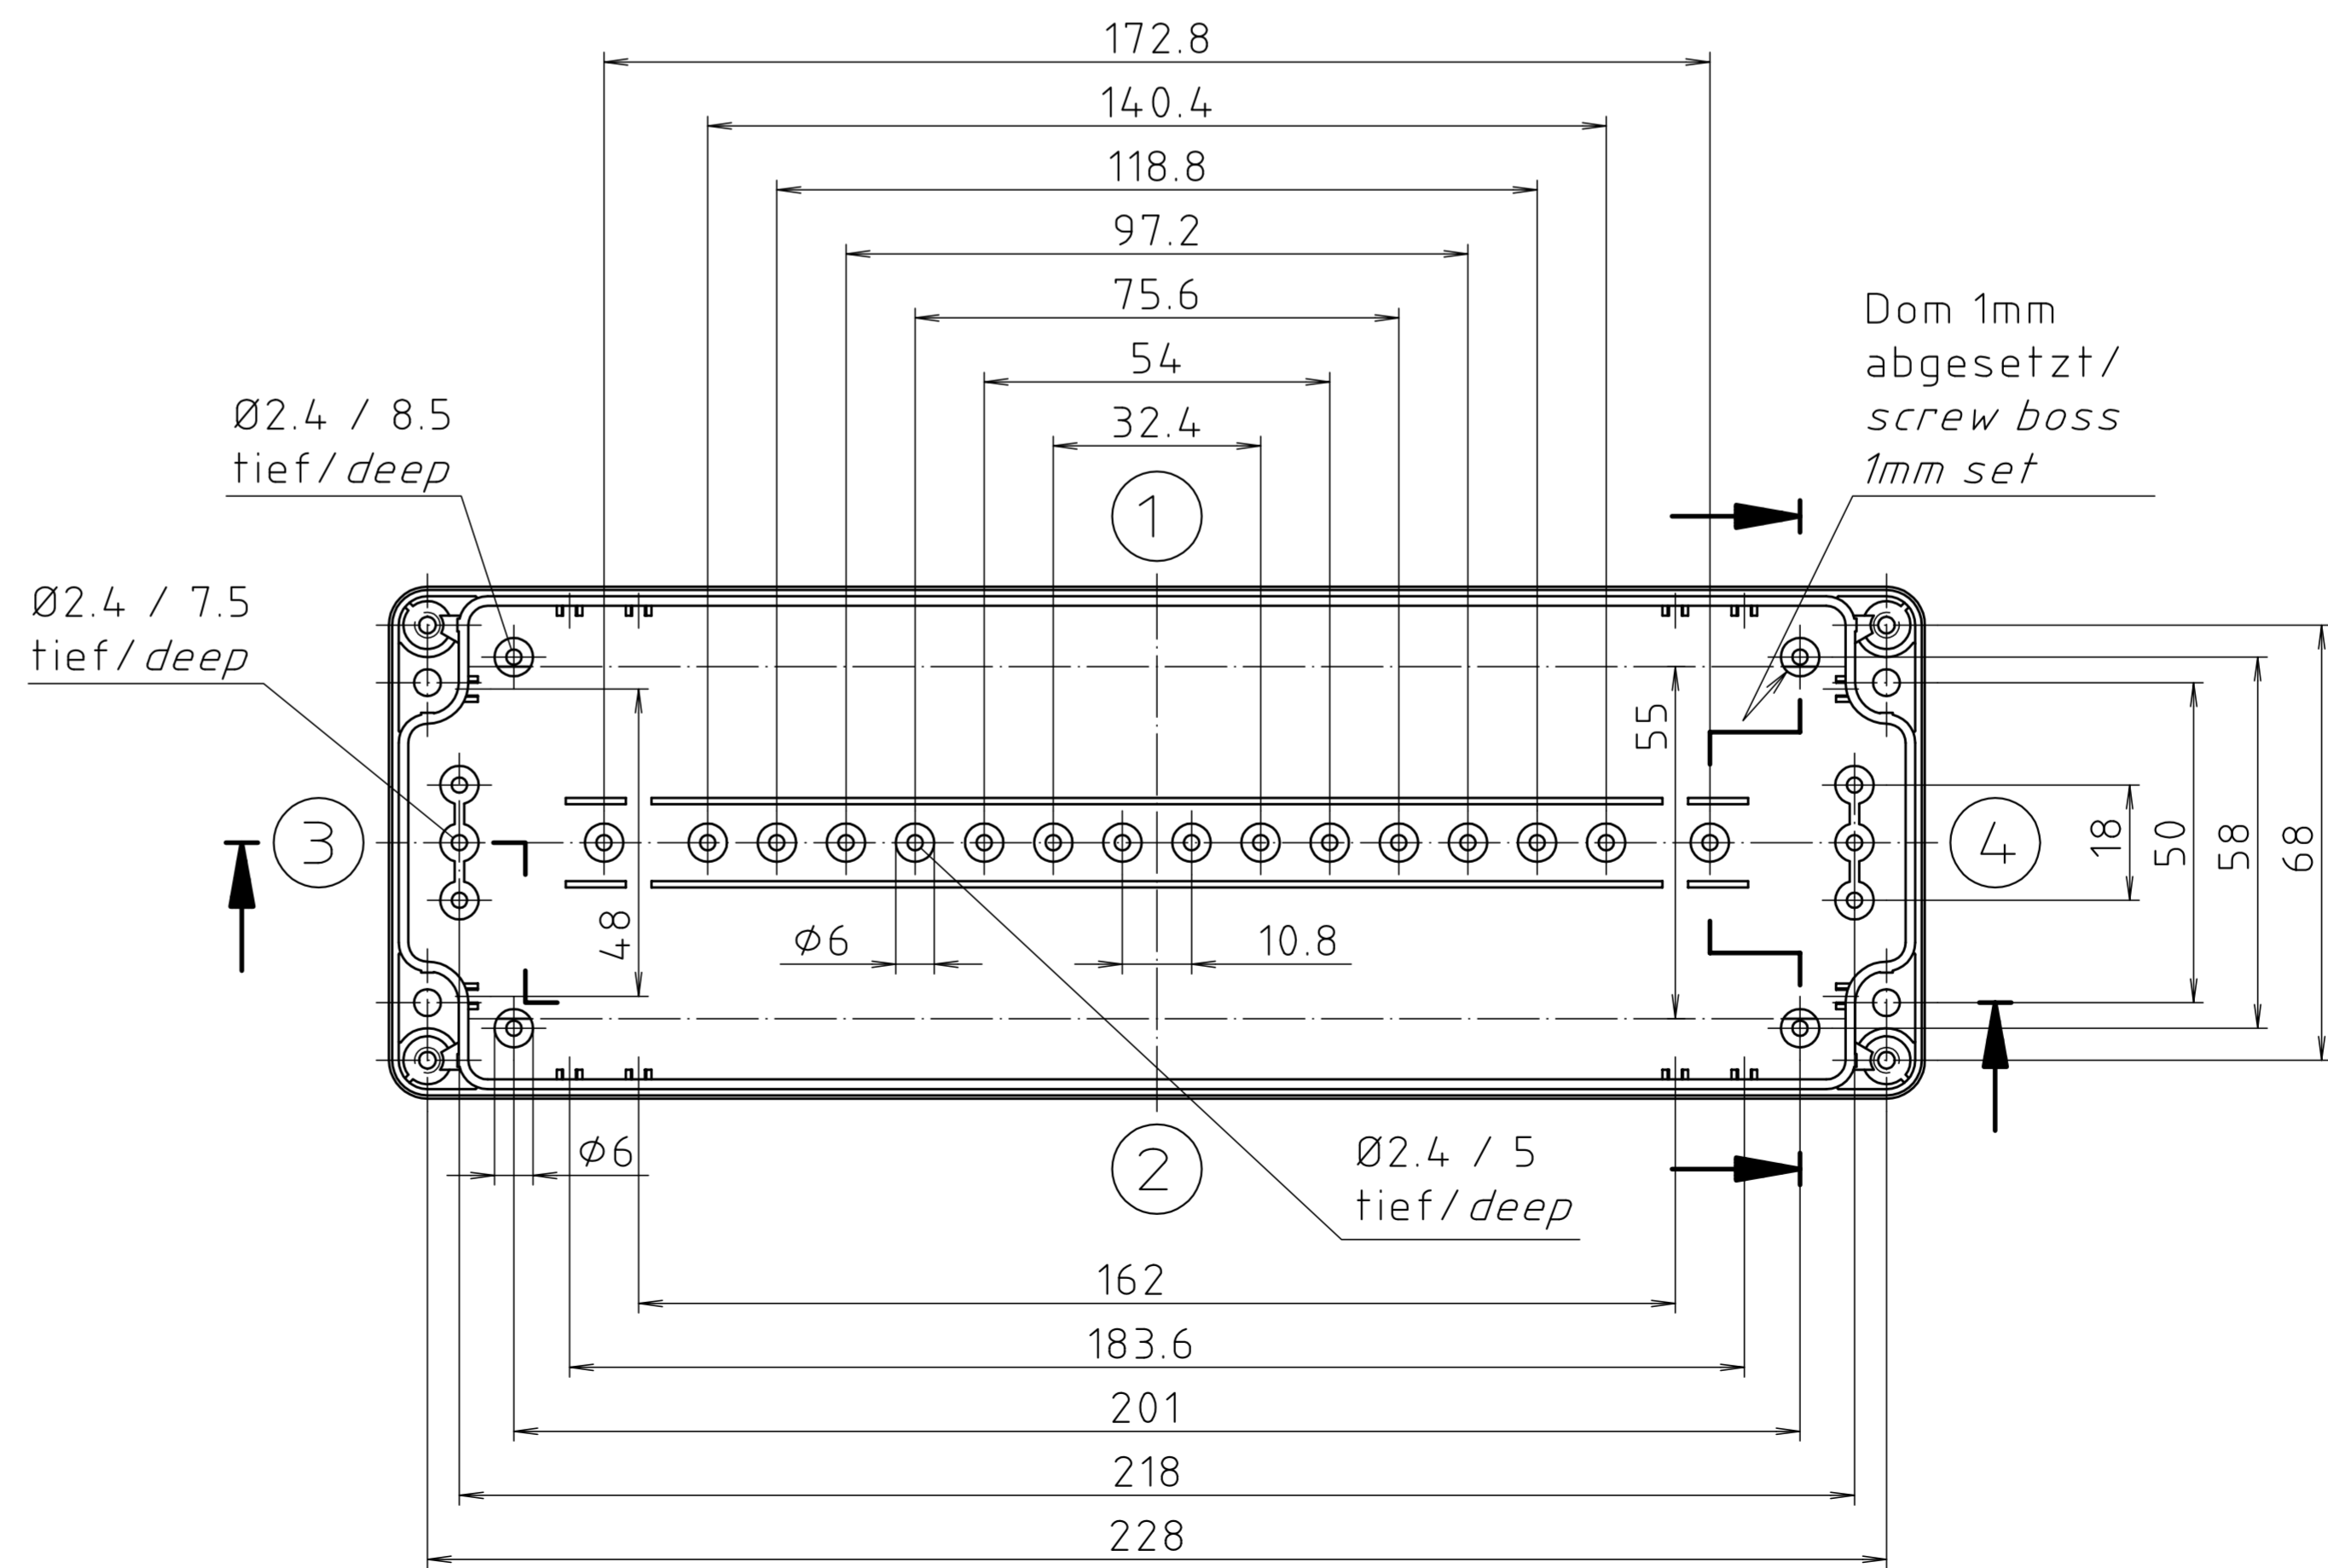

Ausführung EM/ET 224 F-LP/
type EM/ET 224 F-LP

Maßstab/ Scale:	1:1
Zeichnungs-Nr. / Drawing-No.:	1K 5145.049.04
Artikel / Article:	EM/ET 224-LP EM/ET 224 F-LP Katalogzeichnung/Catalogue drawing
A.Nr. / Alt.-No. / Date:	2742 / 08.01.93
Datum / Date:	06.11.92 OK