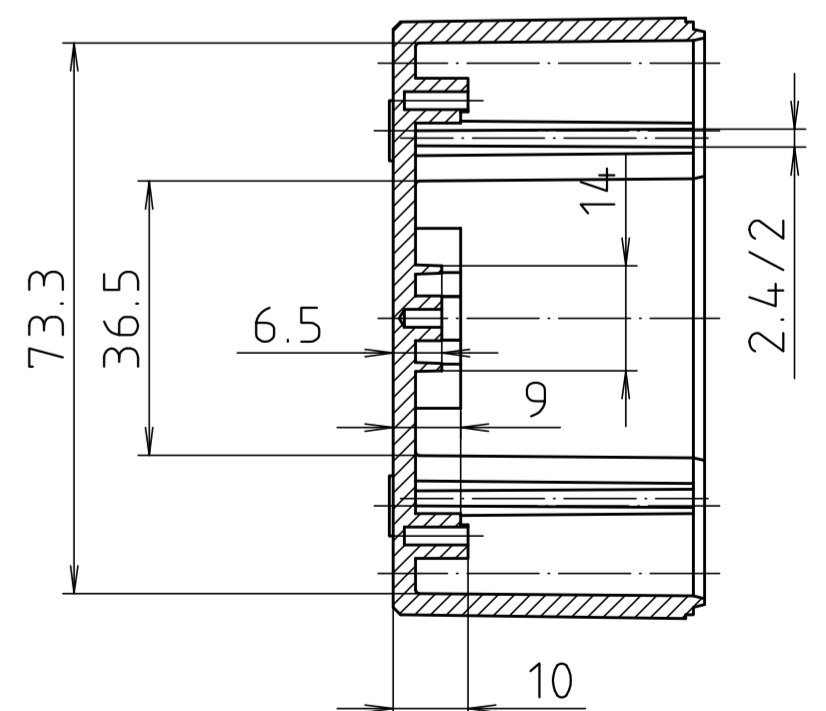

Ausführung EM/ET 224 F-LP/
type EM/ET 224 F-LP

Maßstab/ Scale:	1:1
Zeichnungs-Nr. / Drawing-No.:	1K 5145.049.04
Artikel / Article:	EM/ET 224-LP EM/ET 224 F-LP Katalogzeichnung/Catalogue drawing
A.Nr. / Alt.-No. / Date:	2742 / 08.01.93
Datum / Date:	06.11.92 OK