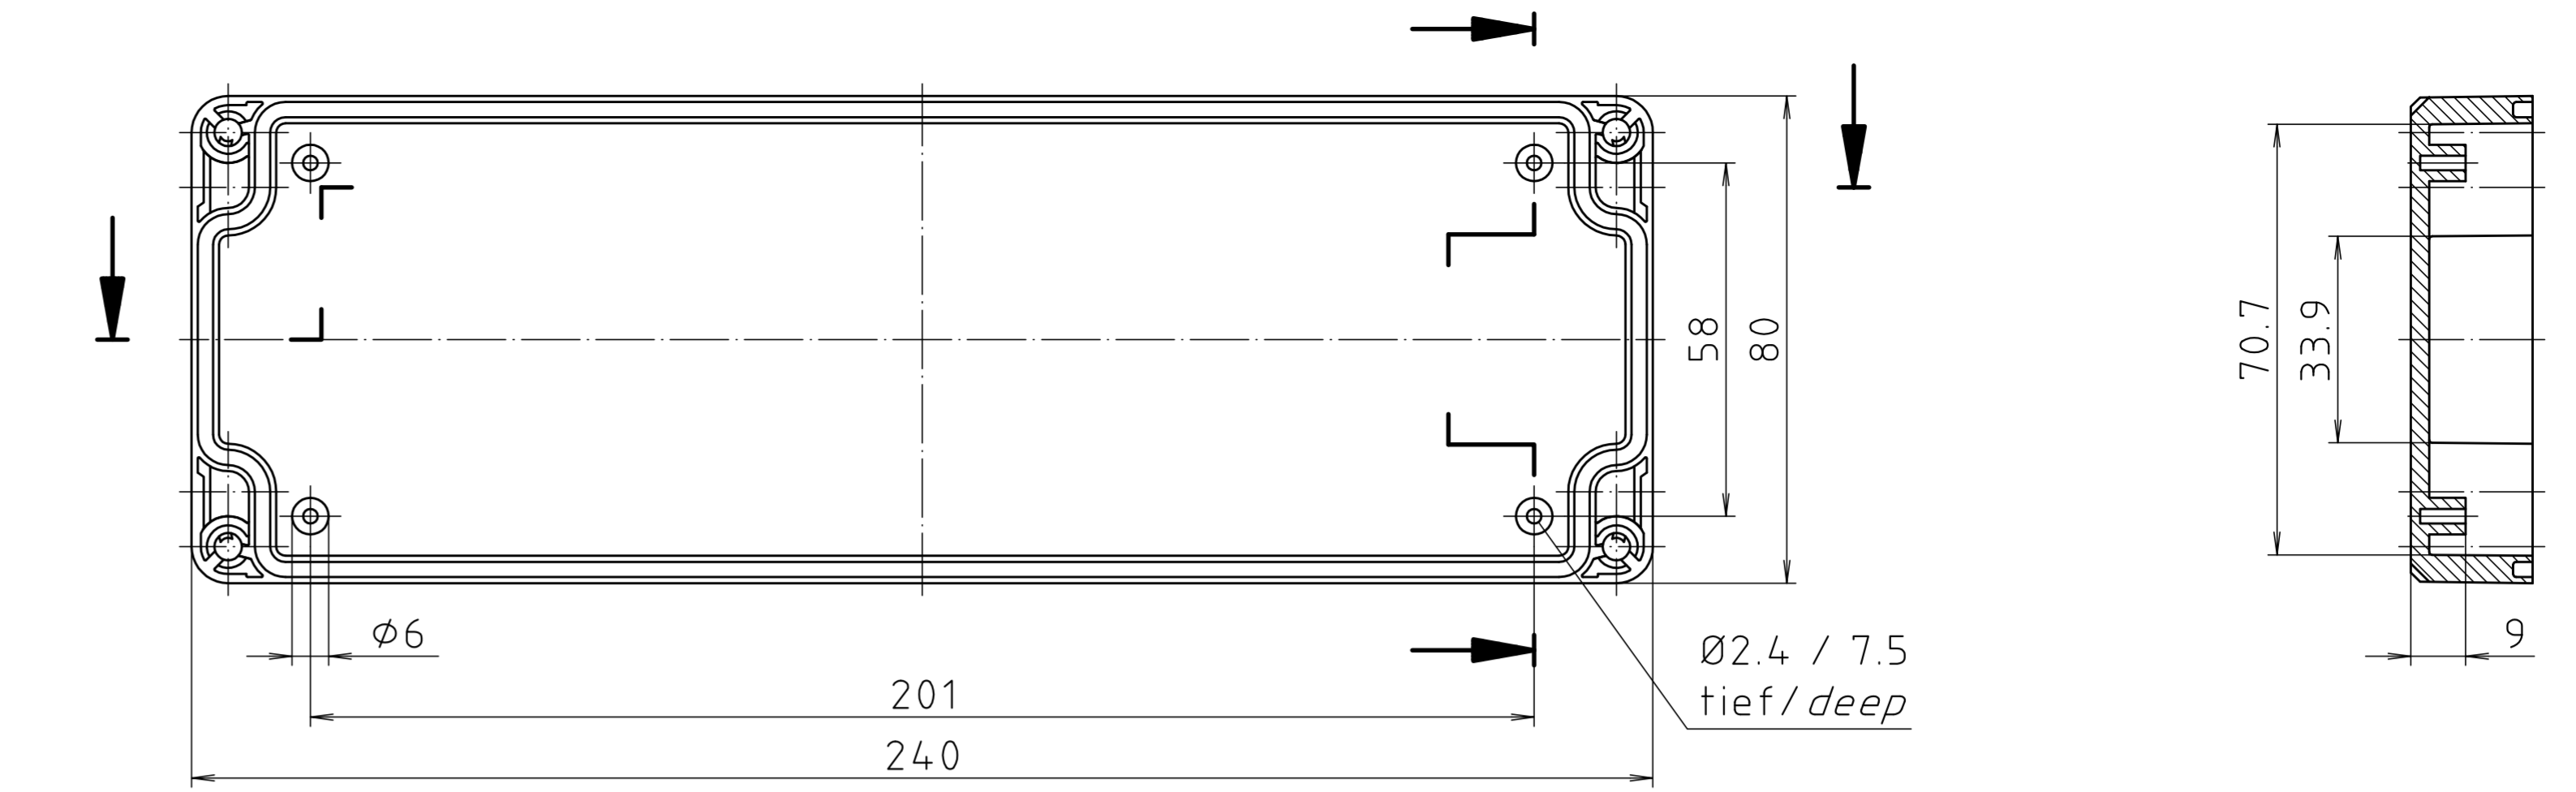

Ausführung EM/ET 224 F-LP/
type EM/ET 224 F-LP

Maßstab/ Scale:	1:1
Zeichnungs-Nr. / Drawing-No.:	1K 5145.049.04
Artikel / Article:	EM/ET 224-LP EM/ET 224 F-LP Katalogzeichnung/Catalogue drawing
A.Nr. / Alt.-No. / Date:	2742 / 08.01.93
Datum / Date:	06.11.92 OK