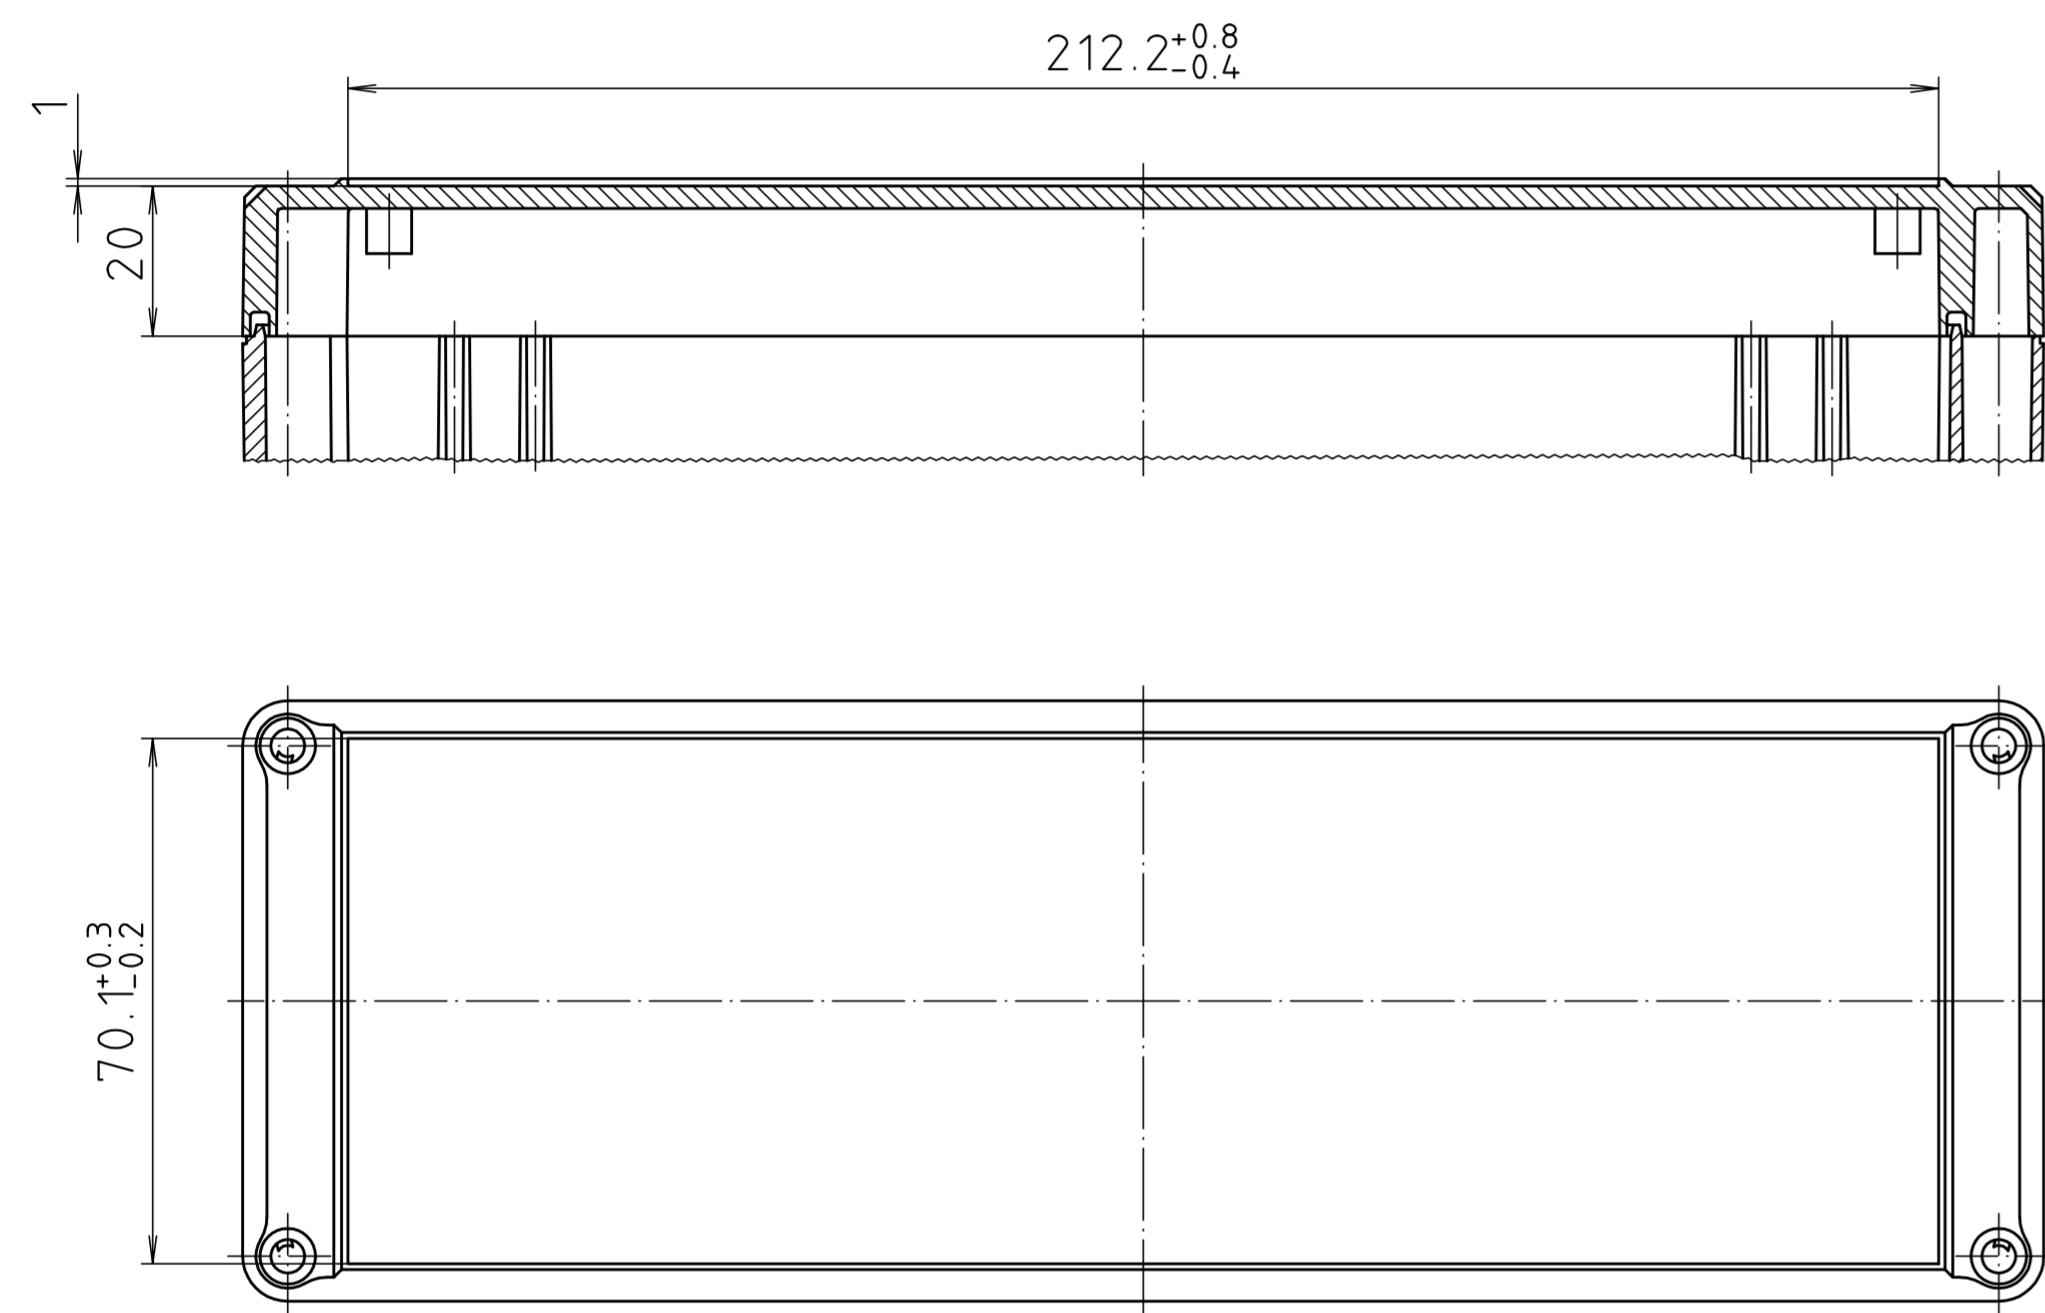

Ausführung EM/ET 224 F-LP/
type EM/ET 224 F-LP

Maßstab/ Scale:	1:1
Zeichnungs-Nr. / Drawing-No.:	1K 5145.049.04
Artikel / Article:	EM/ET 224-LP EM/ET 224 F-LP Katalogzeichnung/Catalogue drawing
A.Nr. / Alt.-No. / Date:	2742 / 08.01.93
Datum / Date:	06.11.92 OK