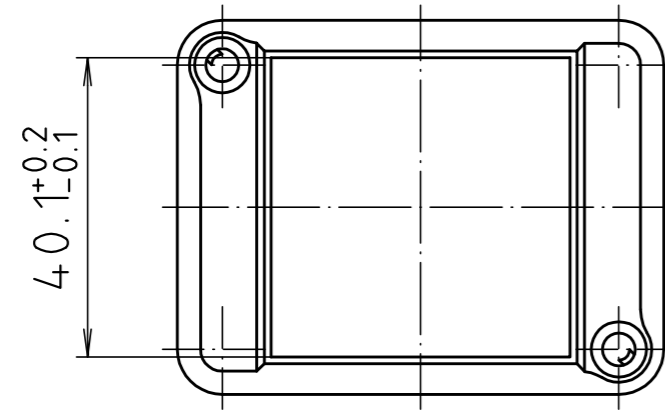

"Schutzvermerk nach DIN ISO 16016 beachten" "Please pay attention to copyright note DIN ISO 16016"

Ausführung EM/ET 206 F /
type EM/ET 206 F

Maßstab/ Scale: 1:1		
Zeichnungs-Nr. / Drawing-No.: 2G 5145.027.05		
Artikel / Article: EM/ET 206 EM/ET 206 F Katalogzeichnung / Catalogue drawing		
A. Nr. / Alt-No.:	Datum / Date:	
3633	22.08.02	
2964	21.04.94	
2785	01.03.93	
2742	08.01.93	
DISK: 2 500 873		
Datum / Date: 02.07.92 OK		