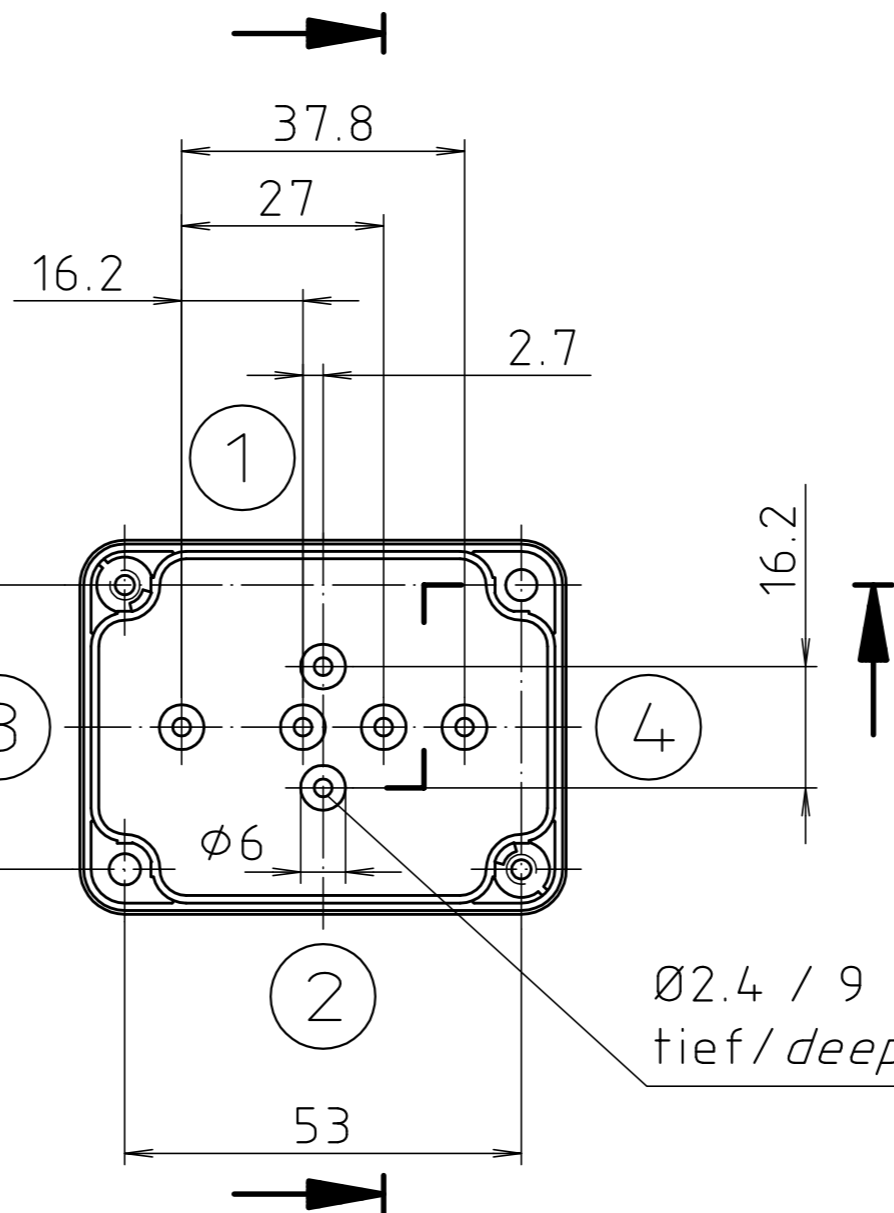

"Schutzvermerk nach DIN ISO 16016 beachten" "Please pay attention to copyright note DIN ISO 16016"

Ausführung EM/ET 206 F /
type EM/ET 206 F

Maßstab/ Scale: 1:1		
Zeichnungs-Nr. / Drawing-No.: 2G 5145.027.05		
Artikel / Article: EM/ET 206 EM/ET 206 F Katalogzeichnung / Catalogue drawing		
A. Nr. / Alt-No.:	Datum / Date:	
3633	22.08.02	
2964	21.04.94	
2785	01.03.93	
2742	08.01.93	
DISK: 2 500 873		
Datum / Date: 02.07.92 OK		