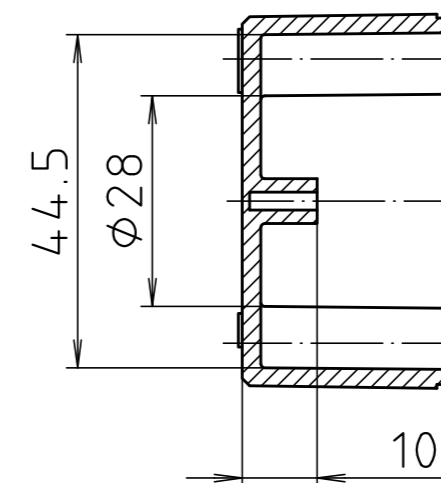

"Schutzvermerk nach DIN ISO 16016 beachten" "Please pay attention to copyright note DIN ISO 16016"

Ausführung EM/ET 206 F /
type EM/ET 206 F

Maßstab/ Scale: 1:1		
Zeichnungs-Nr. / Drawing-No.: 2G 5145.027.05		
Artikel / Article: EM/ET 206 EM/ET 206 F Katalogzeichnung / Catalogue drawing		
A. Nr. / Alt-No.:	Datum / Date:	
3633	22.08.02	
2964	21.04.94	
2785	01.03.93	
2742	08.01.93	
DISK: 2 500 873		
Datum / Date: 02.07.92 OK		