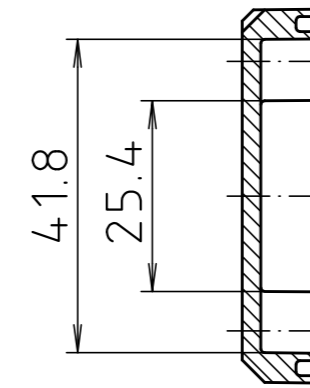

"Schutzvermerk nach DIN ISO 16016 beachten" "Please pay attention to copyright note DIN ISO 16016"

Ausführung EM/ET 206 F /
type EM/ET 206 F

Maßstab/ Scale: 1:1		
Zeichnungs-Nr. / Drawing-No.: 2G 5145.027.05		
Artikel / Article: EM/ET 206 EM/ET 206 F Katalogzeichnung / Catalogue drawing		
A. Nr. / Alt-No.:	Datum / Date:	
3633	22.08.02	
2964	21.04.94	
2785	01.03.93	
2742	08.01.93	
DISK: 2 500 873		
Datum / Date: 02.07.92 OK		