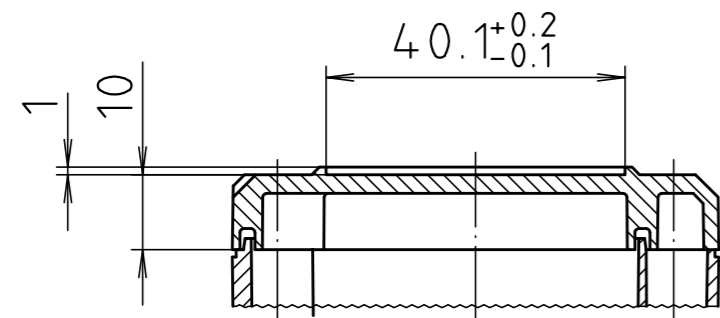

"Schutzvermerk nach DIN ISO 16016 beachten" "Please pay attention to copyright note DIN ISO 16016"

Ausführung EM/ET 206 F /
type EM/ET 206 F

Maßstab/ Scale: 1:1		
Zeichnungs-Nr. / Drawing-No.: 2G 5145.027.05		
Artikel / Article: EM/ET 206 EM/ET 206 F Katalogzeichnung / Catalogue drawing		
A. Nr. / Alt-No.:	Datum / Date:	
3633	22.08.02	
2964	21.04.94	
2785	01.03.93	
2742	08.01.93	
DISK: 2 500 873		
Datum / Date: 02.07.92 OK		