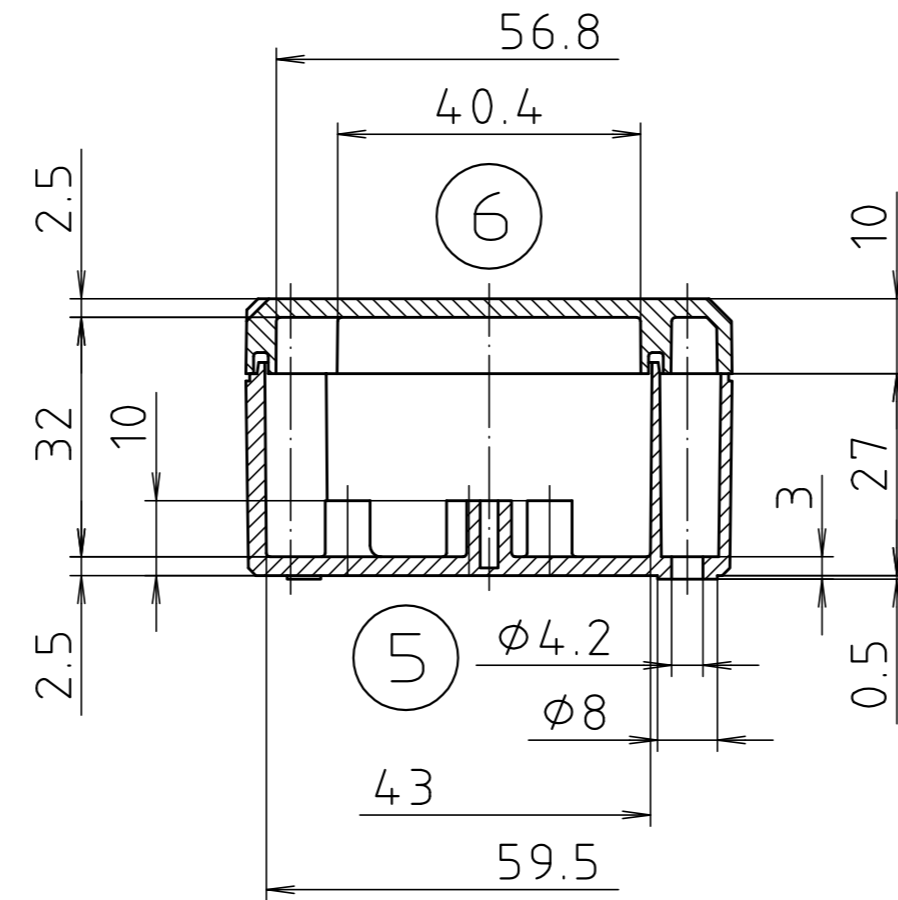

"Schutzvermerk nach DIN ISO 16016 beachten" "Please pay attention to copyright note DIN ISO 16016"

Ausführung EM/ET 206 F /
type EM/ET 206 F

Maßstab/ Scale: 1:1		
Zeichnungs-Nr. / Drawing-No.: 2G 5145.027.05		
Artikel / Article: EM/ET 206 EM/ET 206 F Katalogzeichnung / Catalogue drawing		
A. Nr. / Alt-No.:	Datum / Date:	
3633	22.08.02	
2964	21.04.94	
2785	01.03.93	
2742	08.01.93	
DISK: 2 500 873		
Datum / Date: 02.07.92 OK		