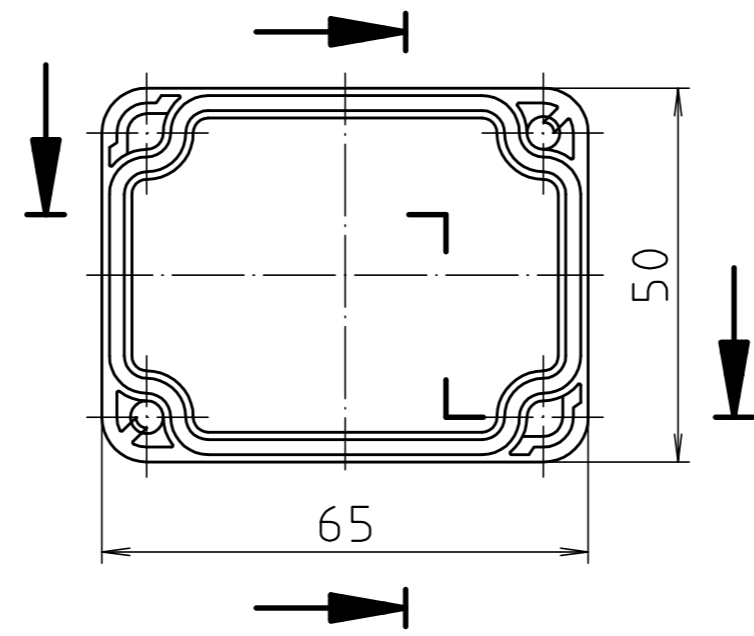

"Schutzvermerk nach DIN ISO 16016 beachten" "Please pay attention to copyright note DIN ISO 16016"

Ausführung EM/ET 206 F /
type EM/ET 206 F

Maßstab/ Scale: 1:1		
Zeichnungs-Nr. / Drawing-No.: 2G 5145.027.05		
Artikel / Article: EM/ET 206 EM/ET 206 F Katalogzeichnung / Catalogue drawing		
A. Nr. / Alt-No.:	Datum / Date:	
3633	22.08.02	
2964	21.04.94	
2785	01.03.93	
2742	08.01.93	
DISK: 2 500 873		
Datum / Date: 02.07.92 OK		