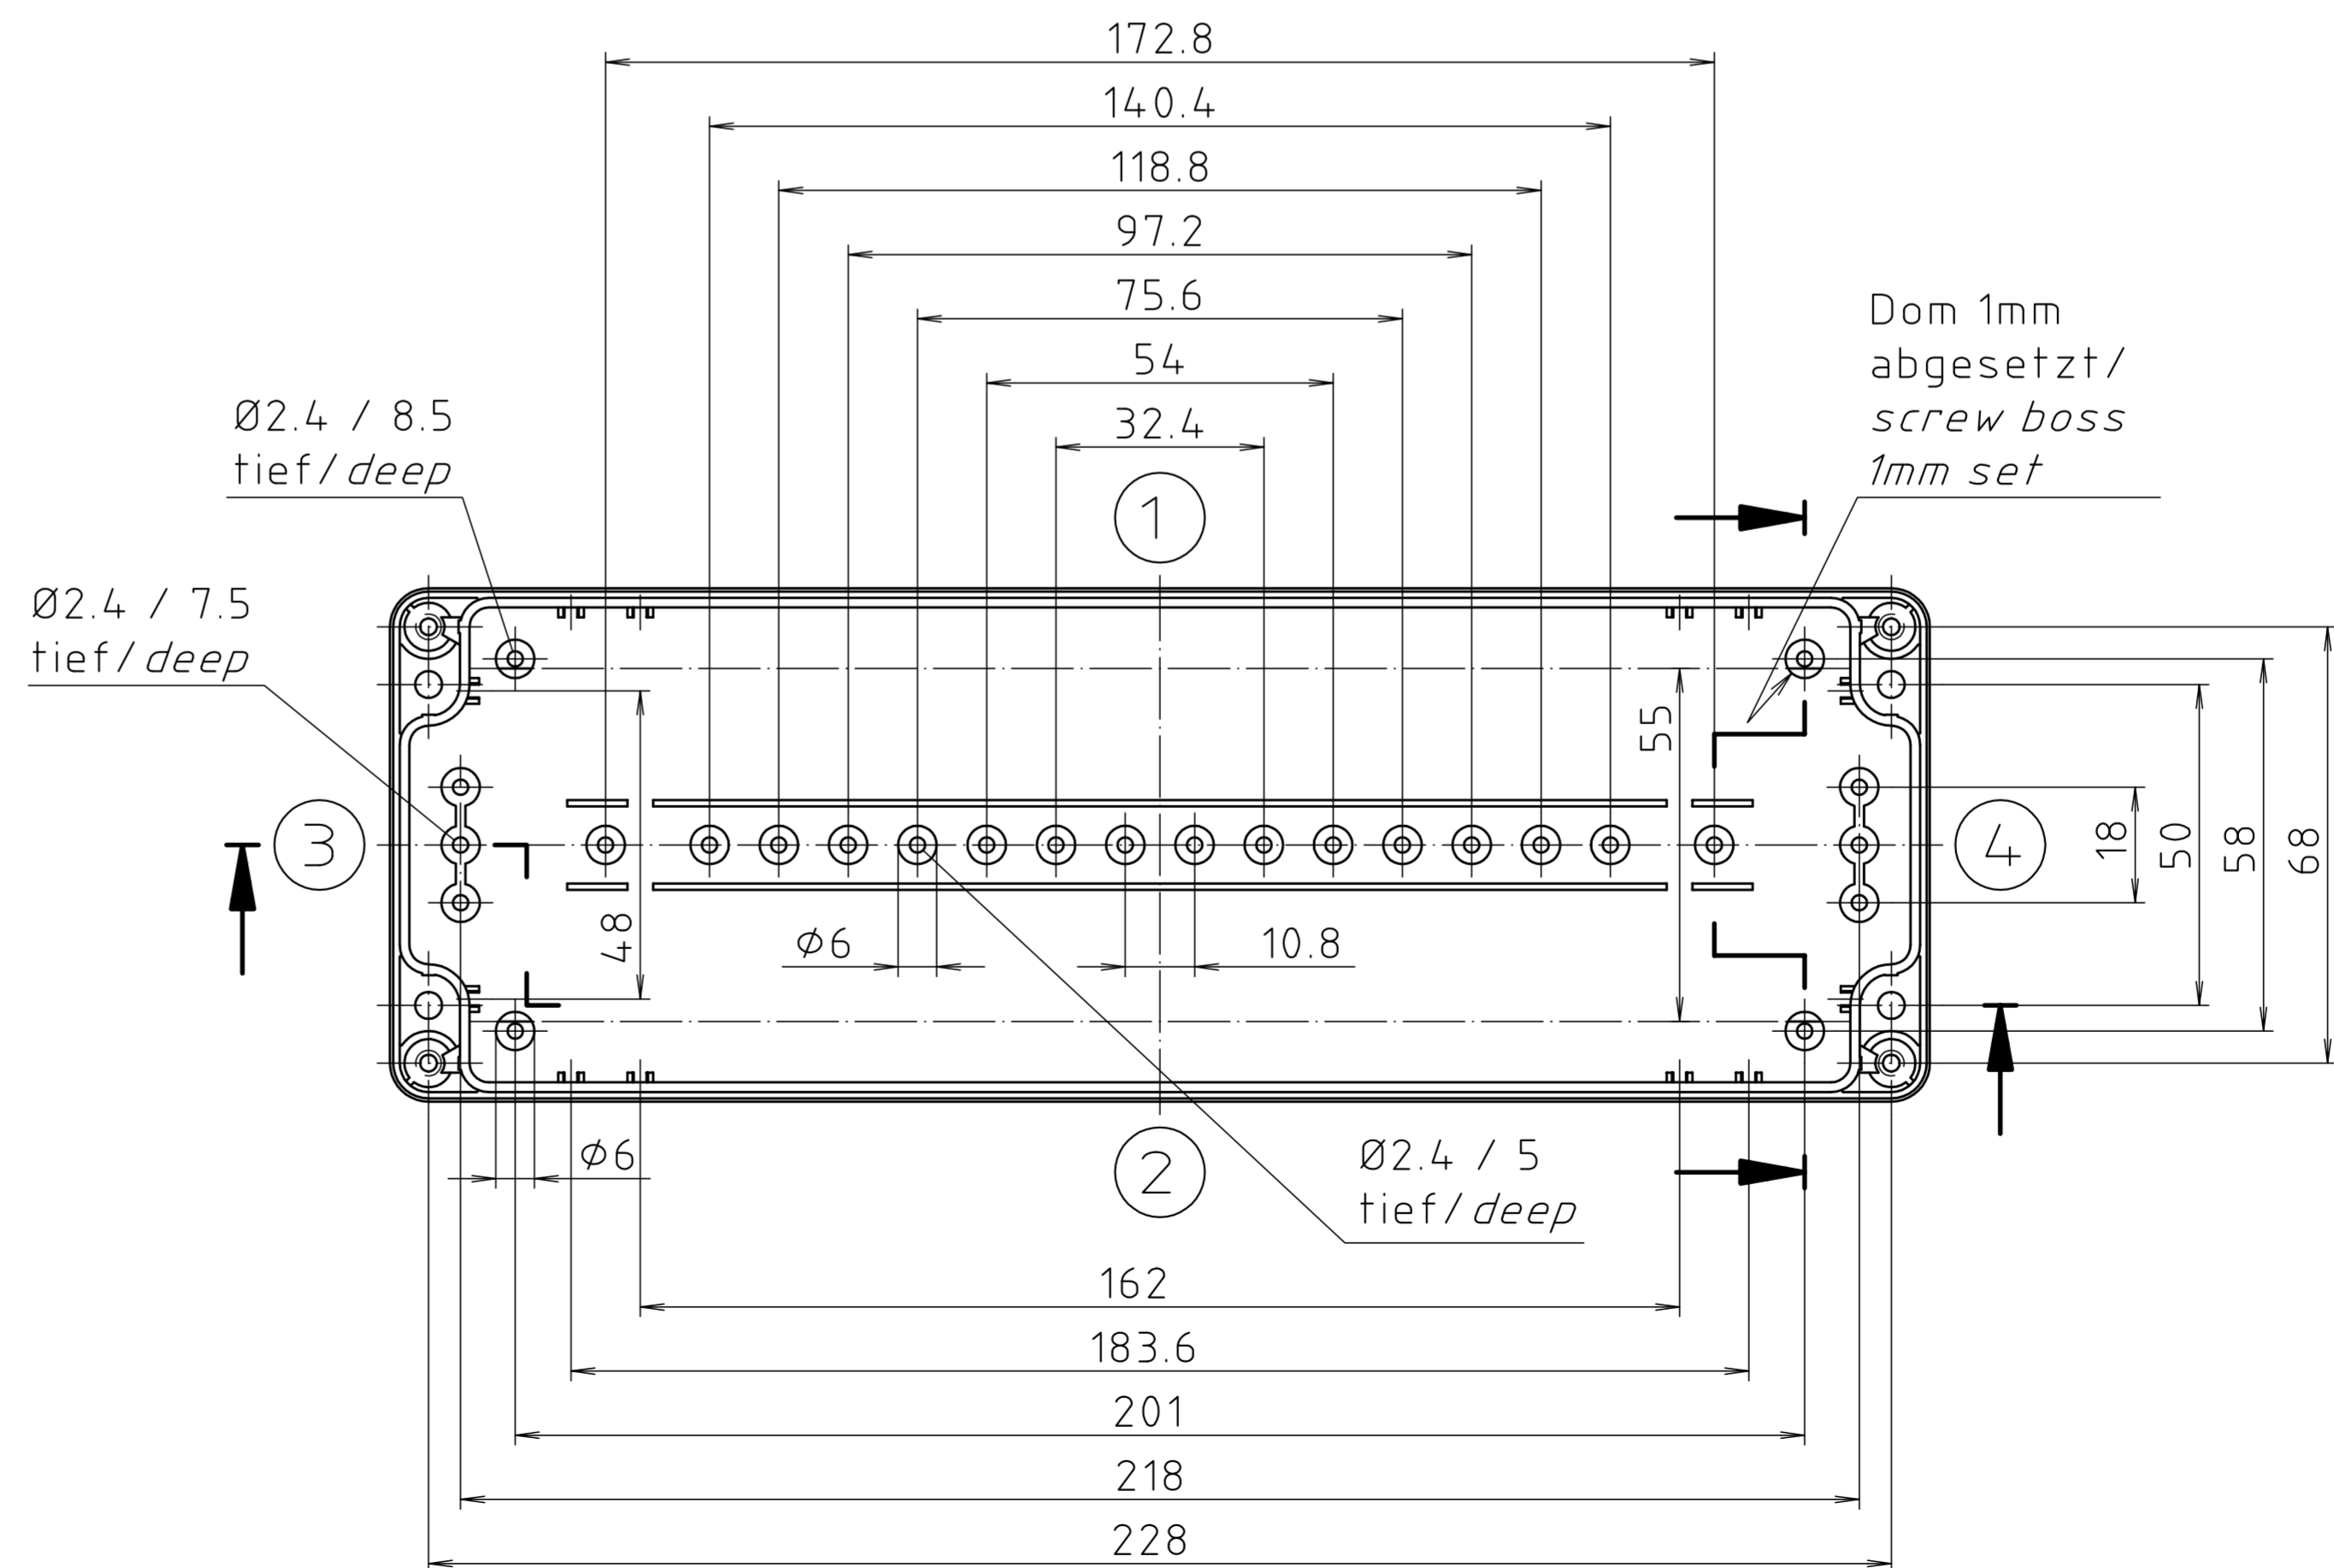

Ausführung EM/ET 224 F-LP/  
type EM/ET 224 F-LP

Maßstab/ Scale:	1:1
Zeichnungs-Nr. / Drawing-No.:	1K 5145.049.04
Artikel / Article:	EM/ET 224-LP
	EM/ET 224 F-LP
	Katalogzeichnung/Catalogue drawing
A.Nr. / Alt.-No.:	2742
Datum / Date:	08.01.93
Datum / Date:	06.11.92 OK