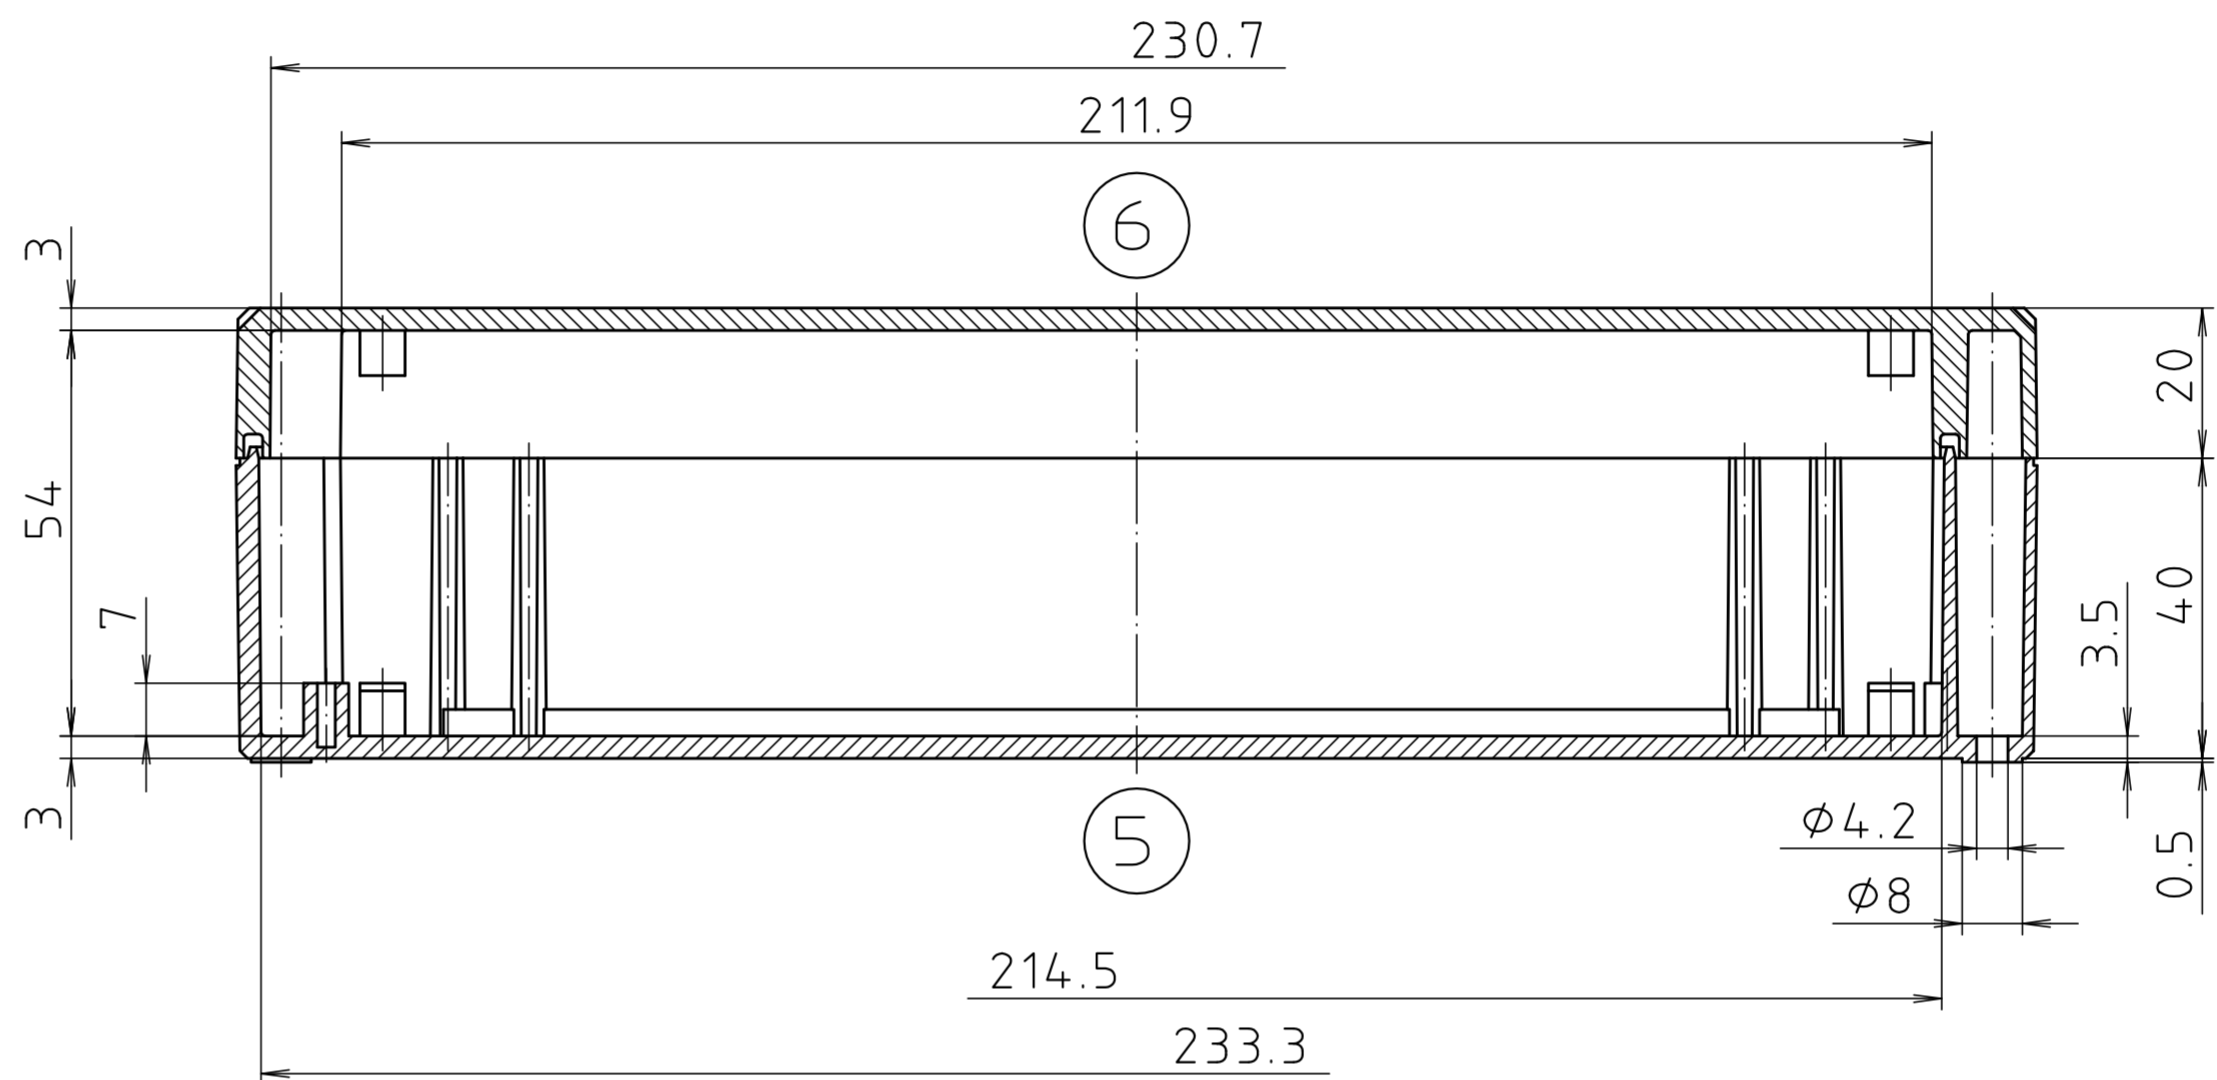

Ausführung EM/ET 224 F-LP/  
type EM/ET 224 F-LP

Maßstab/ Scale:	1:1
Zeichnungs-Nr. / Drawing-No.:	1K 5145.049.04
Artikel / Article:	EM/ET 224-LP
	EM/ET 224 F-LP
	Katalogzeichnung/Catalogue drawing
A.Nr. / Alt.-No.:	2742
Datum / Date:	08.01.93
Datum / Date:	06.11.92 OK