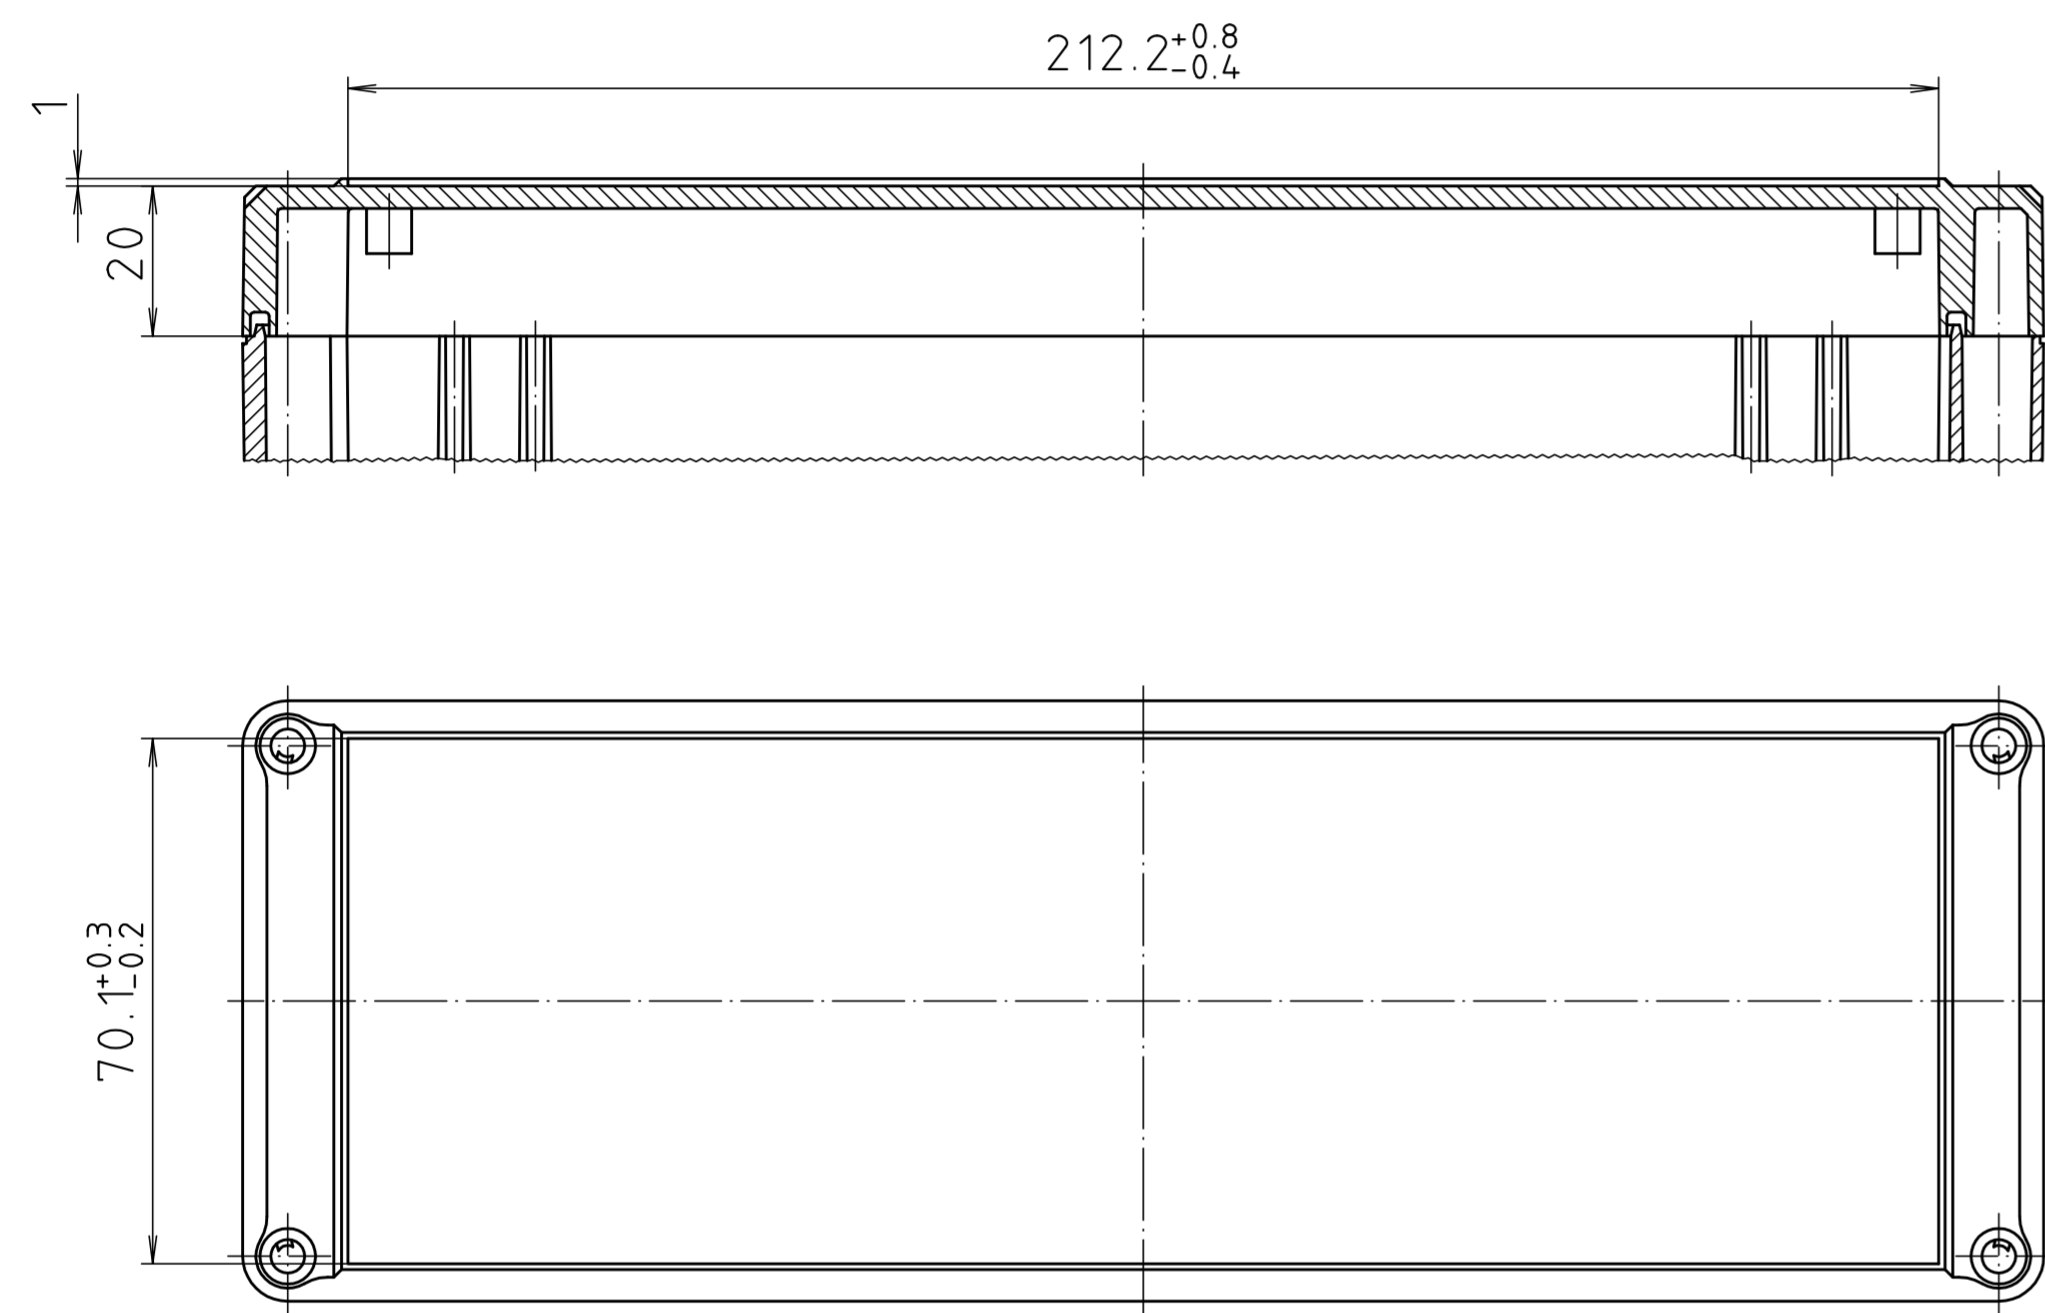

Ausführung EM/ET 224 F-LP/  
type EM/ET 224 F-LP

Maßstab/ Scale:	1:1
Zeichnungs-Nr. / Drawing-No.:	1K 5145.049.04
Artikel / Article:	EM/ET 224-LP
	EM/ET 224 F-LP
	Katalogzeichnung/Catalogue drawing
A.Nr. / Alt.-No.:	2742
Datum / Date:	08.01.93
Datum / Date:	06.11.92 OK