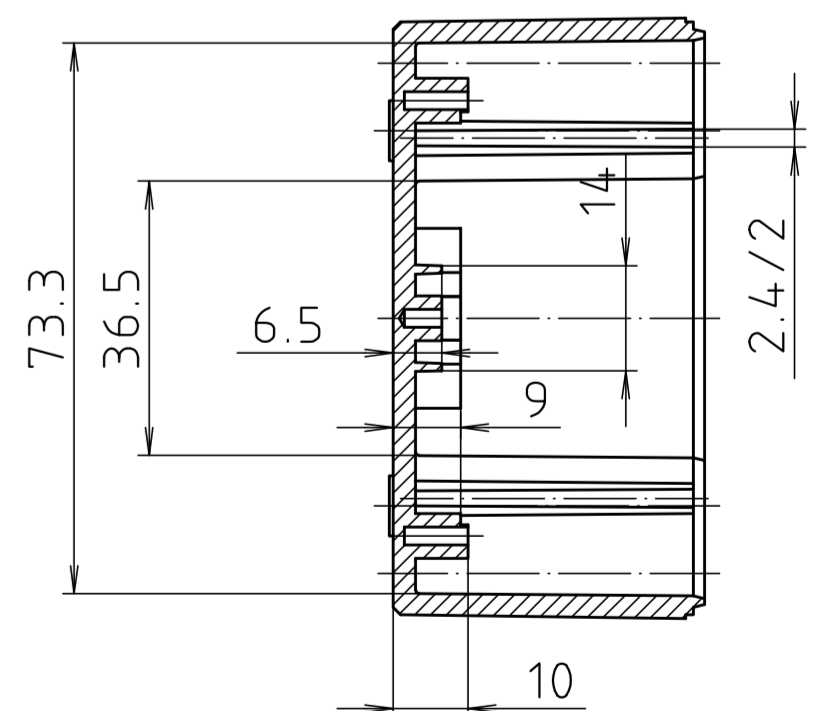

Ausführung EM/ET 224 F-LP/  
type EM/ET 224 F-LP

Maßstab/ Scale:	1:1
Zeichnungs-Nr. / Drawing-No.:	1K 5145.049.04
Artikel / Article:	EM/ET 224-LP
	EM/ET 224 F-LP
	Katalogzeichnung/Catalogue drawing
A.Nr. / Alt.-No.:	2742
Datum / Date:	08.01.93
Datum / Date:	06.11.92 OK