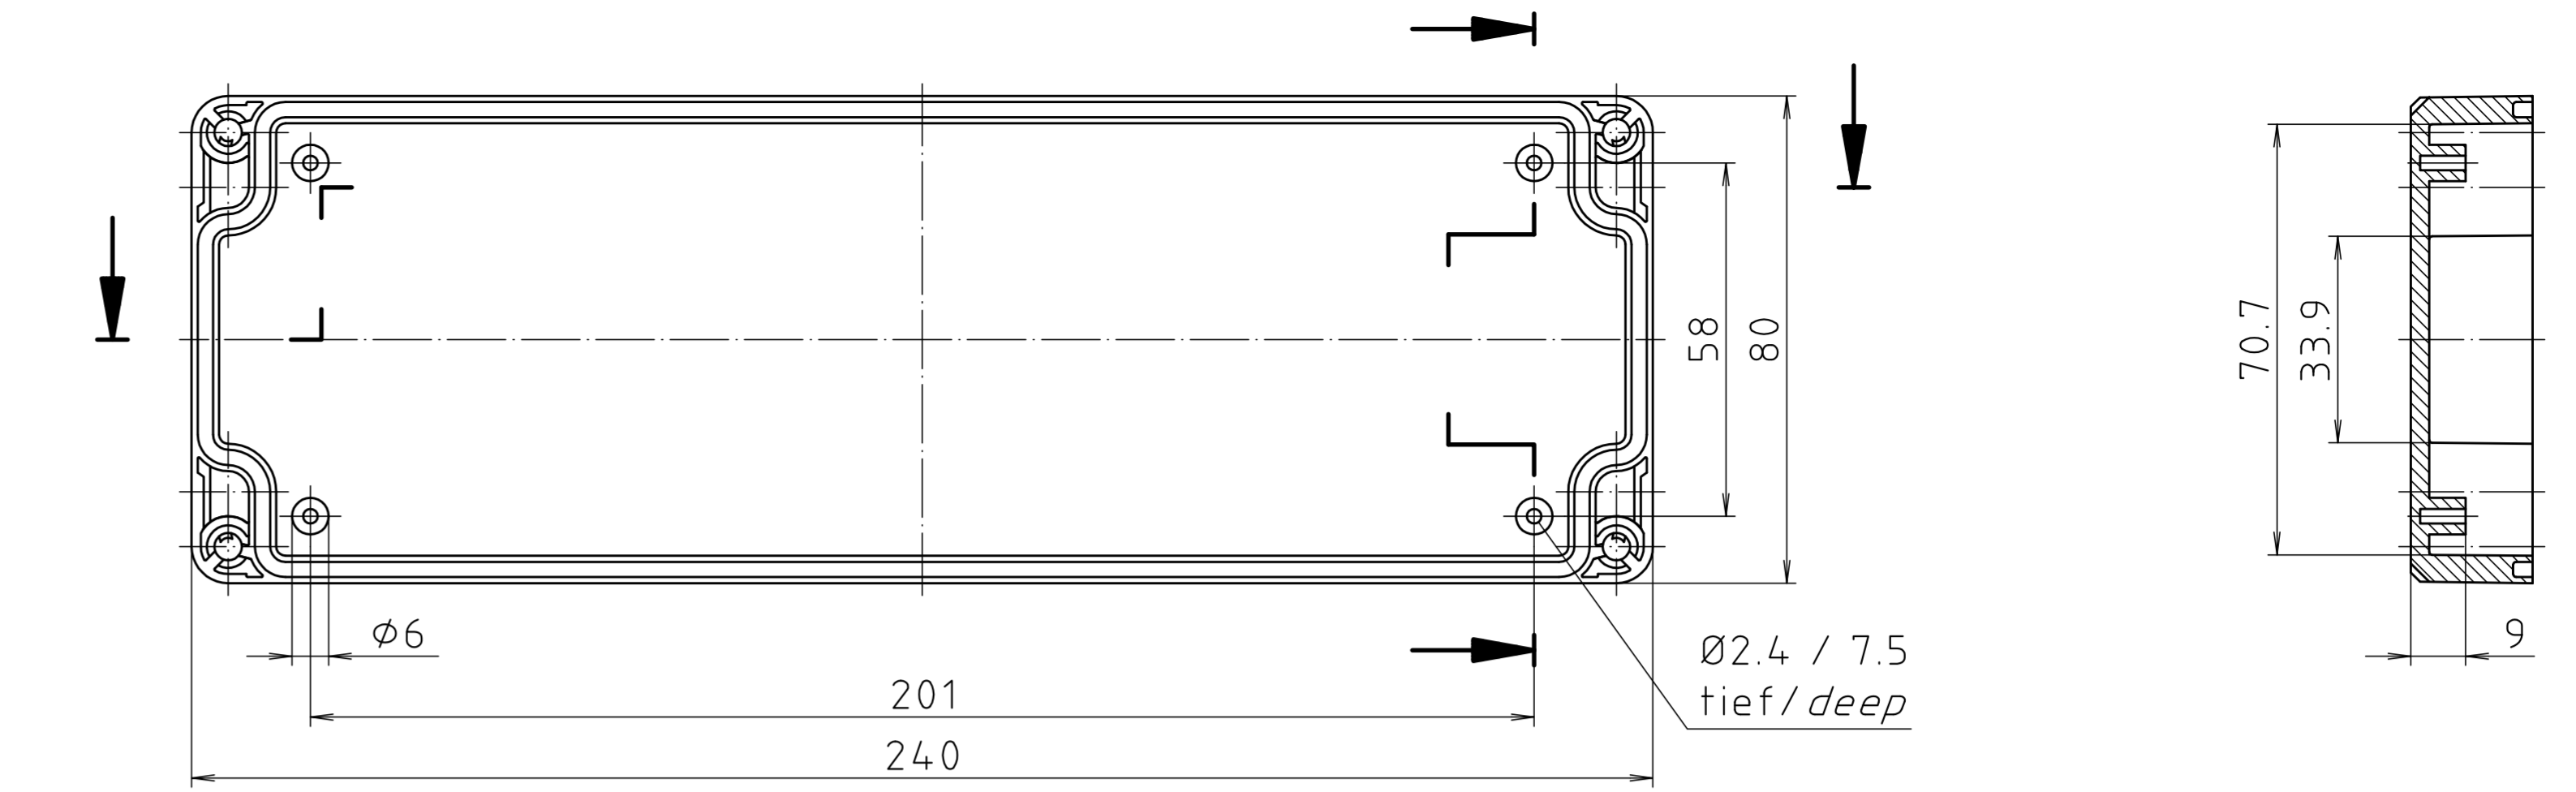

Ausführung EM/ET 224 F-LP/  
type EM/ET 224 F-LP

Maßstab/ Scale:	1:1
Zeichnungs-Nr. / Drawing-No.:	1K 5145.049.04
Artikel / Article:	EM/ET 224-LP
	EM/ET 224 F-LP
	Katalogzeichnung/Catalogue drawing
A.Nr. / Alt.-No.:	2742
Datum / Date:	08.01.93
Datum / Date:	06.11.92 OK