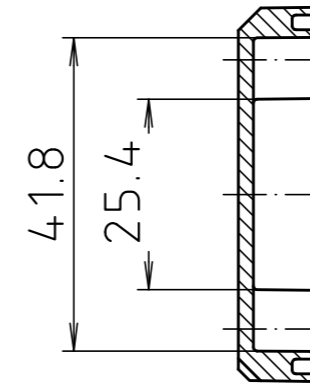

"Schutzvermerk nach DIN ISO 16016 beachten" "Please pay attention to copyright note DIN ISO 16016"

Ausführung EM/ET 205 F/  
type EM/ET 205 F

Maßstab/ Scale: 1:1		
Zeichnungs-Nr. / Drawing-No.: 2G 5145.026.04		
Artikel / Article: EM/ET 205 EM/ET 205 F Katalogzeichnung / Catalogue drawing		
3633	22.08.02	
2785	01.03.93	
2742	08.01.93	
A.Nr / Alt-No.:	Datum / Date:	
DISK: 2 500 872		
Datum / Date: 02.07.92 OK		