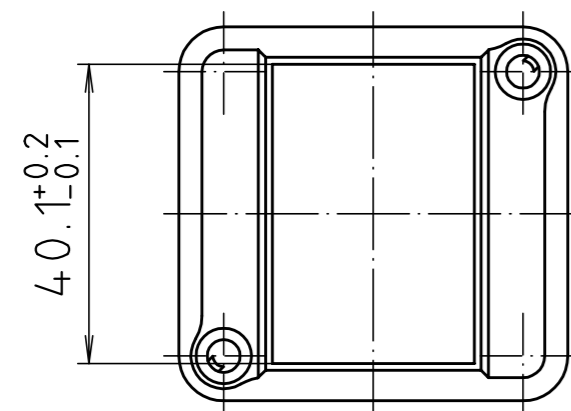

"Schutzvermerk nach DIN ISO 16016 beachten" "Please pay attention to copyright note DIN ISO 16016"

Ausführung EM/ET 205 F/  
type EM/ET 205 F

Maßstab/ Scale: 1:1		
Zeichnungs-Nr. / Drawing-No.: 2G 5145.026.04		
Artikel / Article: EM/ET 205 EM/ET 205 F Katalogzeichnung / Catalogue drawing		
3633	22.08.02	
2785	01.03.93	
2742	08.01.93	
A.Nr / Alt-No.:	Datum / Date:	
DISK: 2 500 872		
Datum / Date: 02.07.92 OK		