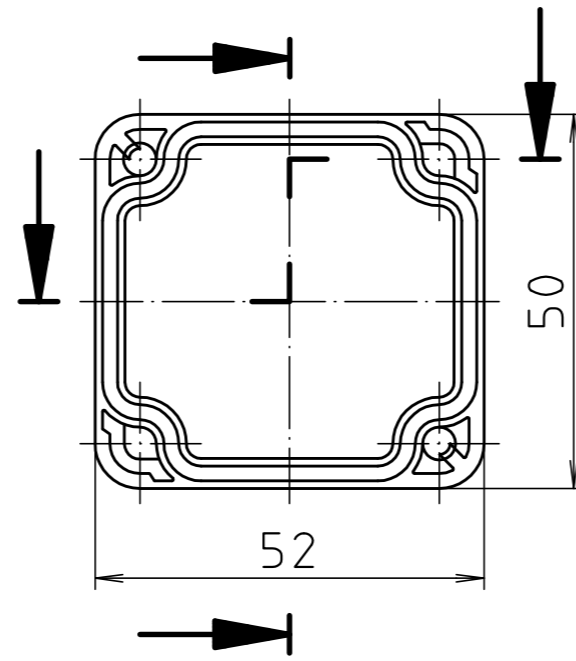

"Schutzvermerk nach DIN ISO 16016 beachten" "Please pay attention to copyright note DIN ISO 16016"

Ausführung EM/ET 205 F/  
type EM/ET 205 F

Maßstab/ Scale: 1:1		
Zeichnungs-Nr. / Drawing-No.: 2G 5145.026.04		
Artikel / Article: EM/ET 205 EM/ET 205 F Katalogzeichnung / Catalogue drawing		
3633	22.08.02	
2785	01.03.93	
2742	08.01.93	
A.Nr / Alt-No.:	Datum / Date:	
DISK: 2 500 872		
Datum / Date: 02.07.92 OK		