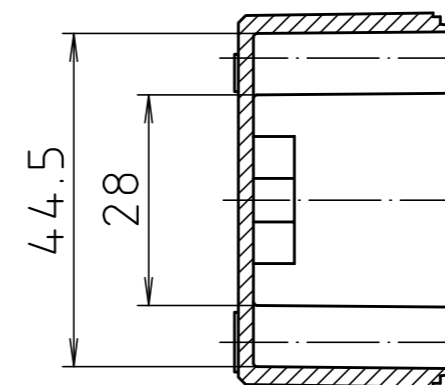

"Schutzvermerk nach DIN ISO 16016 beachten" "Please pay attention to copyright note DIN ISO 16016"

Ausführung EM/ET 205 F/  
type EM/ET 205 F

Maßstab/ Scale: 1:1		
Zeichnungs-Nr. / Drawing-No.: 2G 5145.026.04		
Artikel / Article: EM/ET 205 EM/ET 205 F Katalogzeichnung / Catalogue drawing		
3633	22.08.02	
2785	01.03.93	
2742	08.01.93	
A.Nr / Alt-No.:	Datum / Date:	
DISK: 2 500 872		
Datum / Date: 02.07.92 OK		