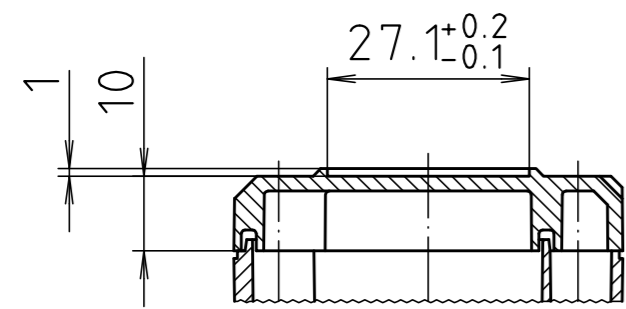

"Schutzvermerk nach DIN ISO 16016 beachten" "Please pay attention to copyright note DIN ISO 16016"

Ausführung EM/ET 205 F/  
type EM/ET 205 F

Maßstab/ Scale: 1:1		
Zeichnungs-Nr. / Drawing-No.: 2G 5145.026.04		
Artikel / Article: EM/ET 205 EM/ET 205 F Katalogzeichnung / Catalogue drawing		
3633	22.08.02	
2785	01.03.93	
2742	08.01.93	
A.Nr / Alt-No.:	Datum / Date:	
DISK: 2 500 872		
Datum / Date: 02.07.92 OK		