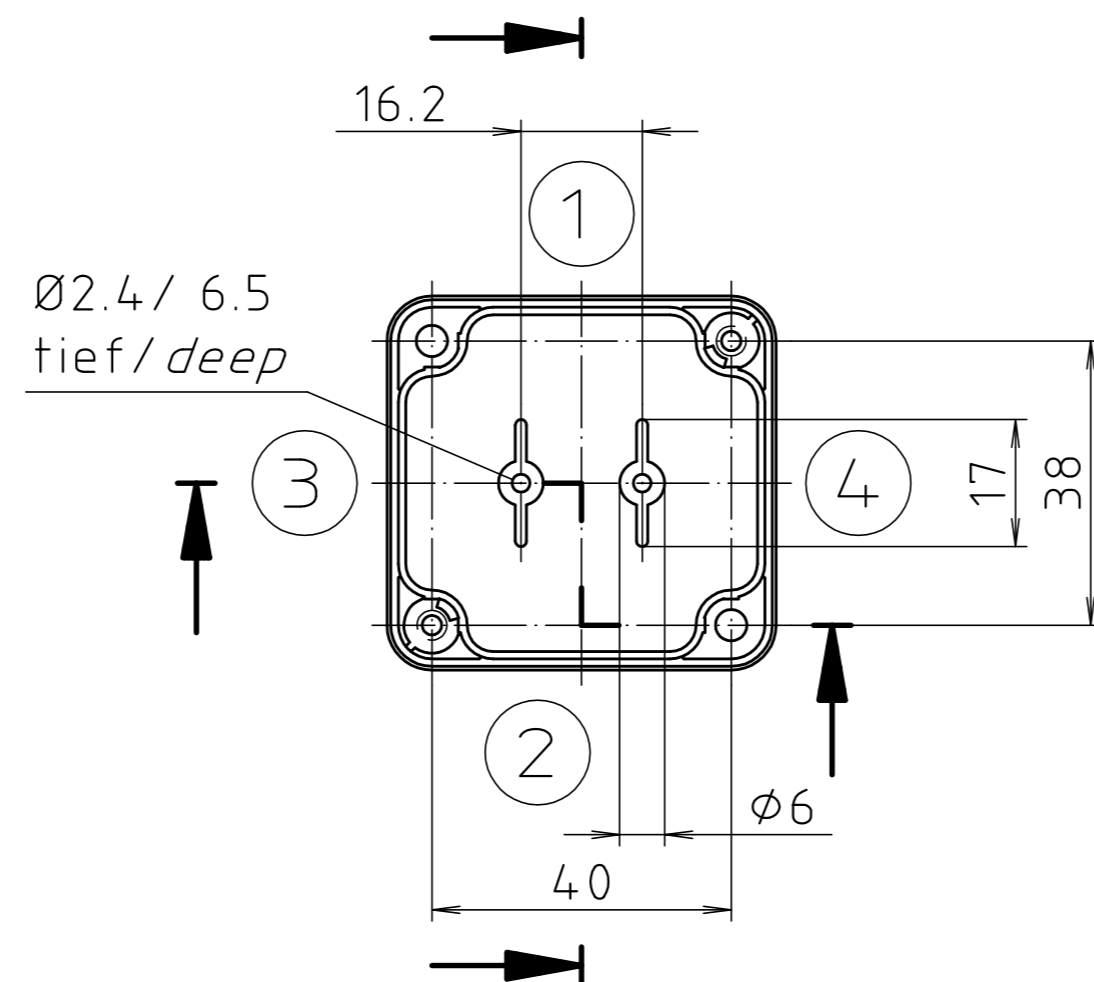

"Schutzvermerk nach DIN ISO 16016 beachten" "Please pay attention to copyright note DIN ISO 16016"

Ausführung EM/ET 205 F/  
type EM/ET 205 F

Maßstab/ Scale: 1:1		
Zeichnungs-Nr. / Drawing-No.: 2G 5145.026.04		
Artikel / Article: EM/ET 205 EM/ET 205 F Katalogzeichnung / Catalogue drawing		
3633	22.08.02	
2785	01.03.93	
2742	08.01.93	
A.Nr / Alt-No.:	Datum / Date:	
DISK: 2 500 872		
Datum / Date: 02.07.92 OK		