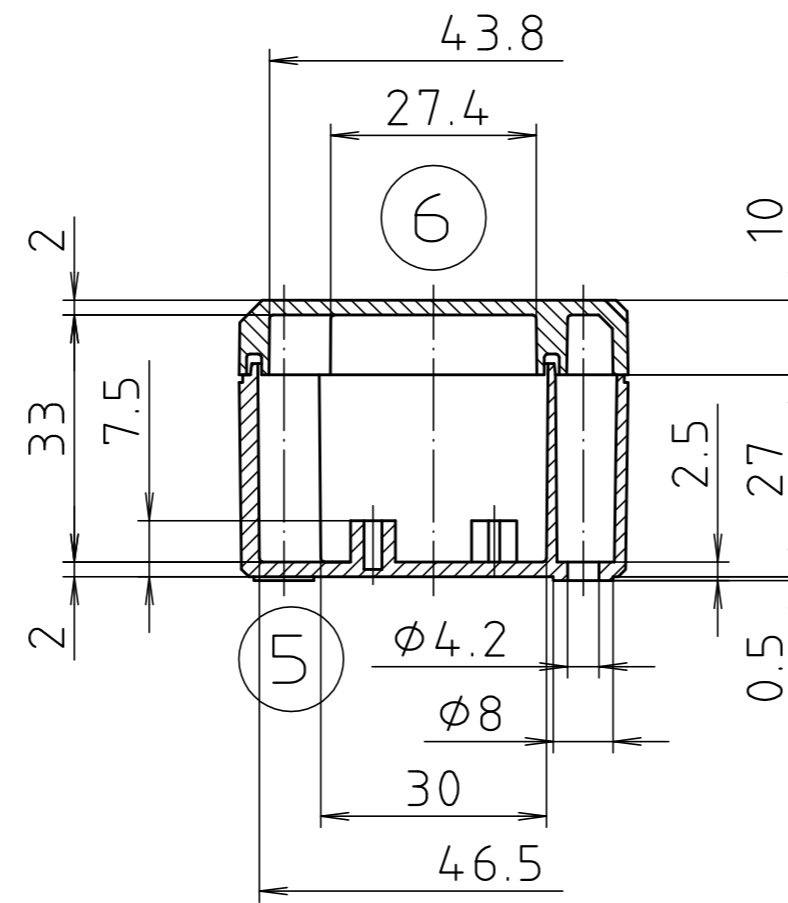

"Schutzvermerk nach DIN ISO 16016 beachten" "Please pay attention to copyright note DIN ISO 16016"

Ausführung EM/ET 205 F/  
type EM/ET 205 F

Maßstab/ Scale: 1:1		
Zeichnungs-Nr. / Drawing-No.: 2G 5145.026.04		
Artikel / Article: EM/ET 205 EM/ET 205 F Katalogzeichnung / Catalogue drawing		
3633	22.08.02	
2785	01.03.93	
2742	08.01.93	
A.Nr / Alt-No.:	Datum / Date:	
DISK: 2 500 872		
Datum / Date: 02.07.92 OK		