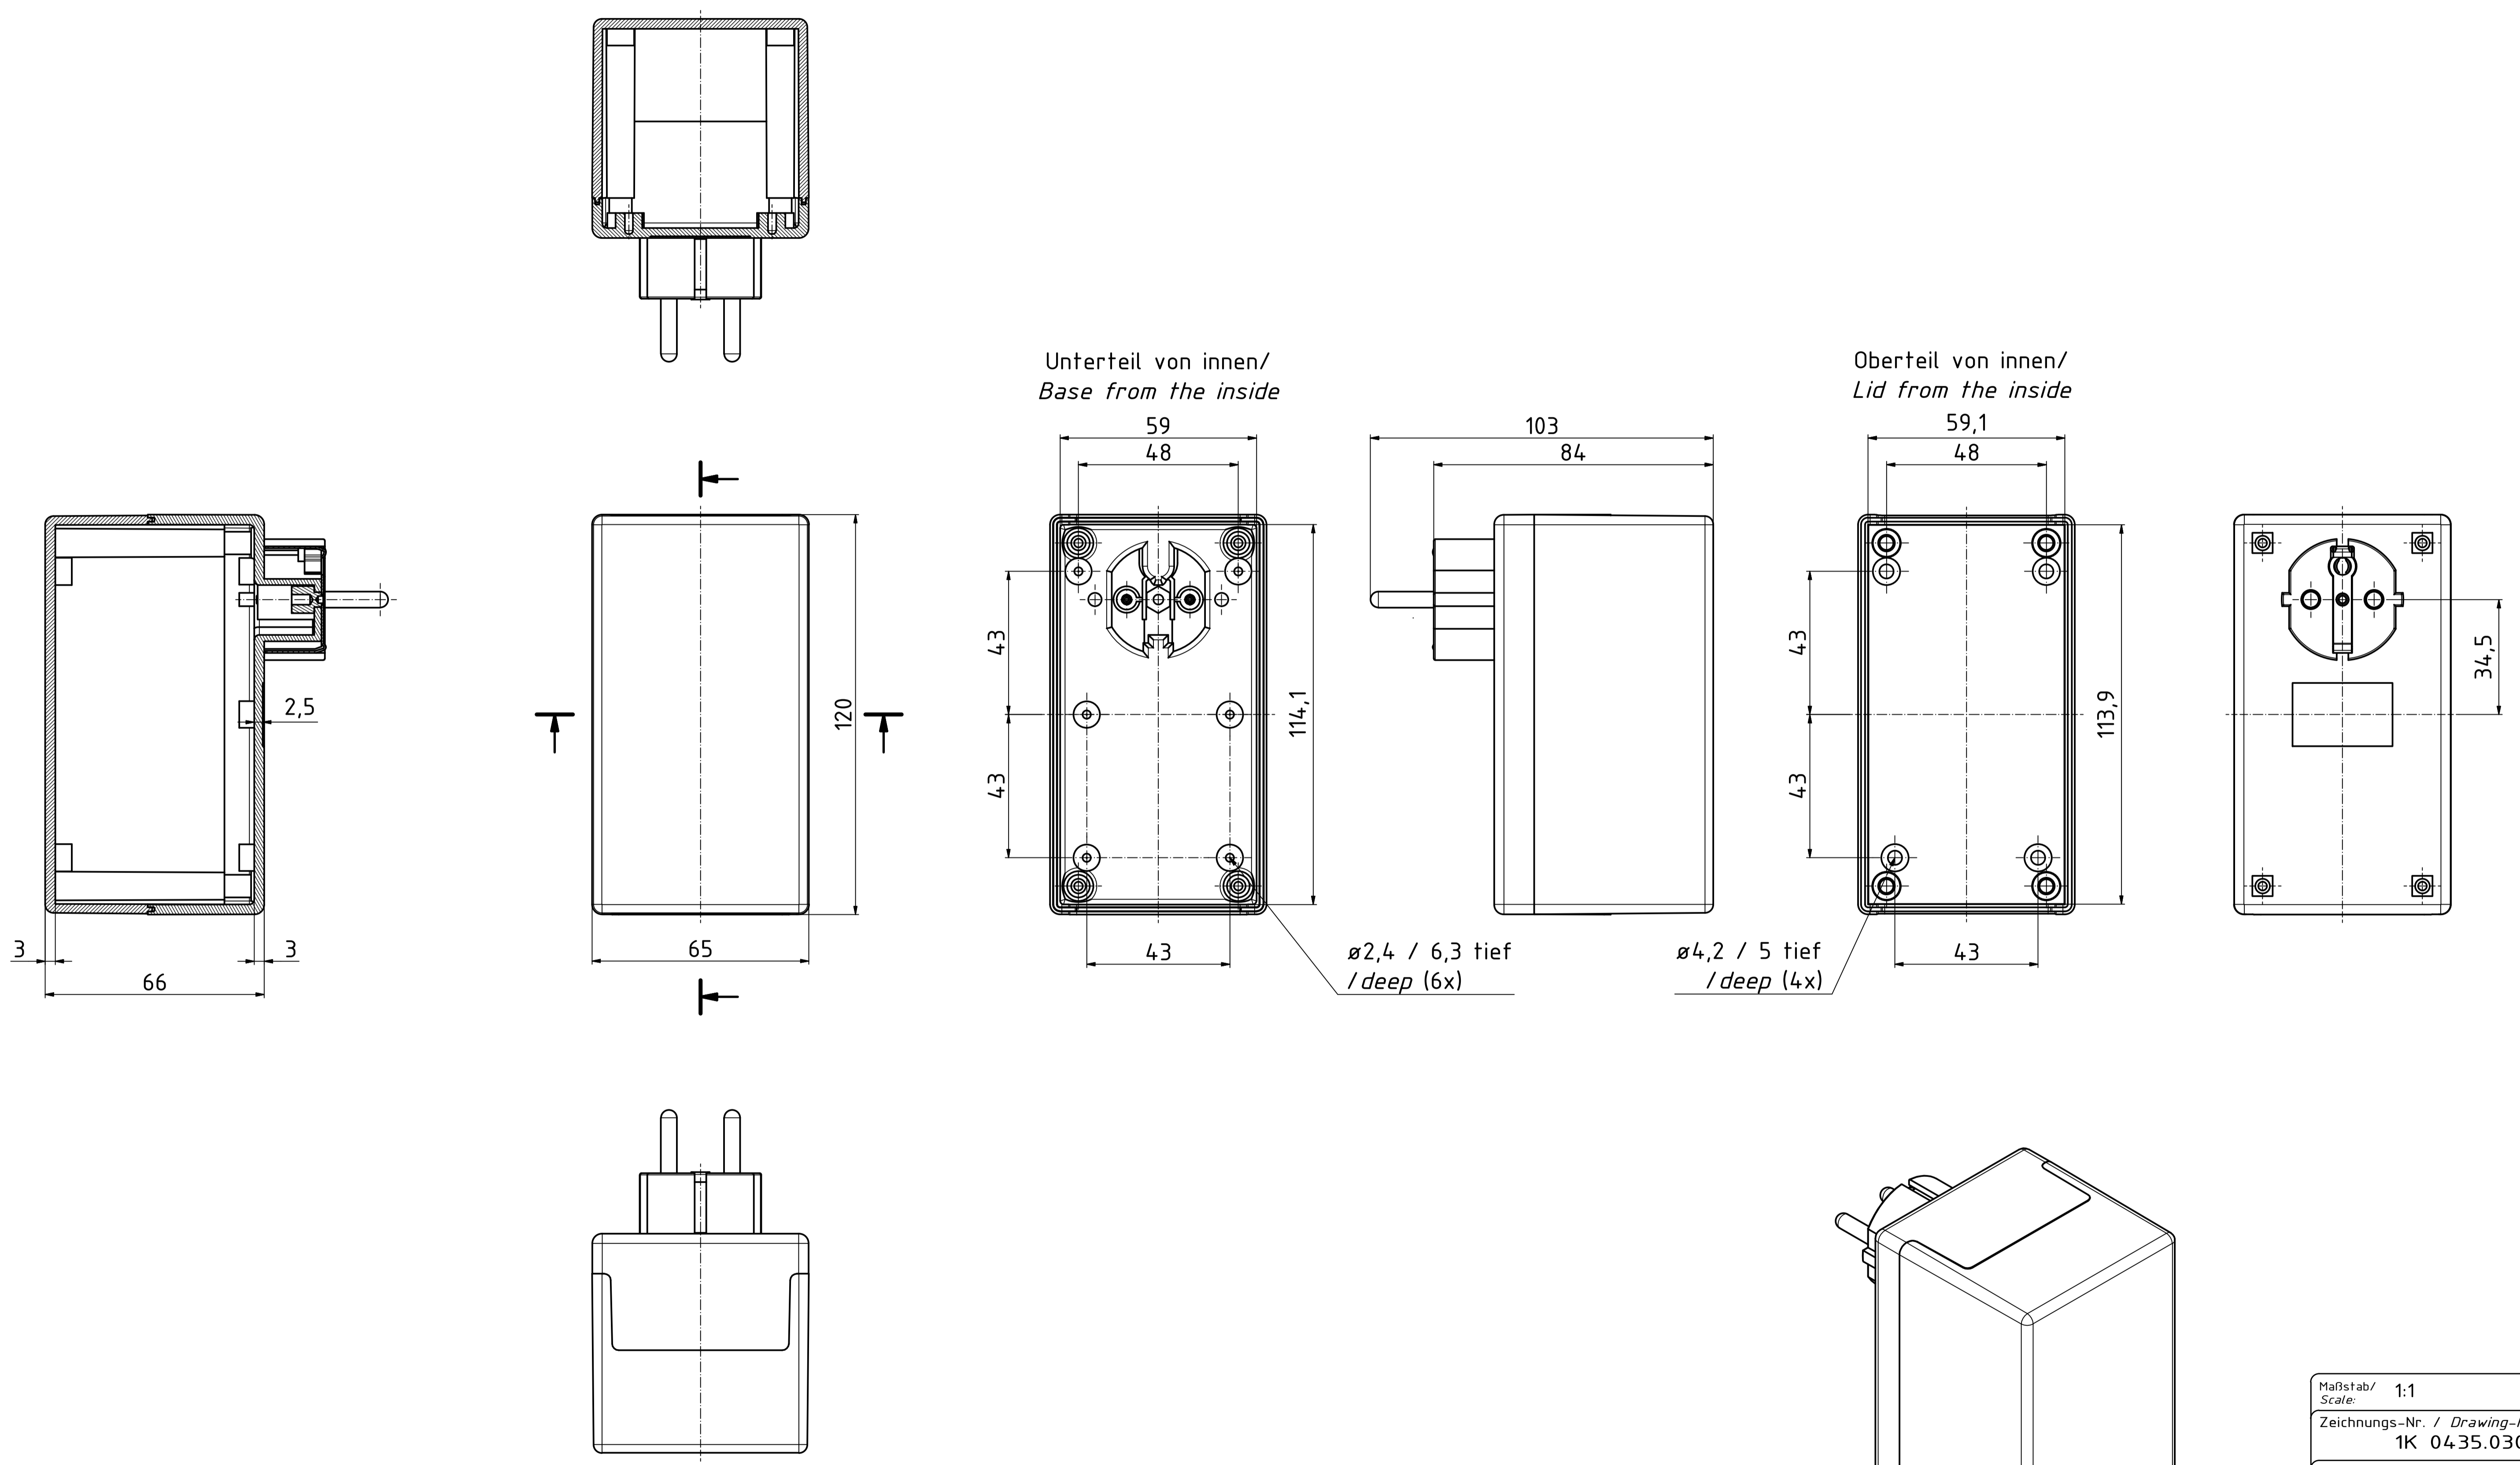

"Schutzvermerk nach DIN ISO 16616 beachten" - "Please pay attention to copyright note DIN ISO 16616"

Maßstab/ Scale:	1:1	
Zeichnungs-Nr. / Drawing-No.:	1K 04.35.030.01	
Artikel / Article:	SE 435 E/CEE	
Katalogzeichnung/Catalogue drawing		
A. Nr. / Art. No.:	Datum/ Date:	
DISK:	2803758.idw	
Datum/Date:	11.03.2015	CK