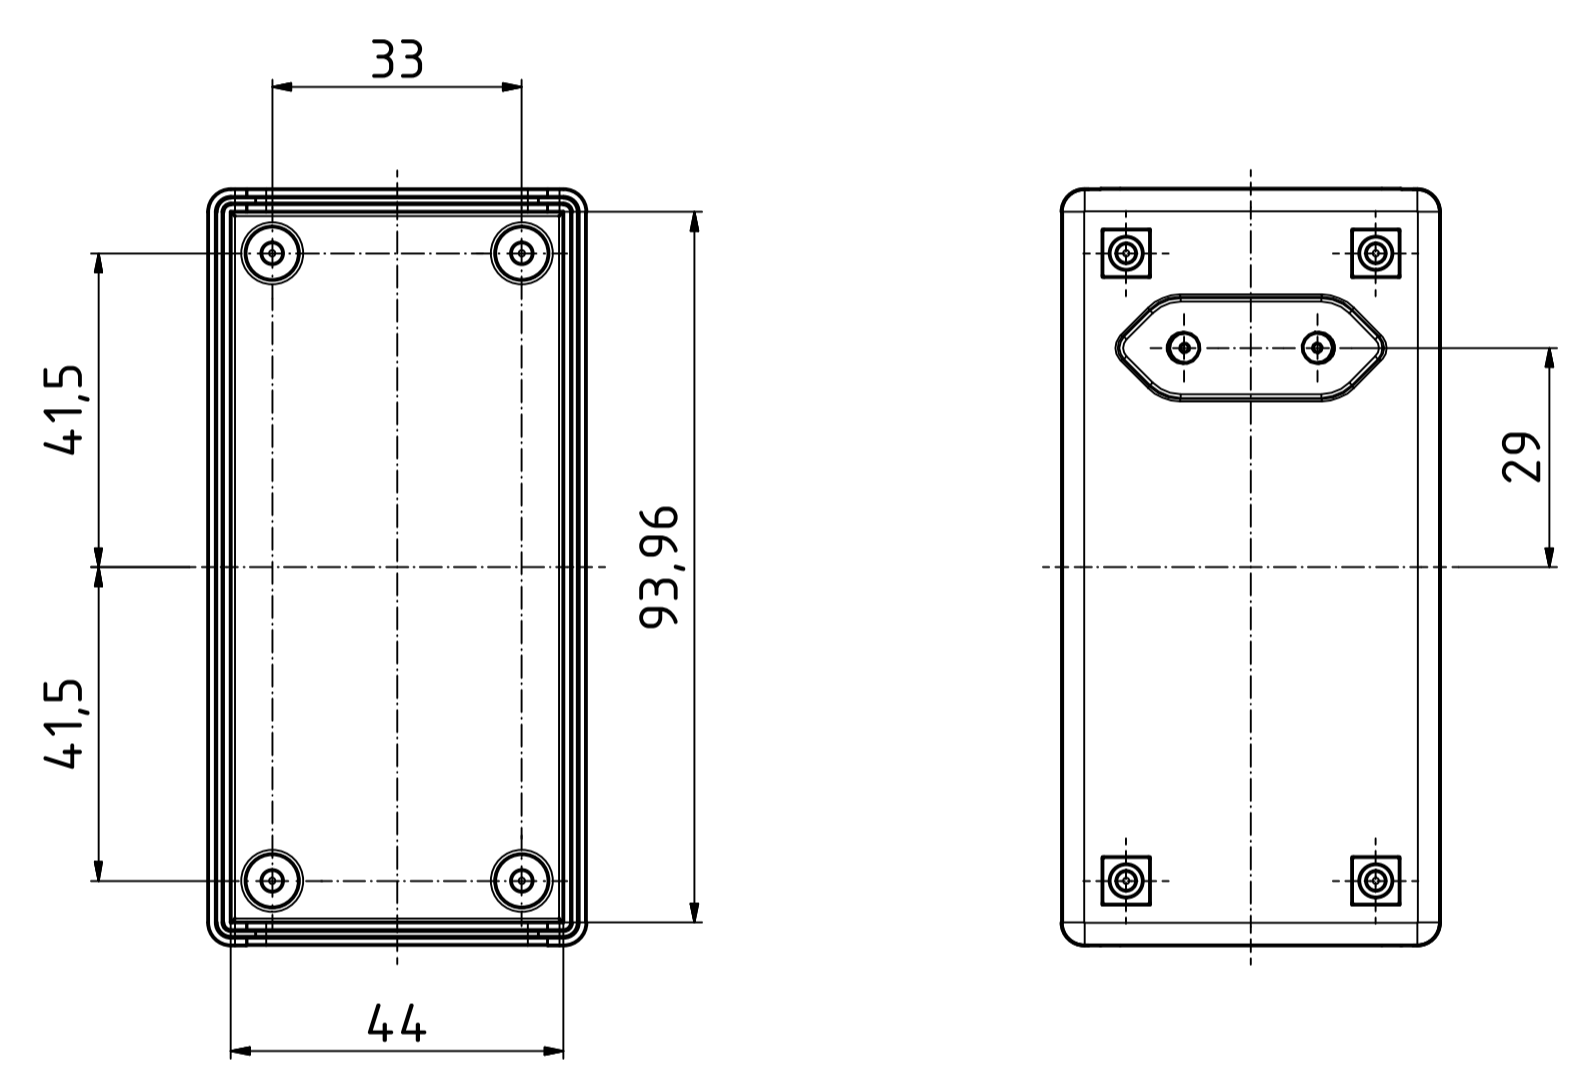

"Schutzvermerk nach DIN ISO 16616 beachten" - "Please pay attention to copyright note DIN ISO 16616"

Unterteil von innen/  
Base from the inside

Oberteil von innen/  
Lid from the inside

Maßstab/ Scale:	1:1
Zeichnungs-Nr. / Drawing-No.:	1K 0420.011.01
Artikel / Article:	SE 420 EU
Katalogzeichnung/Catalogue drawing	
A.Nr./ Alt.No.:	Datum/ Date:
DISK: 2803755.idw	
Datum/Date: 11.03.2015 CK	