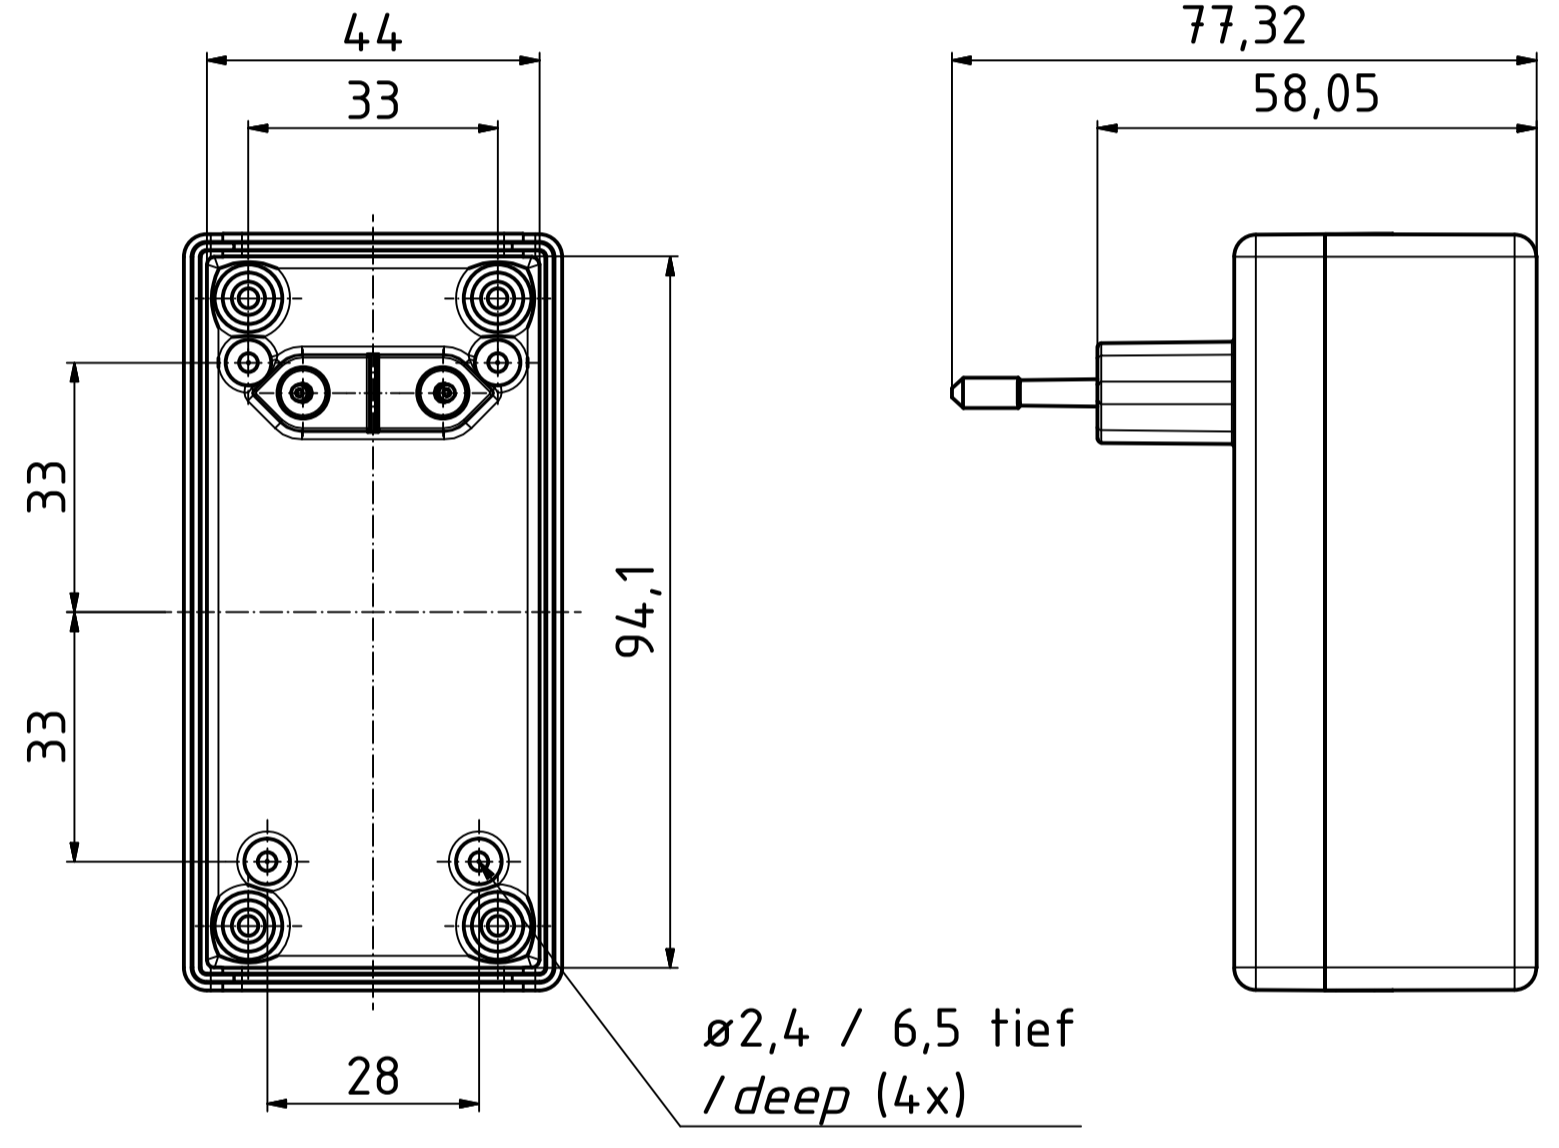

"Schutzvermerk nach DIN ISO 16616 beachten" - "Please pay attention to copyright note DIN ISO 16616"

Unterteil von innen/  
Base from the inside

Oberteil von innen/  
Lid from the inside

Maßstab/ Scale:	1:1
Zeichnungs-Nr. / Drawing-No.:	1K 0420.011.01
Artikel / Article:	SE 420 EU
Katalogzeichnung/Catalogue drawing	
A.Nr./ Alt.No.:	Datum/ Date:
DISK: 2803755.idw	
Datum/Date: 11.03.2015 CK	