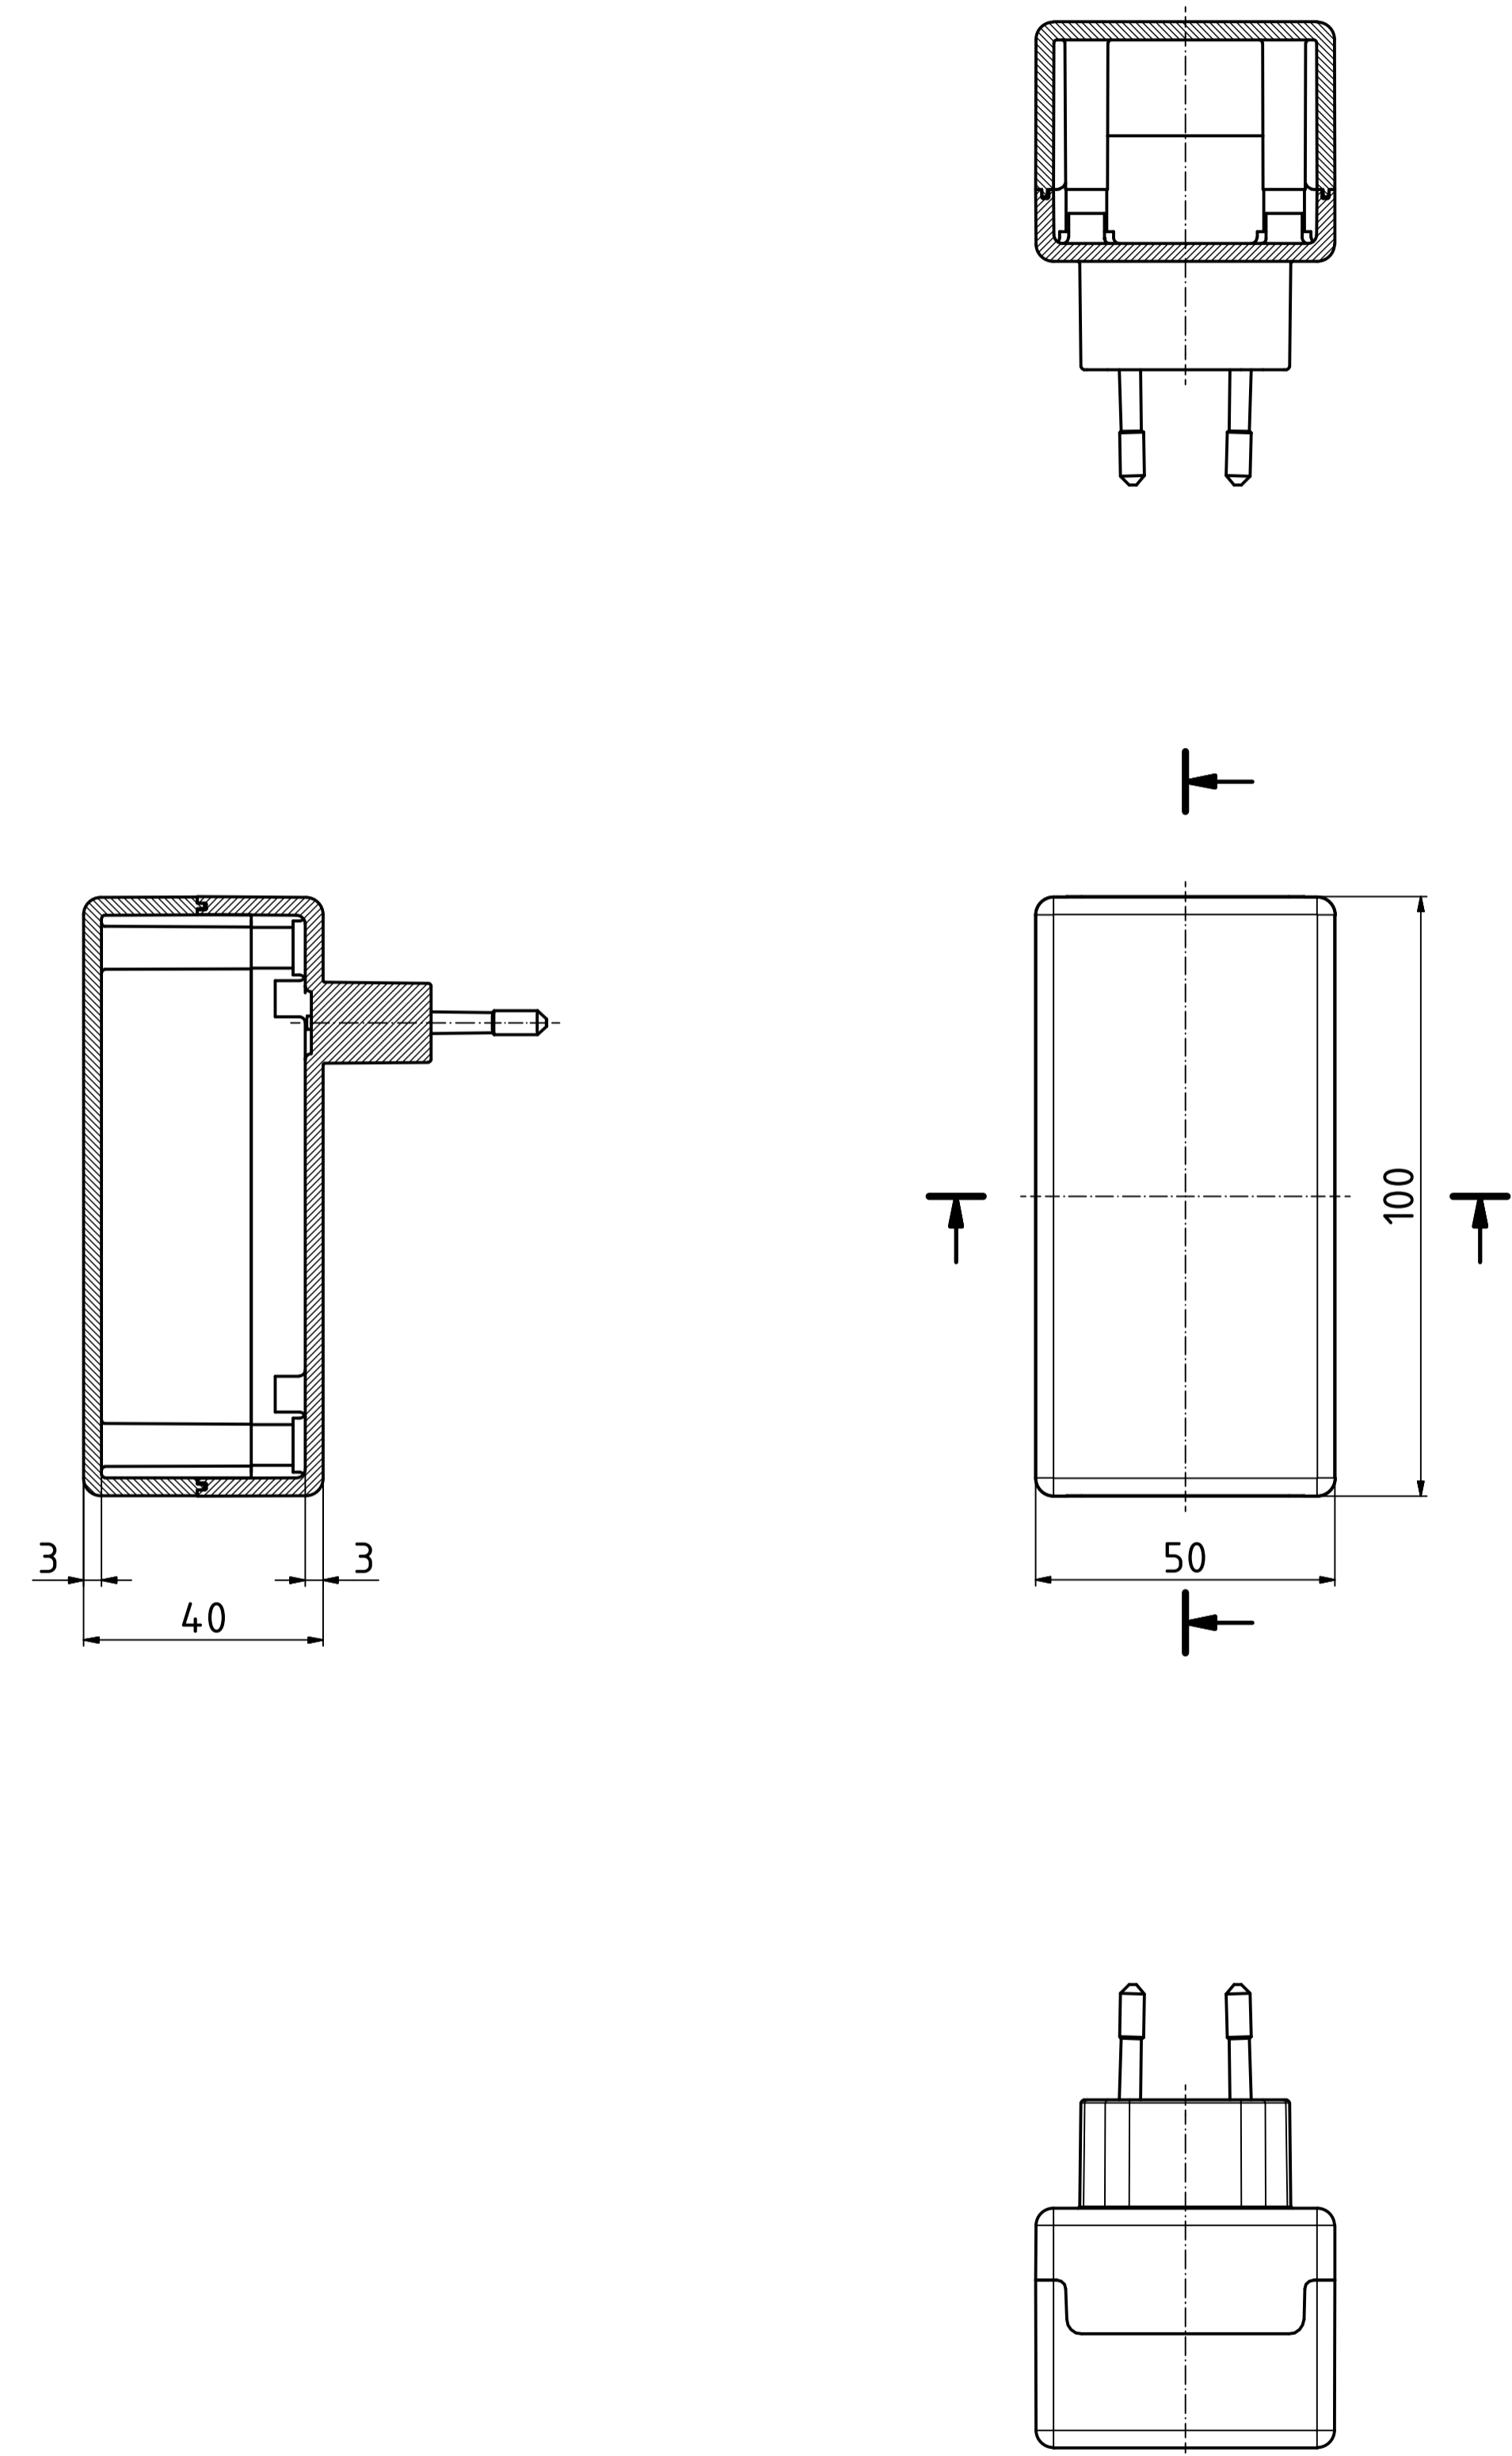

"Schutzvermerk nach DIN ISO 16616 beachten" - "Please pay attention to copyright note DIN ISO 16616"

Unterteil von innen/  
Base from the inside

Oberteil von innen/  
Lid from the inside

Maßstab/ Scale:	1:1
Zeichnungs-Nr. / Drawing-No.:	1K 0420.011.01
Artikel / Article:	SE 420 EU
Katalogzeichnung/Catalogue drawing	
A.Nr./ Alt.No.:	Datum/ Date:
DISK: 2803755.idw	
Datum/Date: 11.03.2015 CK	