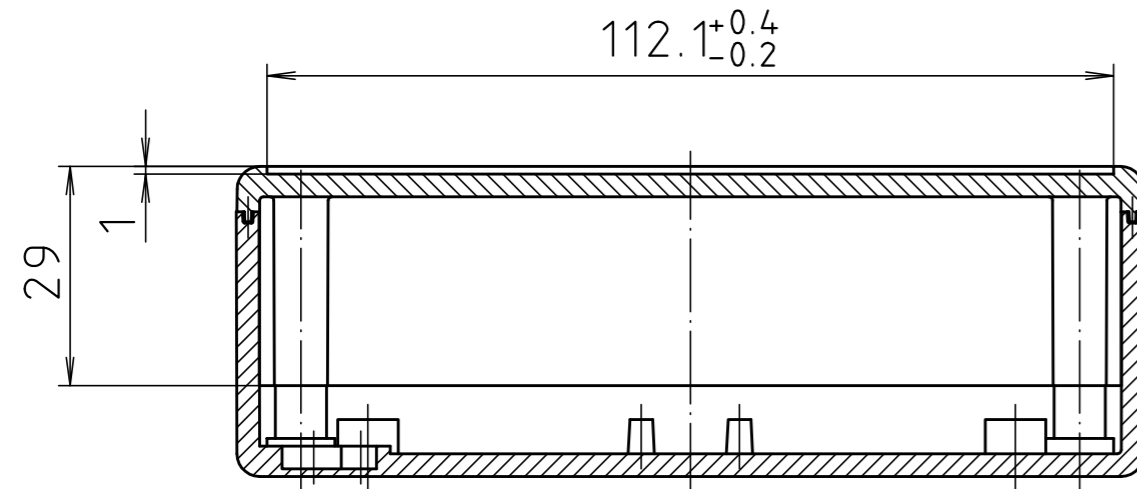

"Schutzvermerk nach DIN ISO 16016 beachten." "Please pay attention to copyright note DIN ISO 16016"

**Ausführung E 430 F/
Version E 430 F**

**Ausführung E 430 FVL/
Version E 430 FVL**

Maßstab/ Scale: 1:1		
Zeichnungs-Nr. / Drawing-No.: 2K 0430.026.02		
Artikel / Article: E 430 (F) (FVL) Katalogzeichnung/ Catalogue drawing		
A.Nr./ Art.-No.:	Datum/ Date:	
3622	08.08.2002	
DISK: 2 801 044		
Datum/Date: 10.08.93 OK		