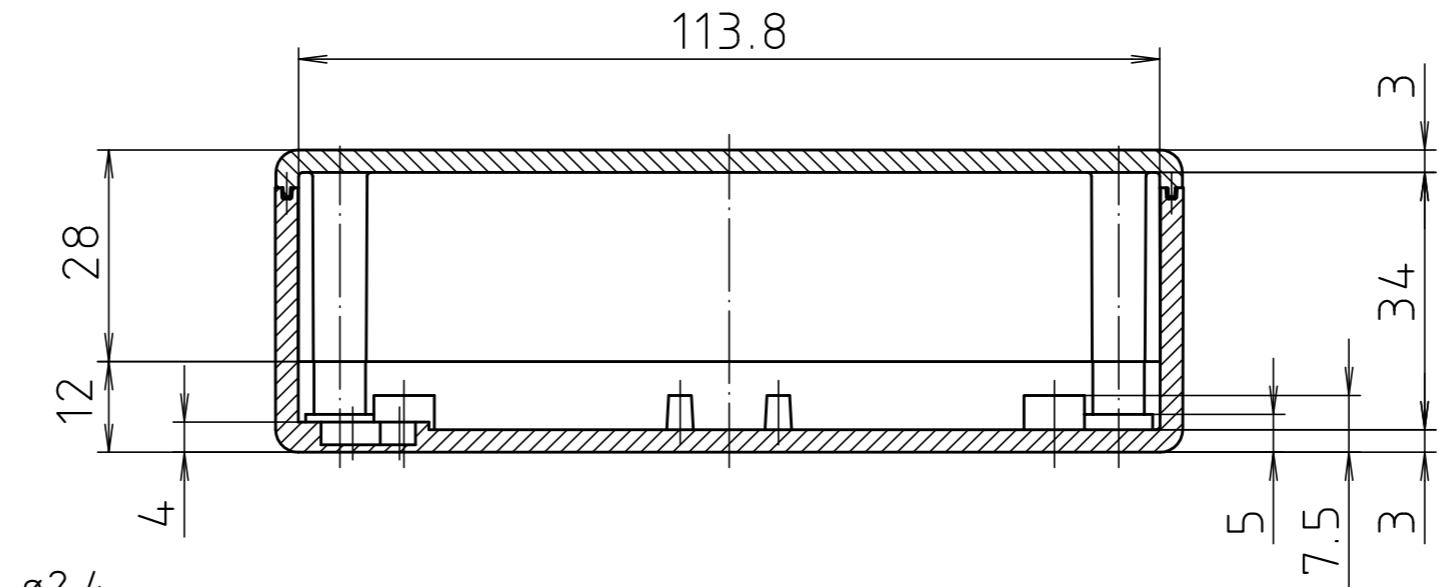

"Schutzvermerk nach DIN ISO 16016 beachten." "Please pay attention to copyright note DIN ISO 16016"

**Ausführung E 430 F/
Version E 430 F**

**Ausführung E 430 FVL/
Version E 430 FVL**

Maßstab/ Scale: 1:1		
Zeichnungs-Nr. / Drawing-No.: 2K 0430.026.02		
Artikel / Article: E 430 (F) (FVL) Katalogzeichnung/ Catalogue drawing		
A.Nr./ Art.-No.:	Datum/ Date:	
3622	08.08.2002	
DISK: 2 801 044		
Datum/Date: 10.08.93 OK		