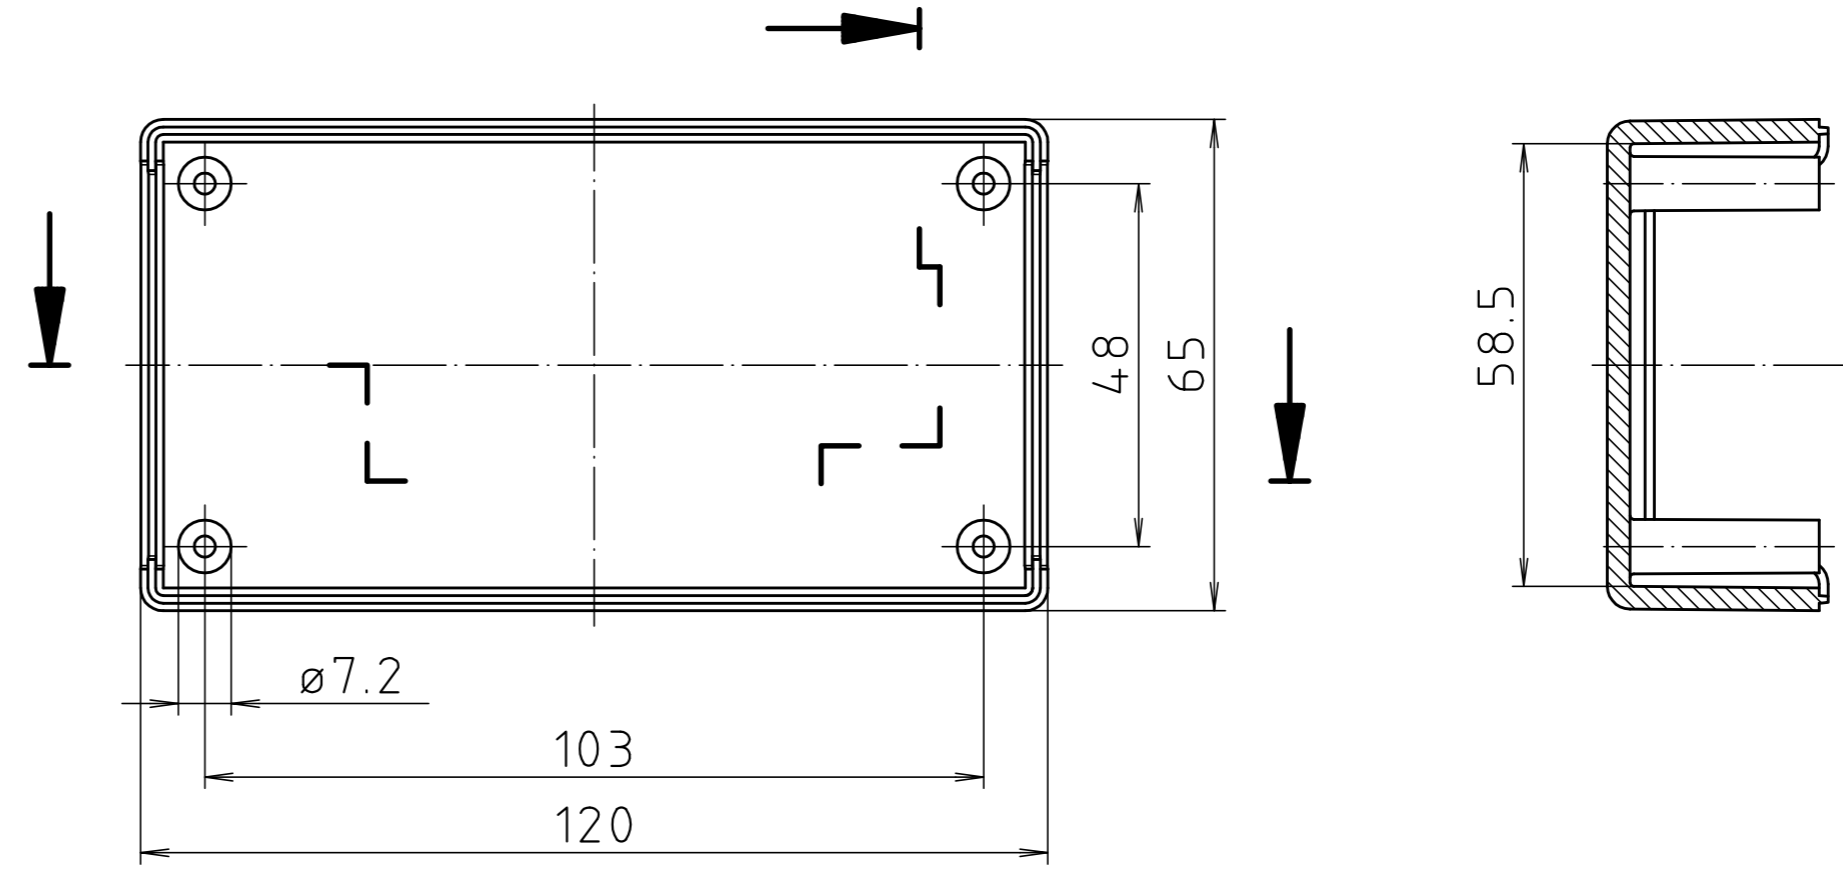

"Schutzvermerk nach DIN ISO 16016 beachten." "Please pay attention to copyright note DIN ISO 16016"

**Ausführung E 430 F/
Version E 430 F**

**Ausführung E 430 FVL/
Version E 430 FVL**

Maßstab/ Scale: 1:1		
Zeichnungs-Nr. / Drawing-No.: 2K 0430.026.02		
Artikel / Article: E 430 (F) (FVL) Katalogzeichnung/ Catalogue drawing		
A.Nr./ Art.-No.:	Datum/ Date:	
3622	08.08.2002	
DISK: 2 801 044		
Datum/Date: 10.08.93 OK		