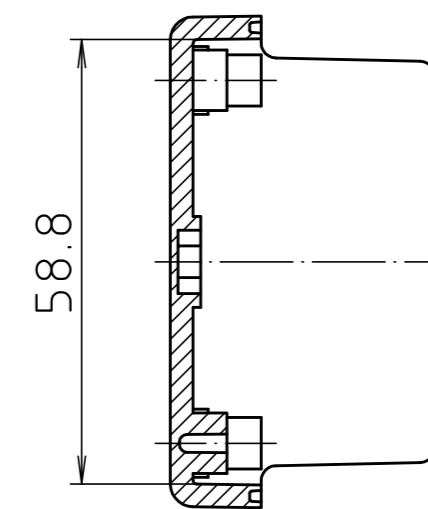

"Schutzvermerk nach DIN ISO 16016 beachten." "Please pay attention to copyright note DIN ISO 16016"

**Ausführung E 430 F/
Version E 430 F**

**Ausführung E 430 FVL/
Version E 430 FVL**

Maßstab/ Scale: 1:1		
Zeichnungs-Nr. / Drawing-No.: 2K 0430.026.02		
Artikel / Article: E 430 (F) (FVL) Katalogzeichnung/ Catalogue drawing		
A.Nr./ Art.-No.:	Datum/ Date:	
3622	08.08.2002	
DISK: 2 801 044		
Datum/Date: 10.08.93 OK		