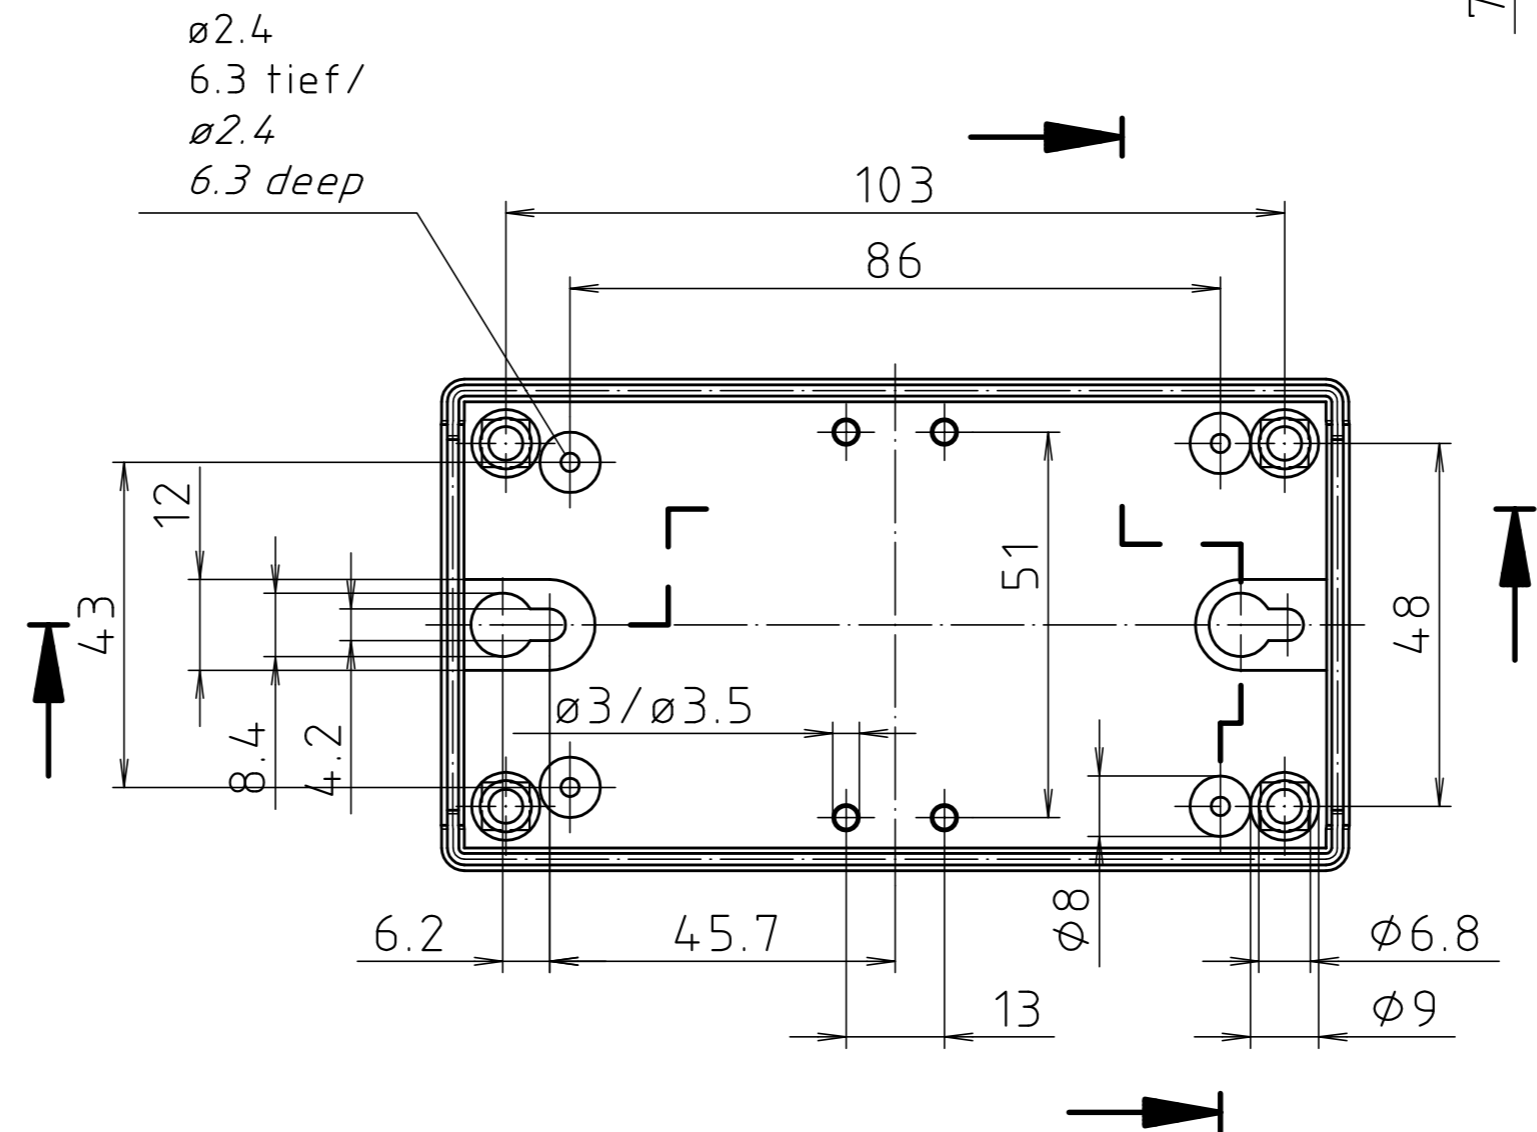

"Schutzvermerk nach DIN ISO 16016 beachten." "Please pay attention to copyright note DIN ISO 16016"

**Ausführung E 430 F/
Version E 430 F**

**Ausführung E 430 FVL/
Version E 430 FVL**

Maßstab/ Scale: 1:1		
Zeichnungs-Nr. / Drawing-No.: 2K 0430.026.02		
Artikel / Article: E 430 (F) (FVL) Katalogzeichnung/ Catalogue drawing		
A.Nr./ Art.-No.:	Datum/ Date:	
3622	08.08.2002	
DISK: 2 801 044		
Datum/Date: 10.08.93 OK		