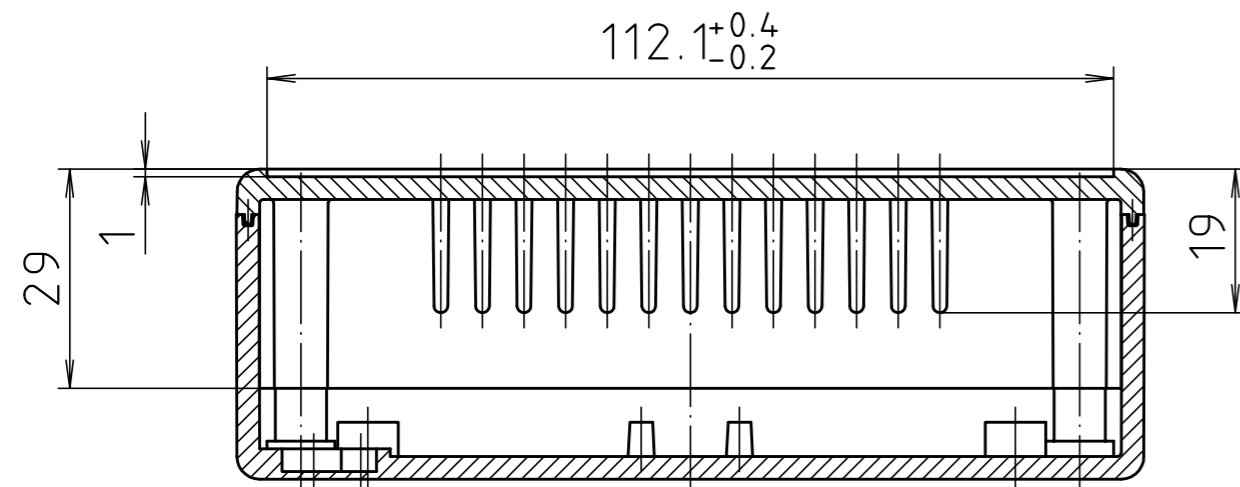

"Schutzvermerk nach DIN ISO 16016 beachten." "Please pay attention to copyright note DIN ISO 16016"

**Ausführung E 430 F/
Version E 430 F**

**Ausführung E 430 FVL/
Version E 430 FVL**

Maßstab/ Scale: 1:1		
Zeichnungs-Nr. / Drawing-No.: 2K 0430.026.02		
Artikel / Article: E 430 (F) (FVL) Katalogzeichnung/ Catalogue drawing		
A.Nr./ Art.-No.:	Datum/ Date:	
3622	08.08.2002	
DISK: 2 801 044		
Datum/Date: 10.08.93 OK		