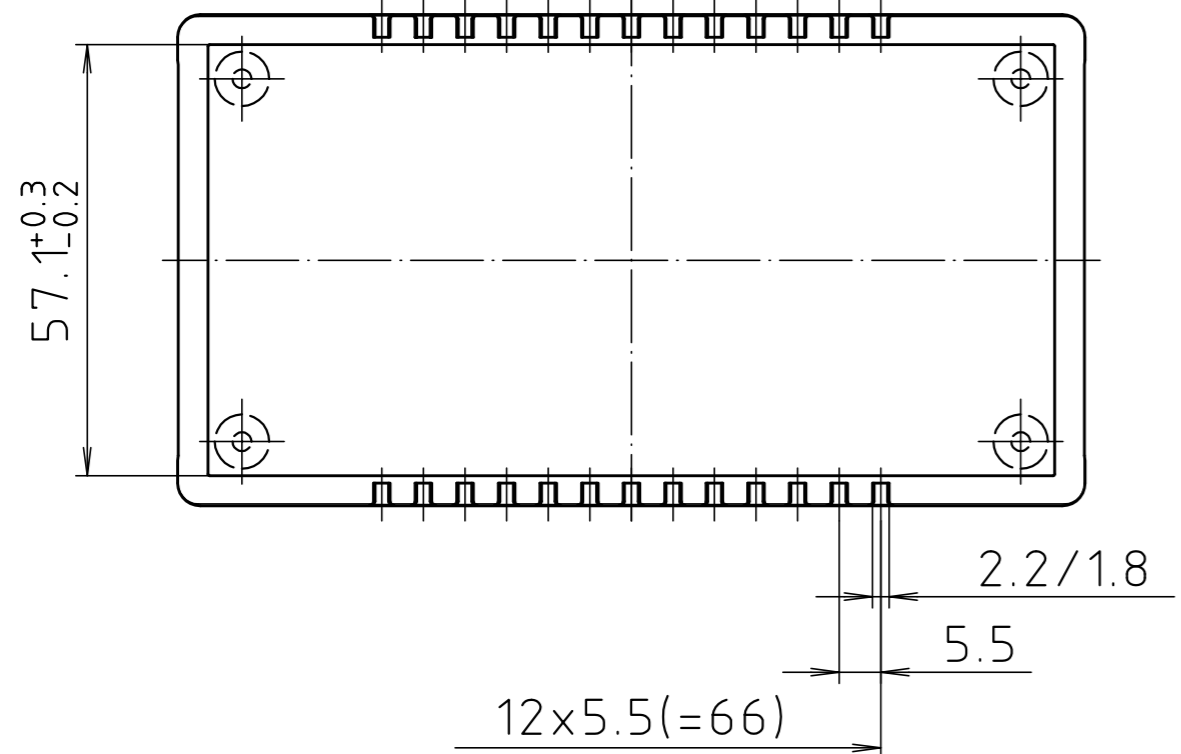

"Schutzvermerk nach DIN ISO 16016 beachten." "Please pay attention to copyright note DIN ISO 16016"

**Ausführung E 430 F/
Version E 430 F**

**Ausführung E 430 FVL/
Version E 430 FVL**

Maßstab/ Scale: 1:1		
Zeichnungs-Nr. / Drawing-No.: 2K 0430.026.02		
Artikel / Article: E 430 (F) (FVL) Katalogzeichnung/ Catalogue drawing		
A.Nr./ Art.-No.:	Datum/ Date:	
3622	08.08.2002	
DISK: 2 801 044		
Datum/Date: 10.08.93 OK		