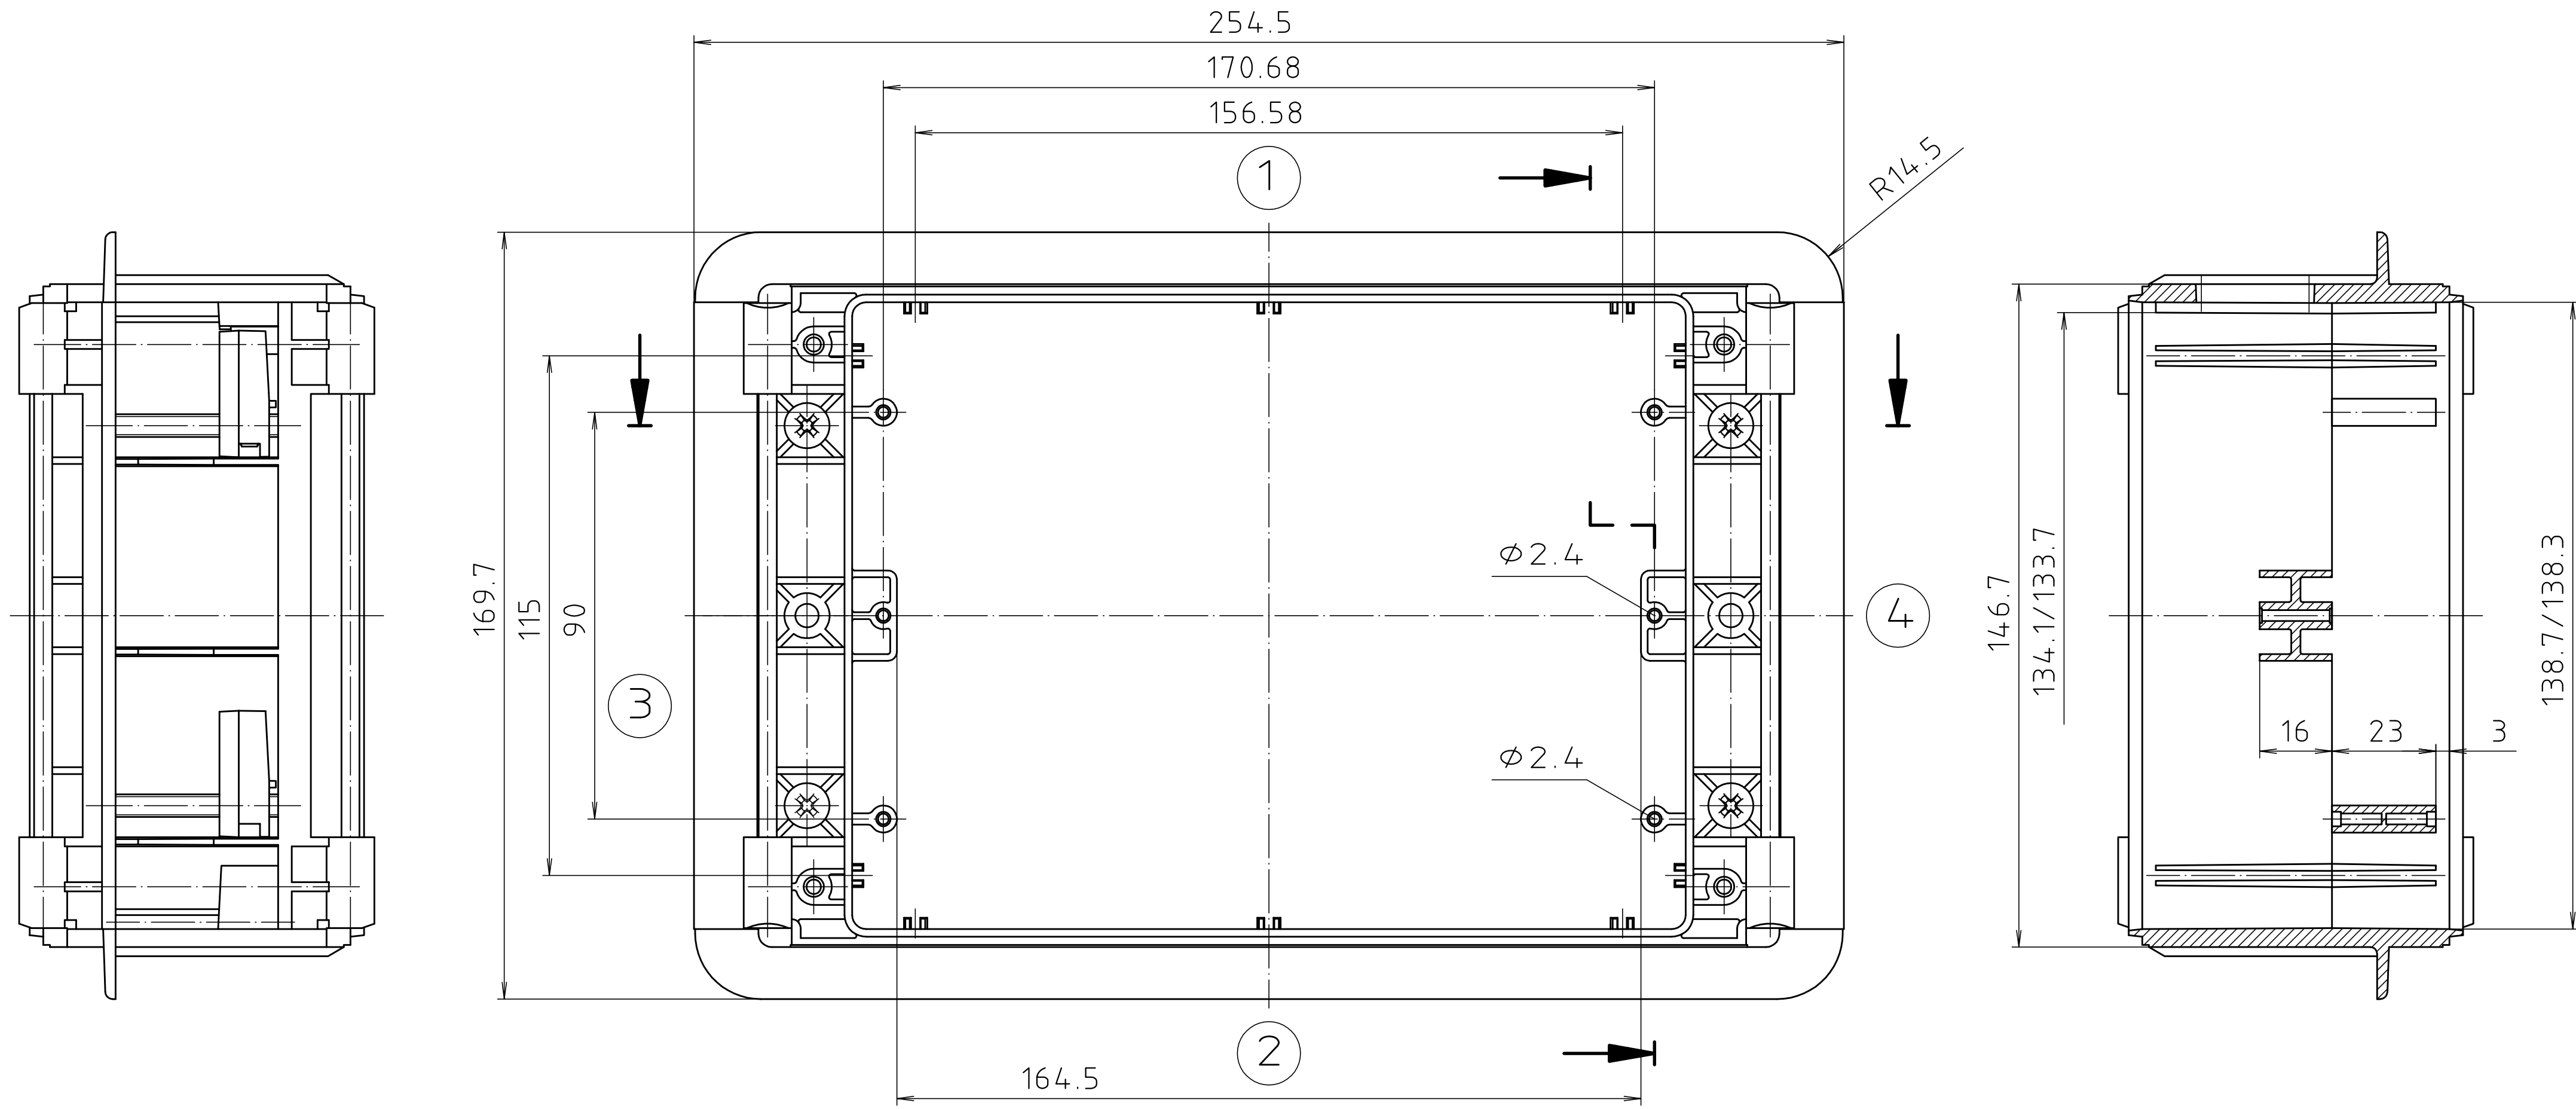

**Schalttafelabschnitt
Panel cut-out**

Maßstab/ Scale:	1:1	
Zeichnungs-Nr. / Drawing-No.:	1K 5225.184.01	
Artikel / Article:	BC 6000 NG(-L)	
Katalogzeichnung/ Catalogue drawing		
A.Nr./ Alt.-No.:	Datum/ Date:	
DISK:	2 101 786	
Datum/Date:	19.05.99 AK