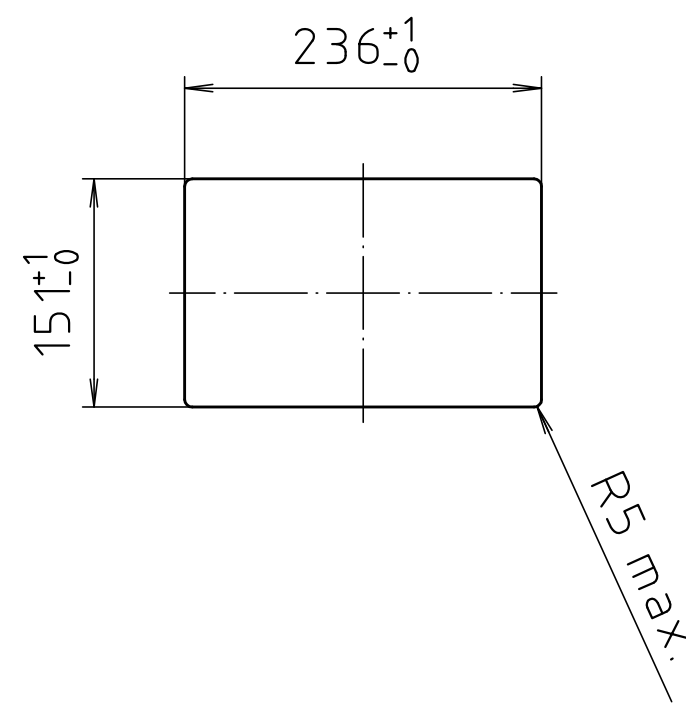

**Schalttafelabschnitt
Panel cut-out**

Maßstab/ Scale:	1:1	
Zeichnungs-Nr. / Drawing-No.:	1K 5225.184.01	
Artikel / Article:	BC 6000 NG(-L)	
Katalogzeichnung/ Catalogue drawing		
A.Nr./ Alt.-No.:	Datum/ Date:	
DISK:	2 101 786	
Datum/Date:	19.05.99 AK