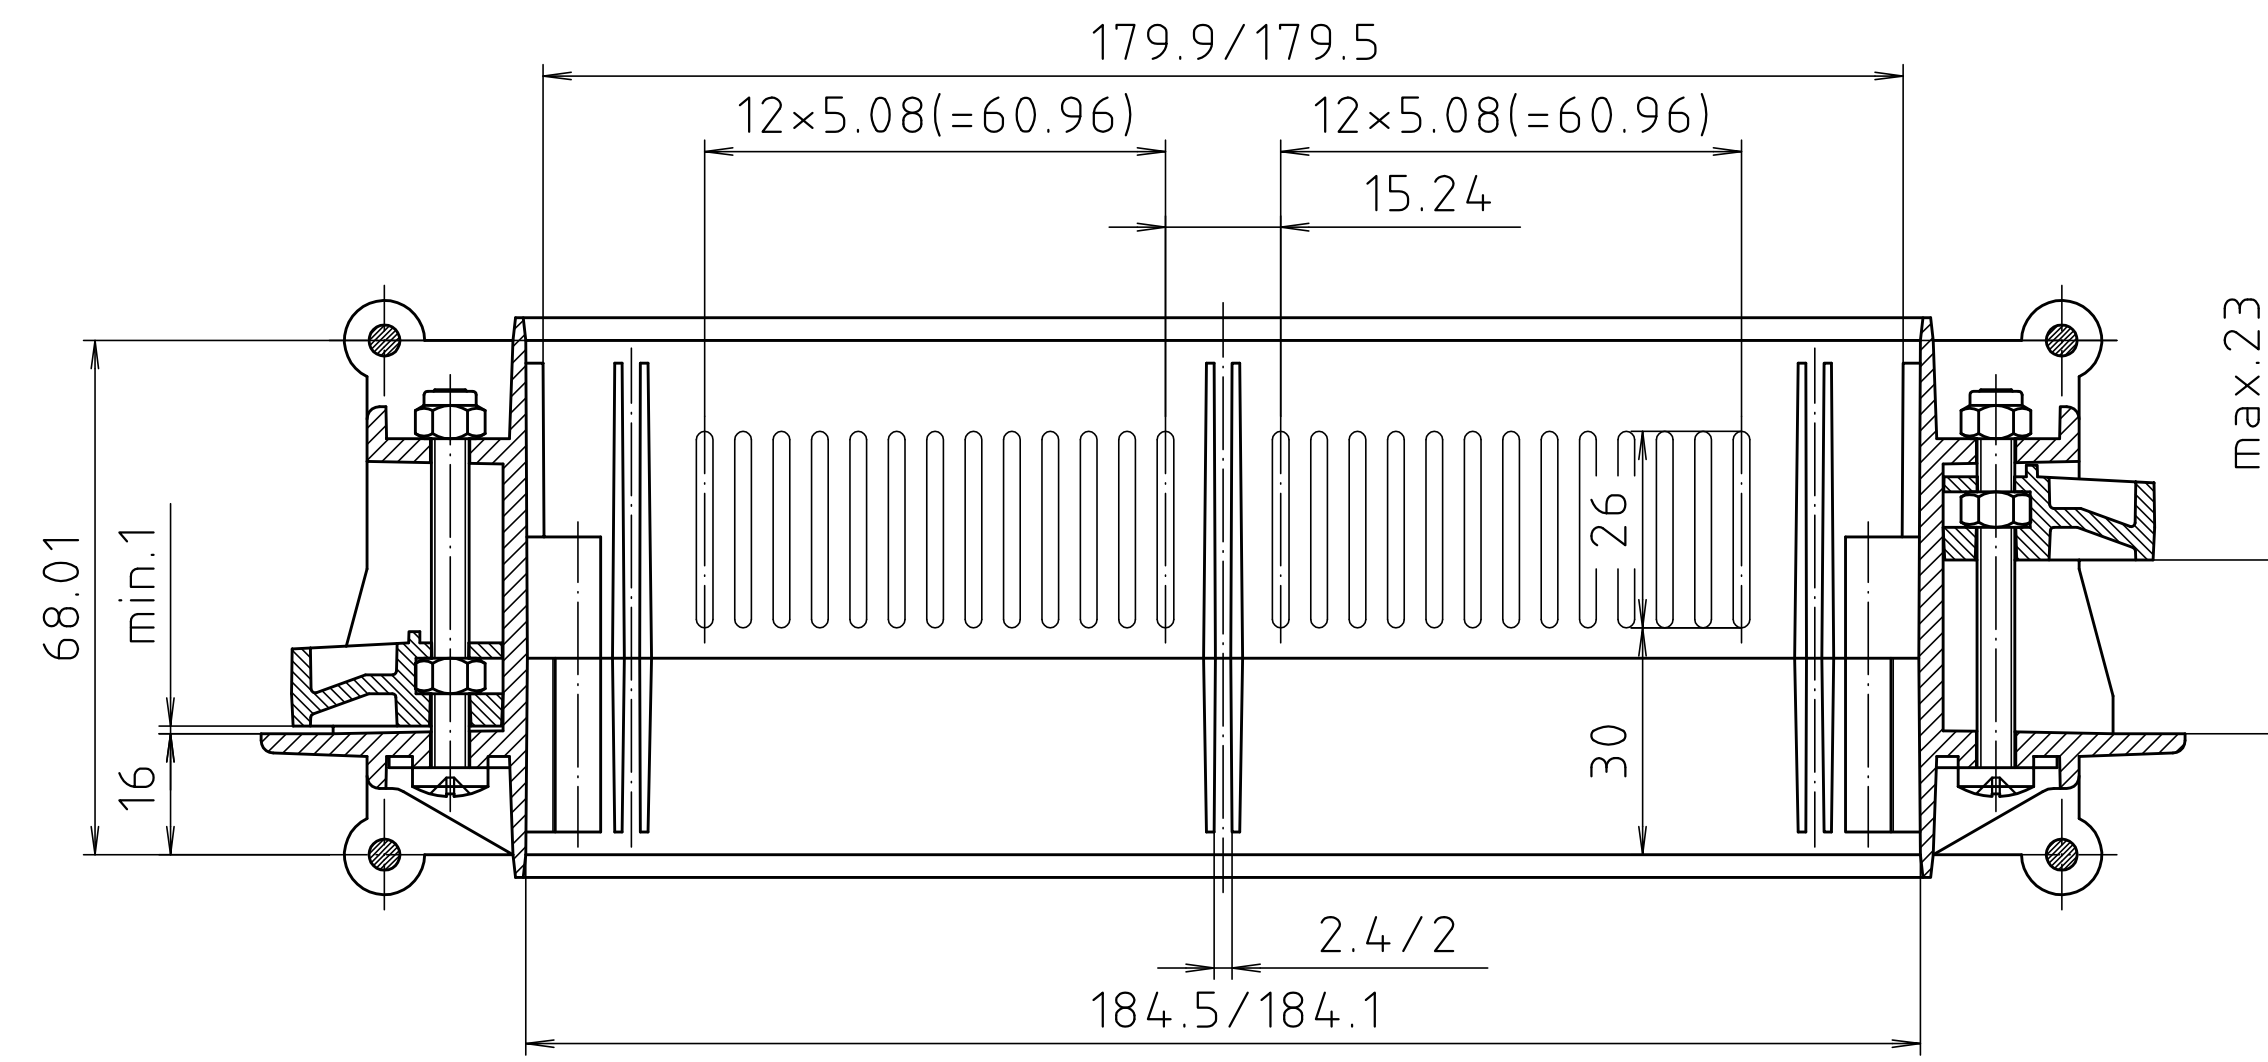

**Schalttafelabschnitt
Panel cut-out**

Maßstab/ Scale:	1:1	
Zeichnungs-Nr. / Drawing-No.:	1K 5225.184.01	
Artikel / Article:	BC 6000 NG(-L)	
Katalogzeichnung/ Catalogue drawing		
A.Nr./ Alt.-No.:	Datum/ Date:	
DISK:	2 101 786	
Datum/Date:	19.05.99 AK