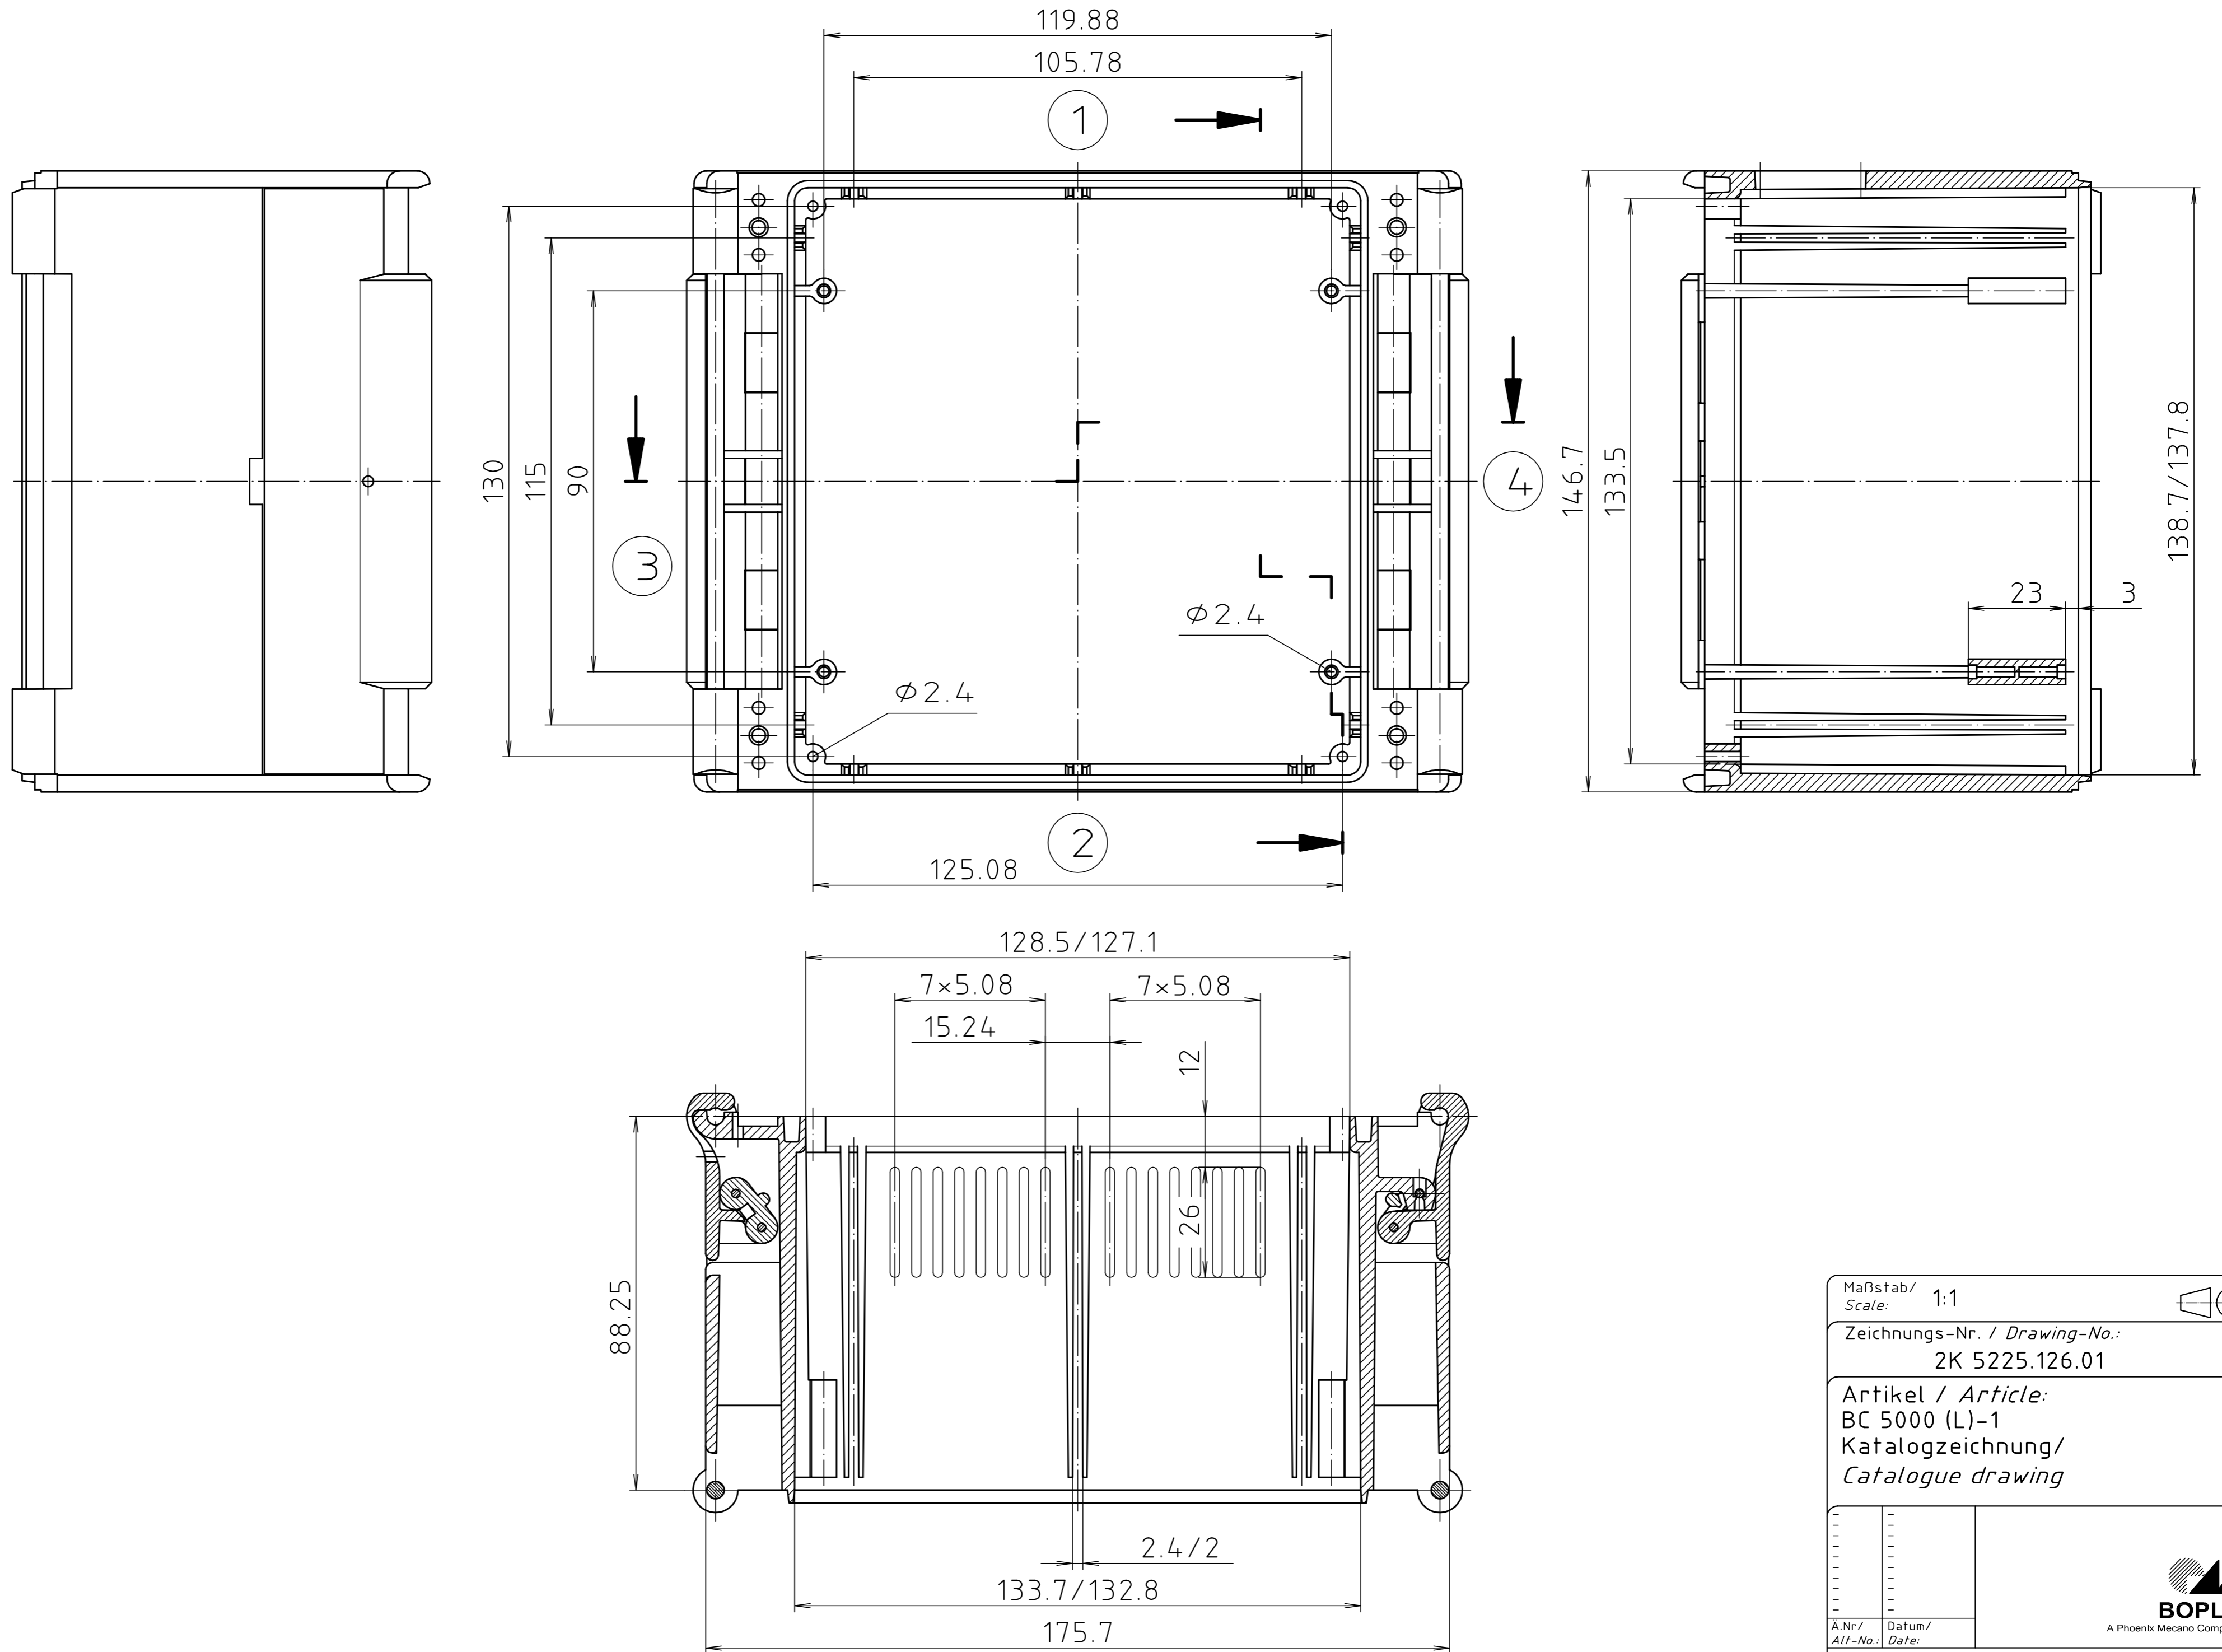

"Schutzvermerk nach DIN ISO 16016 beachten." "Please pay attention to copyright note DIN ISO 16016"

Maßstab/ Scale:	1:1	
Zeichnungs-Nr. / Drawing-No.:	2K 5225.126.01	
Artikel / Article:	BC 5000 (L)-1	
Katalogzeichnung/ Catalogue drawing		
A.Nr./ Alt-No.:	Datum/ Date:	
DISK:	2 101 303	
Datum/Date:	02.12.94 AK	