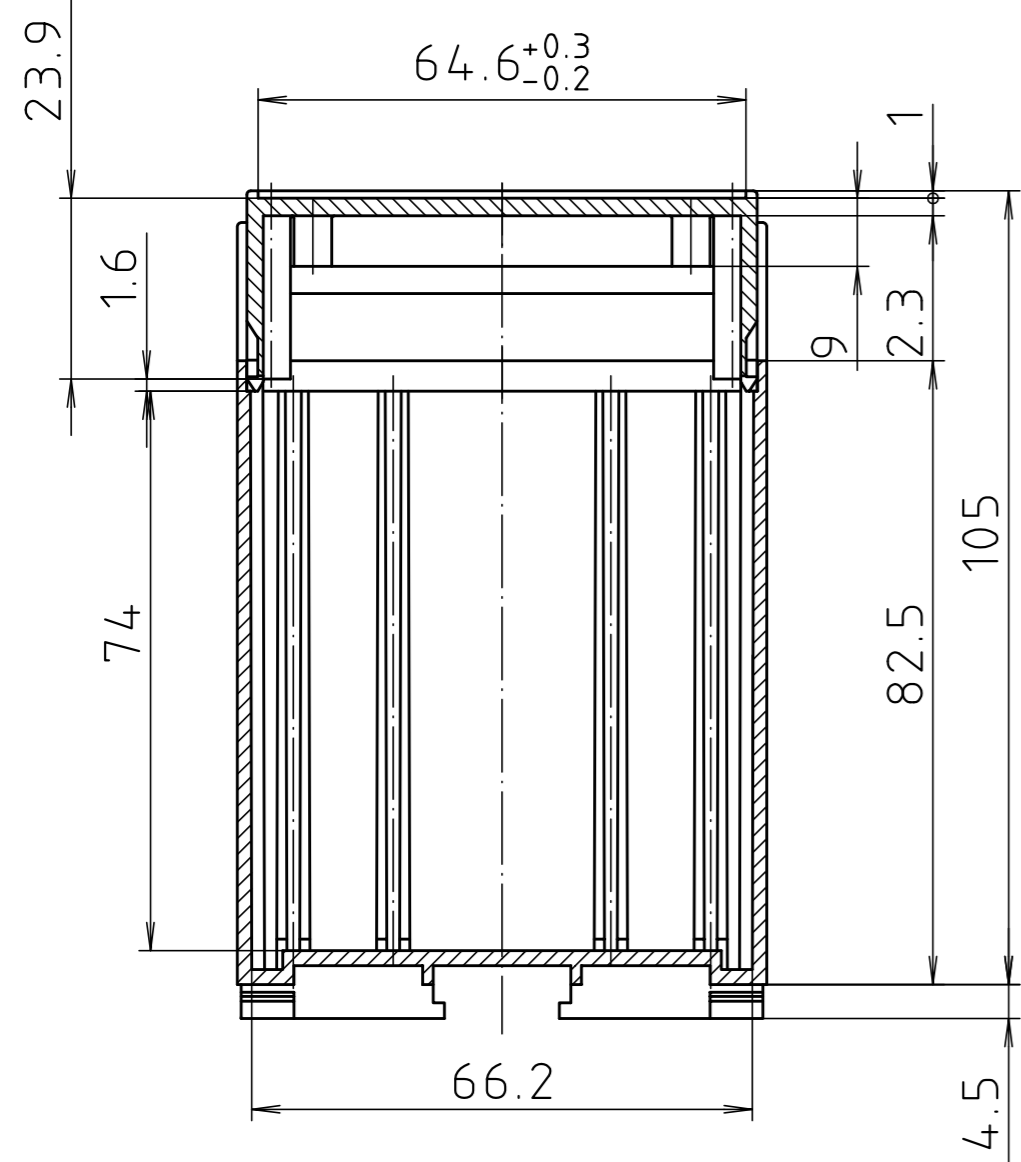

"Schutzvermerk nach DIN ISO 16016 beachten." "Please pay attention to copyright note DIN ISO 16016"

Maßstab/ Scale: 1:1

Zeichnungs-Nr. / Drawing-No.: 2K 5180.046.04

Artikel / Article: CombiNorm CN(S) 70 AK
 Katalogzeichnung / Catalogue drawing

3626	20.08.02
3157	08.02.95
3056	26.09.94

A Nr. / Datum / Alt-No. / Date:

DISK: 2 601 171
 Datum / Date: 16.03.94 HR