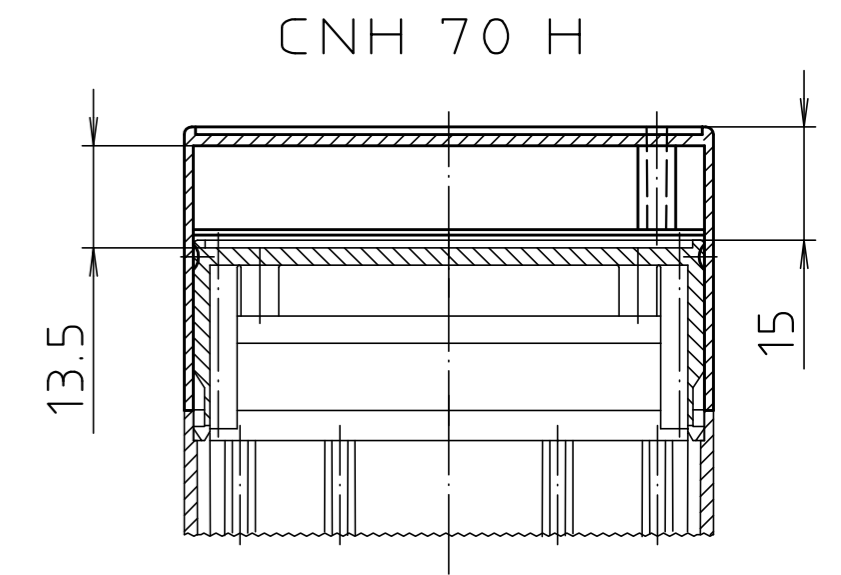

"Schutzvermerk nach DIN ISO 16016 beachten." "Please pay attention to copyright note DIN ISO 16016"

Maßstab/ Scale: 1:1

Zeichnungs-Nr. / Drawing-No.: 2K 5180.046.04

Artikel / Article: CombiNorm CN(S) 70 AK
 Katalogzeichnung / Catalogue drawing