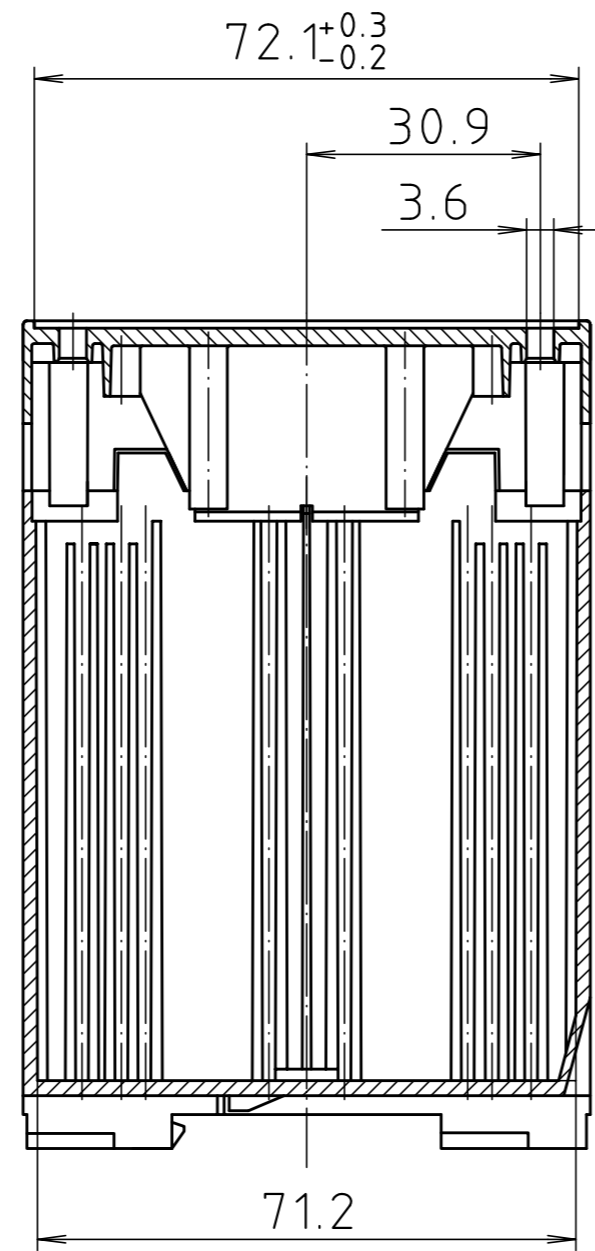

"Schutzvermerk nach DIN ISO 16016 beachten." "Please pay attention to copyright note DIN ISO 16016"

Maßstab/ Scale: 1:1

Zeichnungs-Nr. / Drawing-No.: 2K 5180.046.04

Artikel / Article: CombiNorm CN(S) 70 AK
 Katalogzeichnung / Catalogue drawing

3626	20.08.02
3157	08.02.95
3056	26.09.94

A Nr. / Datum / Alt-No. / Date:

DISK: 2 601 171
 Datum / Date: 16.03.94 HR