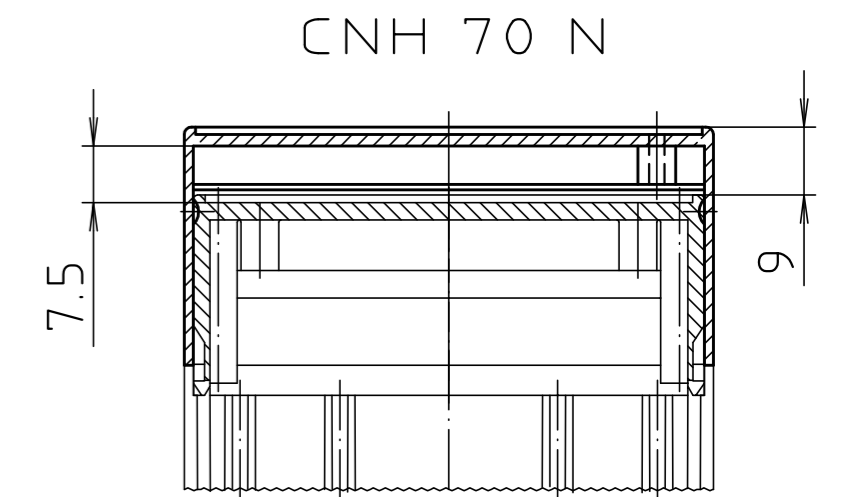

"Schutzvermerk nach DIN ISO 16016 beachten." "Please pay attention to copyright note DIN ISO 16016"

Maßstab/ Scale: 1:1

Zeichnungs-Nr. / Drawing-No.: 2K 5180.046.04

Artikel / Article: CombiNorm CN(S) 70 AK
 Katalogzeichnung / Catalogue drawing