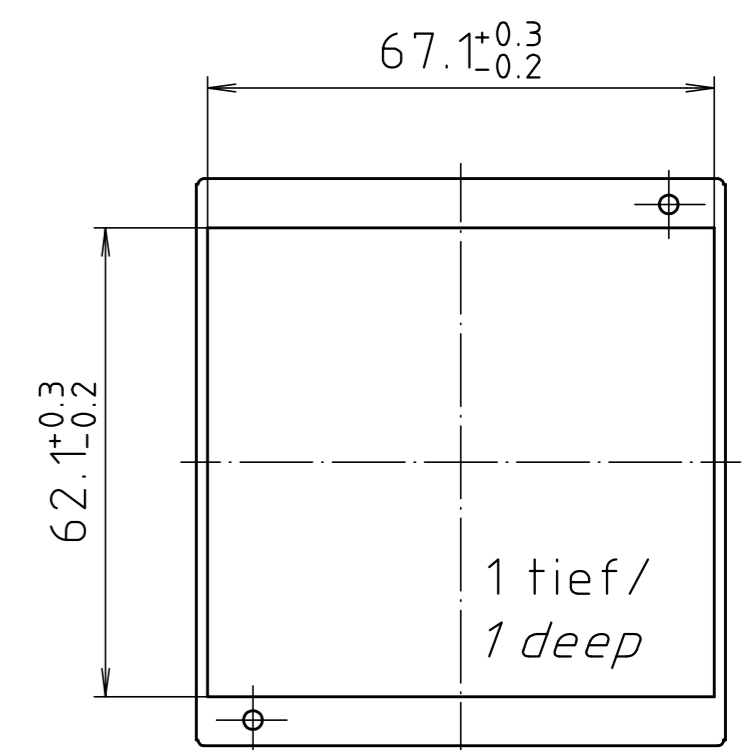

"Schutzvermerk nach DIN ISO 16016 beachten." "Please pay attention to copyright note DIN ISO 16016"

Maßstab/ Scale: 1:1

Zeichnungs-Nr. / Drawing-No.: 2K 5180.046.04

Artikel / Article: CombiNorm CN(S) 70 AK
 Katalogzeichnung / Catalogue drawing

3626	20.08.02
3157	08.02.95
3056	26.09.94

A Nr. / Datum / Alt-No. / Date:

DISK: 2 601 171
 Datum / Date: 16.03.94 HR