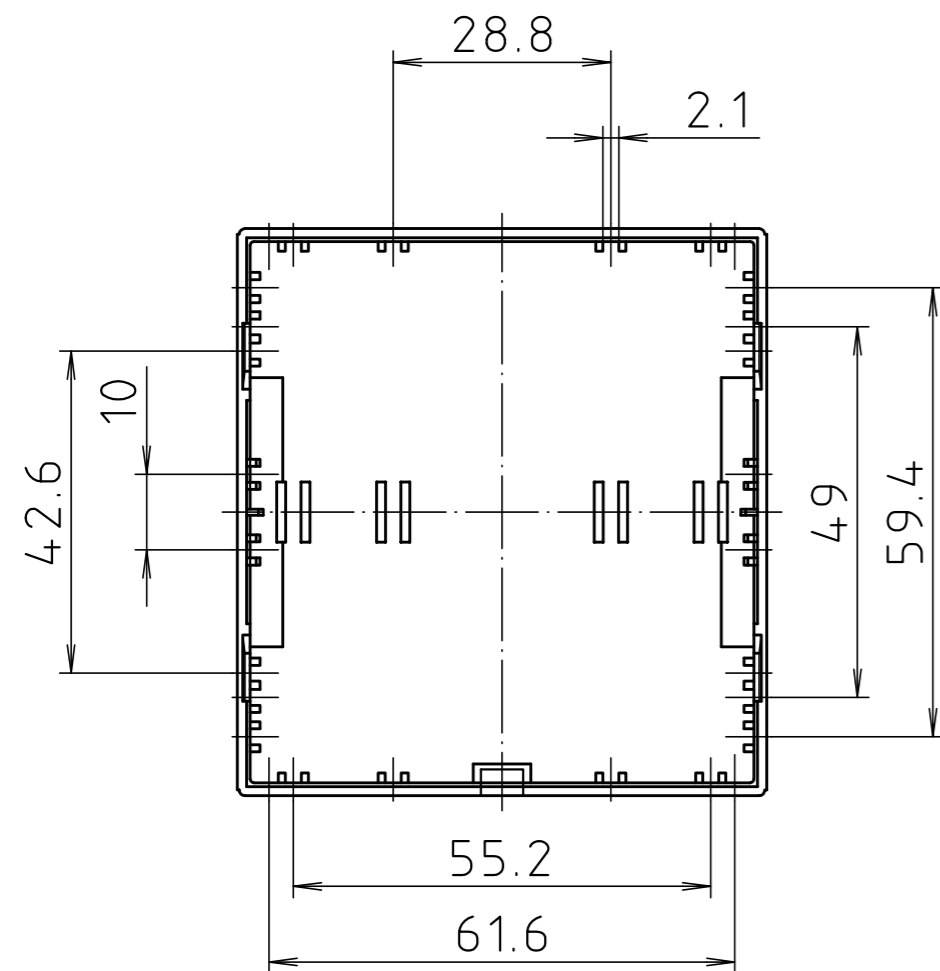

"Schutzvermerk nach DIN ISO 16016 beachten." "Please pay attention to copyright note DIN ISO 16016"

Maßstab/ Scale: 1:1

Zeichnungs-Nr. / Drawing-No.: 2K 5180.046.04

Artikel / Article: CombiNorm CN(S) 70 AK
 Katalogzeichnung / Catalogue drawing

3626	20.08.02
3157	08.02.95
3056	26.09.94

A Nr. / Datum / Alt-No. / Date:

DISK: 2 601 171
 Datum / Date: 16.03.94 HR