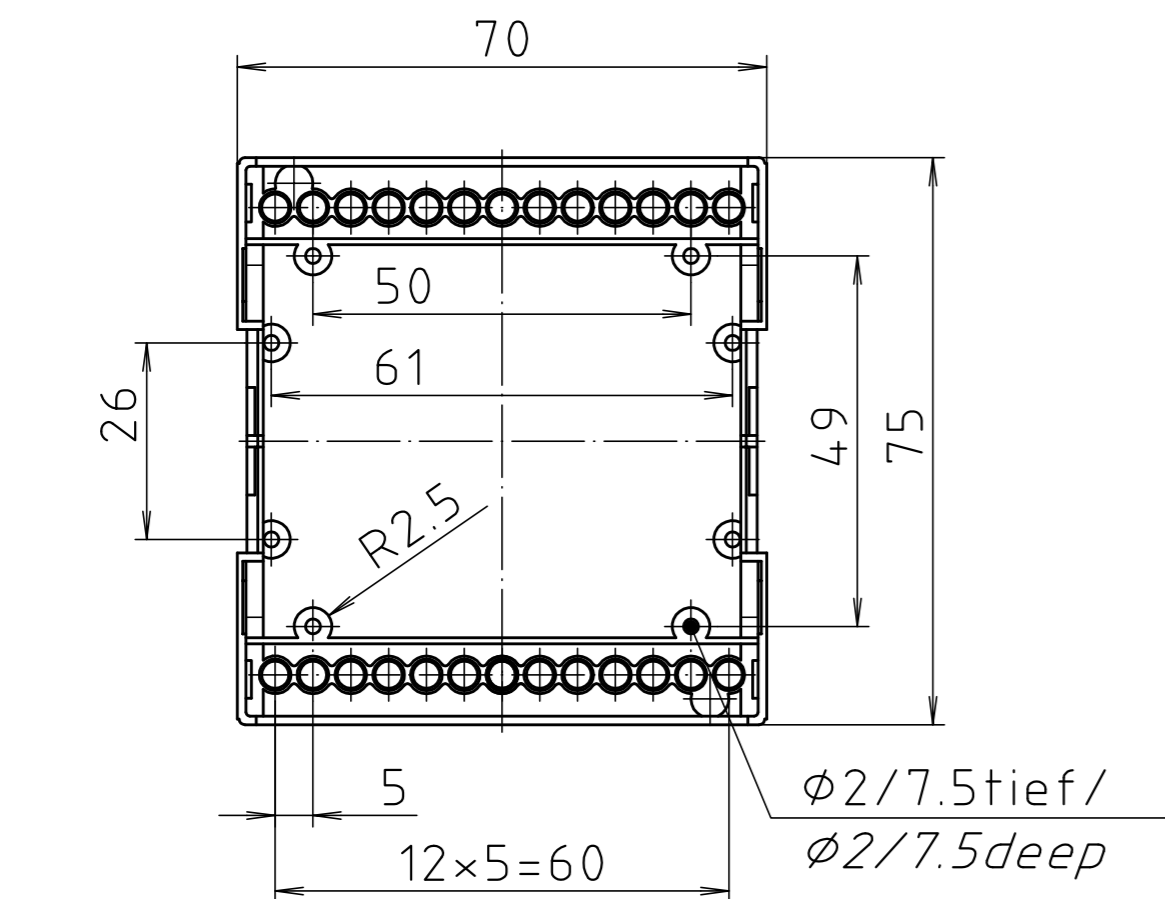

"Schutzvermerk nach DIN ISO 16016 beachten." "Please pay attention to copyright note DIN ISO 16016"

Maßstab/ Scale: 1:1

Zeichnungs-Nr. / Drawing-No.: 2K 5180.046.04

Artikel / Article: CombiNorm CN(S) 70 AK
 Katalogzeichnung / Catalogue drawing

3626	20.08.02
3157	08.02.95
3056	26.09.94

A Nr. / Datum / Alt-No. / Date:

DISK: 2 601 171
 Datum / Date: 16.03.94 HR