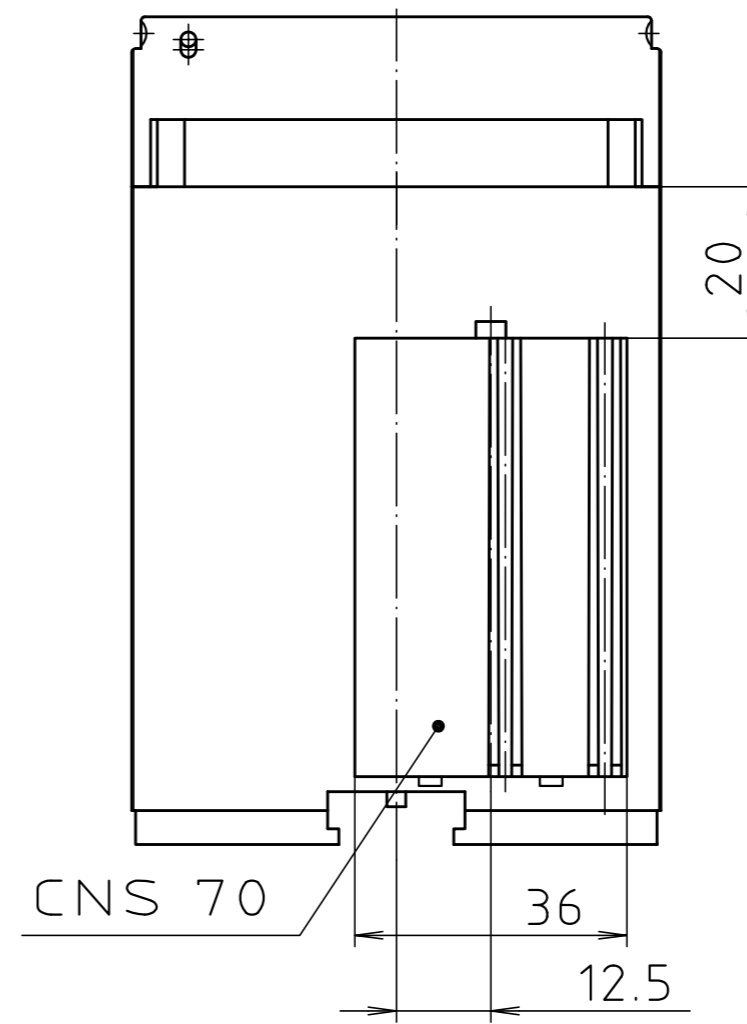

"Schutzvermerk nach DIN ISO 16016 beachten." "Please pay attention to copyright note DIN ISO 16016"

Maßstab/ Scale: 1:1

Zeichnungs-Nr. / Drawing-No.: 2K 5180.046.04

Artikel / Article: CombiNorm CN(S) 70 AK
 Katalogzeichnung / Catalogue drawing

3626	20.08.02
3157	08.02.95
3056	26.09.94

A Nr. / Datum / Alt-No. / Date:

DISK: 2 601 171
 Datum / Date: 16.03.94 HR