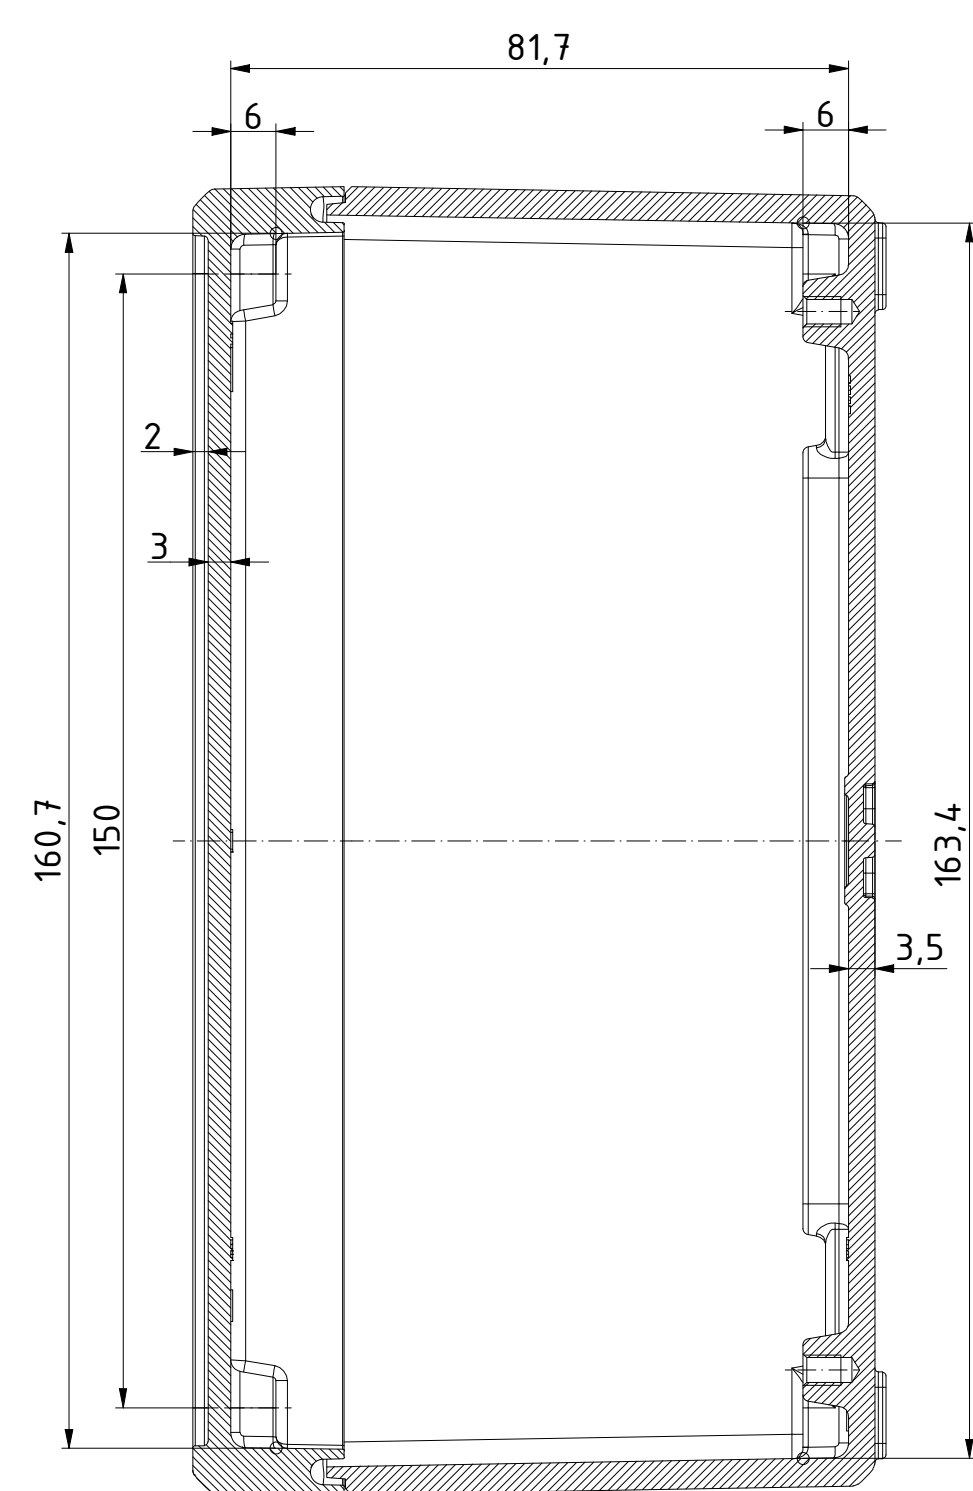

A-A (1 : 1)

A

B

A

Maßstab / Scale:	1:1
Zeichnungs-Nr. / Drawing-No.:	OK 5420.04.6.03
Artikel / Article:	Bocube Aluminium
	BA 281709 F-...
	Katalogzg./Catalogue draw.
A.Nr. / Part No.:	24.08.2020
Datum / Date:	26.06.2020
DISK:	2403722.dwg
Datum / Date:	23.09.2014, FW