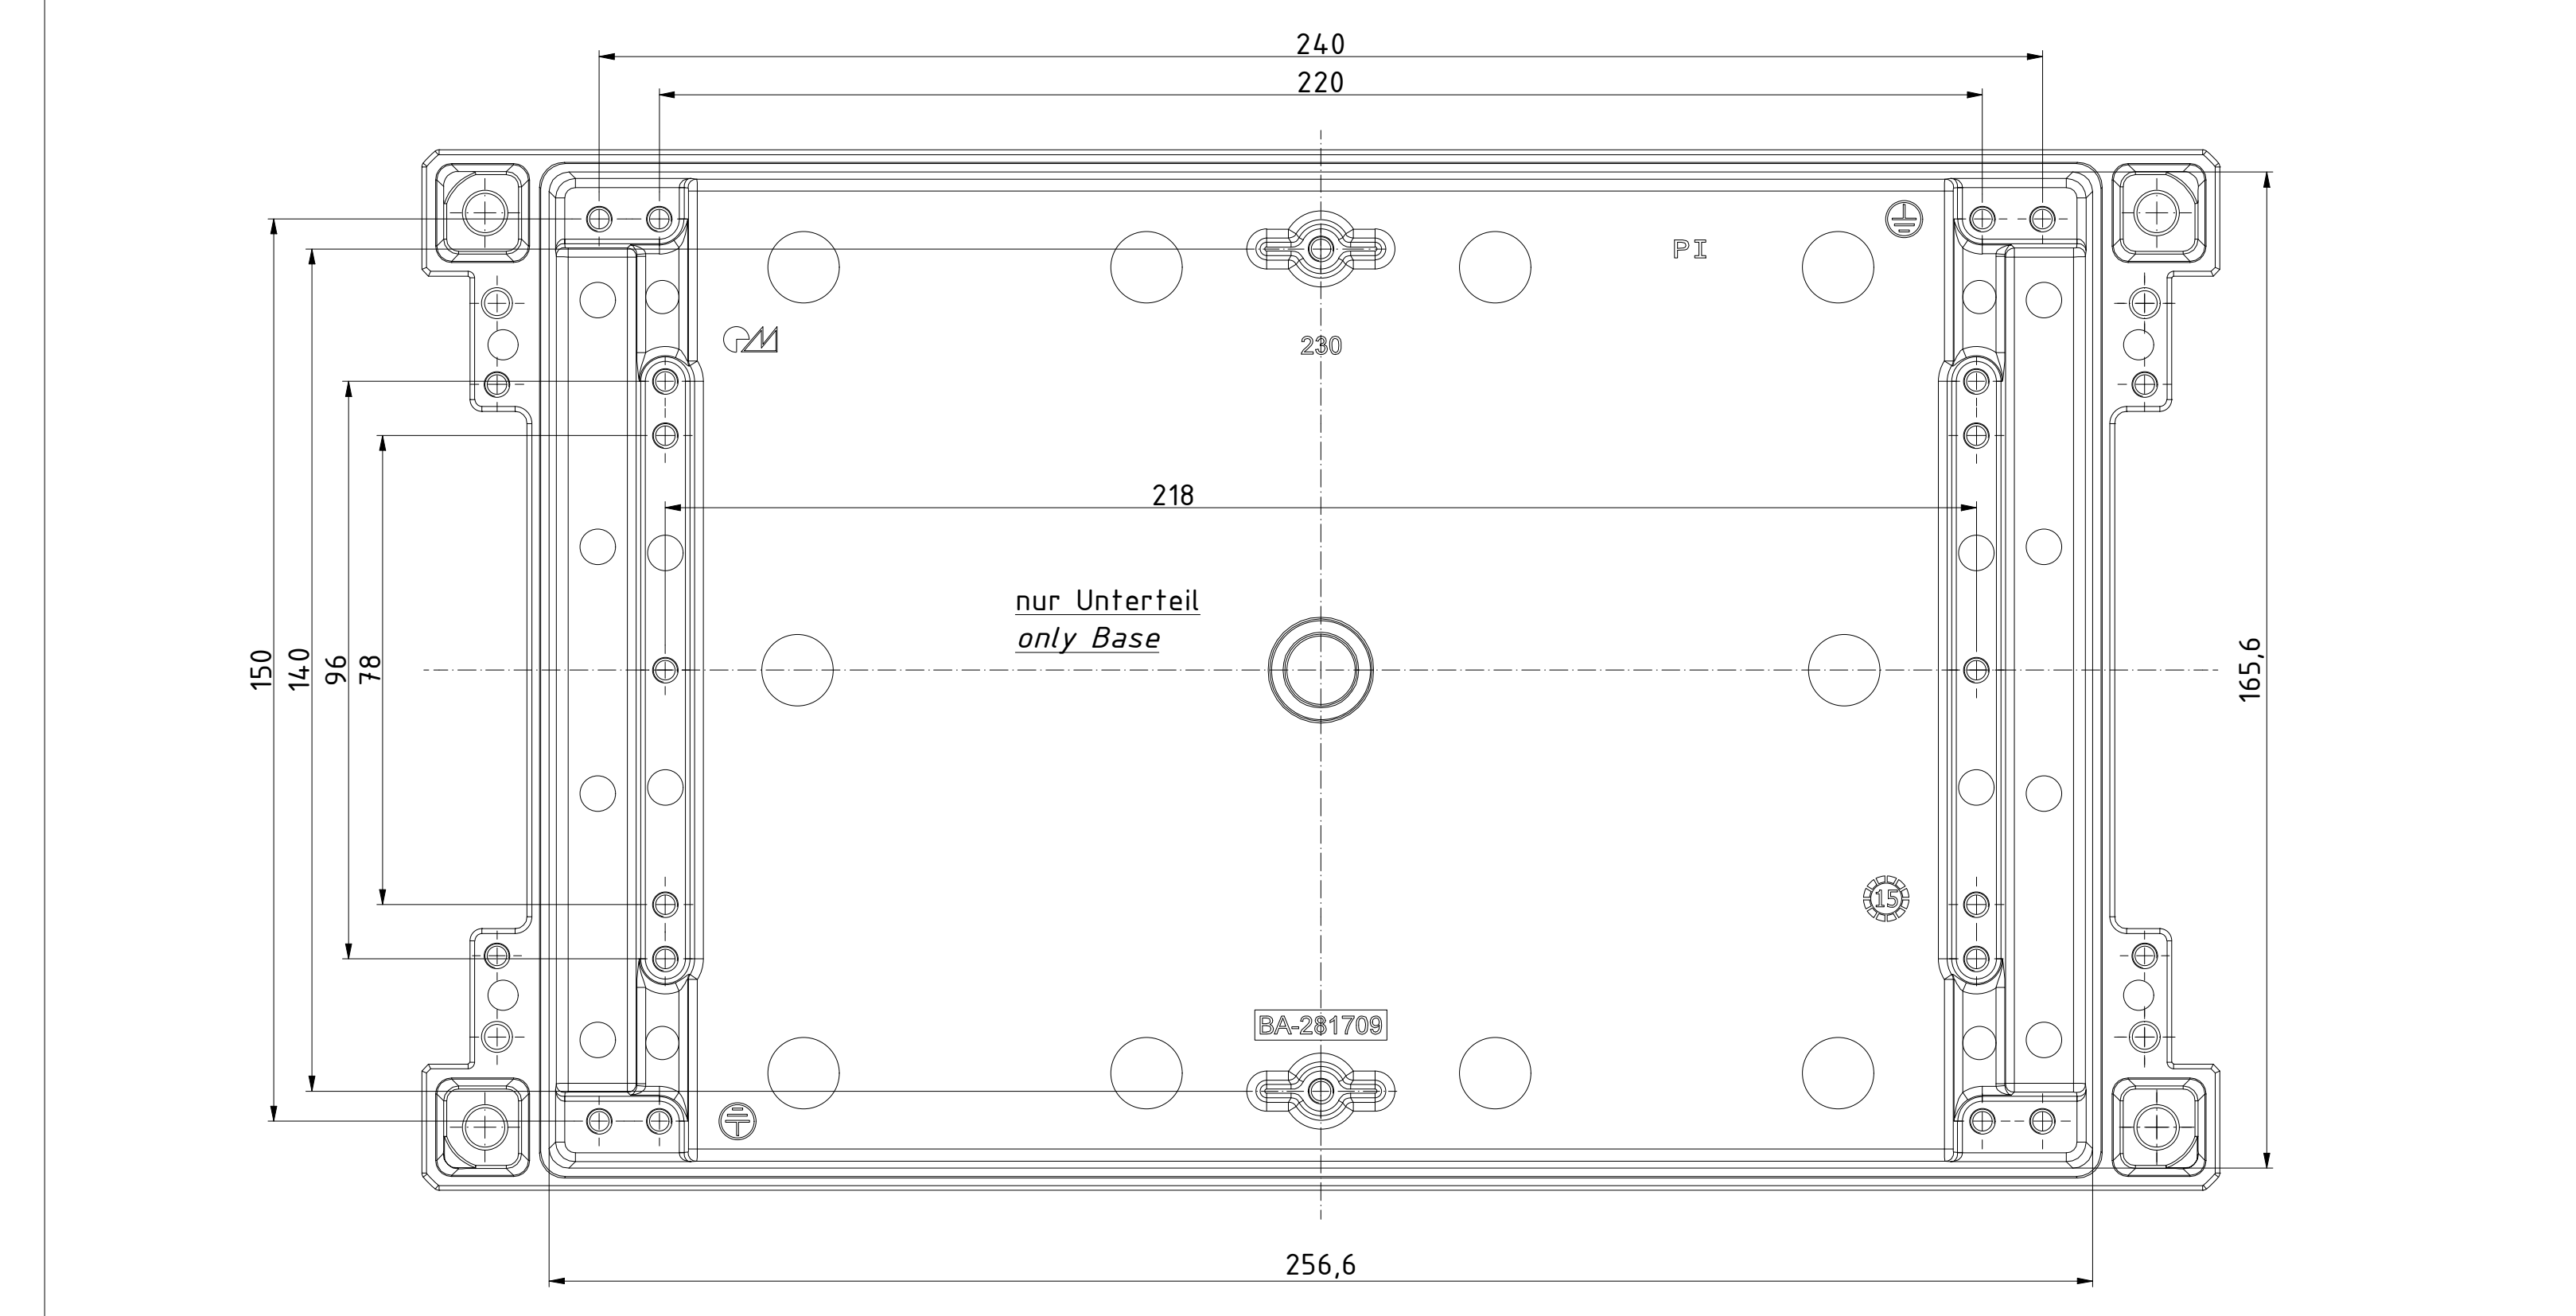

Maßstab / Scale:	1:1
Zeichnungs-Nr. / Drawing-No.:	OK 5420.04.6.03
Artikel / Article:	Bocube Aluminium
	BA 281709 F-...
	Katalogzg./Catalogue draw.
A.Nr. / Part No.:	24.08.2020
Datum / Date:	26.06.2020
DISK:	2403722.dwg
Datum / Date:	23.09.2014, FW