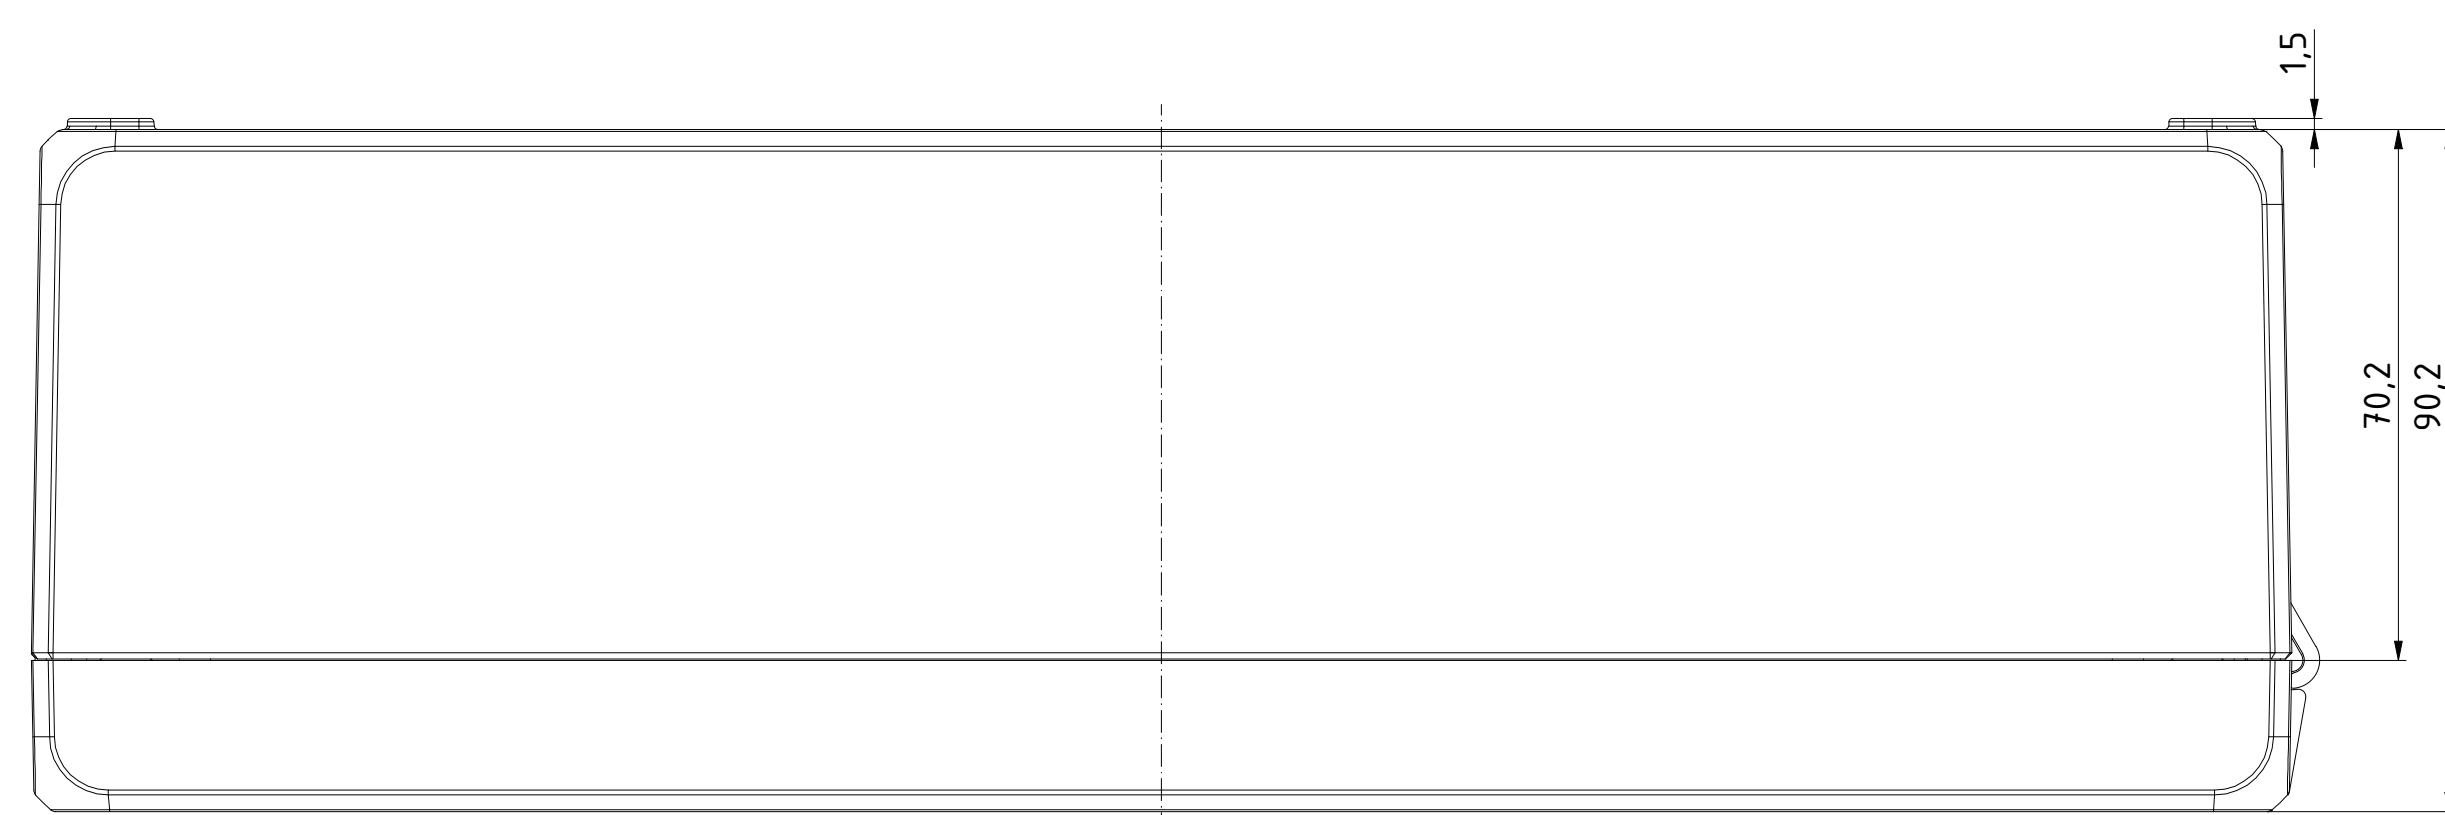

Maßstab / Scale:	1:1
Zeichnungs-Nr. / Drawing-No.:	OK 5420.04.6.03
Artikel / Article:	Bocube Aluminium
	BA 281709 F-...
	Katalogzg./Catalogue draw.
A.Nr. / Part No.:	24.08.2020
Datum / Date:	26.06.2020
DISK:	2403722.dwg
Datum / Date:	23.09.2014, FW