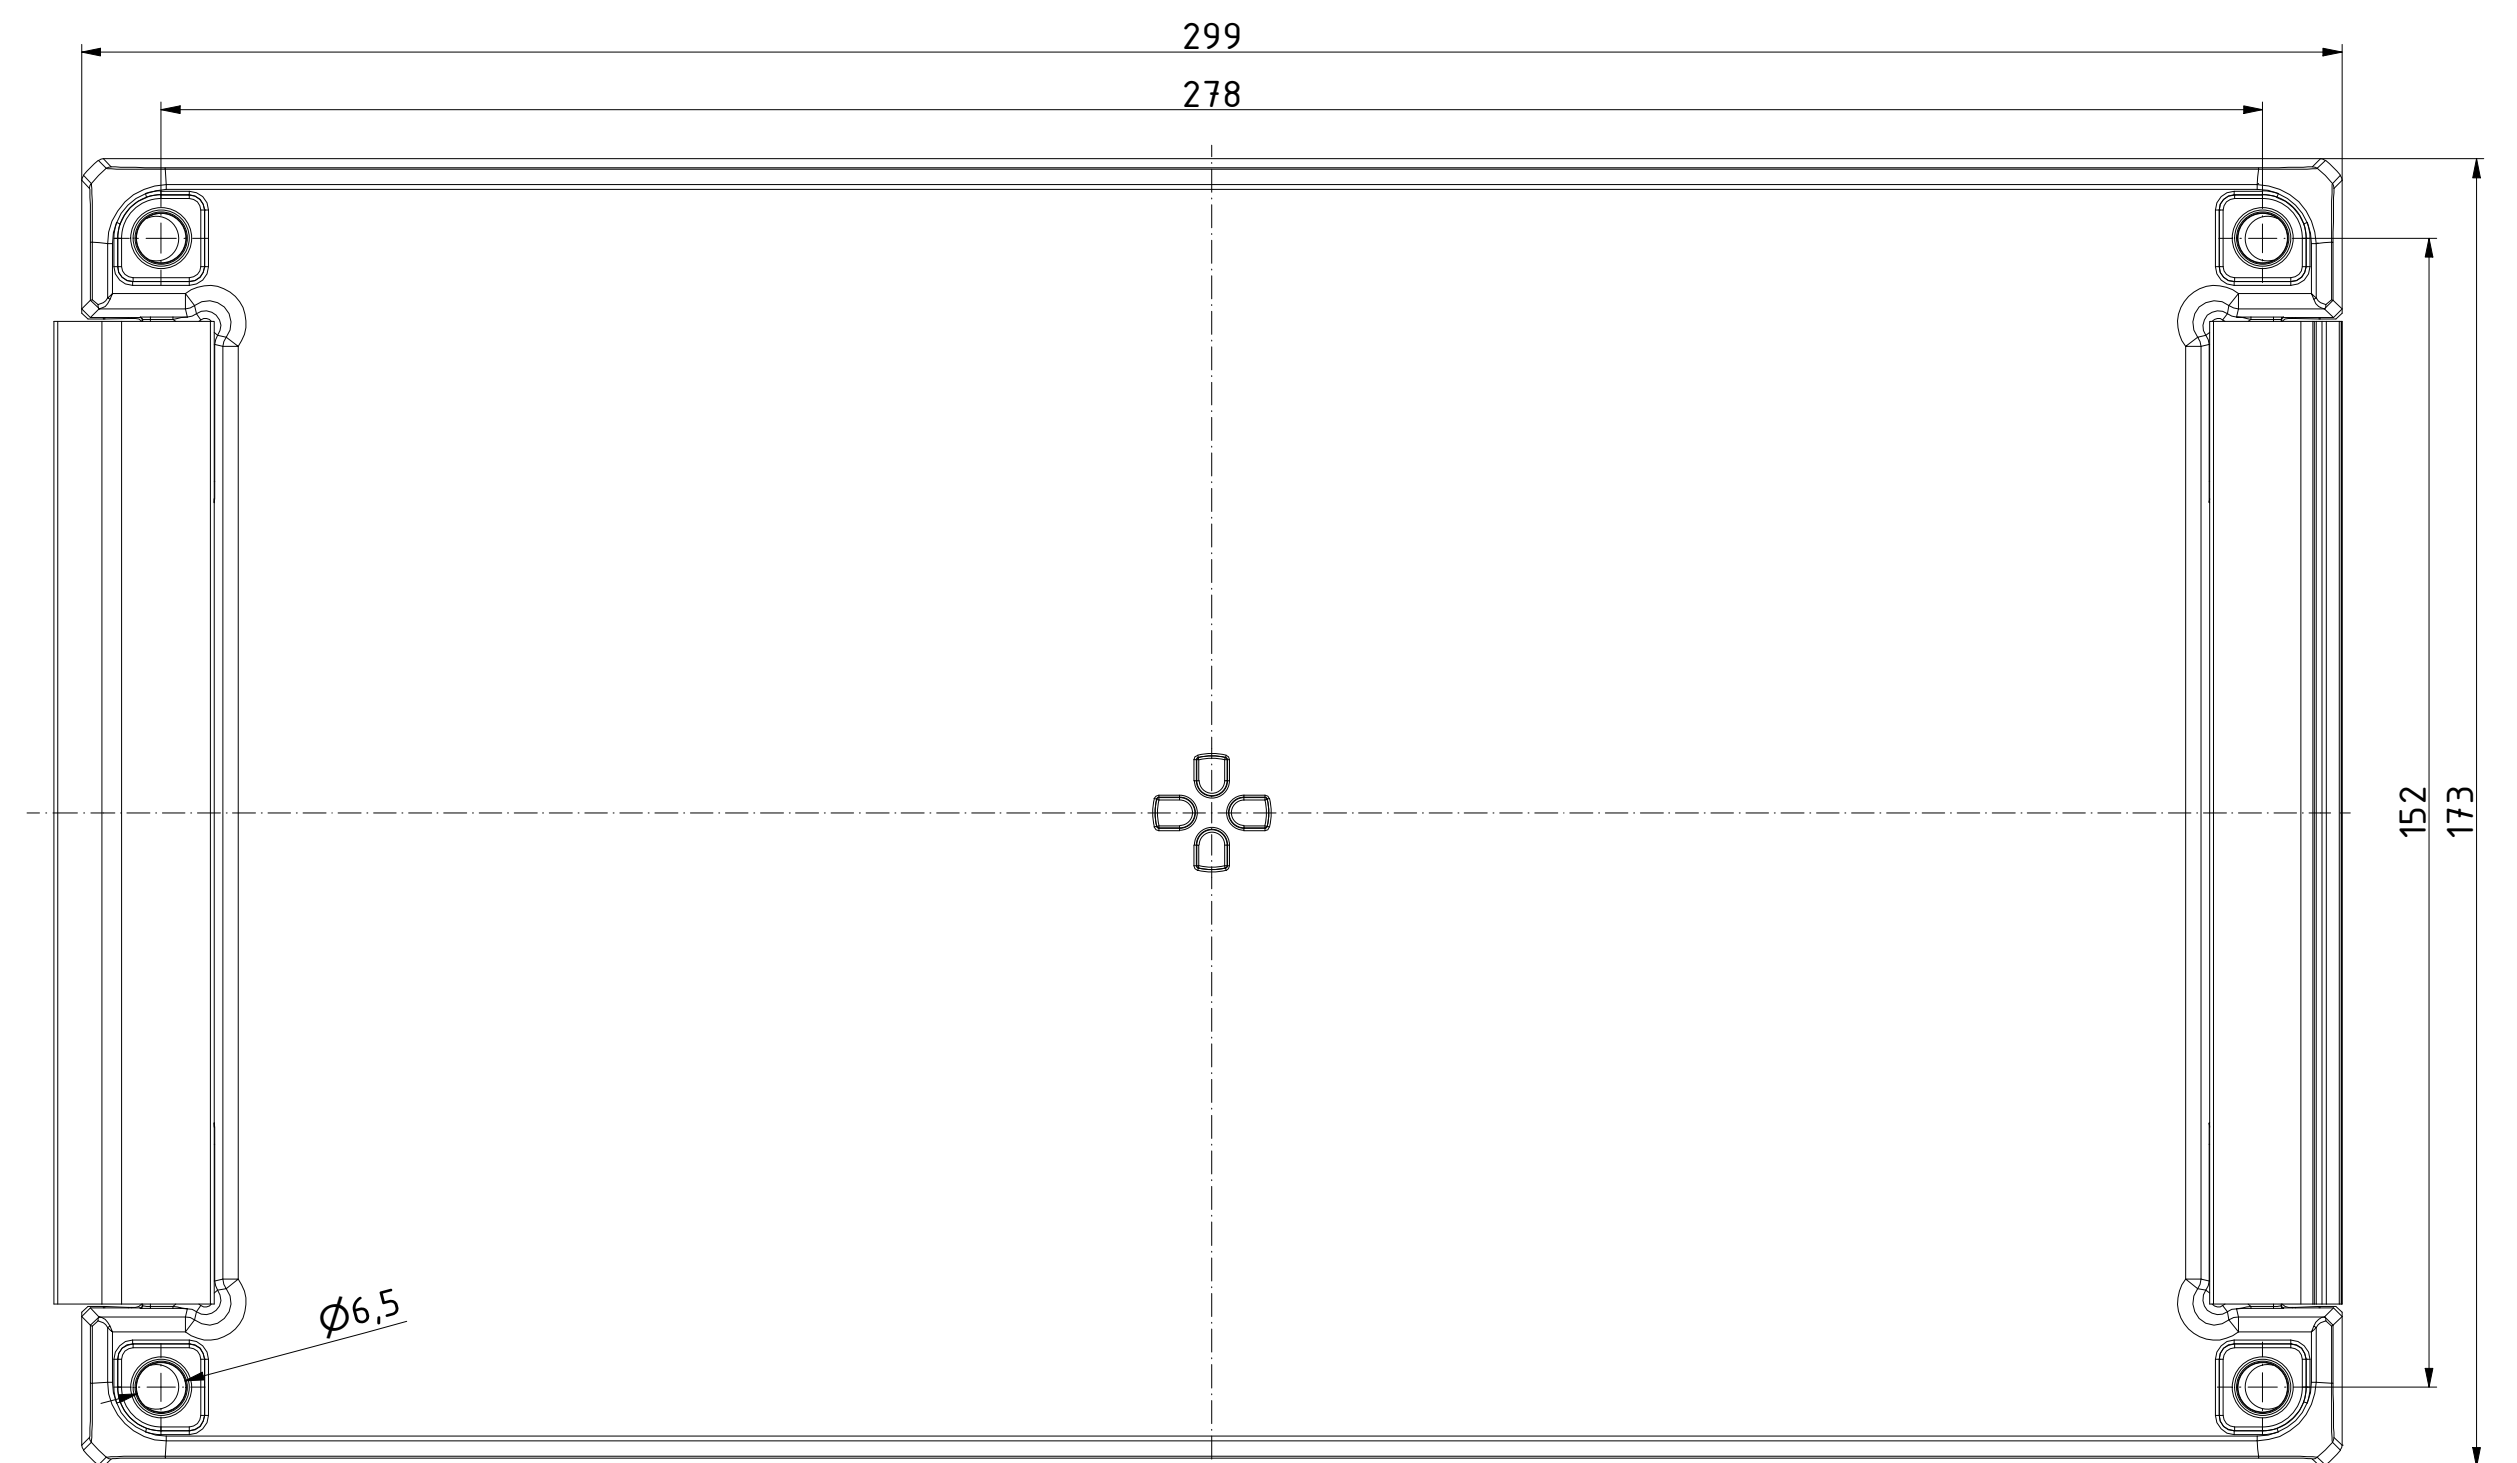

Maßstab / Scale:	1:1
Zeichnungs-Nr. / Drawing-No.:	OK 5420.04.6.03
Artikel / Article:	Bocube Aluminium
	BA 281709 F-...
	Katalogzg./Catalogue draw.
A.Nr. / Part No.:	24.08.2020
Datum / Date:	26.06.2020
DISK:	2403722.dwg
Datum / Date:	23.09.2014, FW