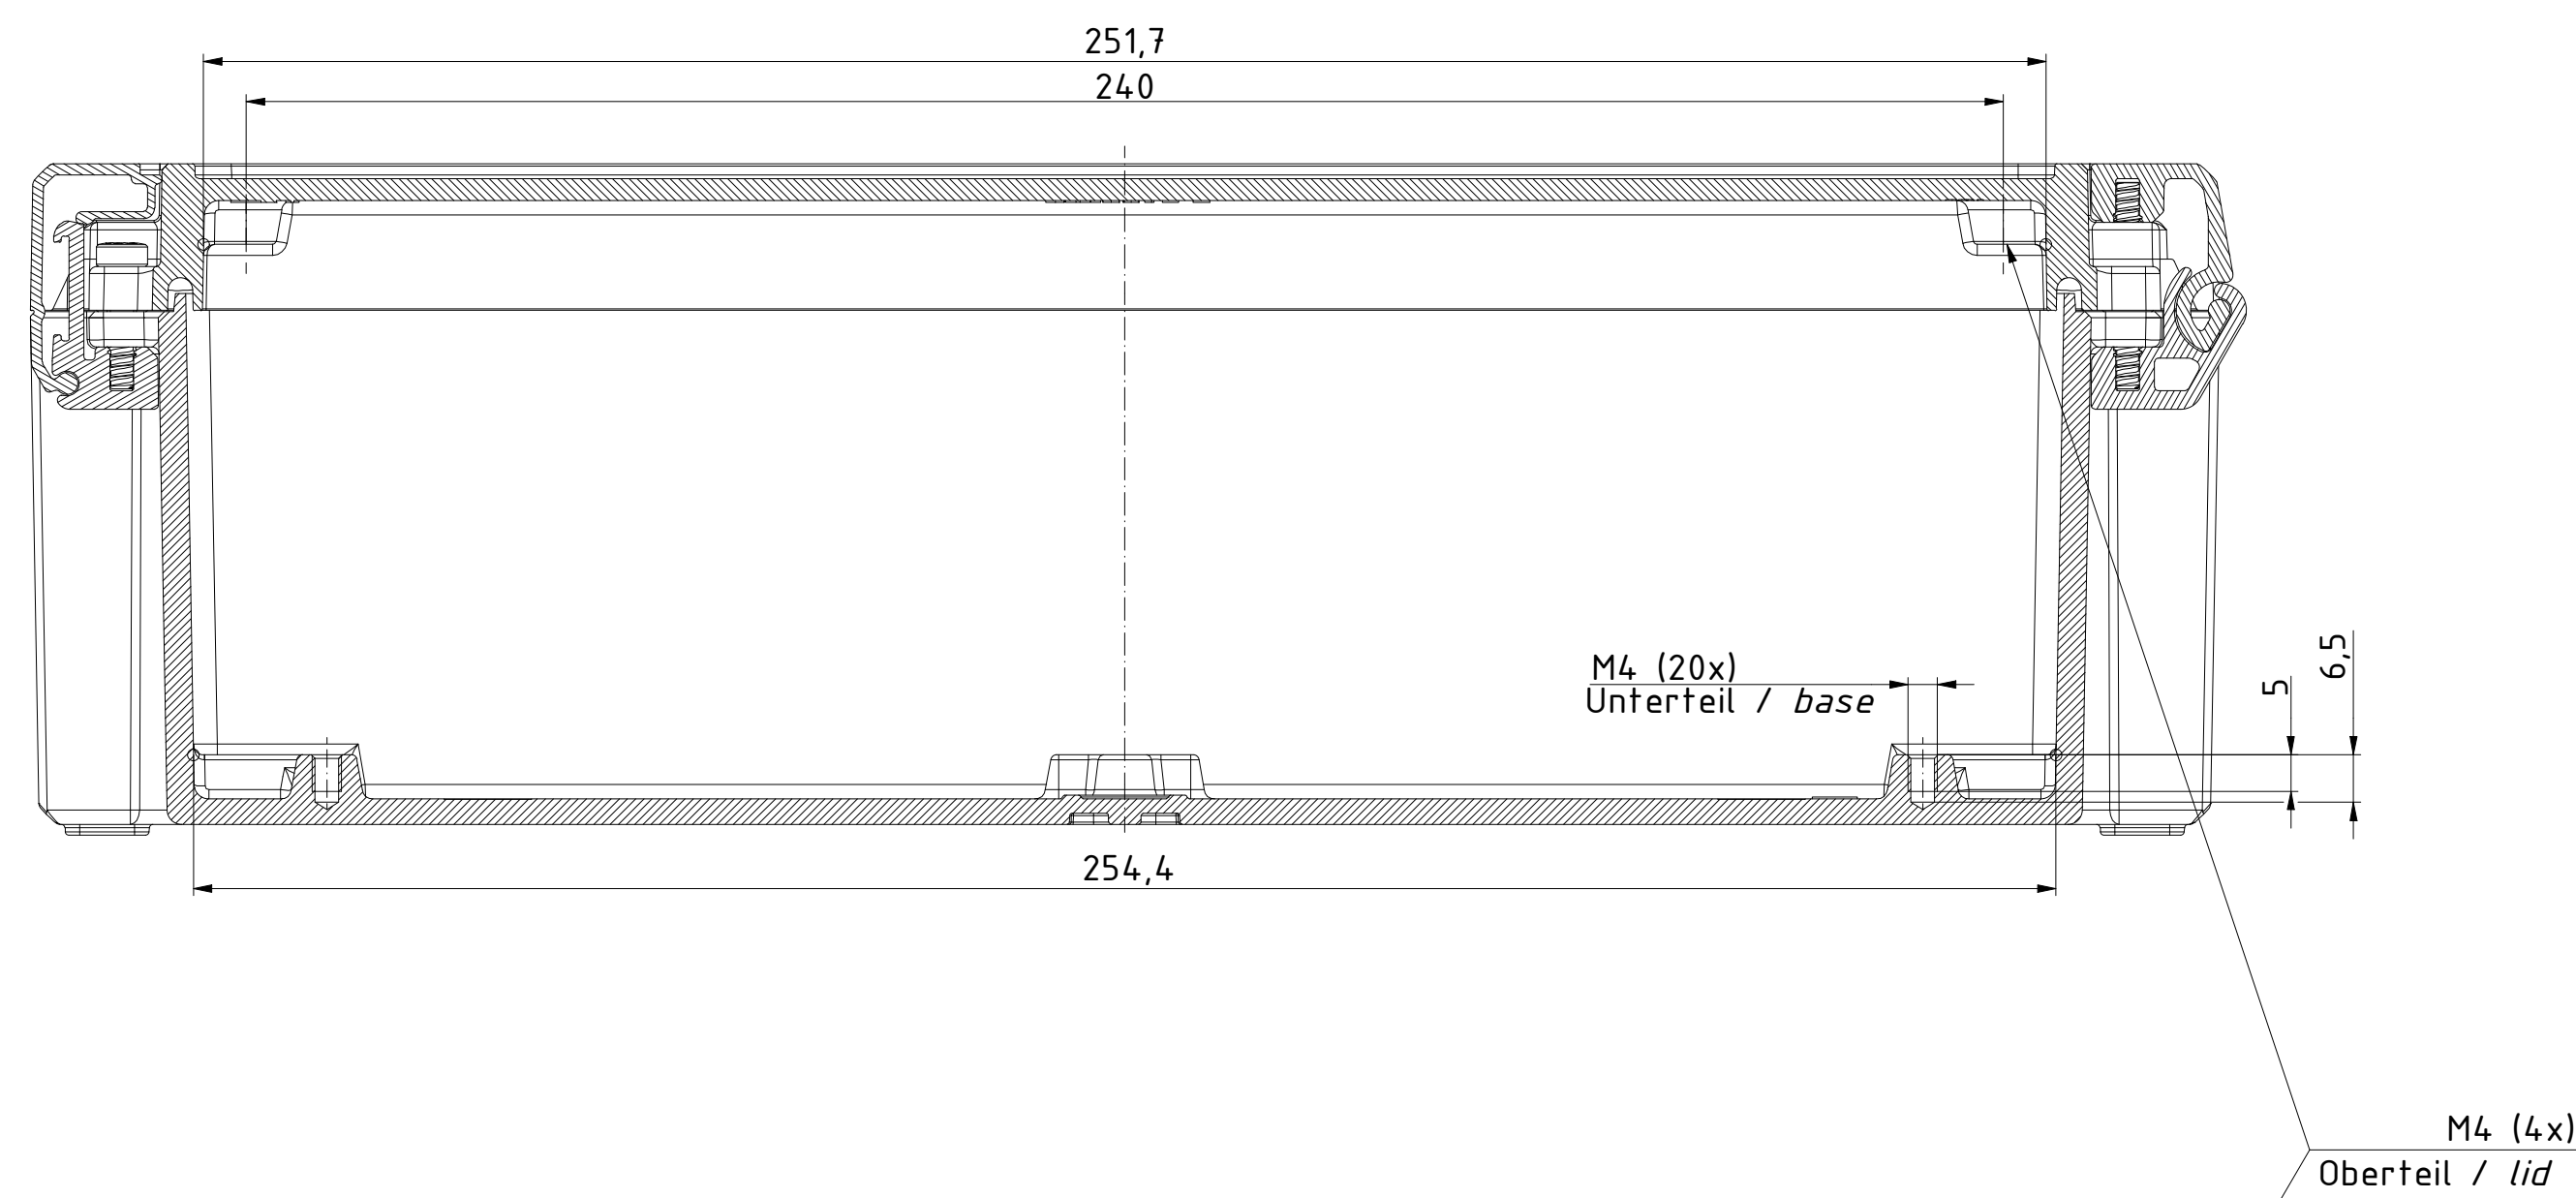

B-B (1 : 1)

A

B

A

Maßstab / Scale:	1:1
Zeichnungs-Nr. / Drawing-No.:	OK 5420.04.6.03
Artikel / Article:	Bocube Aluminium
	BA 281709 F-...
	Katalogzg./Catalogue draw.
A.Nr. / Part No.:	24.08.2020
Datum / Date:	26.06.2020
DISK:	2403722.dwg
Datum / Date:	23.09.2014, FW