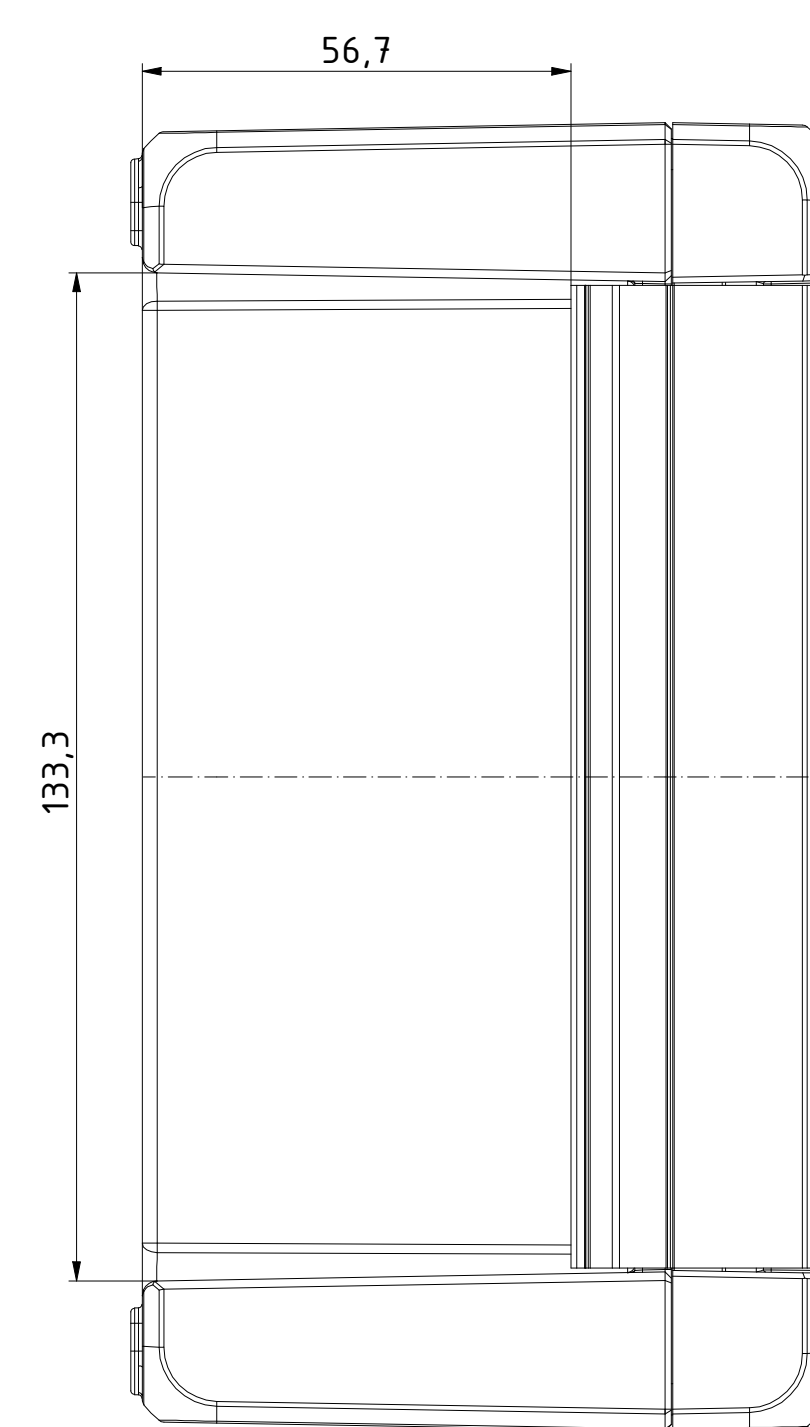

Maßstab / Scale:	1:1
Zeichnungs-Nr. / Drawing-No.:	OK 5420.04.6.03
Artikel / Article:	Bocube Aluminium
	BA 281709 F-...
	Katalogzg./Catalogue draw.
A.Nr. / Part No.:	24.08.2020
Datum / Date:	26.06.2020
DISK:	2403722.dwg
Datum / Date:	23.09.2014, FW