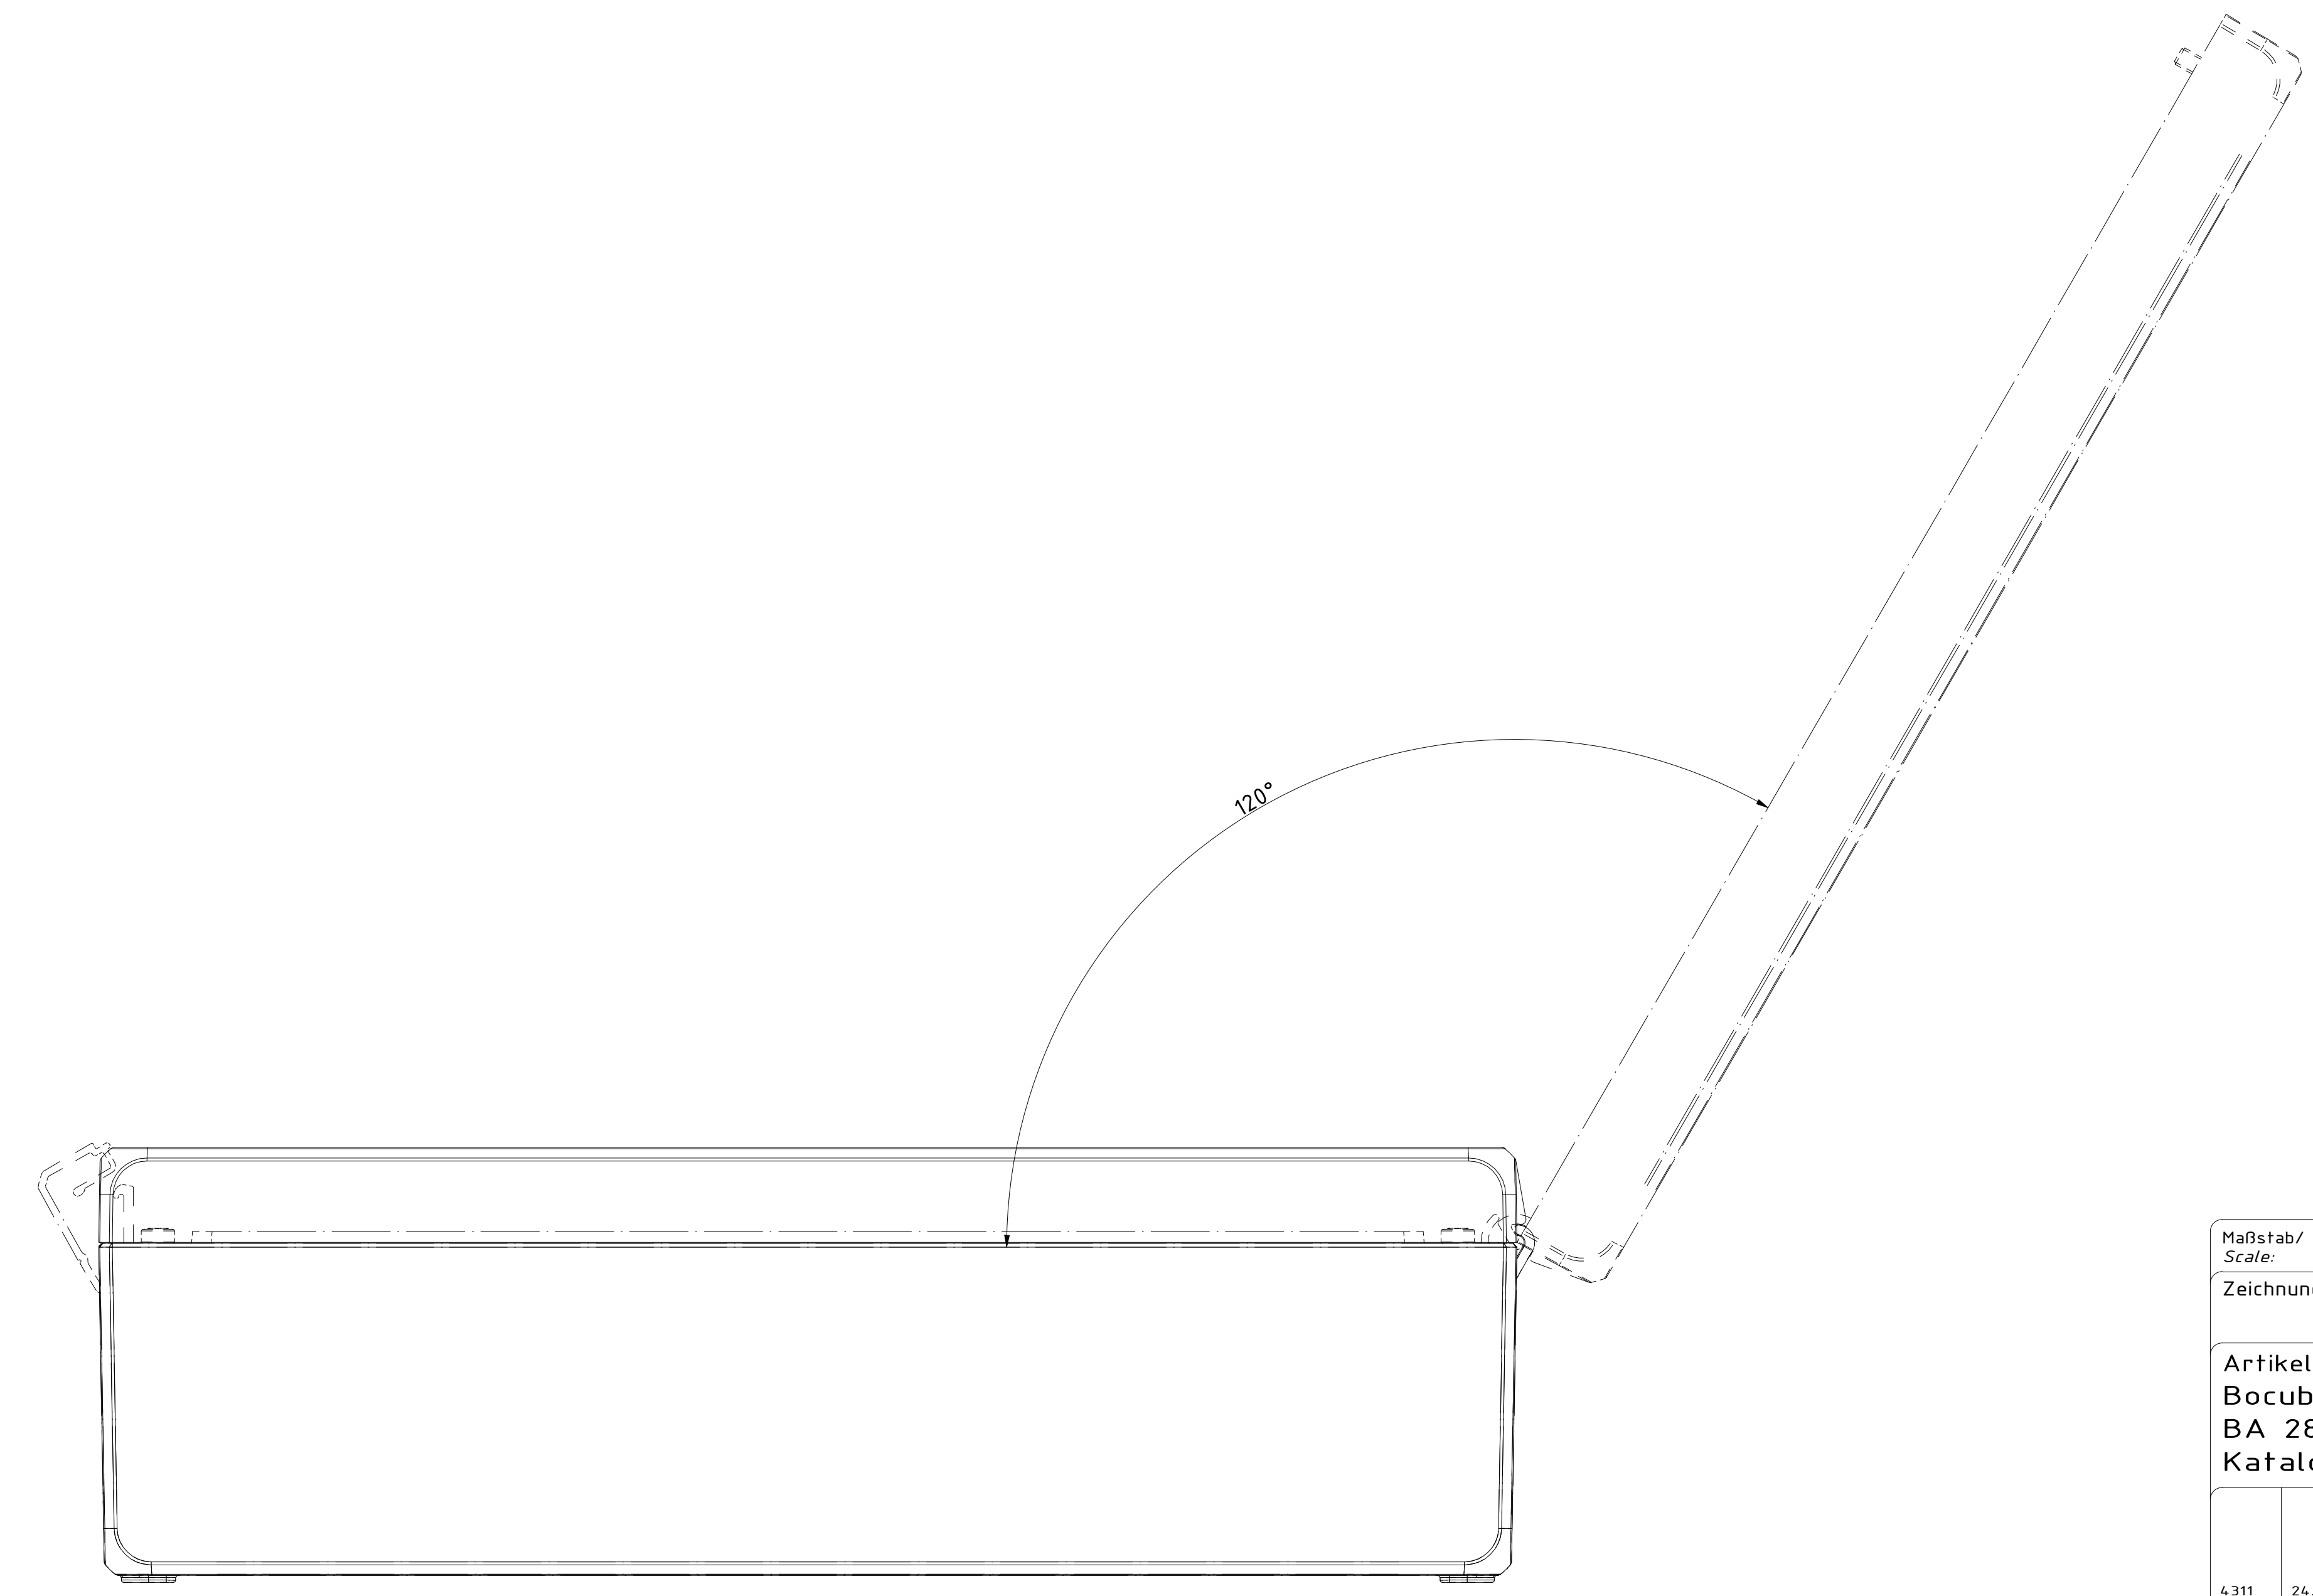

Maßstab / Scale:	1:1
Zeichnungs-Nr. / Drawing-No.:	OK 5420.04.6.03
Artikel / Article:	Bocube Aluminium
	BA 281709 F-...
	Katalogzg./Catalogue draw.
A.Nr. / Part No.:	24.08.2020
Datum / Date:	26.06.2020
DISK:	2403722.dwg
Datum / Date:	23.09.2014, FW