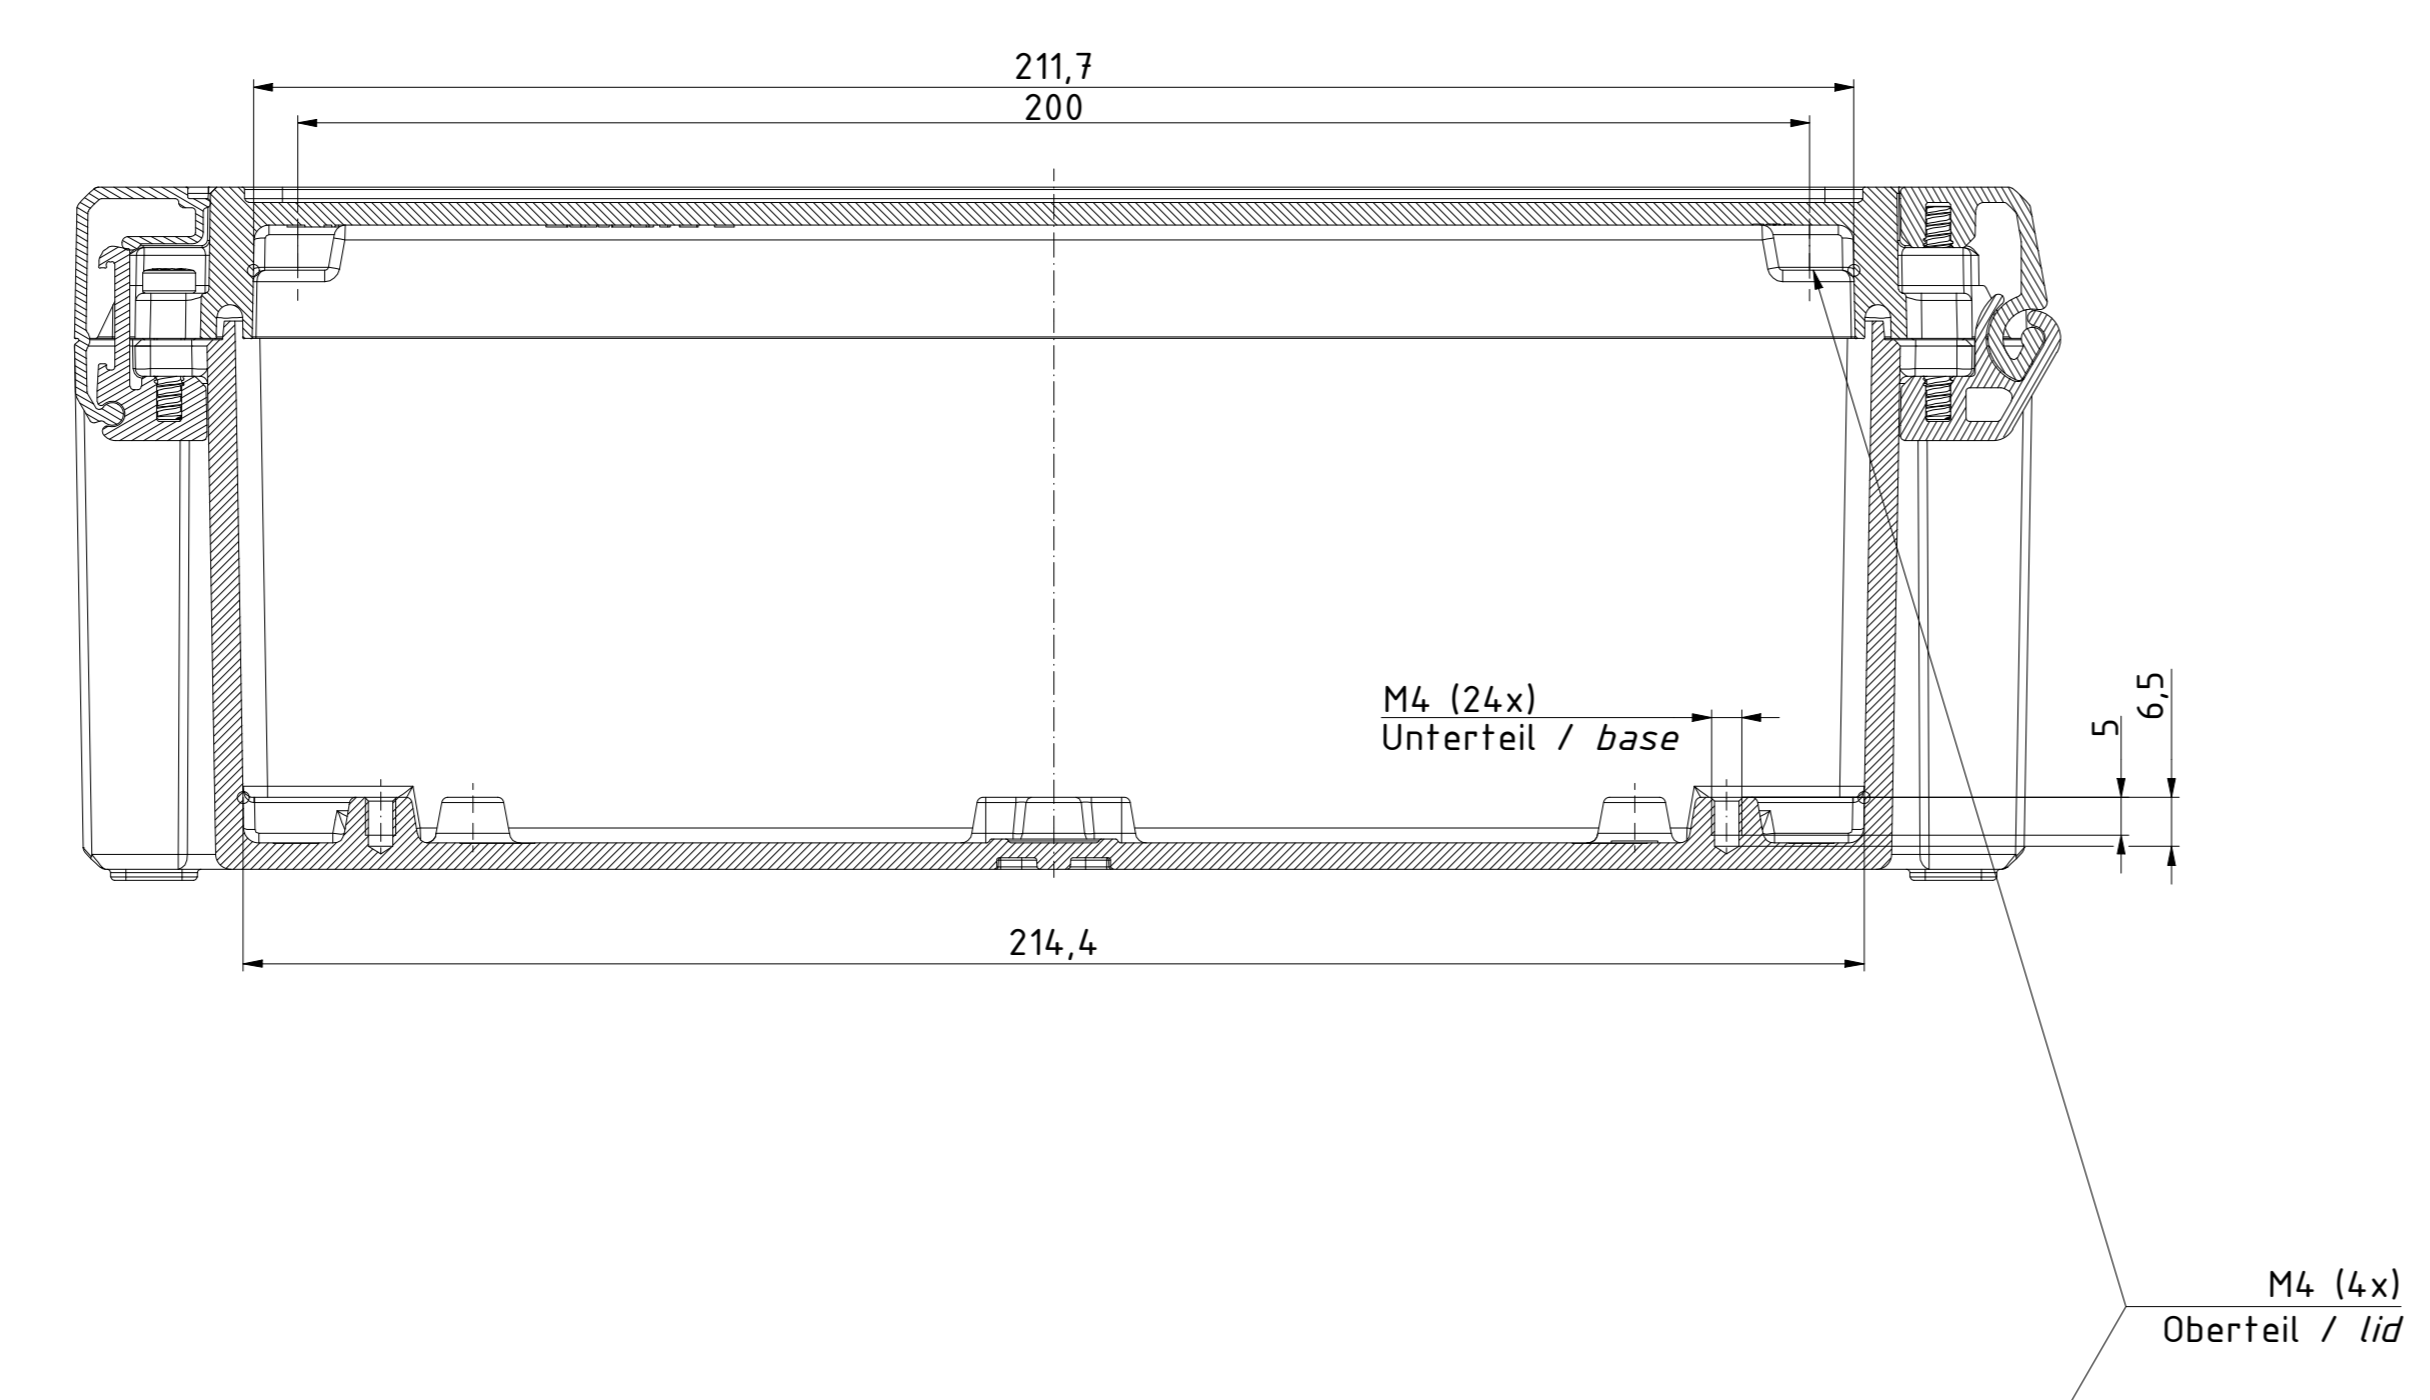

B-B (1 : 1)

A

Maßstab/ Scale:	1:1
Zeichnungs-Nr. / Drawing-No.:	OK 5420.04.2.03
Artikel / Article:	Bocube Aluminium
	BA 241309 F-...
	Katalogzg./Catalogue draw.
Ä. Nr. / Dis. No.:	26.08.2020
Ä. Nr. / Dis. No.:	25.06.2020
Ä. Nr. / Dis. No.:	
Ä. Nr. / Dis. No.:	
DISK:	2403118.idw
Datum/Date:	23.09.2014, FW