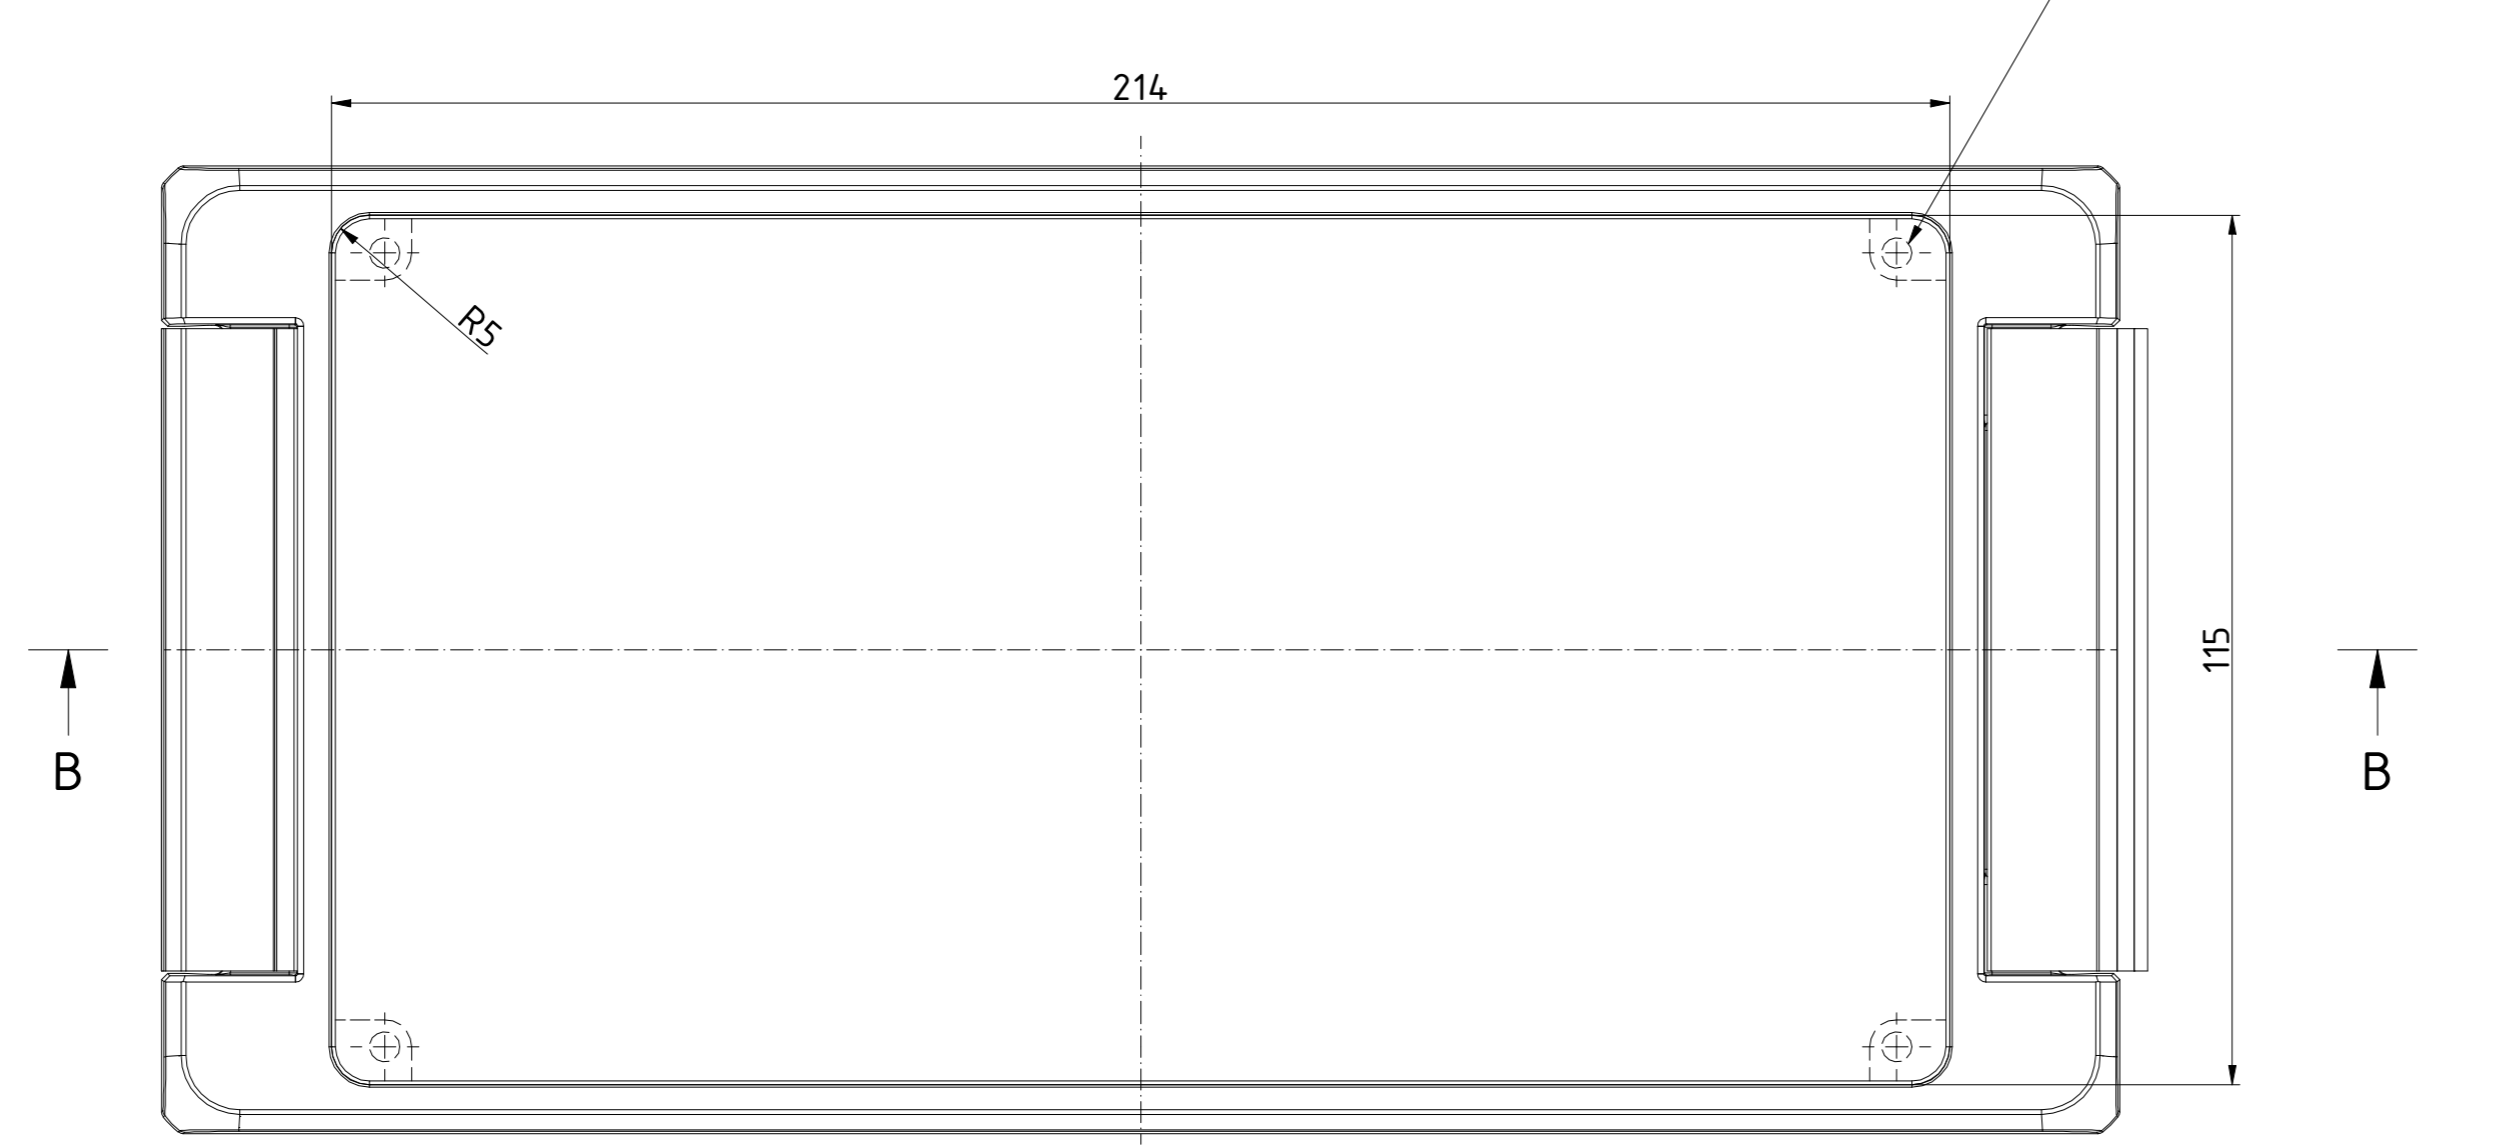

A

A

Maßstab/ Scale:	1:1
Zeichnungs-Nr. / Drawing-No.:	OK 5420.04.2.03
Artikel / Article:	Bocube Aluminium
	BA 241309 F-...
	Katalogzg./Catalogue draw.
Ä. Nr. / Dis. No.:	26.08.2020
Ä. Nr. / Dis. No.:	25.06.2020
Ä. Nr. / Dis. No.:	
Ä. Nr. / Dis. No.:	
DISK:	2403118.idw
Datum/Date:	23.09.2014, FW