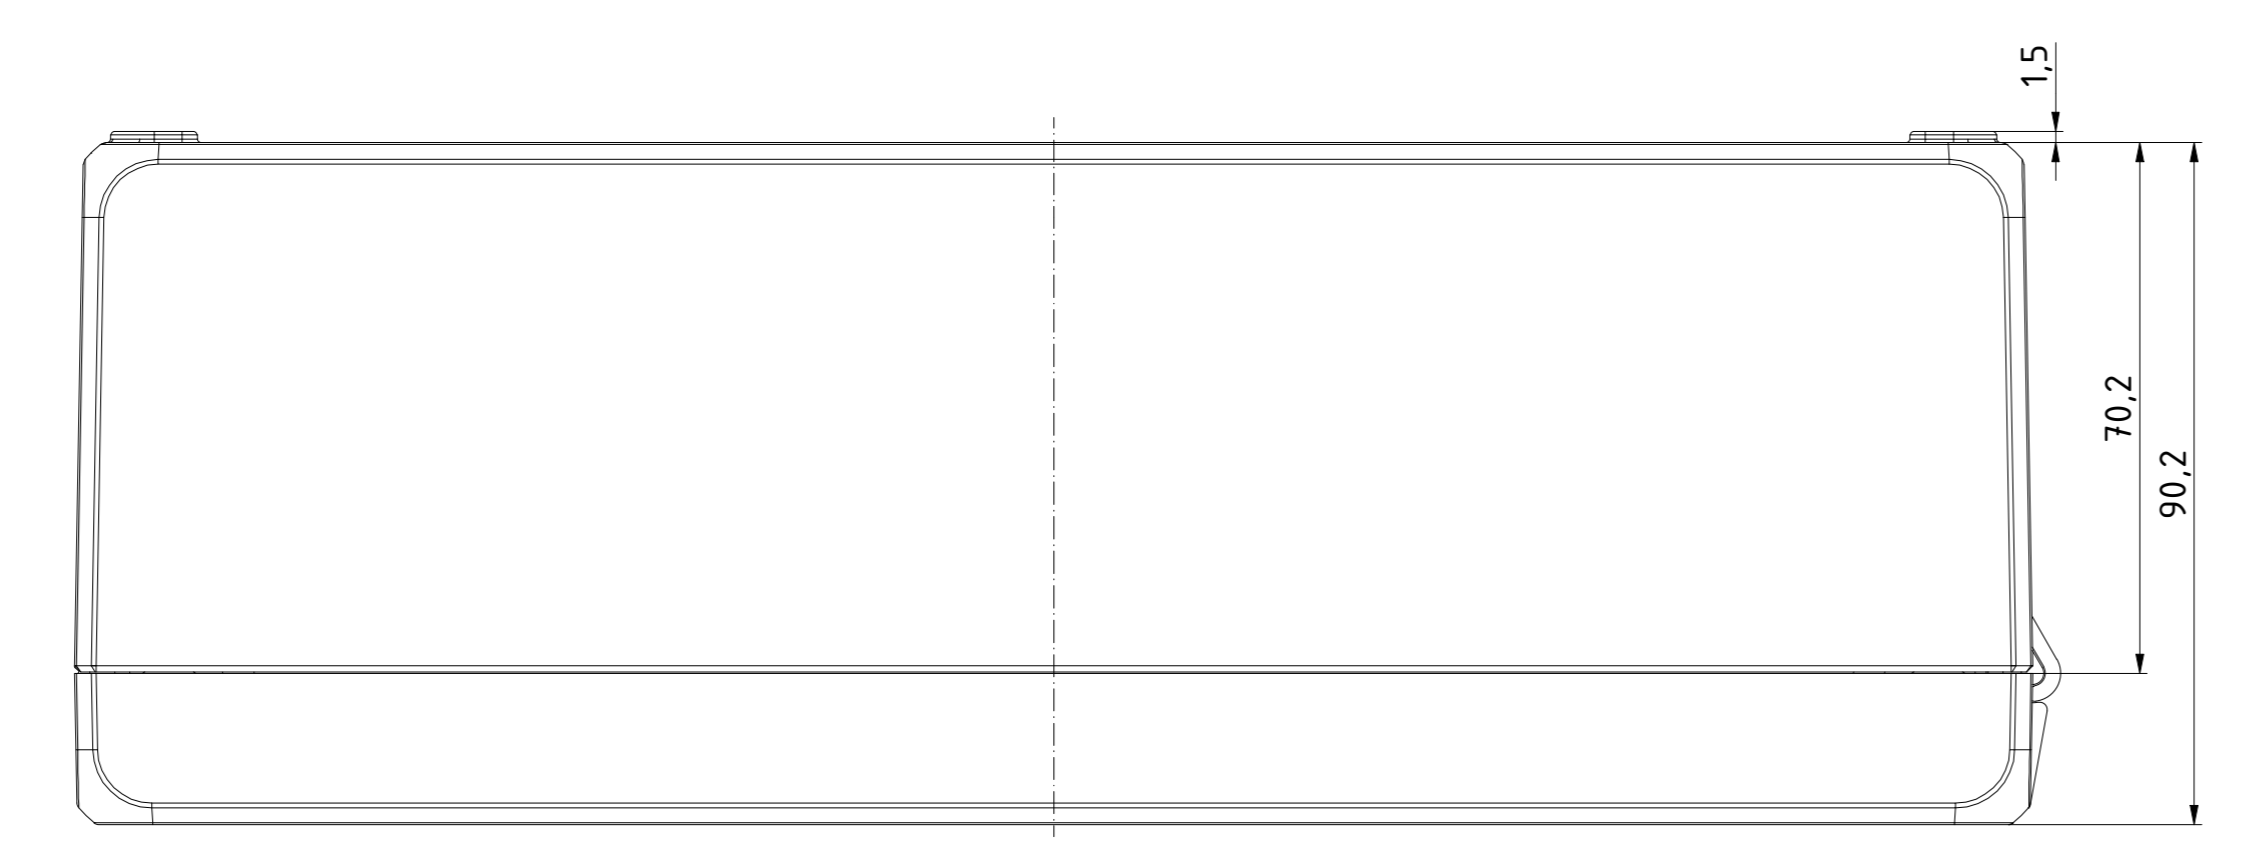

Maßstab/ Scale:	1:1
Zeichnungs-Nr. / Drawing-No.:	OK 5420.04.2.03
Artikel / Article:	Bocube Aluminium
	BA 241309 F-...
	Katalogzg./Catalogue draw.
Ä. Nr. / Dis. No.:	26.08.2020
Ä. Nr. / Dis. No.:	25.06.2020
Ä. Nr. / Dis. No.:	
Ä. Nr. / Dis. No.:	
DISK:	2403118.idw
Datum/Date:	23.09.2014, FW