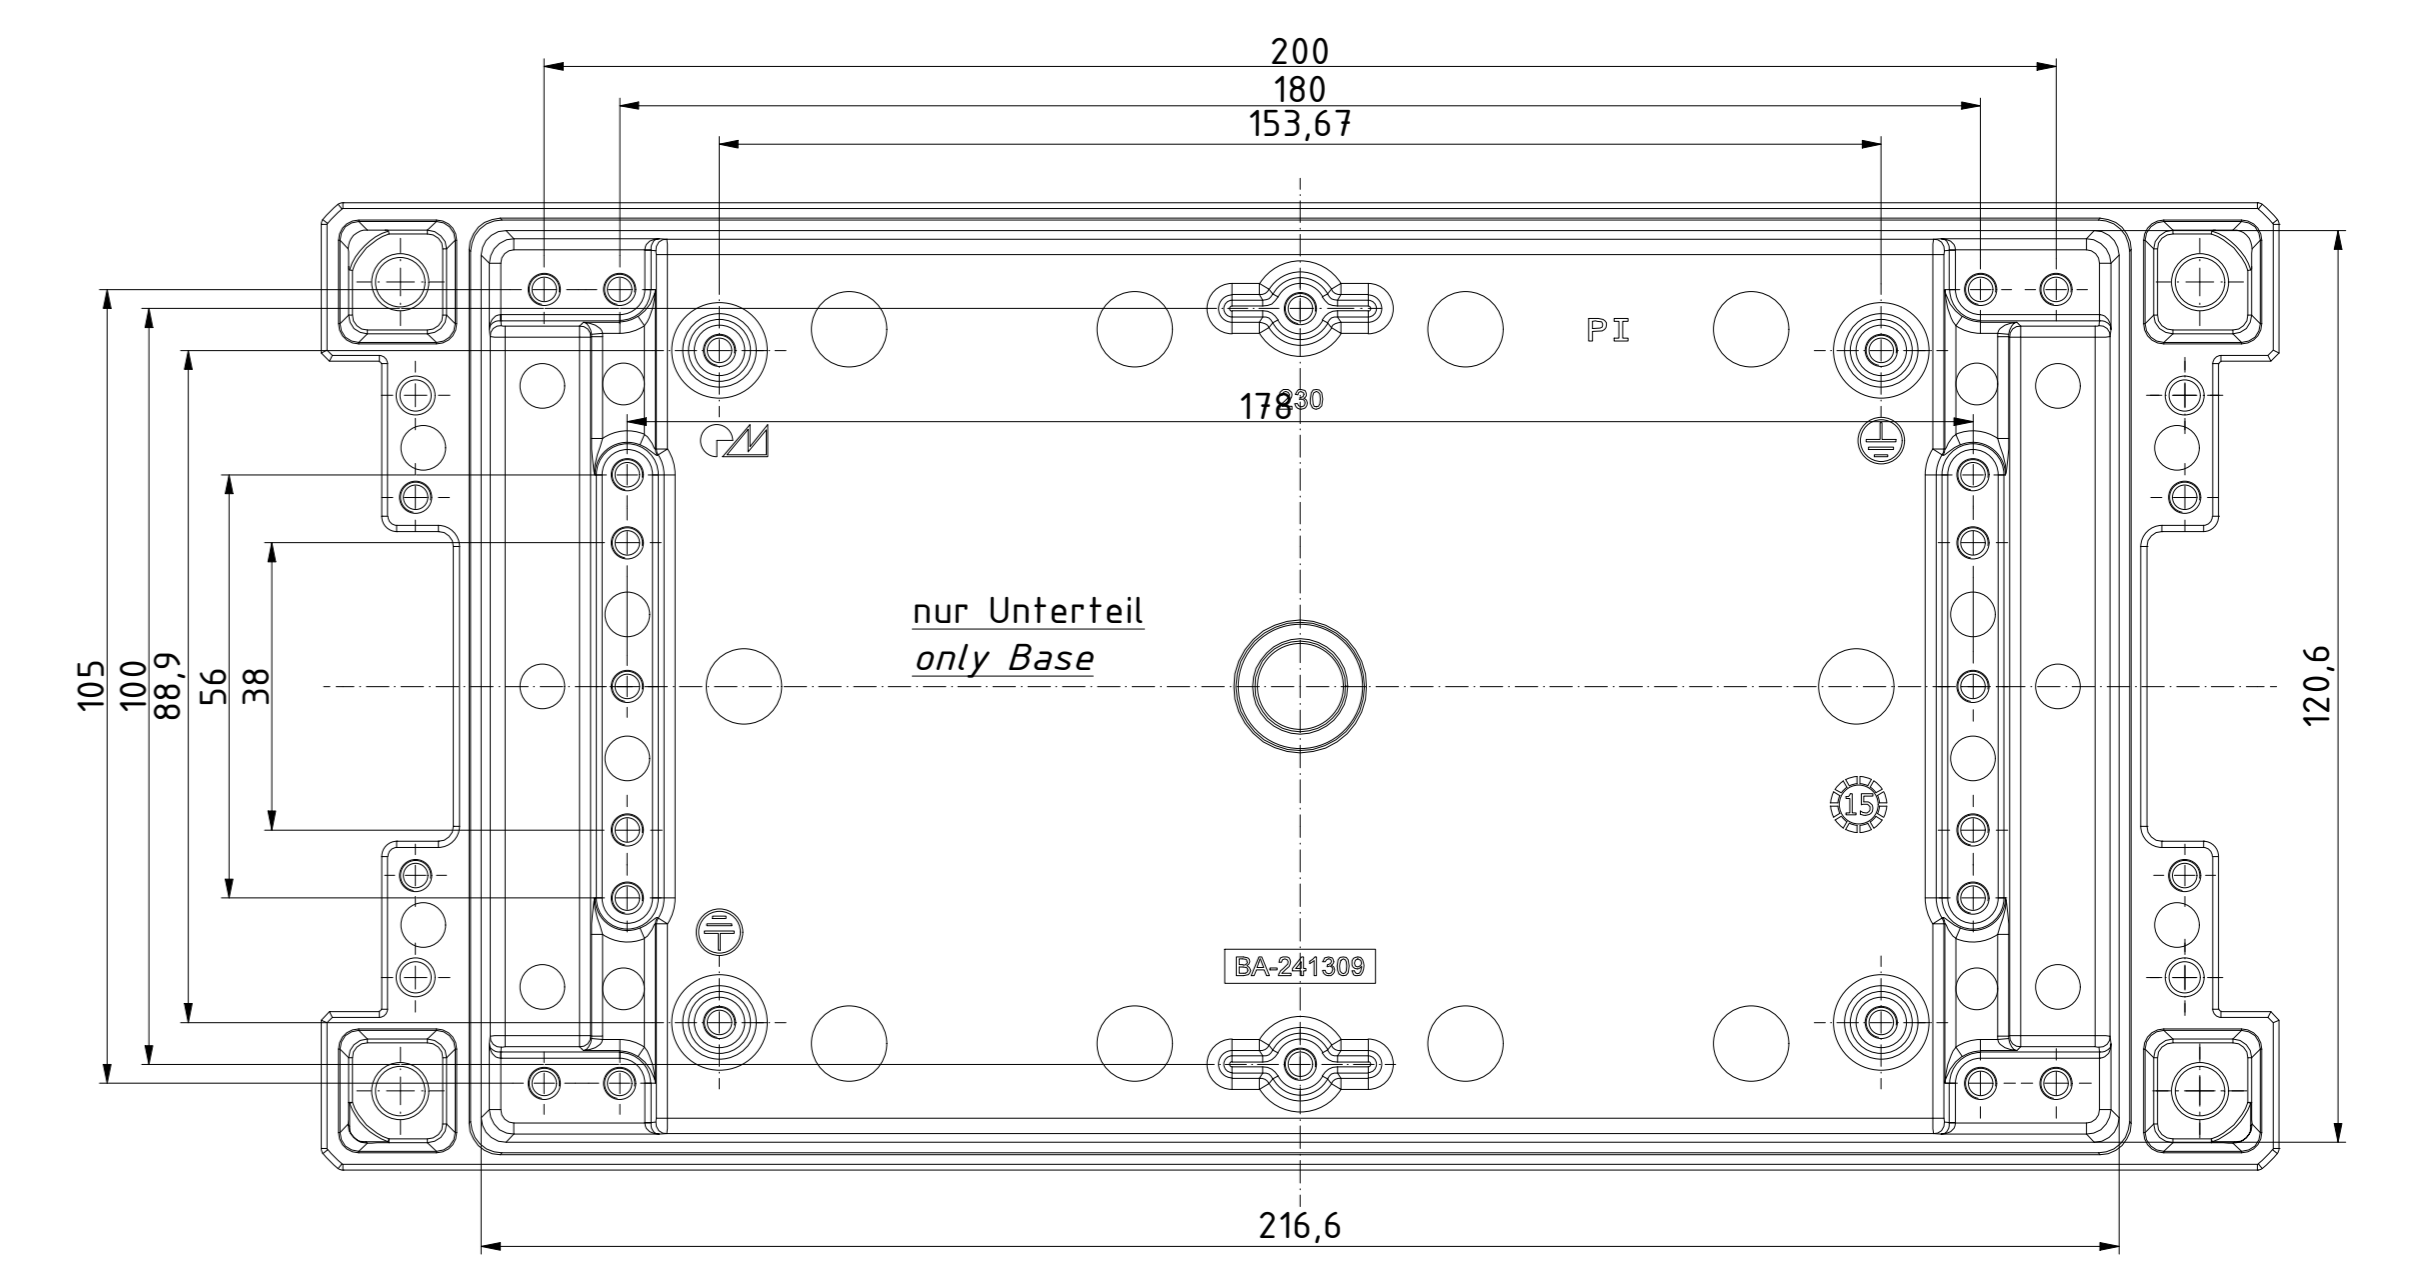

Maßstab/ Scale:	1:1
Zeichnungs-Nr. / Drawing-No.:	OK 5420.04.2.03
Artikel / Article:	Bocube Aluminium
	BA 241309 F-...
	Katalogzg./Catalogue draw.
Ä. Nr. / Dis. No.:	26.08.2020
Ä. Nr. / Dis. No.:	25.06.2020
Ä. Nr. / Dis. No.:	
Ä. Nr. / Dis. No.:	
DISK:	2403118.idw
Datum/Date:	23.09.2014, FW