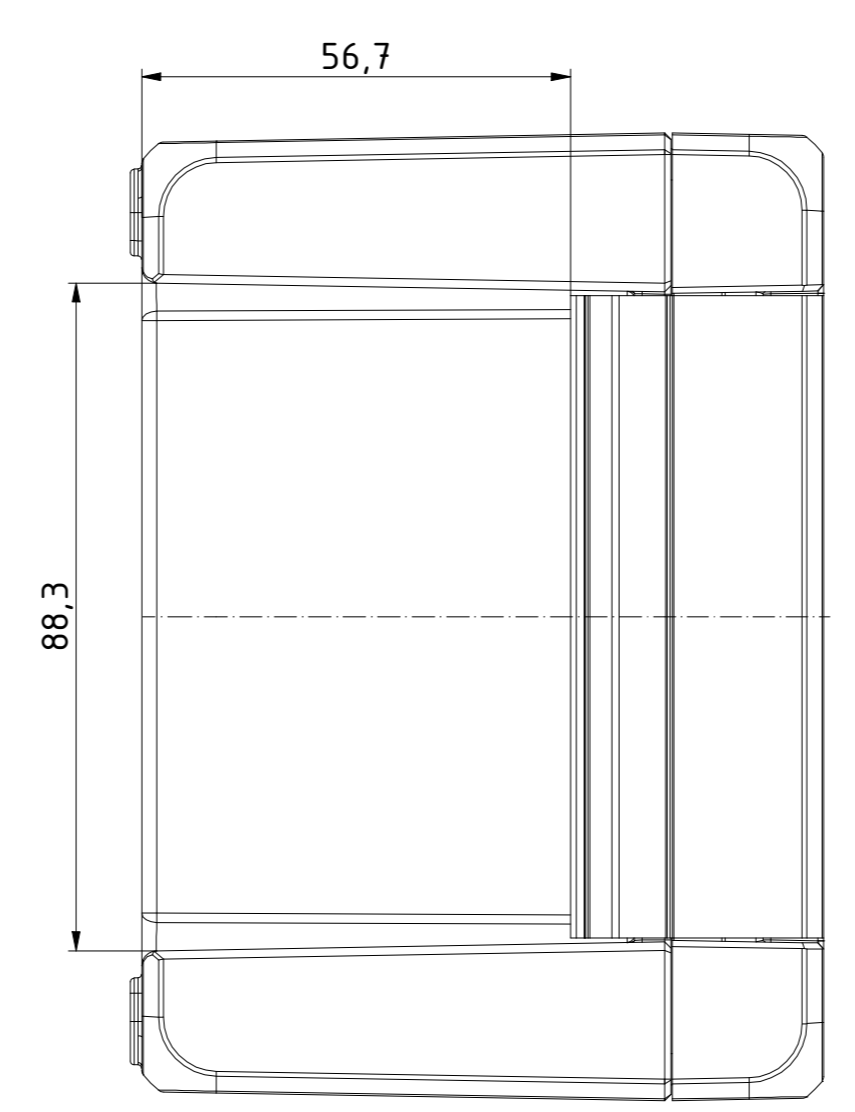

Maßstab/ Scale:	1:1
Zeichnungs-Nr. / Drawing-No.:	OK 5420.04.2.03
Artikel / Article:	Bocube Aluminium
	BA 241309 F-...
	Katalogzg./Catalogue draw.
Ä. Nr. / Dis. No.:	26.08.2020
Ä. Nr. / Dis. No.:	25.06.2020
Ä. Nr. / Dis. No.:	
Ä. Nr. / Dis. No.:	
DISK:	2403118.idw
Datum/Date:	23.09.2014, FW