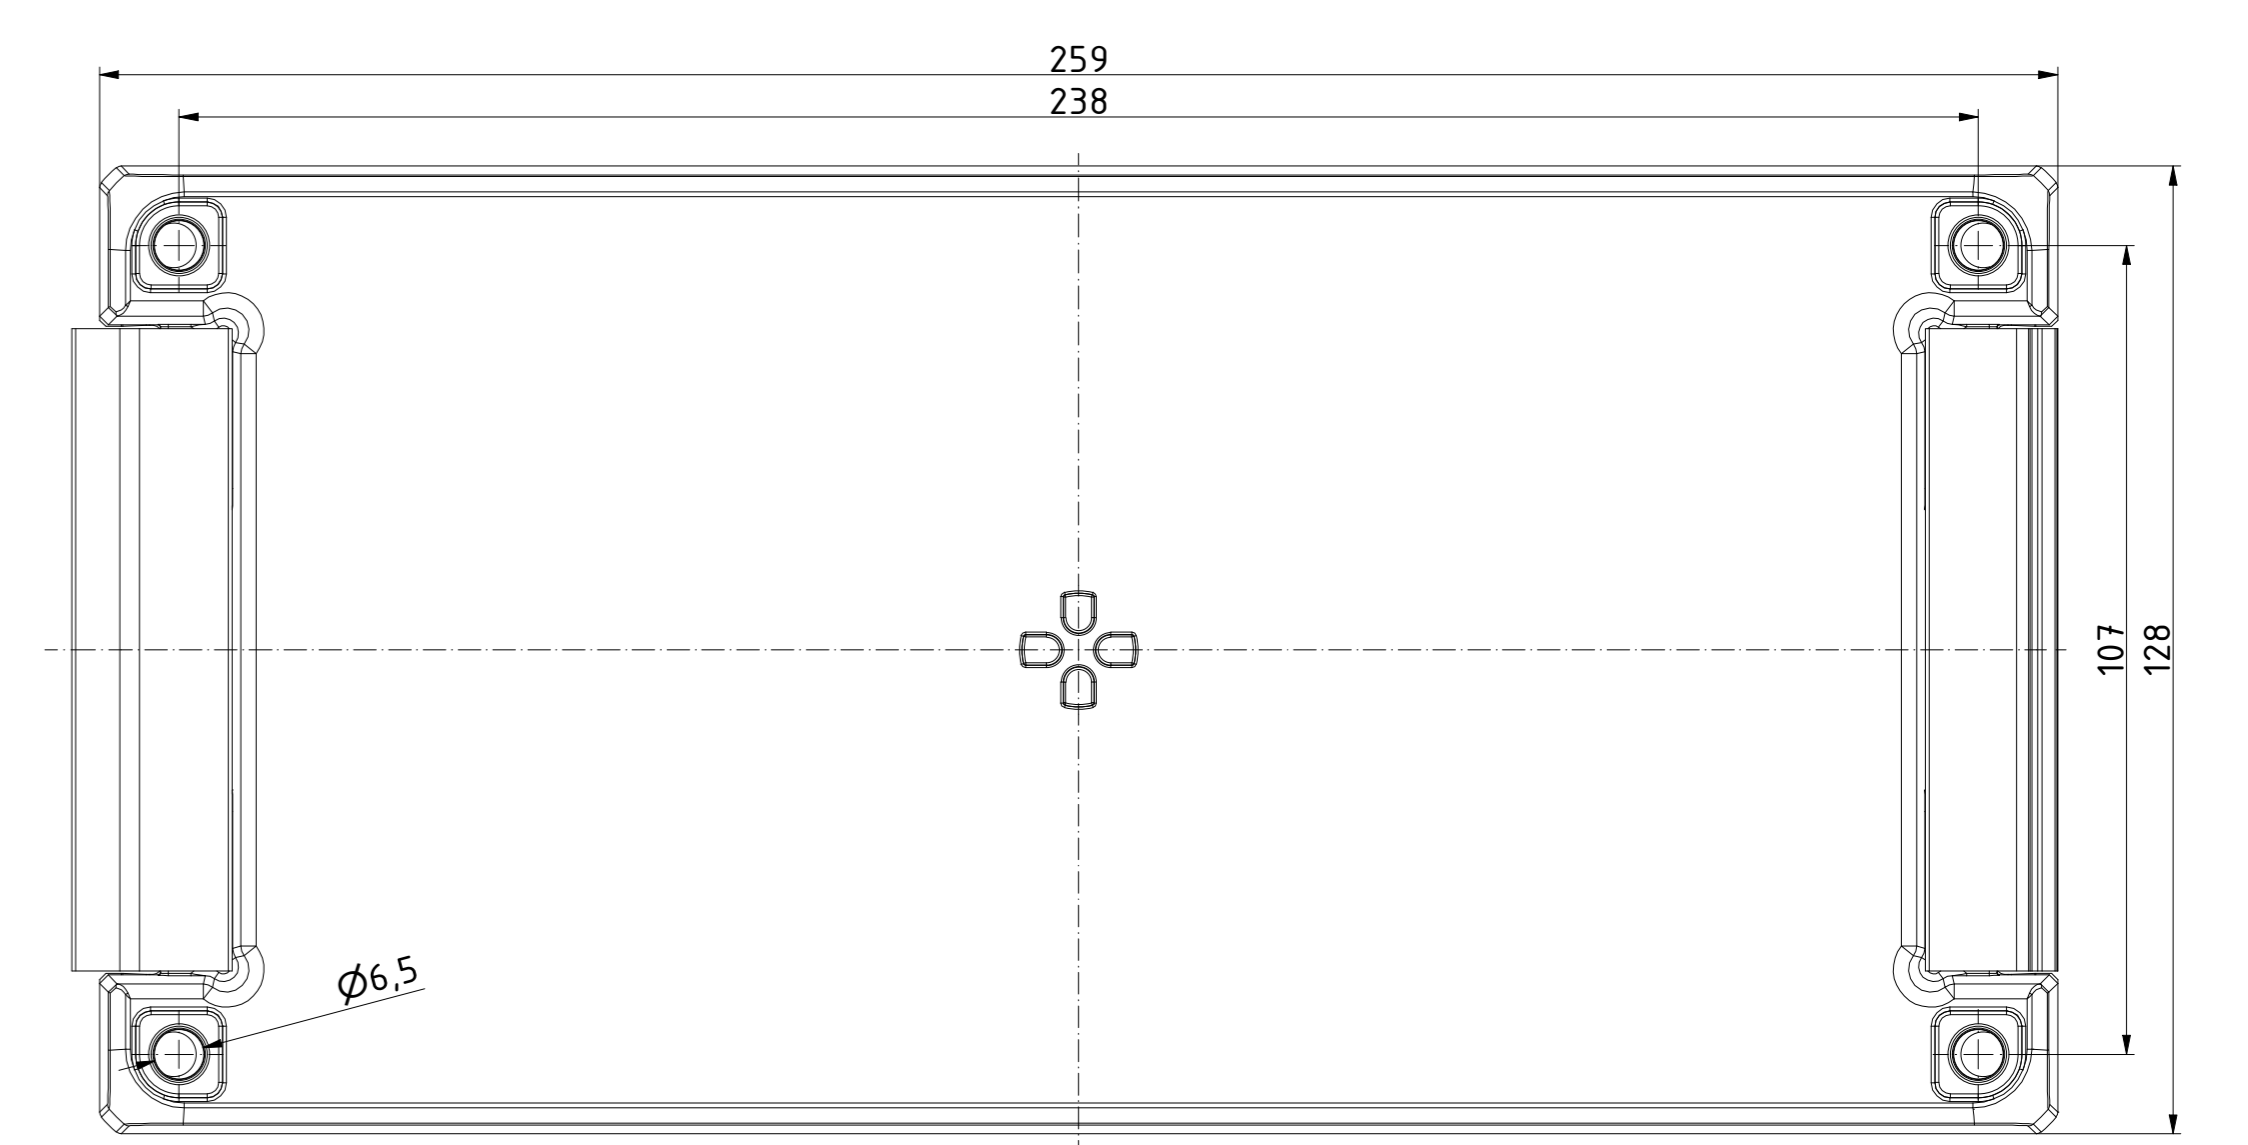

Maßstab/ Scale:	1:1
Zeichnungs-Nr. / Drawing-No.:	OK 5420.04.2.03
Artikel / Article:	Bocube Aluminium
	BA 241309 F-...
	Katalogzg./Catalogue draw.
Ä. Nr. / Dis. No.:	26.08.2020
Ä. Nr. / Dis. No.:	25.06.2020
Ä. Nr. / Dis. No.:	
Ä. Nr. / Dis. No.:	
DISK:	2403118.idw
Datum/Date:	23.09.2014, FW