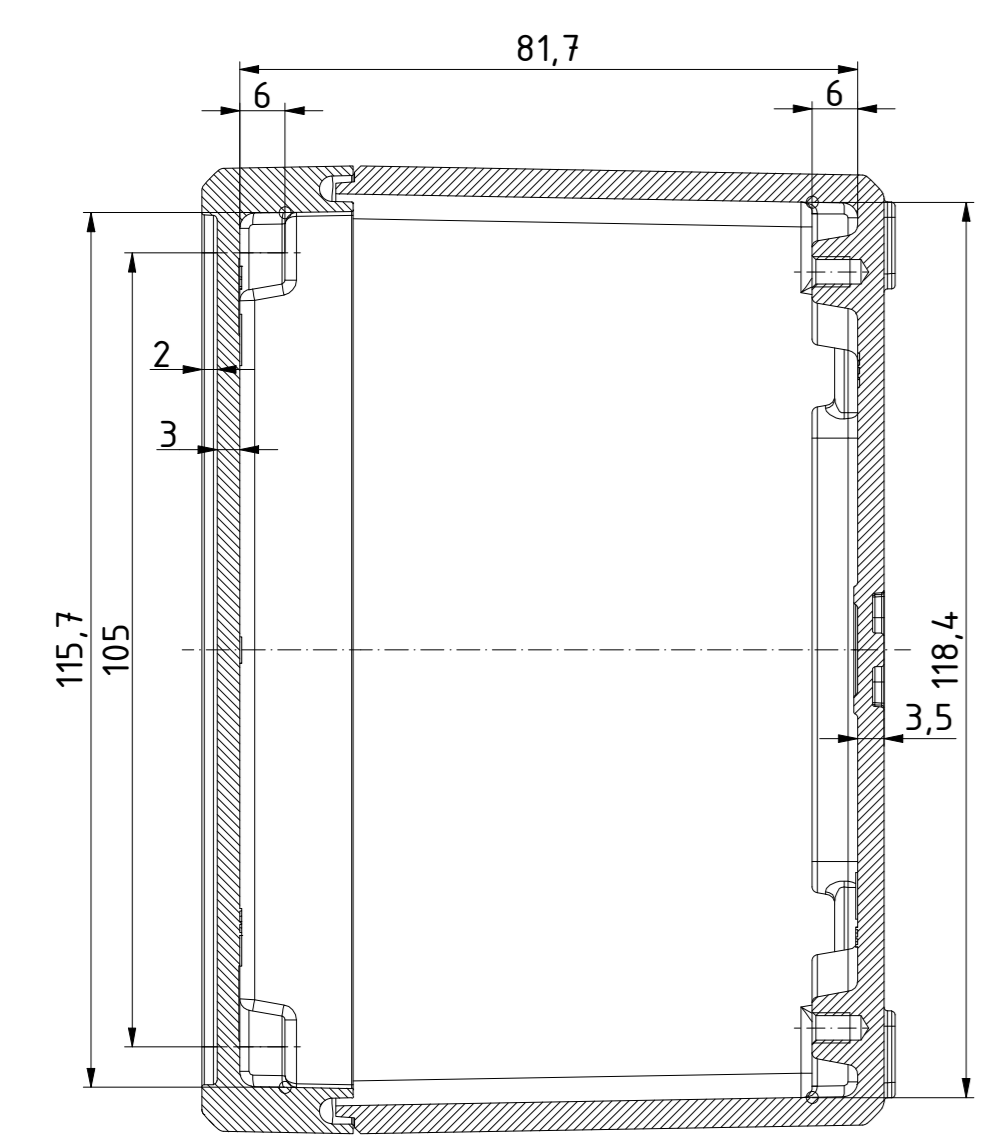

A-A (1 : 1)

Maßstab/ Scale:	1:1
Zeichnungs-Nr. / Drawing-No.:	OK 5420.04.2.03
Artikel / Article:	Bocube Aluminium
	BA 241309 F-...
	Katalogzg./Catalogue draw.
Ä. Nr. / Dis. No.:	26.08.2020
Ä. Nr. / Dis. No.:	25.06.2020
Ä. Nr. / Dis. No.:	
Ä. Nr. / Dis. No.:	
DISK:	2403118.idw
Datum/Date:	23.09.2014, FW