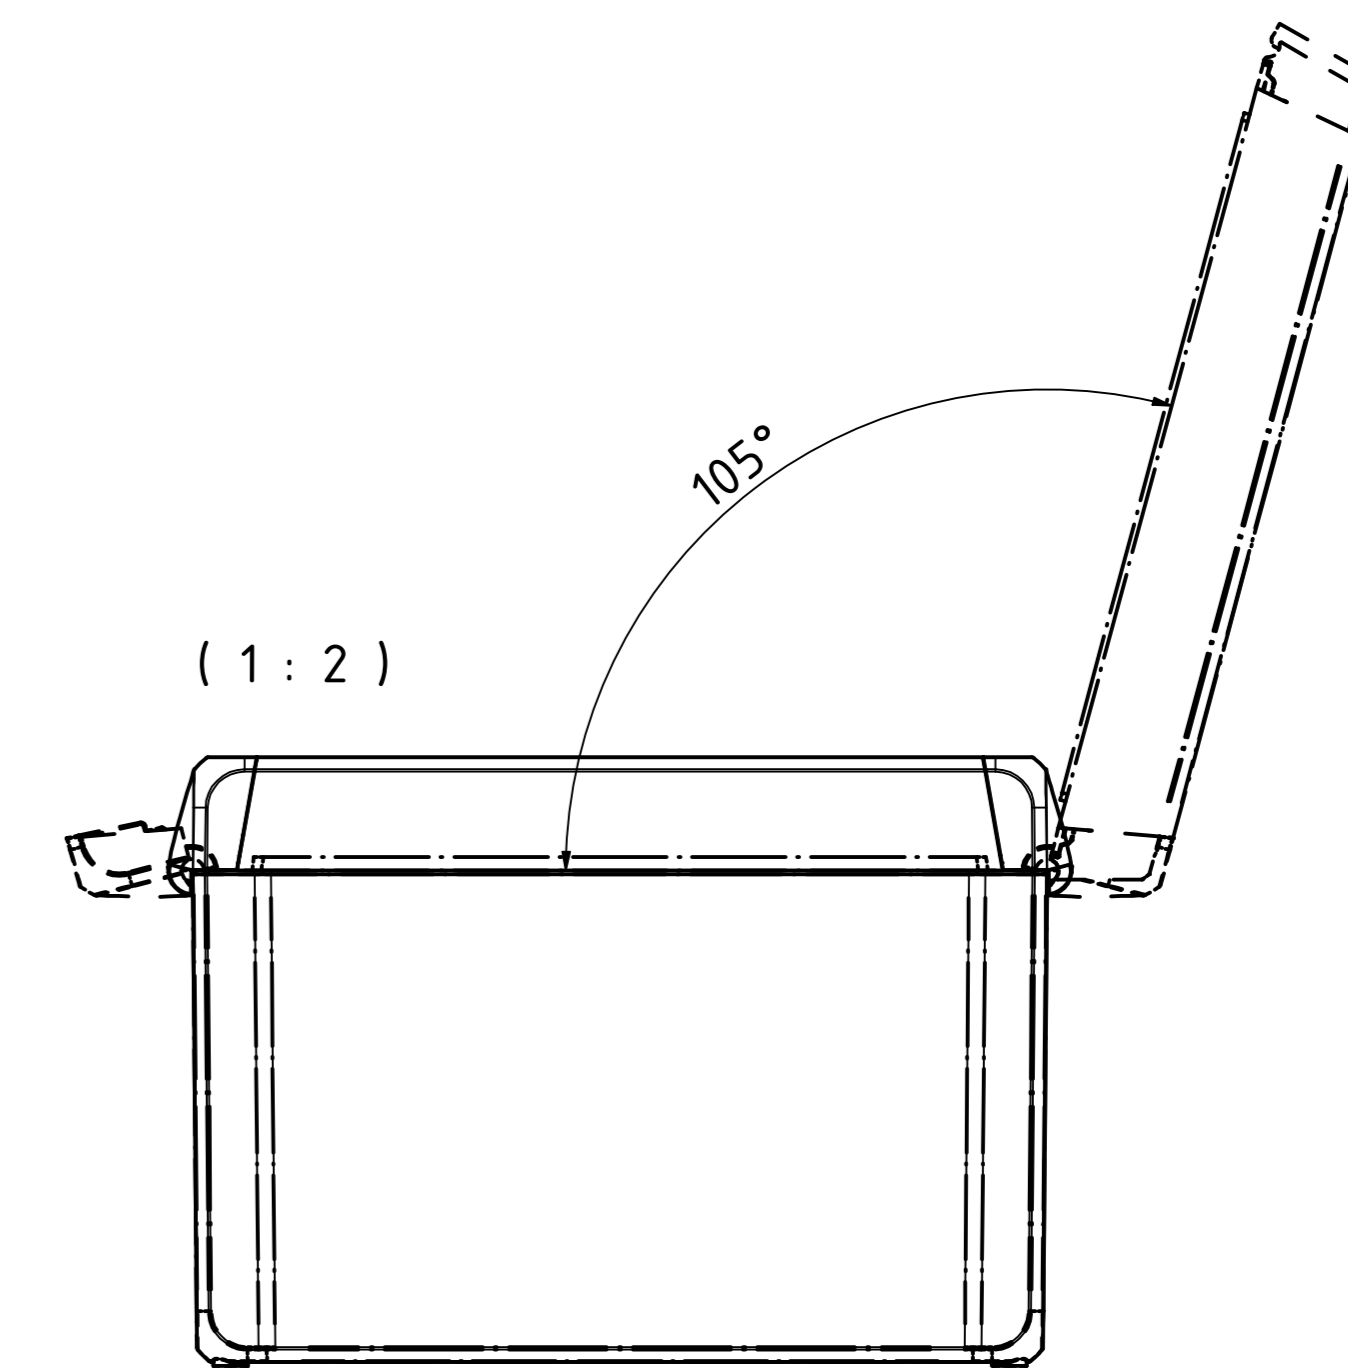

ISO (1 : 2)

Maßstab/ Scale:	1:1 (1:2)
Zeichnungs-Nr. / Drawing-No.:	OK 5390.219.01
Artikel / Article:	BOCUBE B-233016
Katalogzg./Catalogue draw.	
A Nr. / Alt No.:	Datum / Date:
DISK:	2503855.dwg
Datum/Date:	10.12.2015, FW