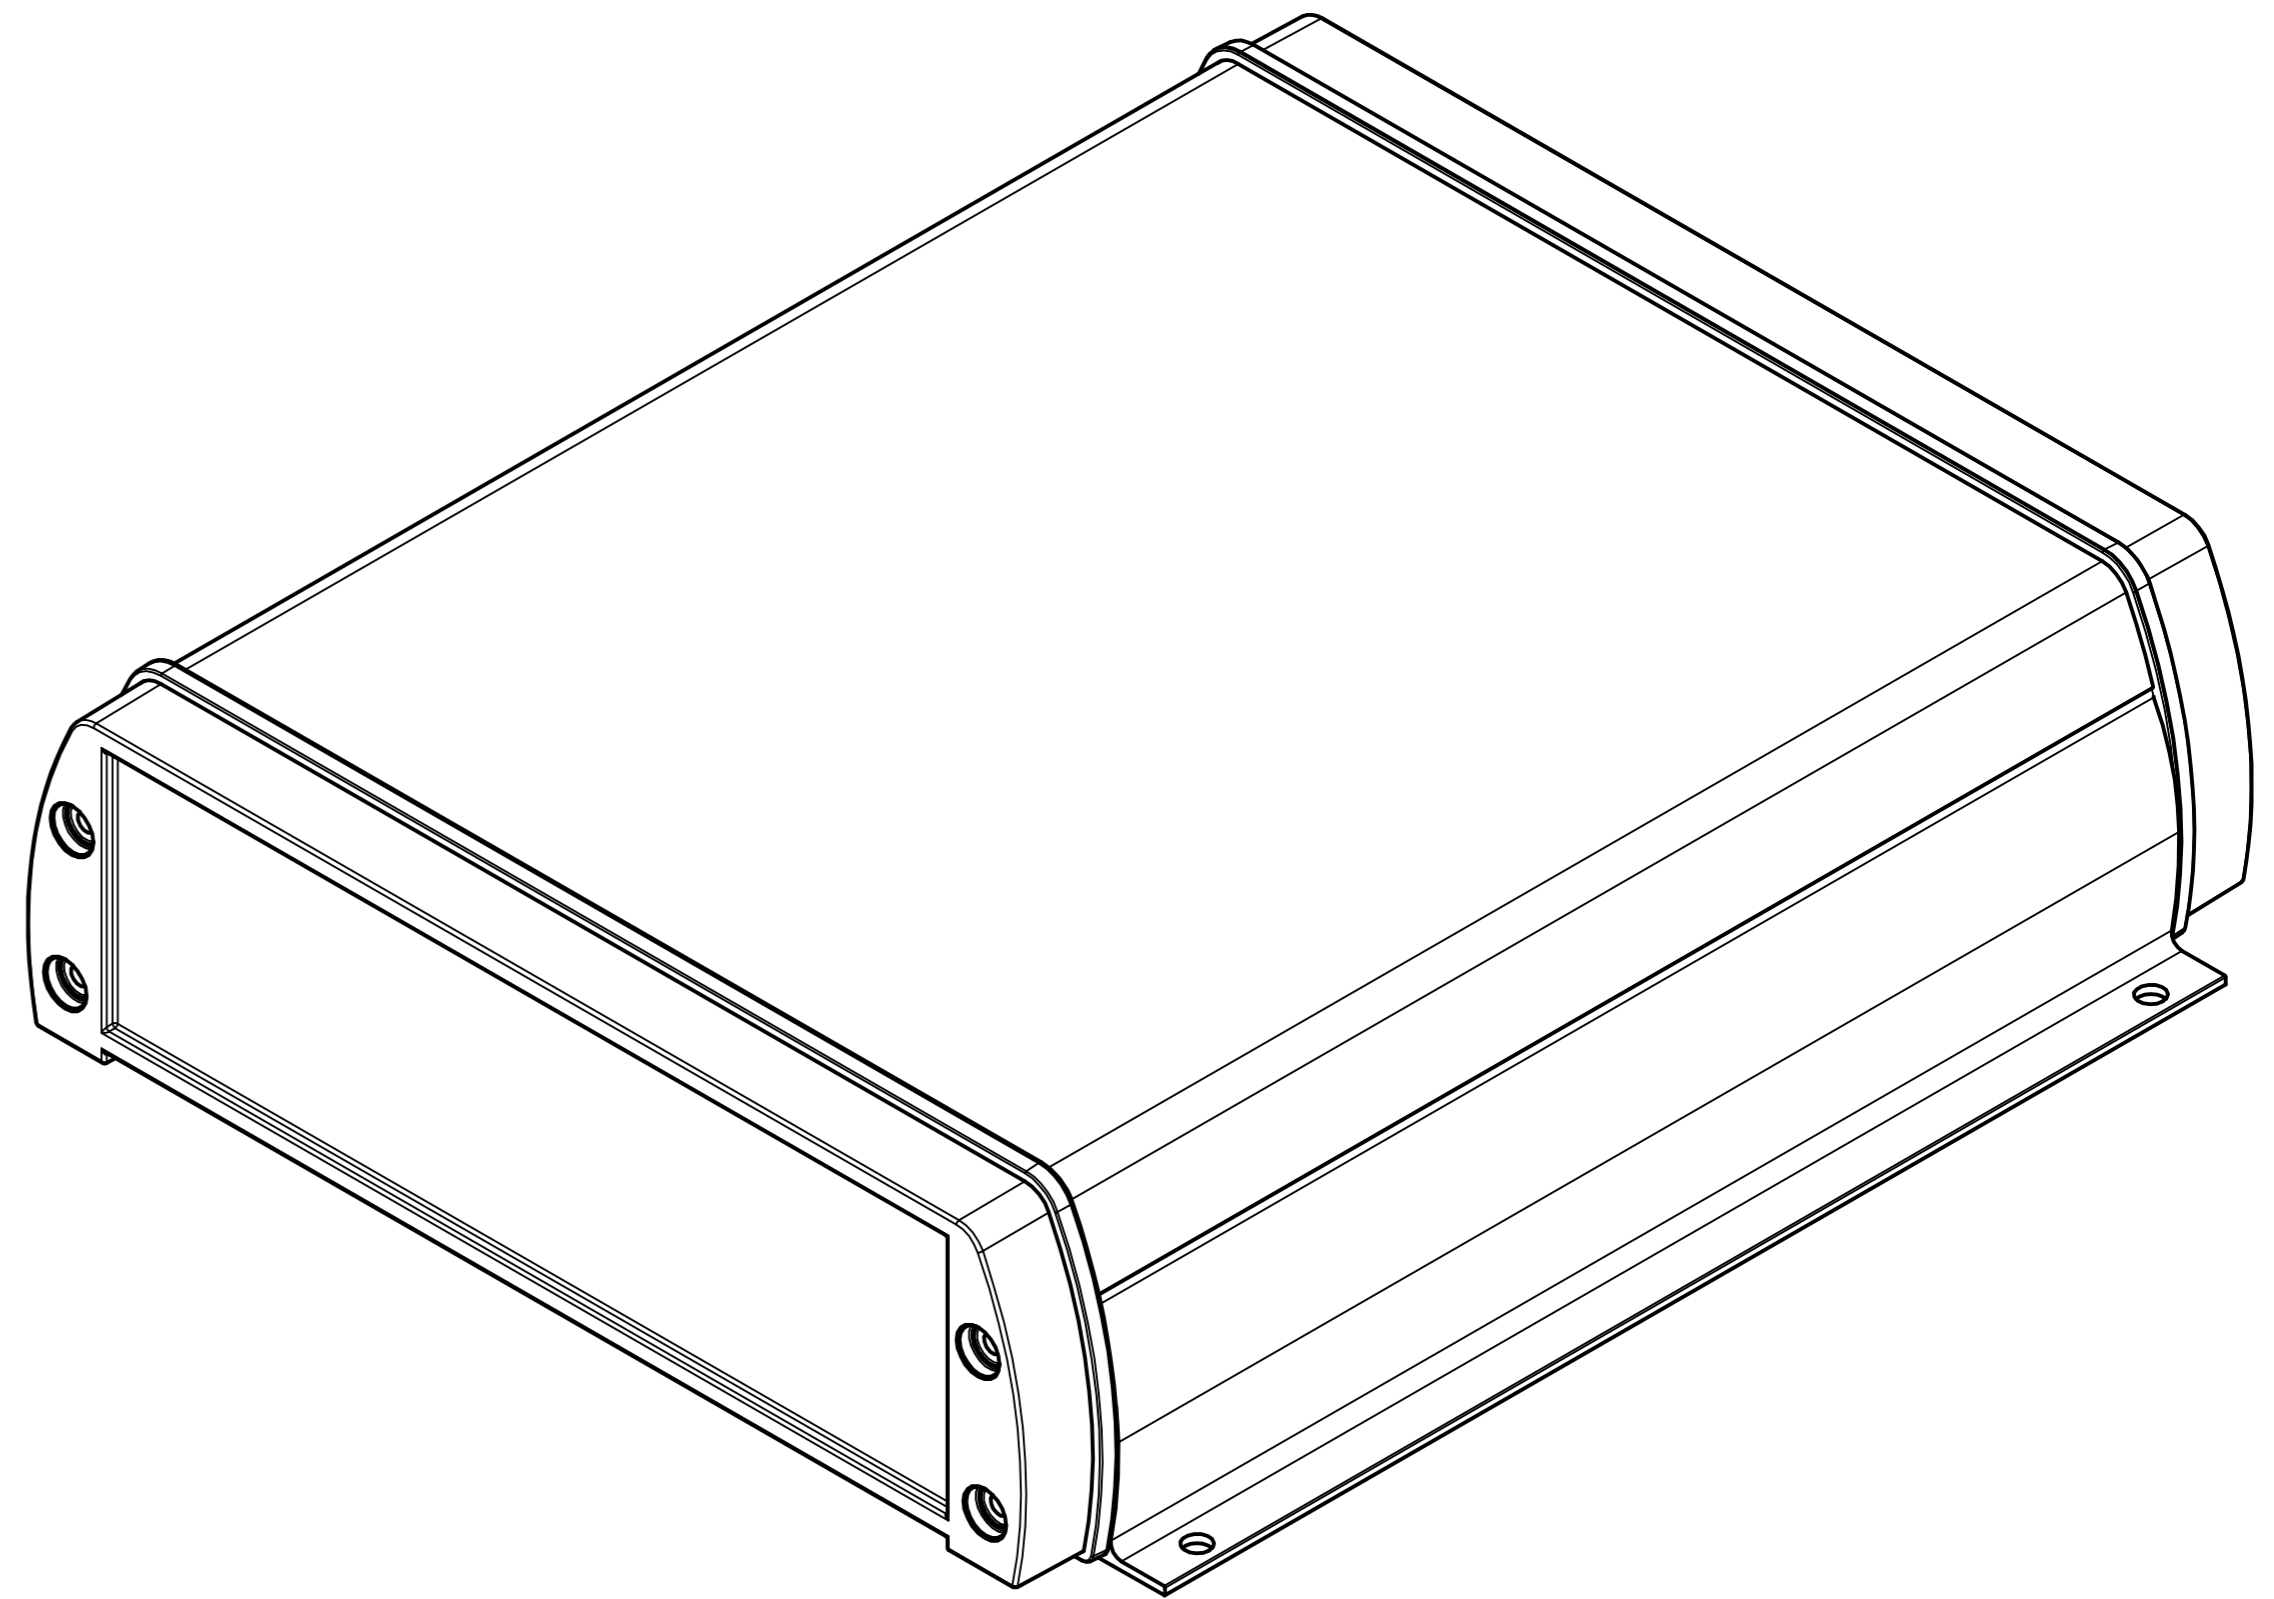

Wandlaschenprofillänge = Gehäuseprofillänge - 1,6mm  
 wall bracket profile length = enclosure profile length - 1,6mm

Modell/model	B	b
AS 1850	208	200

Maßstab / Scale: 1:1

Zeichnungs-Nr. / Drawing-No.: 2K 5365.258.01

Artikel / Article: AluStyle AS 0050-.... WL  
 Katalogzeichnung / Catalogue drawing

A.Nr. / Alt.No.: Datum / Date: DISK: 2803637.idw Datum / Date: 18.11.2013 CK