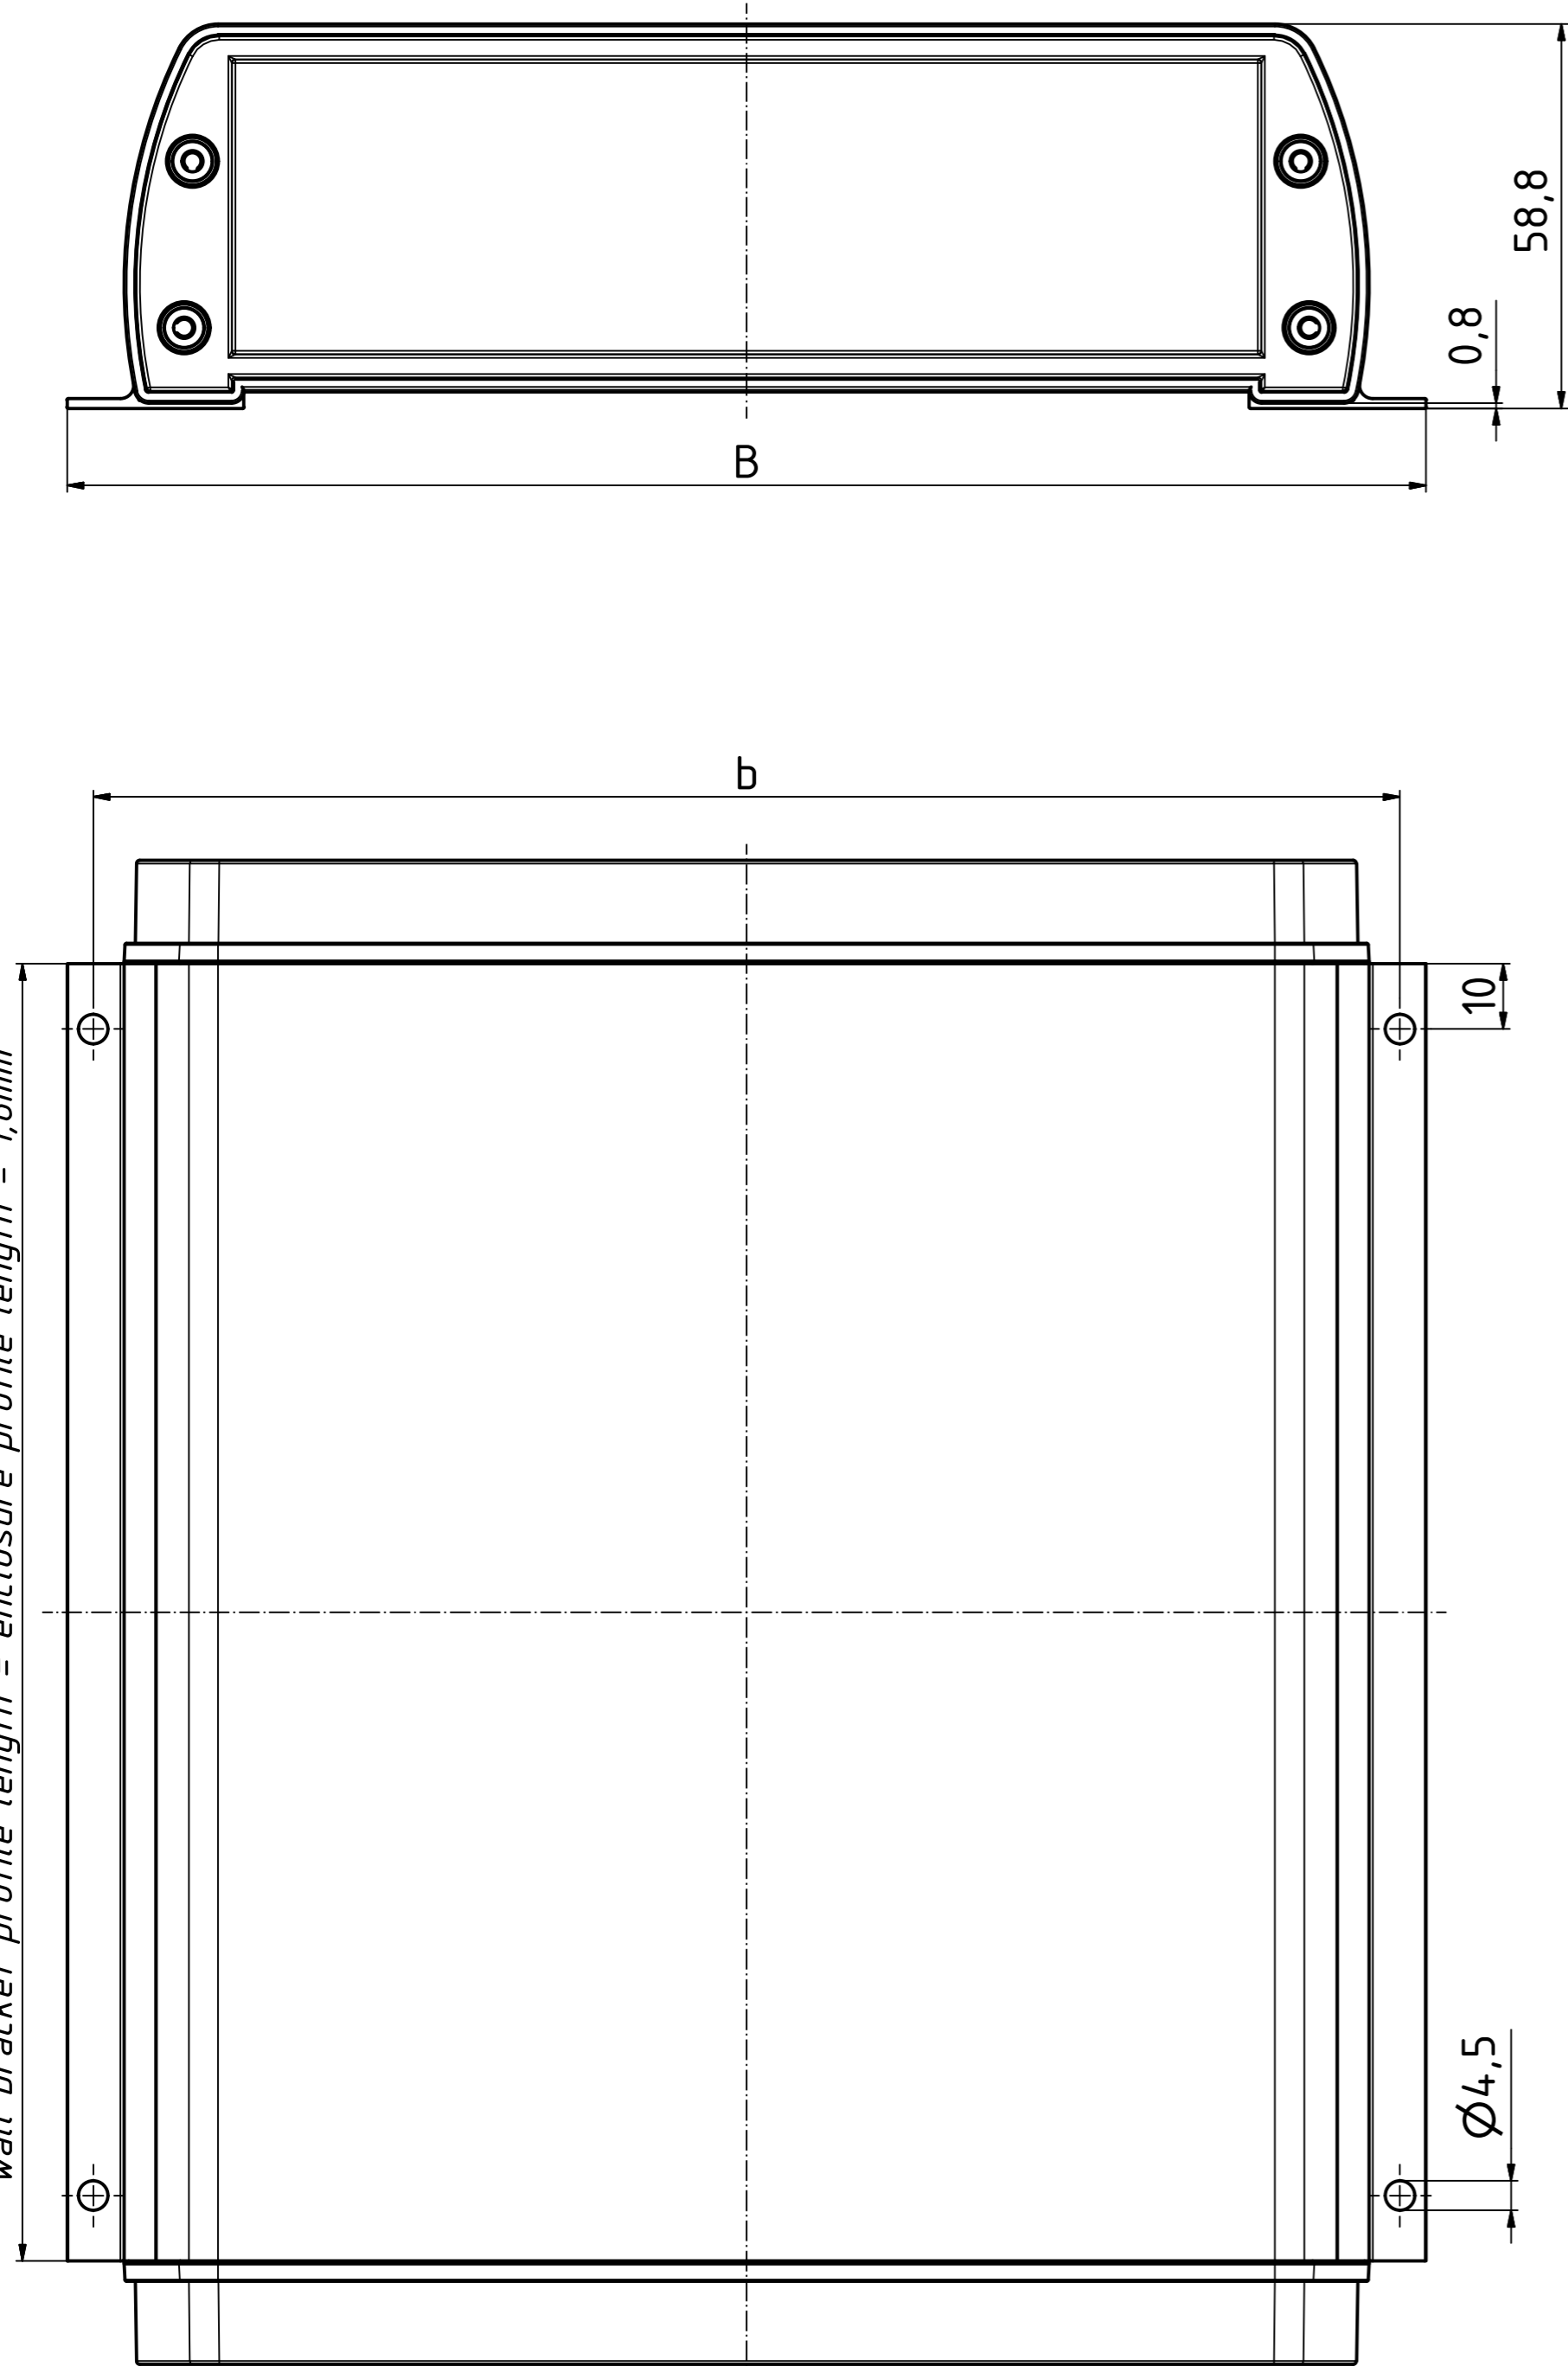

Wandlaschenprofillänge = Gehäuseprofillänge - 1,6mm  
 wall bracket profile length = enclosure profile length - 1,6mm

Modell/model	B	b
AS 1850	208	200

Maßstab / Scale: 1:1

Zeichnungs-Nr. / Drawing-No.: 2K 5365.258.01

Artikel / Article: AluStyle AS 0050-.... WL  
 Katalogzeichnung / Catalogue drawing

A.Nr. / Alt.No.: Datum / Date: DISK: 2803637.idw Datum / Date: 18.11.2013 CK