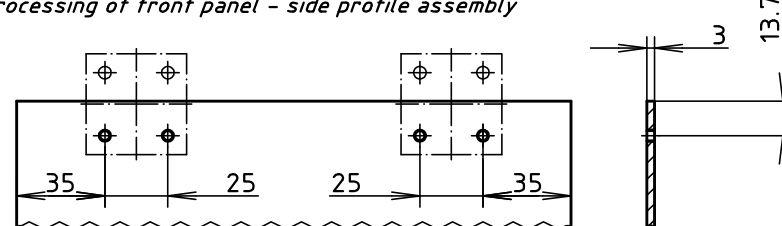

Frontplatte scharniert am Frontprofil
Front panel hinged on front profile

Frontseitig scharniert:
Scharniersatz AP 10 SC1
Best.-Nr.: 64360110

Lieferumfang:
2 Scharniere
2 Distanzplatten
8 Schrauben

Hinged on front:
Set of hinges AP 10 SC1
Order no.: 64360110

Scope of delivery:
2 Hinges
2 Distance plates
8 Screws

Bei rückseitiger Montage am Frontprofil ist keine Bearbeitung der Profile nötig
If fitted to the back of the front profile, no processing of the profiles is needed.

Rückseitig scharniert:
Scharniersatz AP 10 SC2
Best.-Nr.: 64360120

Lieferumfang:
2 Scharniere
2 Distanzplatten
4 Schiebemuttern
8 Schrauben

Hinged on back:
Set of hinges AP 10 SC2
Order no.: 64360120

Scope of delivery:
2 Hinges
2 Distance plates
4 Sliding nut
8 Screws

Bearbeitung der Frontplatte bei Frontprofilmontage
Processing of front panel - front profile assembly

Frontplatte scharniert am Seitenprofil
Front panel hinged on side profile

Frontseitig scharniert:
Scharniersatz AP 10 SC3
Best.-Nr.: 64360130

Lieferumfang:
2 Scharniere
2 Distanzplatten
8 Schrauben

Hinged on front:
Set of hinges AP 10 SC3
Order no.: 64360130

Scope of delivery:
2 Hinges
2 Distance plates
8 Screws

Rückseitig scharniert:
Scharniersatz AP 10 SC4
Best.-Nr.: 64360140

Lieferumfang:
2 Scharniere
2 Distanzplatten
8 Schrauben

Hinged on back:
Set of hinges AP 10 SC4
Order no.: 64360140

Scope of delivery:
2 Hinges
2 Distance plates
8 Screws

Bearbeitung der Frontplatte bei Seitenprofilmontage
Processing of front panel - side profile assembly

Frontplatte scharniert mit Schlosseinsatz
Front panel hinged with fitted lock

Schlosssatz AP 10 SHLO:
Best.-Nr.: 64360050

Lieferumfang:
1 Schloss
2 Schlüssel

Lock set AP 10 SHLO:
Order no.: 64360050

Scope of delivery:
1 Lock
2 Keys