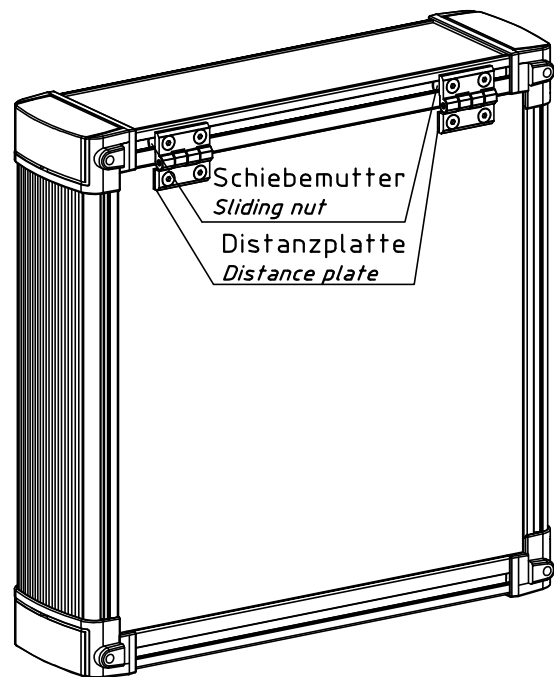

**Frontplatte scharniert am Frontprofil**  
*Front panel hinged on front profile*

**Frontseitig scharniert:**  
 Scharniersatz AP 10 SC1  
 Best.-Nr.: 64360110

Lieferumfang:  
 2 Scharniere  
 2 Distanzplatten  
 8 Schrauben

**Hinged on front:**  
 Set of hinges AP 10 SC1  
 Order no.: 64360110

**Scope of delivery:**  
 2 Hinges  
 2 Distance plates  
 8 Screws

Bei rückseitiger Montage am Frontprofil ist keine Bearbeitung der Profile nötig  
*If fitted to the back of the front profile, no processing of the profiles is needed.*