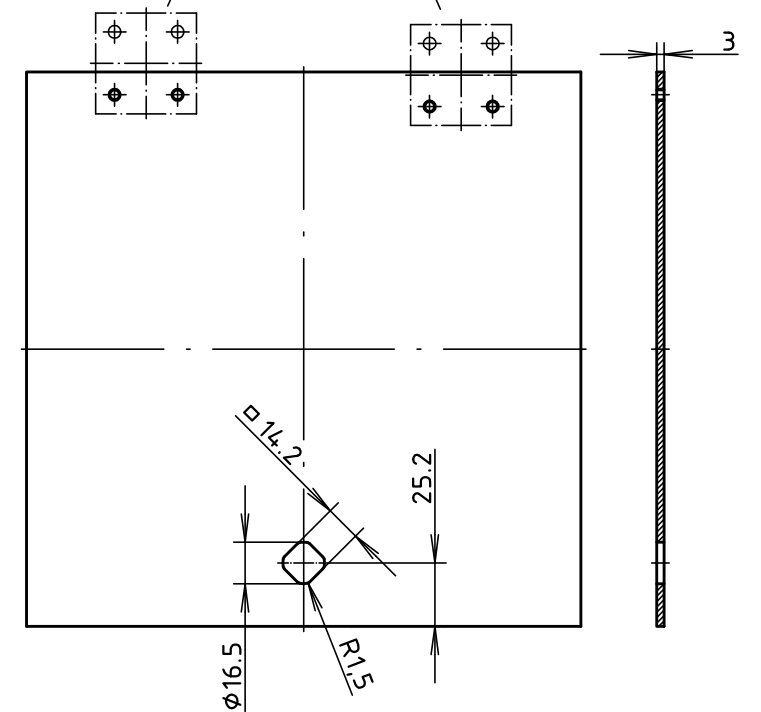

Allgemeine Hinweise:

- Um ein "Klappern" der Frontplatten auf den Profil zu verhindern, sollte das Dichtband AP FAS-IP (Best.-Nr.:64360040) für die Frontplatte verwendet werden.
- Eine Schutzart von IP 65 kann nur in Verbindung mit der anschraubbaren Frontplatte AP 10...FAS3-IP erreicht werden.
- Bei Einsatz eines Schlosses wird nur IP 40 erreicht.

General information:

- To prevent the front panels from rattling on the profile, apply sealing tape AP FAS-IP (order no.: 64360040) to the front panel.
- Ingress protection category IP 65 can only be achieved by using the screw-on front panel AP 10...FAS3-IP.
- If a lock is fitted, only ingress protection category IP 40 is achieved.

A Phoenix Mecano Company
2 802 675, 3K 5285.093.01