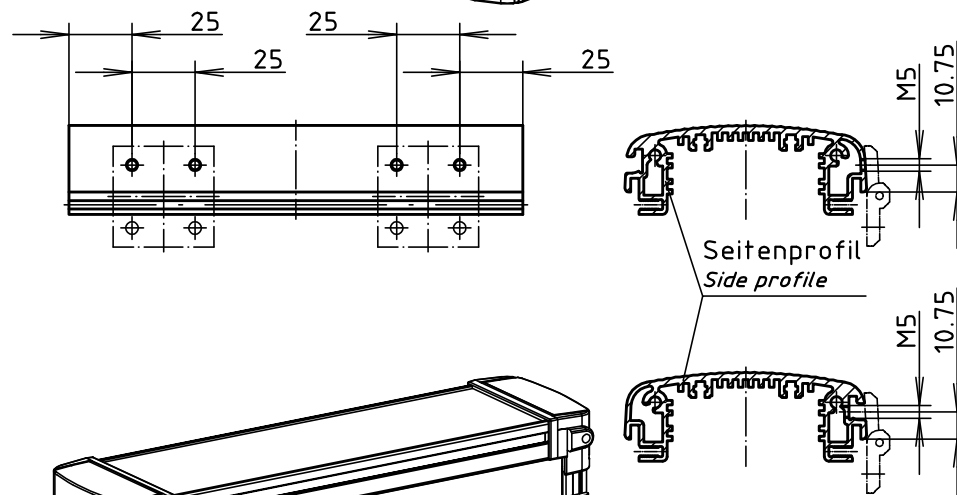

Rückseitig scharniert:
Scharniersatz AP 10 SC4
Best.-Nr.: 64360140

Lieferumfang:
2 Scharniere
2 Distanzplatten
8 Schrauben

Hinged on back:
Set of hinges AP 10 SC4
Order no.: 64360140

Scope of delivery:
2 Hinges
2 Distance plates
8 Screws

Bearbeitung der Frontplatte bei Seitenprofilmontage
Processing of front panel - side profile assembly