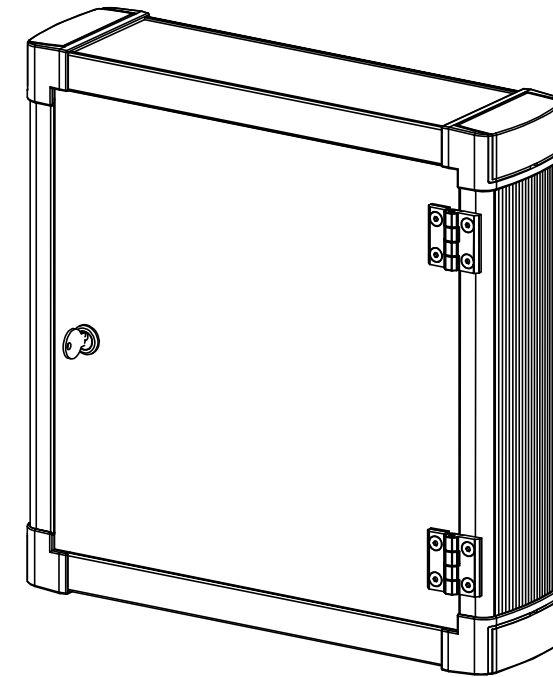

Frontplatte scharniert mit Schlosseinsatz
Front panel hinged with fitted lock

Schlosssatz AP 10 SHLO:
Best.-Nr.: 64360050

Lieferumfang:
1 Schloss
2 Schlüssel

Lock set AP 10 SHLO:
Order no.: 64360050

Scope of delivery:
1 Lock
2 Keys

Bearbeitung für Scharniermontage am Frontprofil oder Seitenprofil
Processing for hinge assembly on the front or the side profile