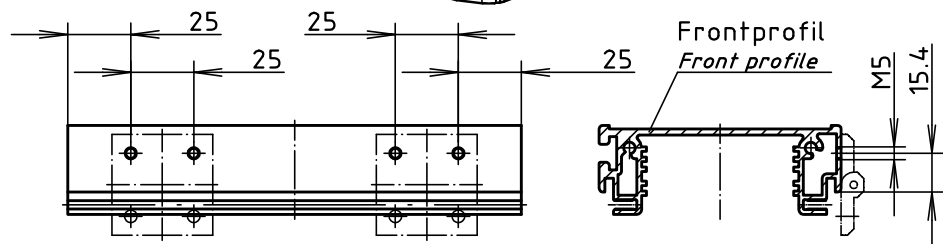

**Frontplatte scharniert am Frontprofil**  
*Front panel hinged on front profile*

**Frontseitig scharniert:**  
 Scharniersatz AP 10 SC1  
 Best.-Nr.: 64360110

Lieferumfang:  
 2 Scharniere  
 2 Distanzplatten  
 8 Schrauben

**Hinged on front:**  
 Set of hinges AP 10 SC1  
 Order no.: 64360110

**Scope of delivery:**  
 2 Hinges  
 2 Distance plates  
 8 Screws

Bei rückseitiger Montage am Frontprofil ist keine Bearbeitung der Profile nötig  
*If fitted to the back of the front profile, no processing of the profiles is needed.*