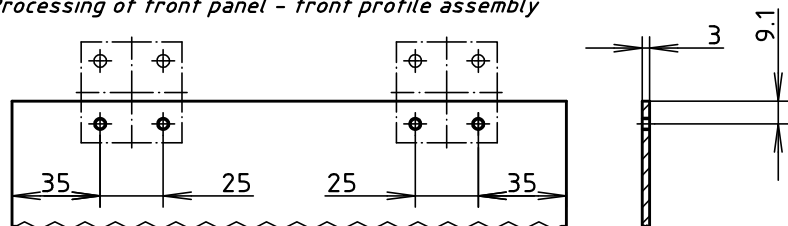

Frontplatte scharniert am Frontprofil
Front panel hinged on front profile

Frontseitig scharniert:
Scharniersatz AP 10 SC1
Best.-Nr.: 64360110

Lieferumfang:
2 Scharniere
2 Distanzplatten
8 Schrauben

Hinged on front:
Set of hinges AP 10 SC1
Order no.: 64360110

Scope of delivery:
2 Hinges
2 Distance plates
8 Screws

Bei rückseitiger Montage am Frontprofil ist keine Bearbeitung der Profile nötig
If fitted to the back of the front profile, no processing of the profiles is needed.

Rückseitig scharniert:
Scharniersatz AP 10 SC2
Best.-Nr.: 64360120

Lieferumfang:
2 Scharniere
2 Distanzplatten
4 Schiebemuttern
8 Schrauben

Hinged on back:
Set of hinges AP 10 SC2
Order no.: 64360120

Scope of delivery:
2 Hinges
2 Distance plates
4 Sliding nut
8 Screws

Bearbeitung der Frontplatte bei Frontprofilmontage
Processing of front panel - front profile assembly

Frontplatte scharniert am Seitenprofil
Front panel hinged on side profile

Frontseitig scharniert:
Scharniersatz AP 10 SC3
Best.-Nr.: 64360130

Lieferumfang:
2 Scharniere
2 Distanzplatten
8 Schrauben

Hinged on front:
Set of hinges AP 10 SC3
Order no.: 64360130

Scope of delivery:
2 Hinges
2 Distance plates
8 Screws

Rückseitig scharniert:
Scharniersatz AP 10 SC4
Best.-Nr.: 64360140

Lieferumfang:
2 Scharniere
2 Distanzplatten
8 Schrauben

Hinged on back:
Set of hinges AP 10 SC4
Order no.: 64360140

Scope of delivery:
2 Hinges
2 Distance plates
8 Screws

Bearbeitung der Frontplatte bei Seitenprofilmontage
Processing of front panel - side profile assembly

Frontplatte scharniert mit Schlosseinsatz
Front panel hinged with fitted lock

Schlosssatz AP 10 SHLO:
Best.-Nr.: 64360050

Lieferumfang:
1 Schloss
2 Schlüssel

Lock set AP 10 SHLO:
Order no.: 64360050

Scope of delivery:
1 Lock
2 Keys