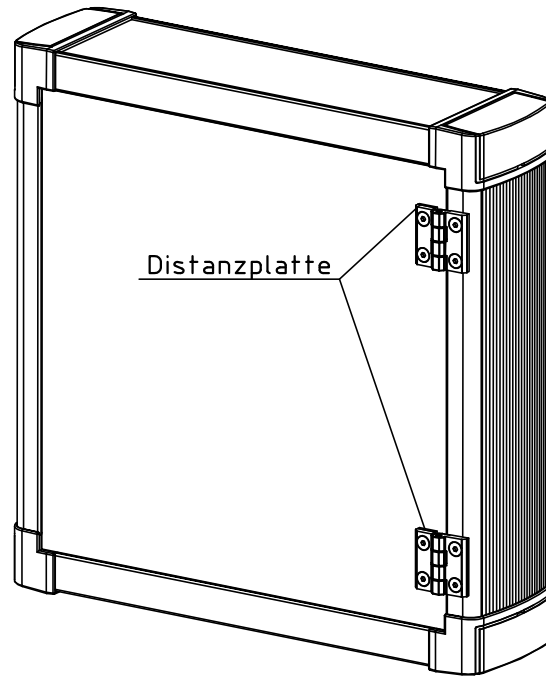

**Hinged on front:**  
 Set of hinges AP 10 SC1  
 Order no.: 64360110

**Scope of delivery:**  
 2 Hinges  
 2 Distance plates  
 8 Screws

Bei rückseitiger Montage am Frontprofil ist keine Bearbeitung der Profile nötig  
*If fitted to the back of the front profile, no processing of the profiles is needed.*

**Rückseitig scharniert:**  
 Scharniersatz AP 10 SC2  
 Best.-Nr.: 64360120

Lieferumfang:  
 2 Scharniere  
 2 Distanzplatten  
 4 Schiebemuttern  
 8 Schrauben

**Hinged on back:**  
 Set of hinges AP 10 SC2  
 Order no.: 64360120

**Scope of delivery:**  
 2 Hinges  
 2 Distance plates  
 4 Sliding nut  
 8 Screws

**Bearbeitung der Frontplatte bei Frontprofilmontage**  
*Processing of front panel - front profile assembly*

**Frontplatte scharniert am Seitenprofil**  
*Front panel hinged on side profile*