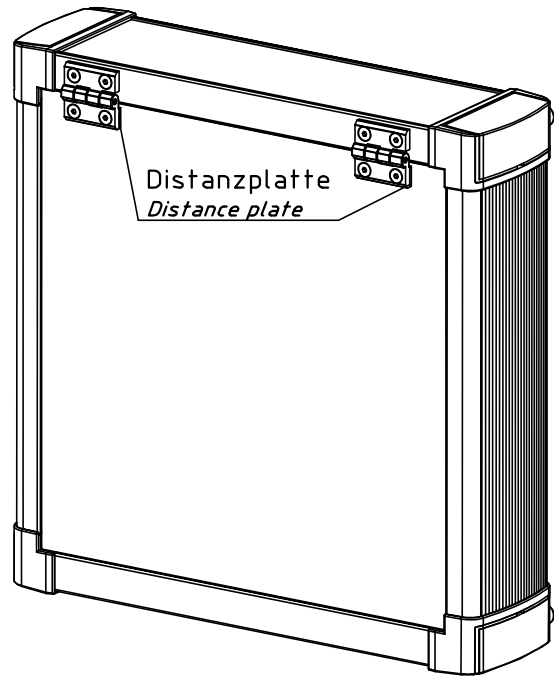

**Frontplatte scharniert am Frontprofil**  
*Front panel hinged on front profile*

**Frontseitig scharniert:**  
 Scharniersatz AP 10 SC1  
 Best.-Nr.: 64360110

Lieferumfang:  
 2 Scharniere  
 2 Distanzplatten  
 8 Schrauben

**Hinged on front:**  
 Set of hinges AP 10 SC1  
 Order no.: 64360110

**Scope of delivery:**  
 2 Hinges  
 2 Distance plates  
 8 Screws

Bei rückseitiger Montage am Frontprofil ist keine Bearbeitung der Profile nötig  
*If fitted to the back of the front profile, no processing of the profiles is needed.*

**Rückseitig scharniert:**  
 Scharniersatz AP 10 SC2  
 Best.-Nr.: 64360120

Lieferumfang:  
 2 Scharniere  
 2 Distanzplatten  
 4 Schiebemuttern  
 8 Schrauben

**Hinged on back:**  
 Set of hinges AP 10 SC2  
 Order no.: 64360120