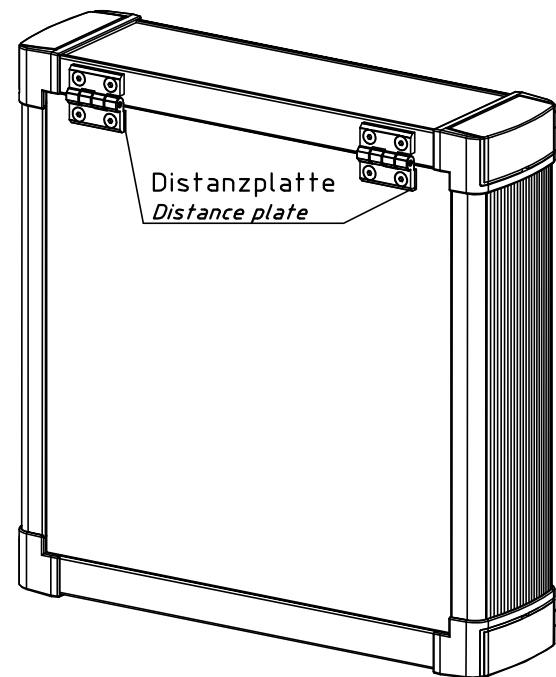

**Frontplatte scharniert am Frontprofil**  
*Front panel hinged on front profile*

**Frontseitig scharniert:**  
 Scharniersatz AP 10 SC1  
 Best.-Nr.: 64360110

**Lieferumfang:**  
 2 Scharniere  
 2 Distanzplatten  
 8 Schrauben

**Hinged on front:**  
 Set of hinges AP 10 SC1  
 Order no.: 64360110

**Scope of delivery:**  
 2 Hinges  
 2 Distance plates  
 8 Screws

Bei rückseitiger Montage am Frontprofil ist keine Bearbeitung der Profile nötig  
*If fitted to the back of the front profile, no processing of the profiles is needed.*