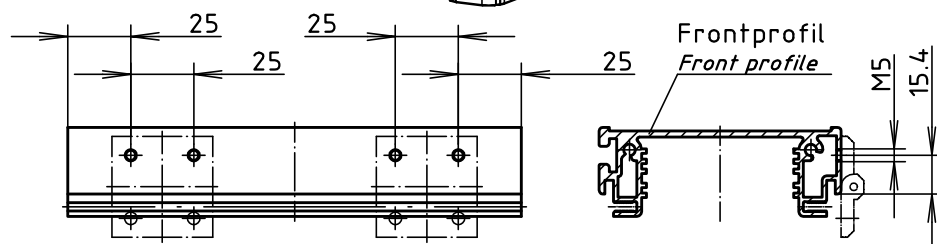

**Frontplatte scharniert am Frontprofil**  
*Front panel hinged on front profile*

**Frontseitig scharniert:**  
 Scharniersatz AP 10 SC1  
 Best.-Nr.: 64360110

**Lieferumfang:**  
 2 Scharniere  
 2 Distanzplatten  
 8 Schrauben

**Hinged on front:**  
 Set of hinges AP 10 SC1  
 Order no.: 64360110

**Scope of delivery:**  
 2 Hinges  
 2 Distance plates  
 8 Screws

Bei rückseitiger Montage am Frontprofil ist keine Bearbeitung der Profile nötig  
*If fitted to the back of the front profile, no processing of the profiles is needed.*