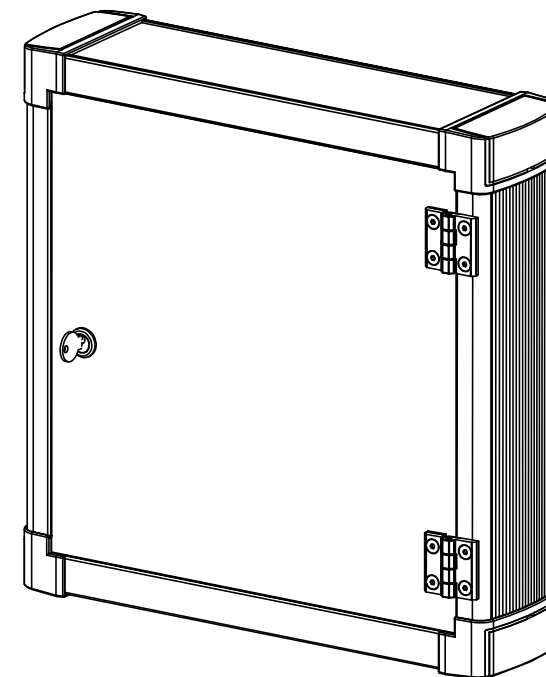

Frontplatte scharniert mit Schlosseinsatz
Front panel hinged with fitted lock

Schlosssatz AP 10 SHLO:
Best.-Nr.: 64360050

Lieferumfang:
1 Schloss
2 Schlüssel

Lock set AP 10 SHLO:
Order no.: 64360050

Scope of delivery:
1 Lock
2 Keys

Bearbeitung für Scharniermontage am Frontprofil oder Seitenprofil
Processing for hinge assembly on the front or the side profile