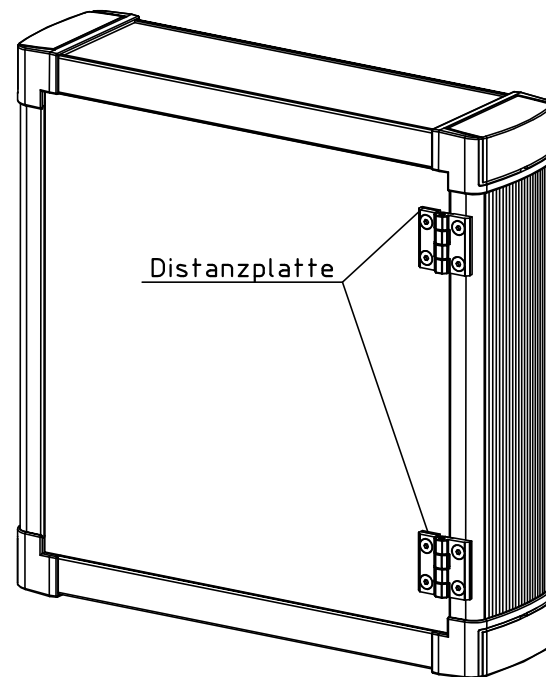

**Hinged on front:**  
 Set of hinges AP 10 SC1  
 Order no.: 64360110

**Scope of delivery:**  
 2 Hinges  
 2 Distance plates  
 8 Screws

Bei rückseitiger Montage am Frontprofil ist keine Bearbeitung der Profile nötig  
*If fitted to the back of the front profile, no processing of the profiles is needed.*

**Rückseitig scharniert:**  
 Scharniersatz AP 10 SC2  
 Best.-Nr.: 64360120

**Lieferumfang:**  
 2 Scharniere  
 2 Distanzplatten  
 4 Schiebemuttern  
 8 Schrauben

**Hinged on back:**  
 Set of hinges AP 10 SC2  
 Order no.: 64360120

**Scope of delivery:**  
 2 Hinges  
 2 Distance plates  
 4 Sliding nut  
 8 Screws

**Bearbeitung der Frontplatte bei Frontprofilmontage**  
*Processing of front panel - front profile assembly*

**Frontplatte scharniert am Seitenprofil**  
*Front panel hinged on side profile*