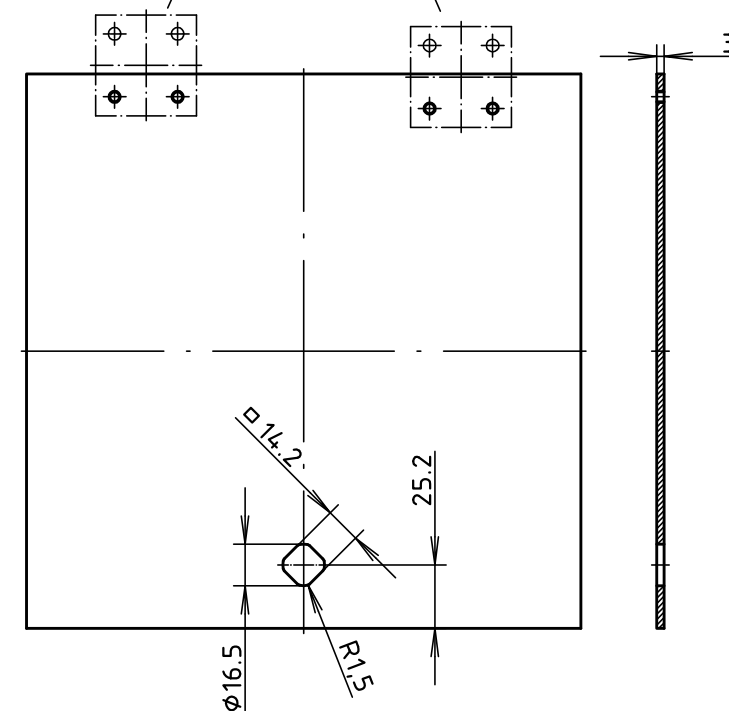

Allgemeine Hinweise:

- Um ein "Klappern" der Frontplatten auf den Profil zu verhindern, sollte das Dichtband AP FAS-IP (Best.-Nr.:64360040) für die Frontplatte verwendet werden.
- Eine Schutzart von IP 65 kann nur in Verbindung mit der anschraubbaren Frontplatte AP 10...FAS3-IP erreicht werden.
- Bei Einsatz eines Schlosses wird nur IP 40 erreicht.

General information:

- To prevent the front panels from rattling on the profile, apply sealing tape AP FAS-IP (order no.: 64360040) to the front panel.
- Ingress protection category IP 65 can only be achieved by using the screw-on front panel AP 10...FAS3-IP.
- If a lock is fitted, only ingress protection category IP 40 is achieved.