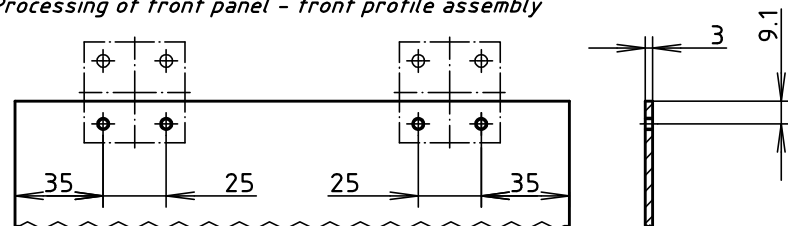

Frontplatte scharniert am Frontprofil
Front panel hinged on front profile

Frontseitig scharniert:
Scharniersatz AP 10 SC1
Best.-Nr.: 64360110

Lieferumfang:
2 Scharniere
2 Distanzplatten
8 Schrauben

Hinged on front:
Set of hinges AP 10 SC1
Order no.: 64360110

Scope of delivery:
2 Hinges
2 Distance plates
8 Screws

Bei rückseitiger Montage am Frontprofil ist keine Bearbeitung der Profile nötig
If fitted to the back of the front profile, no processing of the profiles is needed.

Rückseitig scharniert:
Scharniersatz AP 10 SC2
Best.-Nr.: 64360120

Lieferumfang:
2 Scharniere
2 Distanzplatten
4 Schiebemuttern
8 Schrauben

Hinged on back:
Set of hinges AP 10 SC2
Order no.: 64360120

Scope of delivery:
2 Hinges
2 Distance plates
4 Sliding nut
8 Screws

Bearbeitung der Frontplatte bei Frontprofilmontage
Processing of front panel - front profile assembly

Frontplatte scharniert am Seitenprofil
Front panel hinged on side profile

Frontseitig scharniert:
Scharniersatz AP 10 SC3
Best.-Nr.: 64360130

Lieferumfang:
2 Scharniere
2 Distanzplatten
8 Schrauben

Hinged on front:
Set of hinges AP 10 SC3
Order no.: 64360130

Scope of delivery:
2 Hinges
2 Distance plates
8 Screws

Rückseitig scharniert:
Scharniersatz AP 10 SC4
Best.-Nr.: 64360140

Lieferumfang:
2 Scharniere
2 Distanzplatten
8 Schrauben

Hinged on back:
Set of hinges AP 10 SC4
Order no.: 64360140

Scope of delivery:
2 Hinges
2 Distance plates
8 Screws

Bearbeitung der Frontplatte bei Seitenprofilmontage
Processing of front panel - side profile assembly

Frontplatte scharniert mit Schlosseinsatz
Front panel hinged with fitted lock

Schlosssatz AP 10 SHLO:
Best.-Nr.: 64360050

Lieferumfang:
1 Schloss
2 Schlüssel

Lock set AP 10 SHLO:
Order no.: 64360050

Scope of delivery:
1 Lock
2 Keys