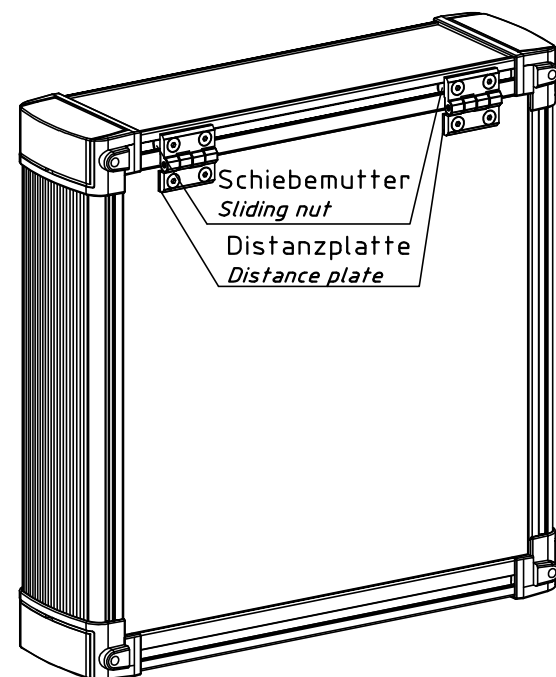

**Frontplatte scharniert am Frontprofil**  
*Front panel hinged on front profile*

**Frontseitig scharniert:**  
 Scharniersatz AP 10 SC1  
 Best.-Nr.: 64360110

**Lieferumfang:**  
 2 Scharniere  
 2 Distanzplatten  
 8 Schrauben

**Hinged on front:**  
 Set of hinges AP 10 SC1  
 Order no.: 64360110

**Scope of delivery:**  
 2 Hinges  
 2 Distance plates  
 8 Screws

Bei rückseitiger Montage am Frontprofil ist keine Bearbeitung der Profile nötig  
*If fitted to the back of the front profile, no processing of the profiles is needed.*