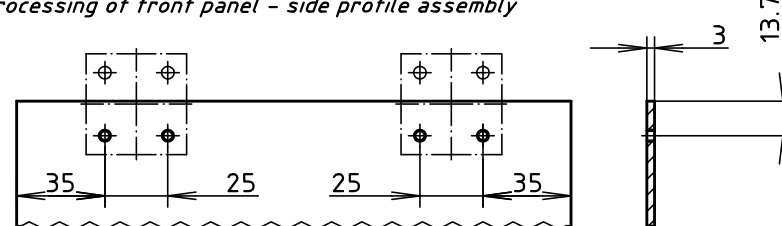

Rückseitig scharniert:
Scharniersatz AP 10 SC4
Best.-Nr.: 64360140

Lieferumfang:
2 Scharniere
2 Distanzplatten
8 Schrauben

Hinged on back:
Set of hinges AP 10 SC4
Order no.: 64360140

Scope of delivery:
2 Hinges
2 Distance plates
8 Screws

Bearbeitung der Frontplatte bei Seitenprofilmontage
Processing of front panel - side profile assembly