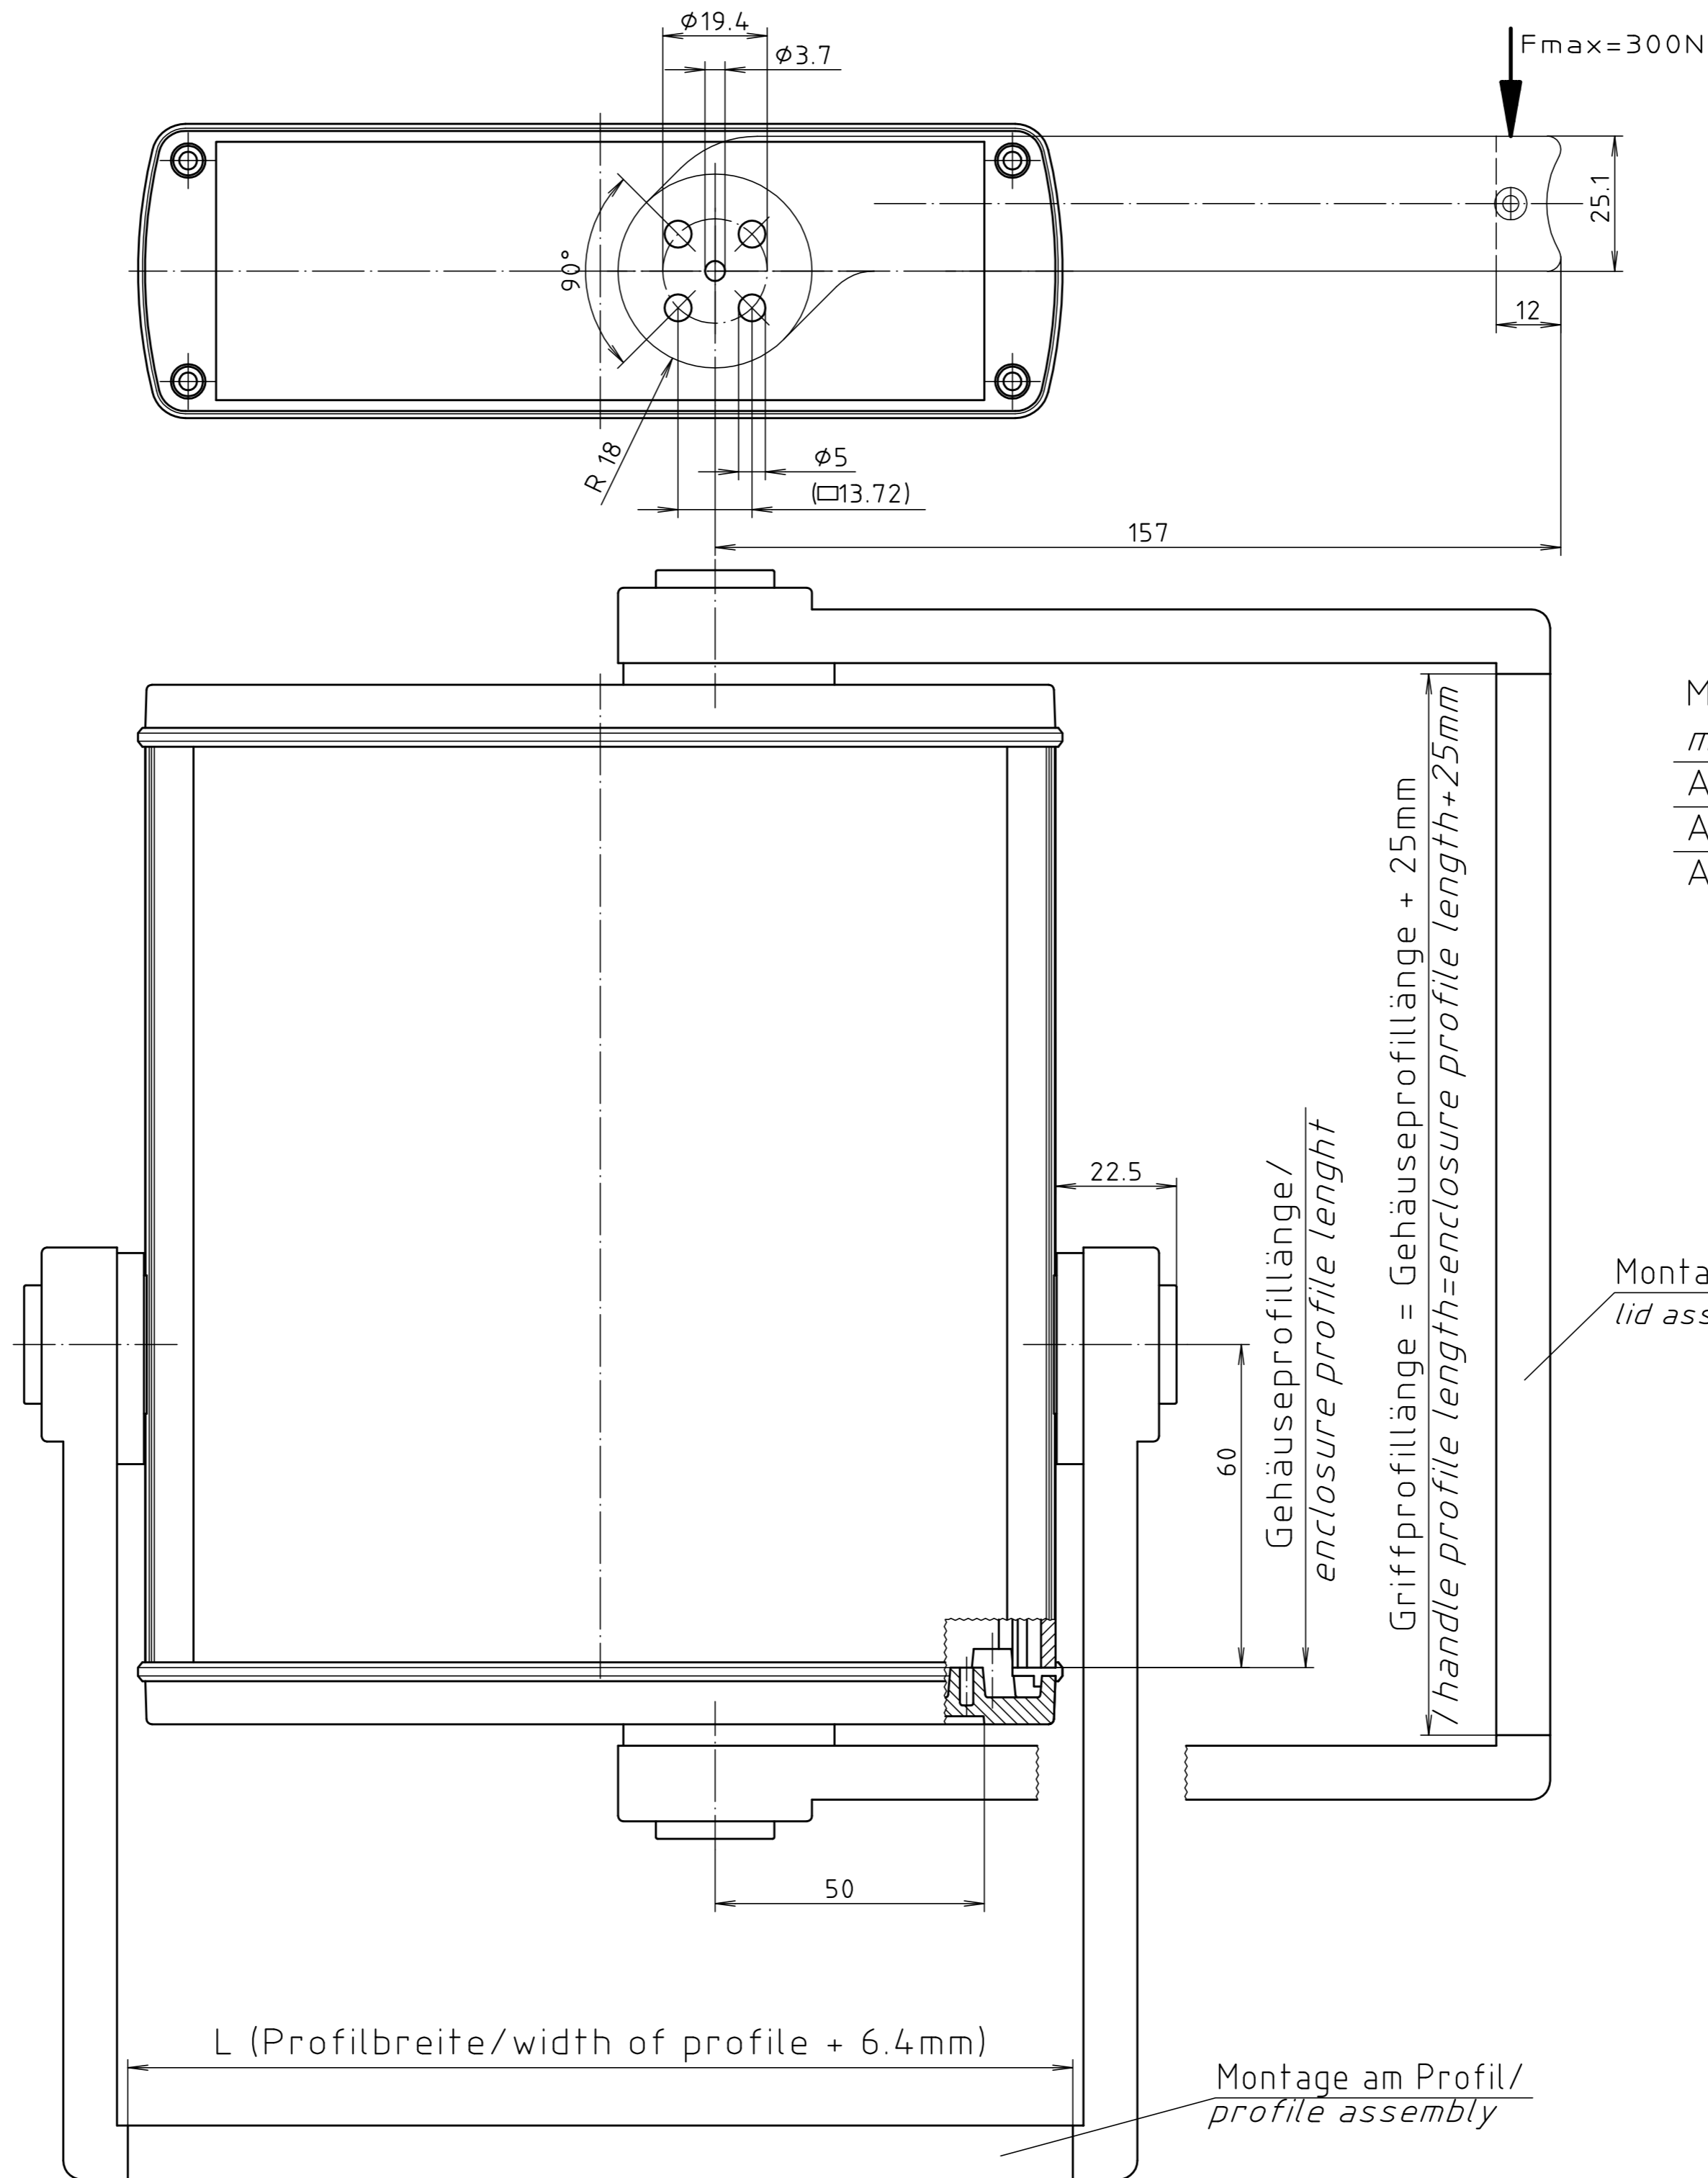

"Schutzvermerk nach DIN ISO 16016 beachten" "Please pay attention to copyright note DIN ISO 16016"

Modell/ <i>model</i>	L
AB 1600	175.4
AB 1680	175.4
AB 2070	216.4

Maßstab/ Scale: 1:1 (gez. AB 1600)

Zeichnungs-Nr. / Drawing-No.: 2K 5205.257.01

Artikel / Article: ALUBOS AB . . . HS  
Katalogzeichnung / Catalogue drawing

A.Nr. / Art.-No.:	Datum / Date:
DISK: 2 801 898	Datum / Date: 08.07.99 HR