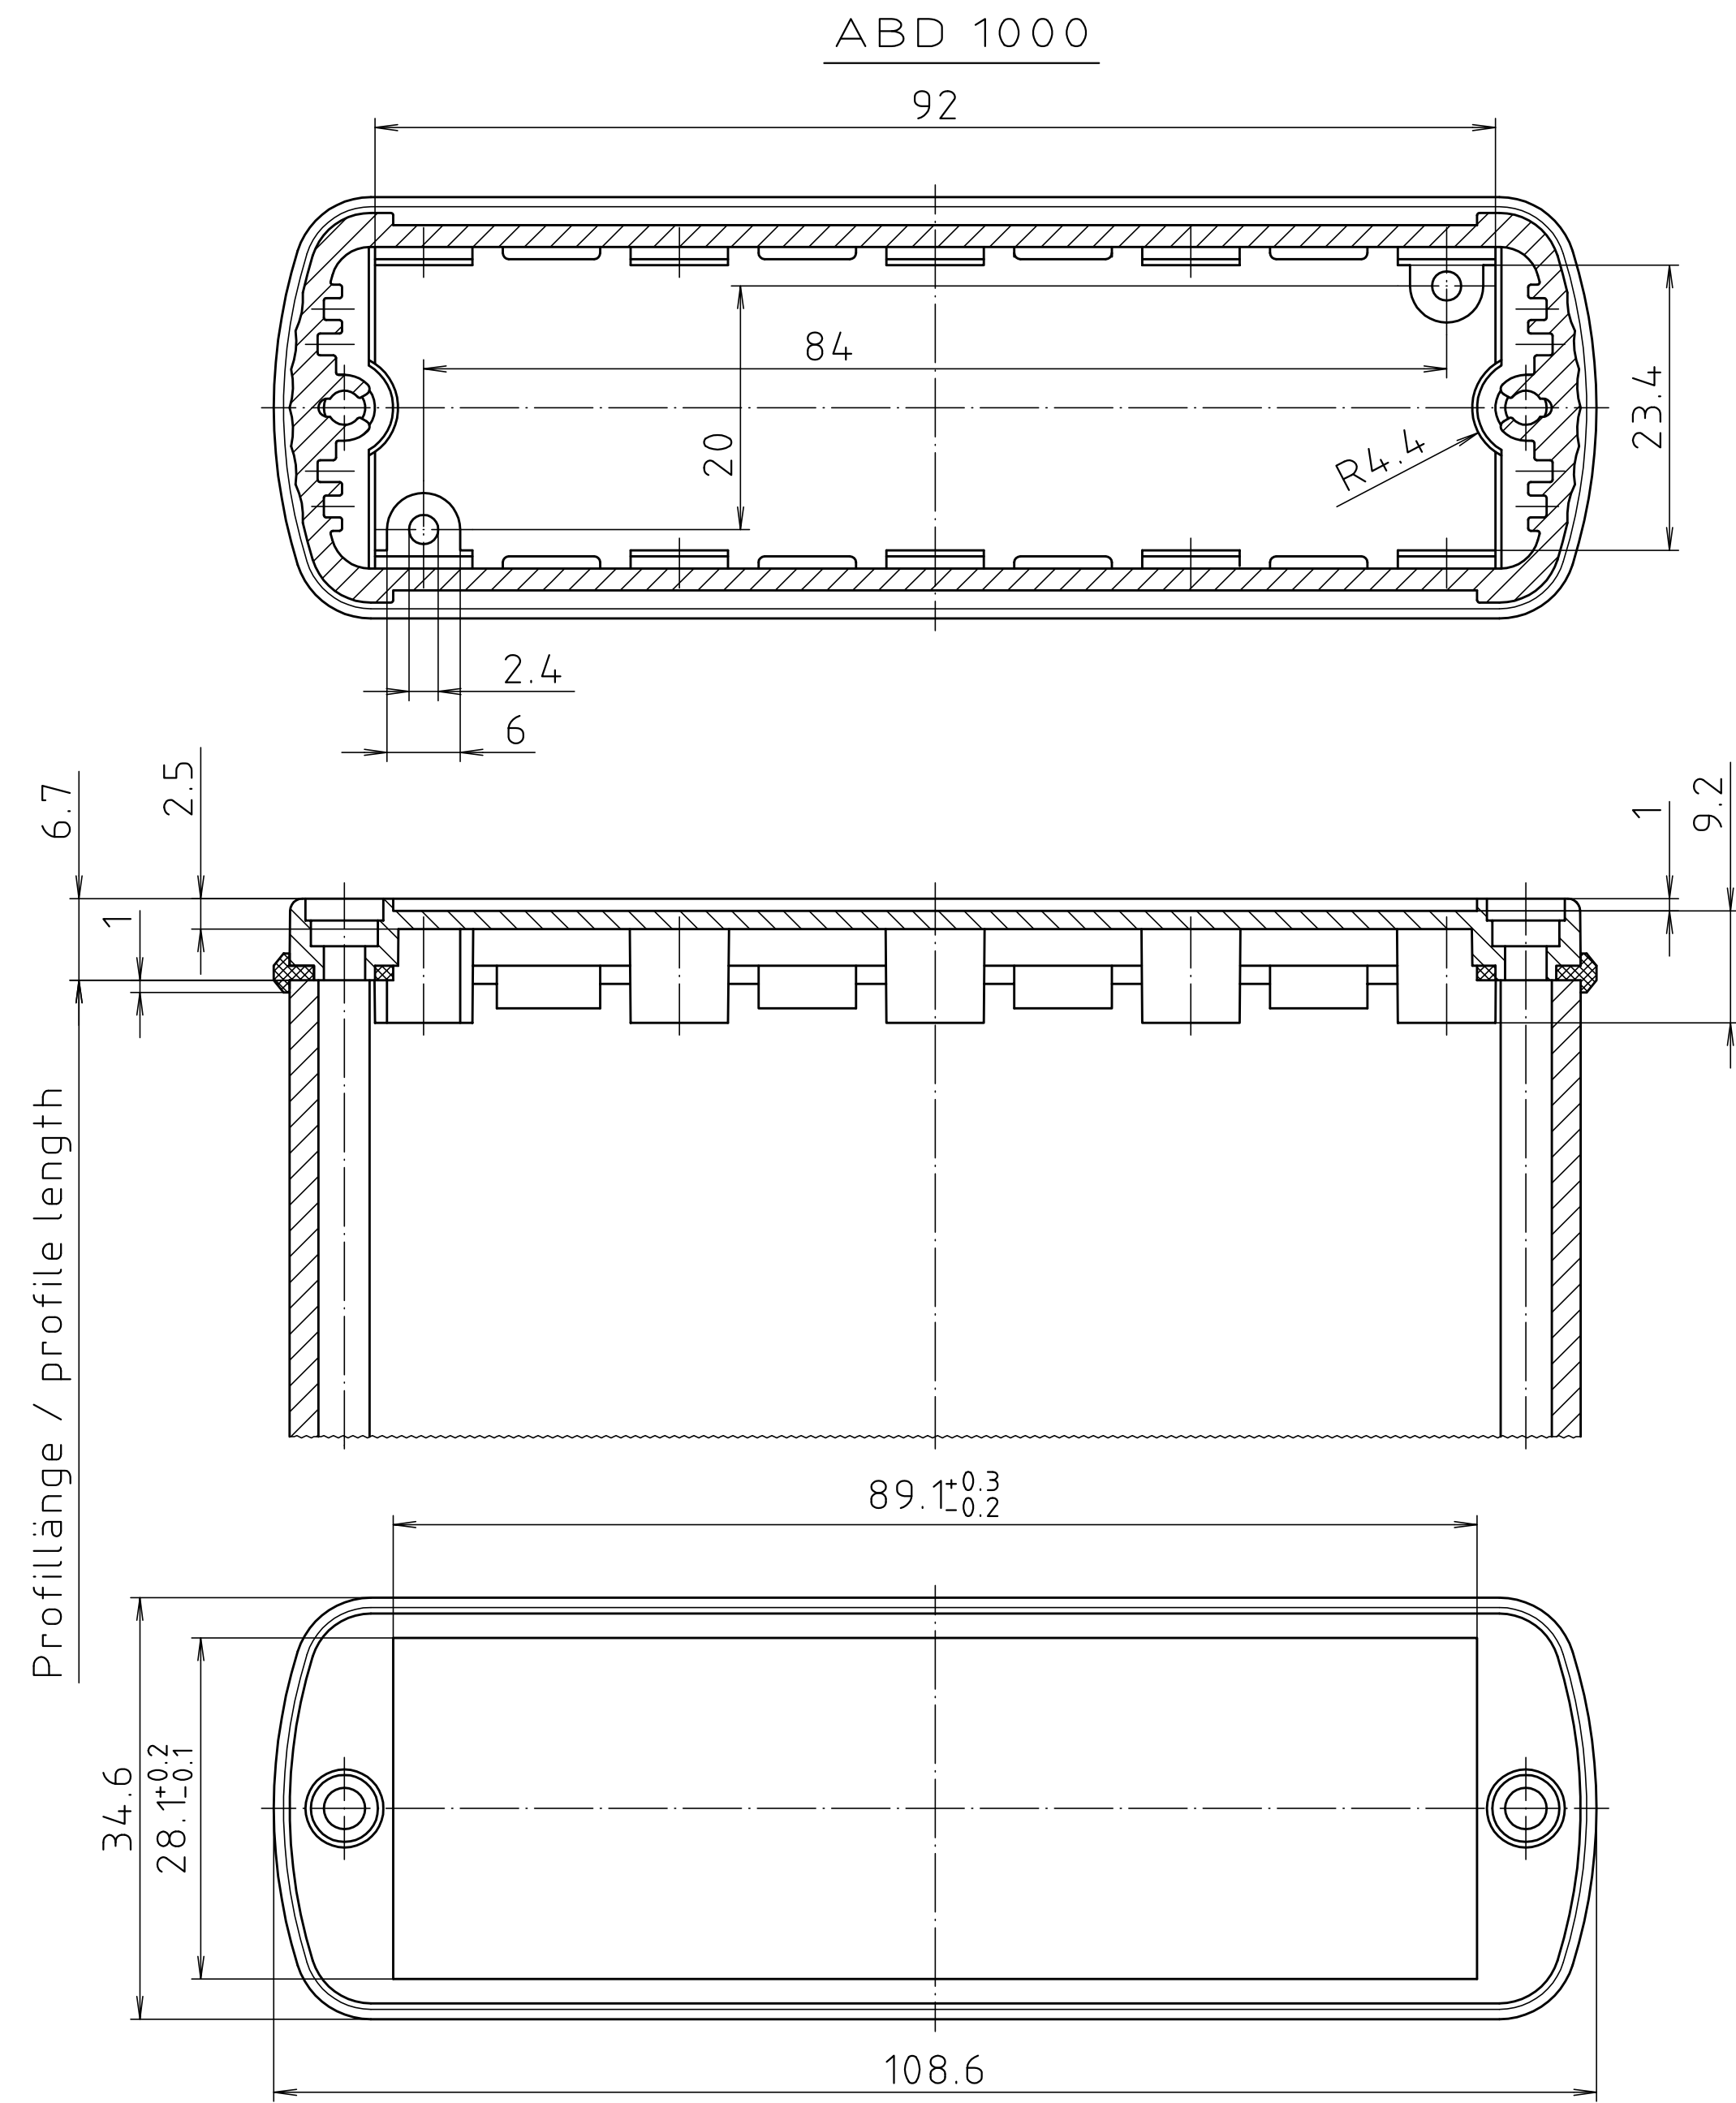

"Schutzvermerk nach DIN ISO 16016 beachten" - "Please pay attention to copyright note DIN ISO 16016"

ABM 1000 IR  
ABM 1000 AL

ABM 1000 SAL

Ansicht ohne Profilklappe bzw. ohne Profilklappe  
View without profile lid resp. profile shutter

ABP 1000

ABM 1000 .. BE  
(weitere Maße siehe ABM 1000 .. /  
more dimensions see ABM 1000 ..)

Maßstab/ Scale:	2:1	
Zeichnungs-Nr. / Drawing-No.:	1K 5205.067.05	
Artikel / Article:	AluBos AB 1000	
Katalogzeichnung / Catalogue drawing		
A.Nr. / Att.-No.:	Datum / Date:	
1747	09.05.05	
630	21.08.07	
3459	04.03.07	
3257	18.12.95	
DISK:	2 801 327	
Datum / Date:	15.12.94	HR