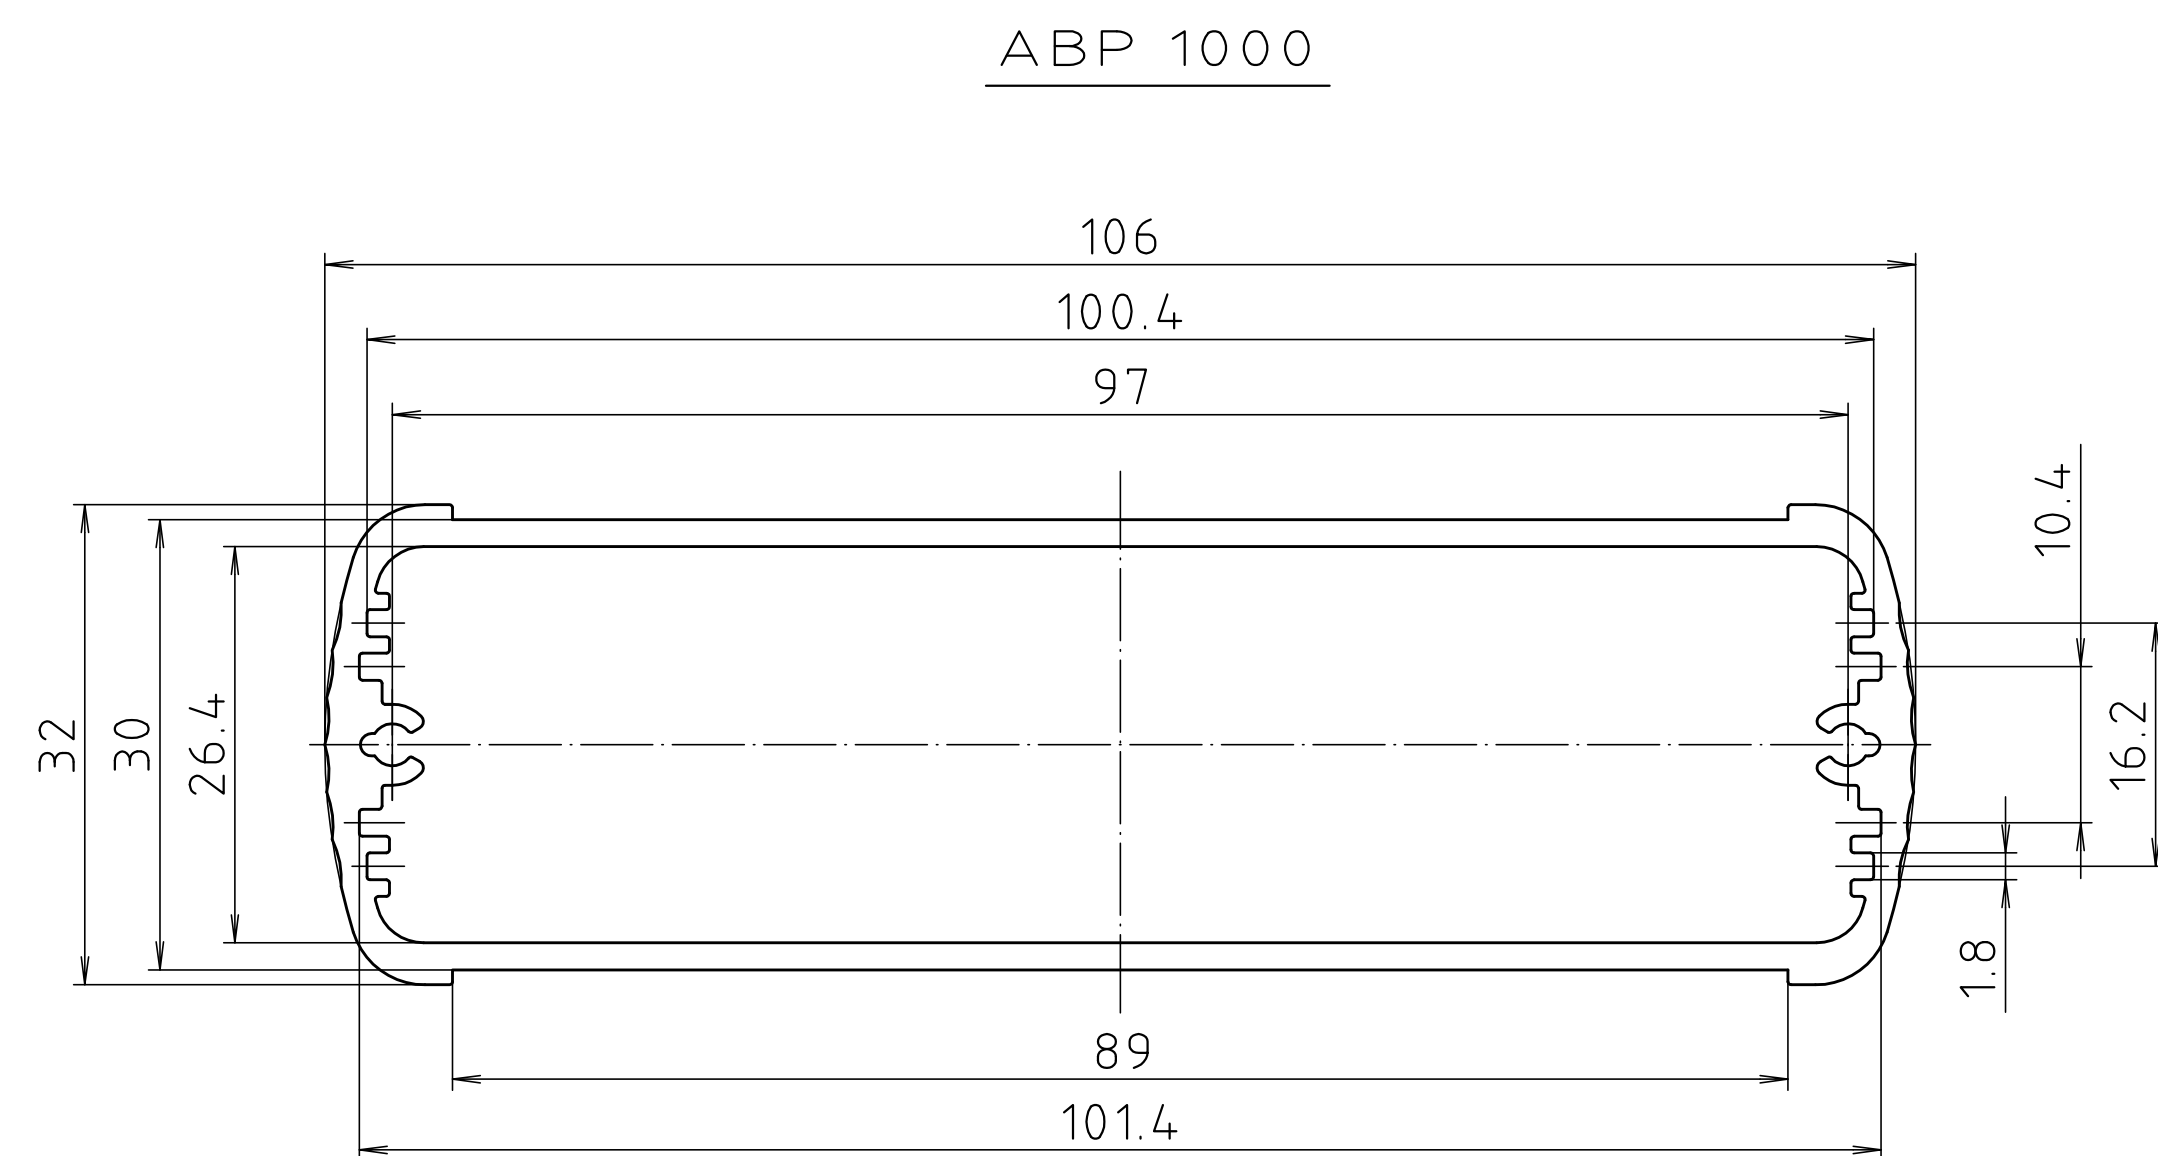

"Schutzvermerk nach DIN ISO 16016 beachten" - "Please pay attention to copyright note DIN ISO 16016"

ABM 1000 IR  
ABM 1000 AL

ABM 1000 SAL

Ansicht ohne Profilklappe bzw. ohne Profilklappe  
View without profile lid resp. profile shutter

ABP 1000

ABM 1000 .. BE  
(weitere Maße siehe ABM 1000 .. /  
more dimensions see ABM 1000 ..)

Maßstab/ Scale:	2:1	
Zeichnungs-Nr. / Drawing-No.:	1K 5205.067.05	
Artikel / Article:	AluBos AB 1000	
Katalogzeichnung / Catalogue drawing		
A.Nr. / Att.-No.:	Datum / Date:	
1747	09.05.05	
630	21.08.07	
3459	04.03.07	
3257	18.12.95	
DISK:	2 801 327	
Datum / Date:	15.12.94	HR