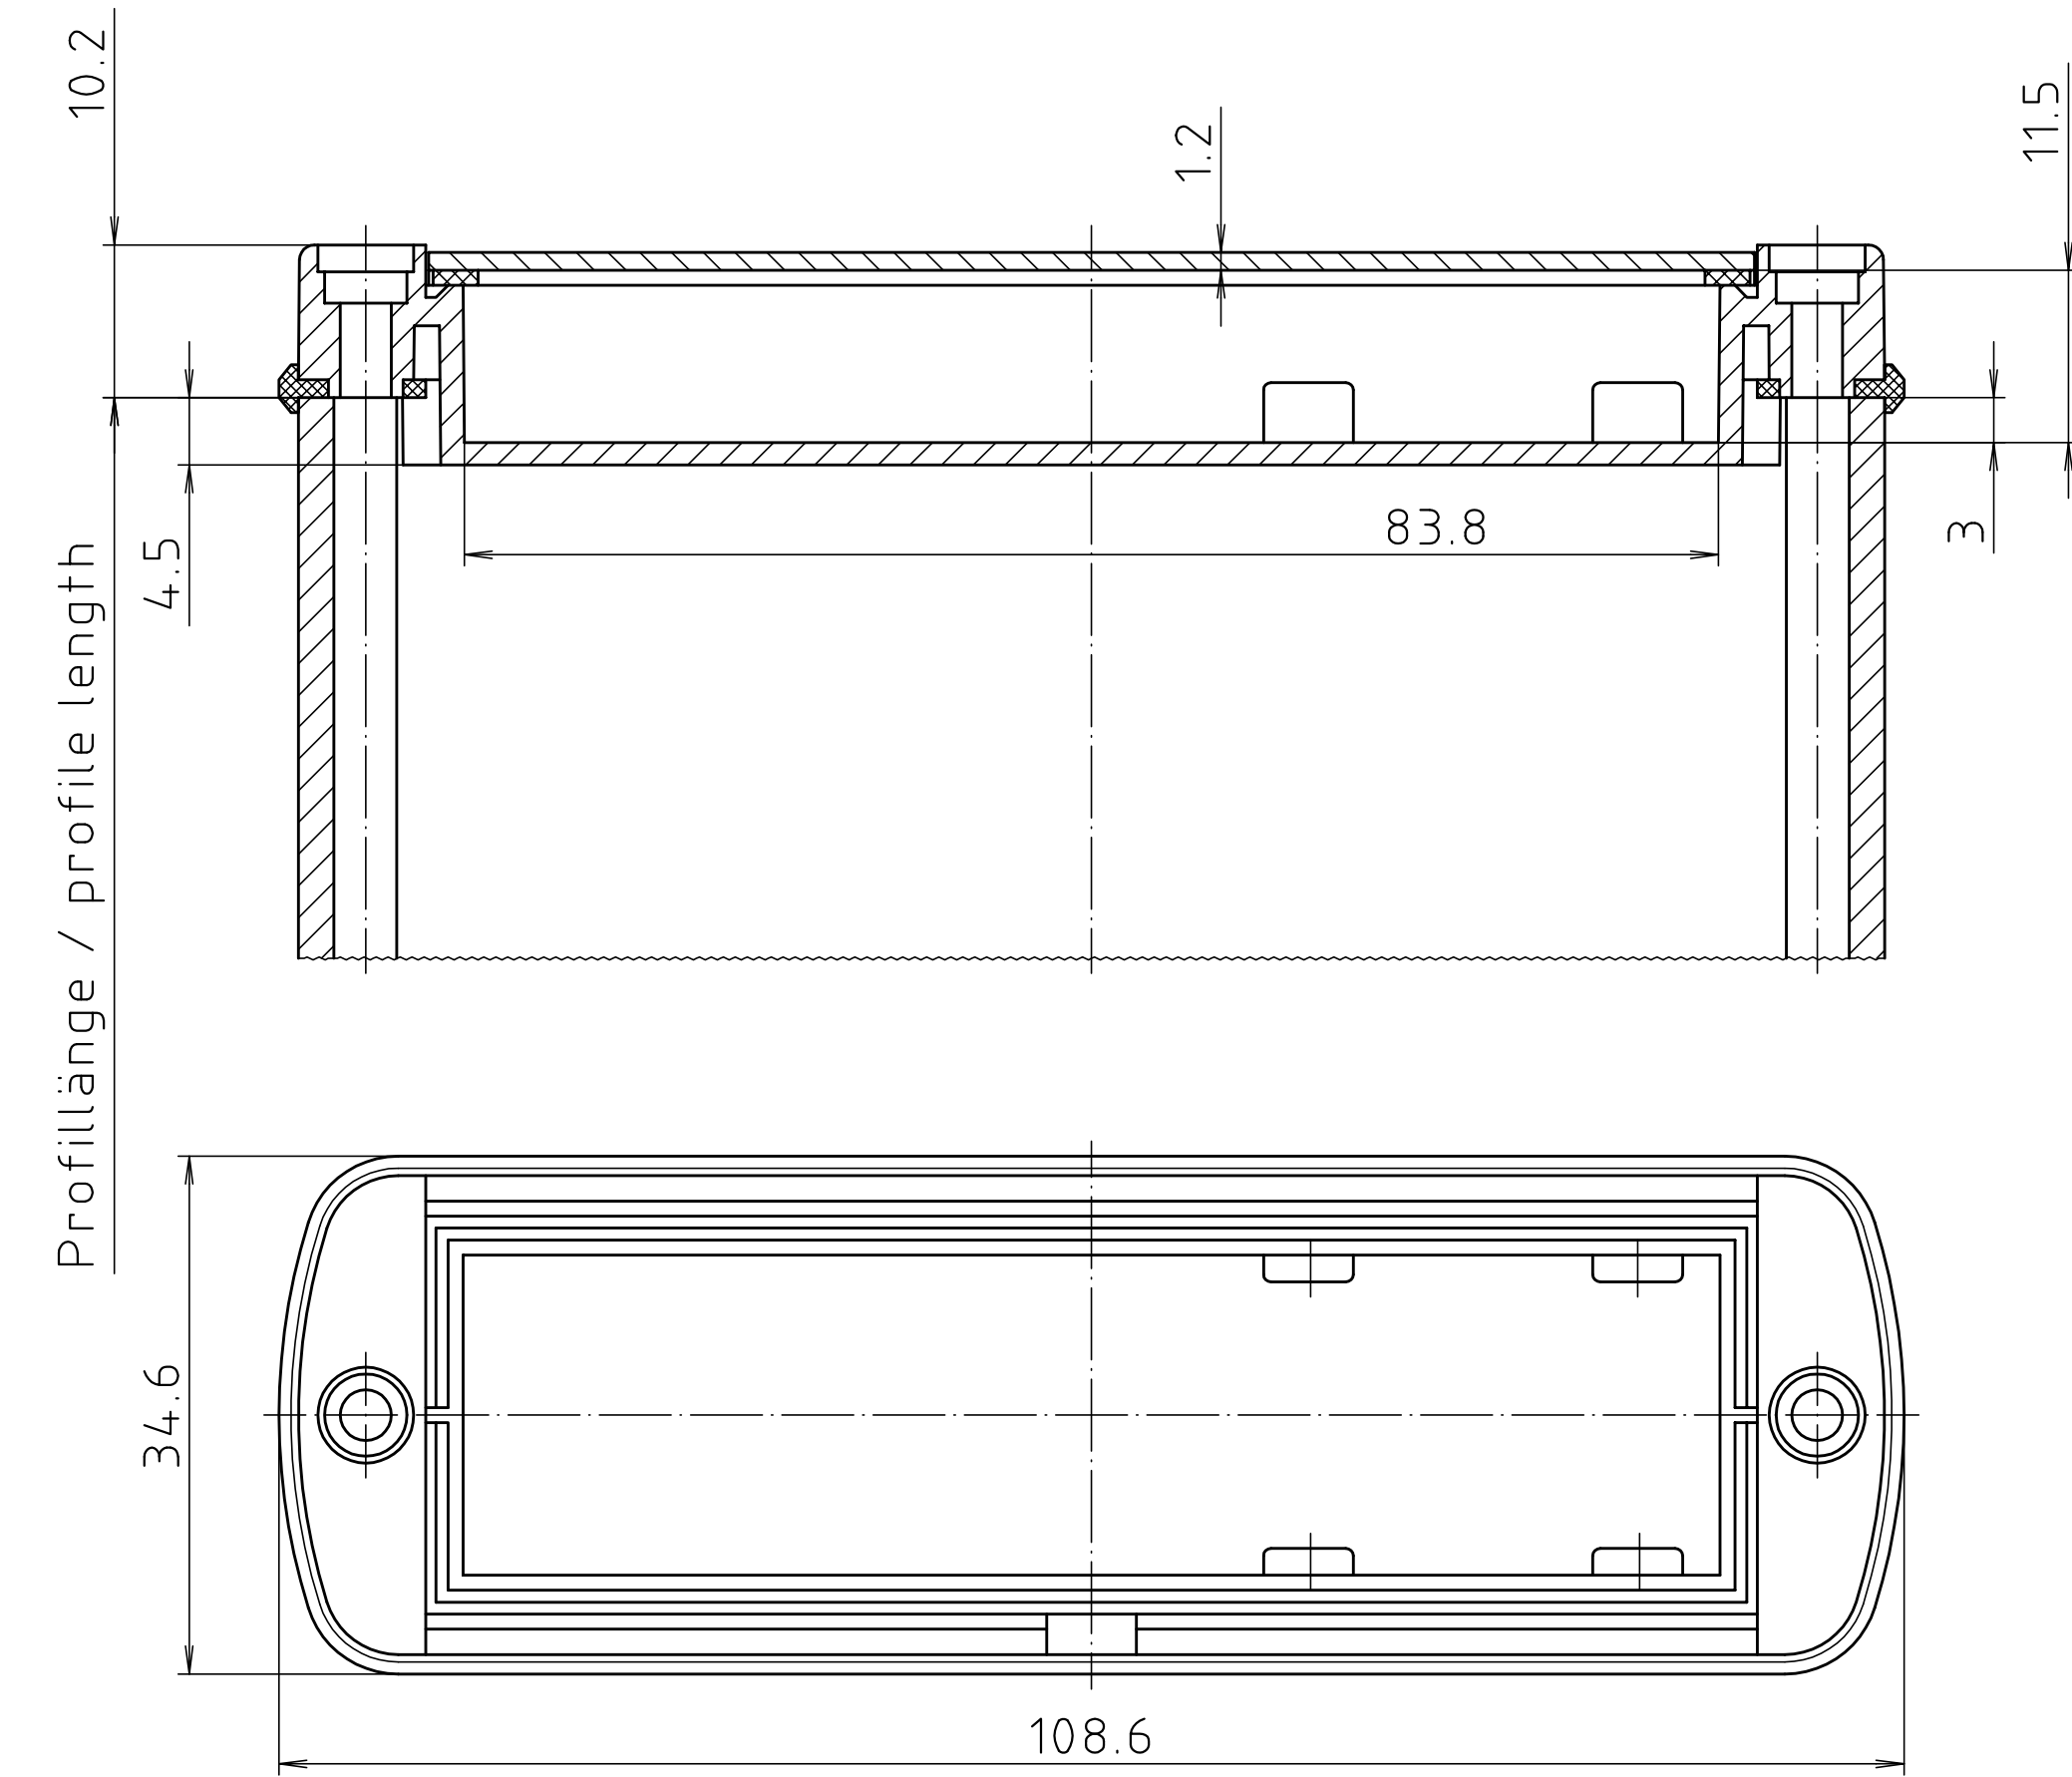

"Schutzvermerk nach DIN ISO 16016 beachten" - "Please pay attention to copyright note DIN ISO 16016"

ABM 1000 IR  
ABM 1000 AL

ABM 1000 SAL

Ansicht ohne Profilklappe bzw. ohne Profilklappe  
View without profile lid resp. profile shutter

ABP 1000

ABM 1000 .. BE  
(weitere Maße siehe ABM 1000 .. /  
more dimensions see ABM 1000 ..)

Maßstab/ Scale:	2:1	
Zeichnungs-Nr. / Drawing-No.:	1K 5205.067.05	
Artikel / Article:	AluBos AB 1000	
Katalogzeichnung / Catalogue drawing		
A.Nr. / Att.-No.:	Datum / Date:	
1747	09.05.05	
630	21.08.07	
3459	04.03.07	
3257	18.12.95	
DISK:	2 801 327	
Datum / Date:	15.12.94	HR