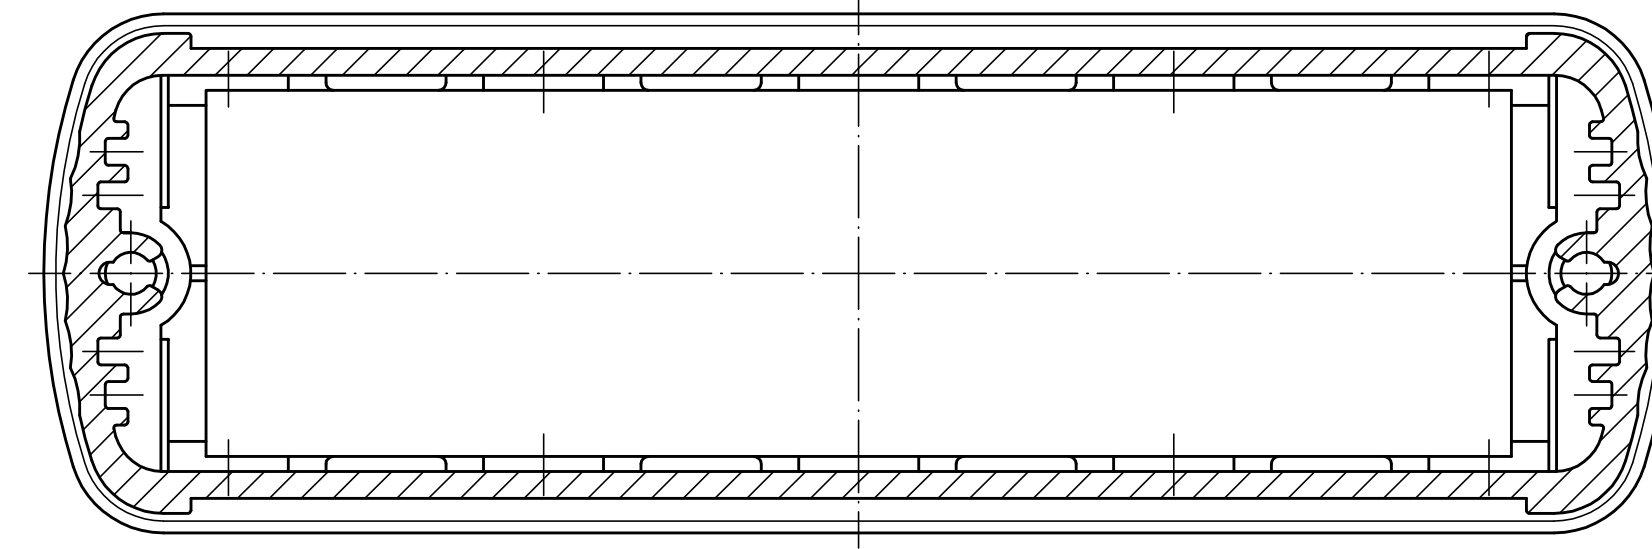

"Schutzvermerk nach DIN ISO 16016 beachten" - "Please pay attention to copyright note DIN ISO 16016"

ABM 1000 IR  
ABM 1000 AL

ABM 1000 SAL

Ansicht ohne Profilklappe bzw. ohne Profilklappe  
View without profile lid resp. profile shutter

ABP 1000

ABM 1000 .. BE  
(weitere Maße siehe ABM 1000 .. /  
more dimensions see ABM 1000 ..)

Maßstab/ Scale:	2:1	
Zeichnungs-Nr. / Drawing-No.:	1K 5205.067.05	
Artikel / Article:	AluBos AB 1000	
Katalogzeichnung / Catalogue drawing		
A.Nr. / Att.-No.:	Datum / Date:	
1747	09.05.05	
630	21.08.07	
3459	04.03.07	
3257	18.12.95	
DISK:	2 801 327	
Datum / Date:	15.12.94	HR