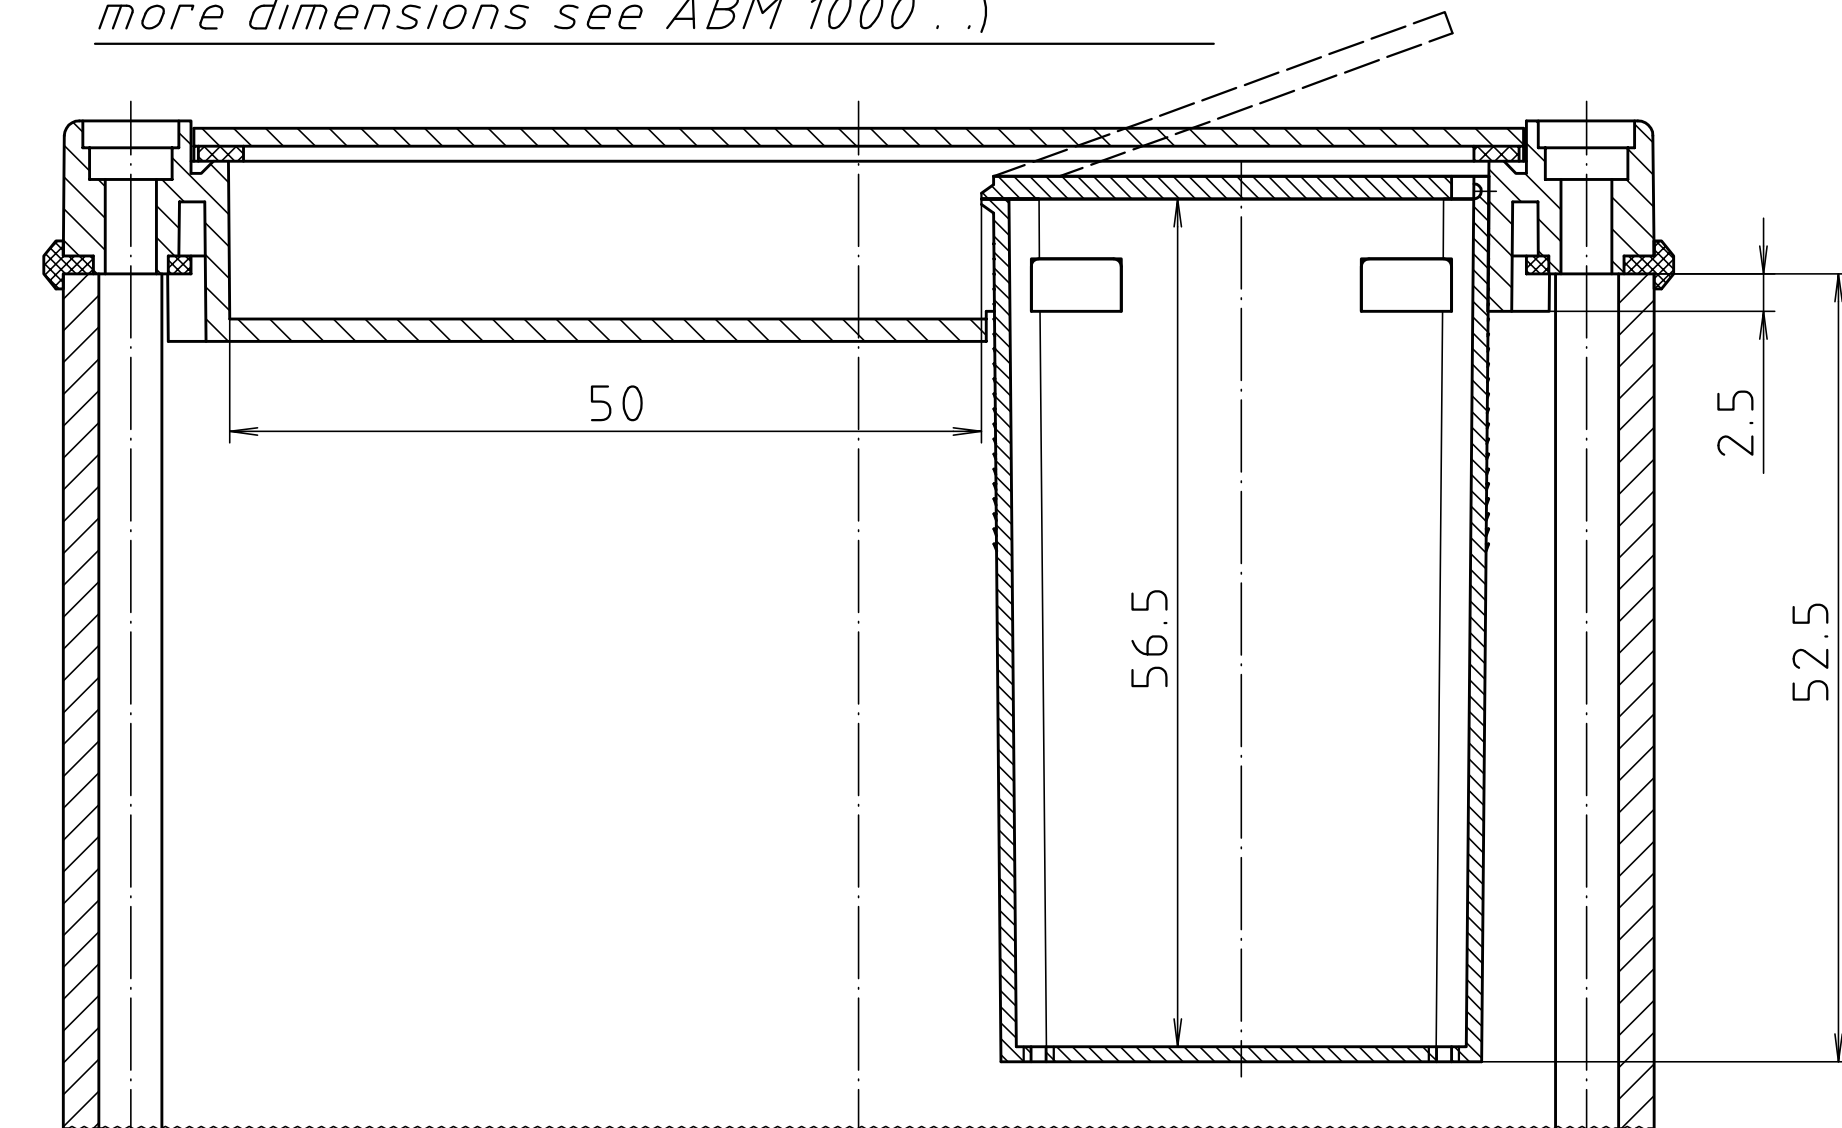

"Schutzvermerk nach DIN ISO 16016 beachten" - "Please pay attention to copyright note DIN ISO 16016"

ABM 1000 IR  
ABM 1000 AL

ABM 1000 SAL

Ansicht ohne Profilklappe bzw. ohne Profilklappe  
View without profile lid resp. profile shutter

ABP 1000

ABM 1000 .. BE  
(weitere Maße siehe ABM 1000 .. /  
more dimensions see ABM 1000 ..)

Maßstab/ Scale:	2:1	
Zeichnungs-Nr. / Drawing-No.:	1K 5205.067.05	
Artikel / Article:	AluBos AB 1000	
Katalogzeichnung / Catalogue drawing		
A.Nr. / Att.-No.:	Datum / Date:	
1747	09.05.05	
630	21.08.07	
3459	04.03.07	
3257	18.12.95	
DISK:	2 801 327	
Datum / Date:	15.12.94	HR