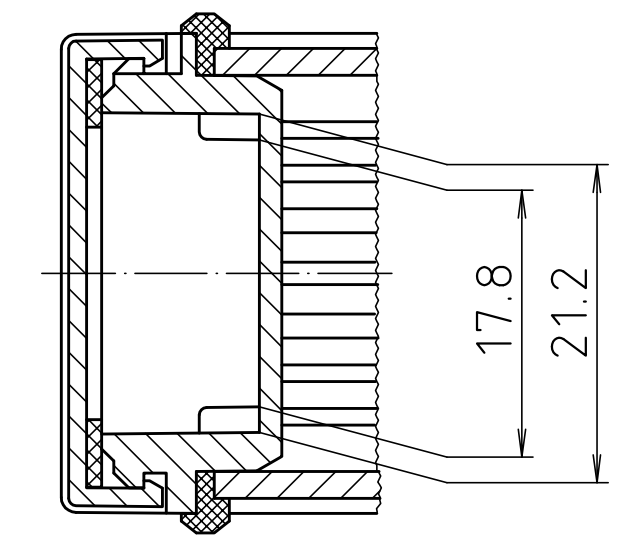

"Schutzvermerk nach DIN ISO 16016 beachten" - "Please pay attention to copyright note DIN ISO 16016"

ABM 1000 IR  
ABM 1000 AL

ABM 1000 SAL

Ansicht ohne Profilklappe bzw. ohne Profilklappe  
View without profile lid resp. profile shutter

ABP 1000

ABM 1000 .. BE  
(weitere Maße siehe ABM 1000 .. /  
more dimensions see ABM 1000 ..)

Maßstab/ Scale:	2:1	
Zeichnungs-Nr. / Drawing-No.:	1K 5205.067.05	
Artikel / Article:	AluBos AB 1000	
Katalogzeichnung / Catalogue drawing		
A.Nr. / Att.-No.:	Datum / Date:	
1747	09.05.05	
630	21.08.07	
3459	04.03.07	
3257	18.12.95	
DISK:	2 801 327	
Datum / Date:	15.12.94	HR