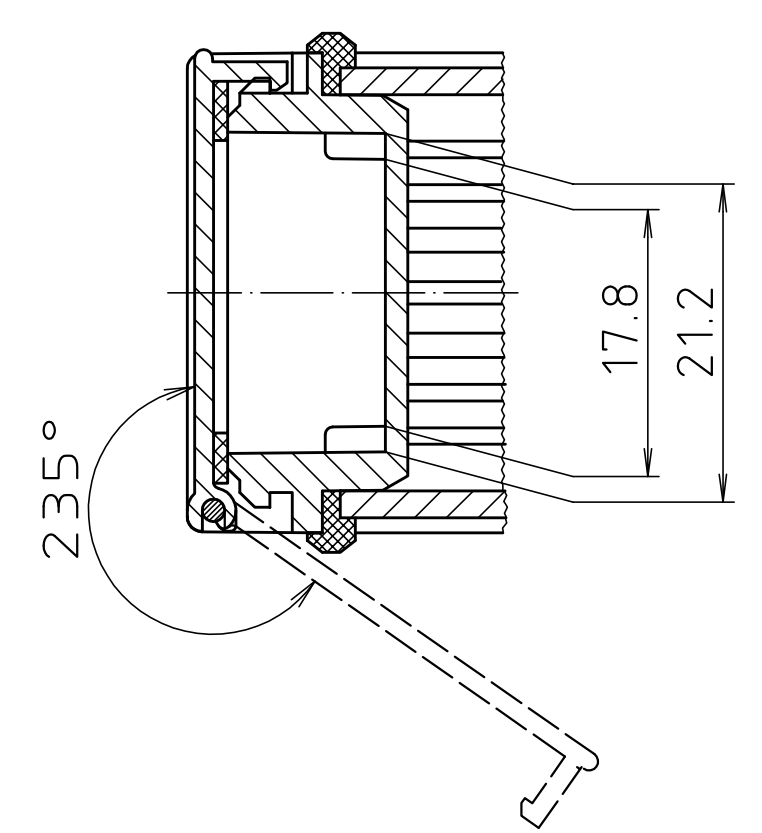

"Schutzvermerk nach DIN ISO 16016 beachten" - "Please pay attention to copyright note DIN ISO 16016"

ABM 1000 IR  
ABM 1000 AL

ABM 1000 SAL

Ansicht ohne Profilklappe bzw. ohne Profilklappe  
View without profile lid resp. profile shutter

ABP 1000

ABM 1000 .. BE  
(weitere Maße siehe ABM 1000 .. /  
more dimensions see ABM 1000 ..)

Maßstab/ Scale:	2:1	
Zeichnungs-Nr. / Drawing-No.:	1K 5205.067.05	
Artikel / Article:	AluBos AB 1000	
Katalogzeichnung / Catalogue drawing		
A.Nr. / Att.-No.:	Datum / Date:	
1747	09.05.05	
630	21.08.07	
3459	04.03.07	
3257	18.12.95	
DISK:	2 801 327	
Datum / Date:	15.12.94	HR