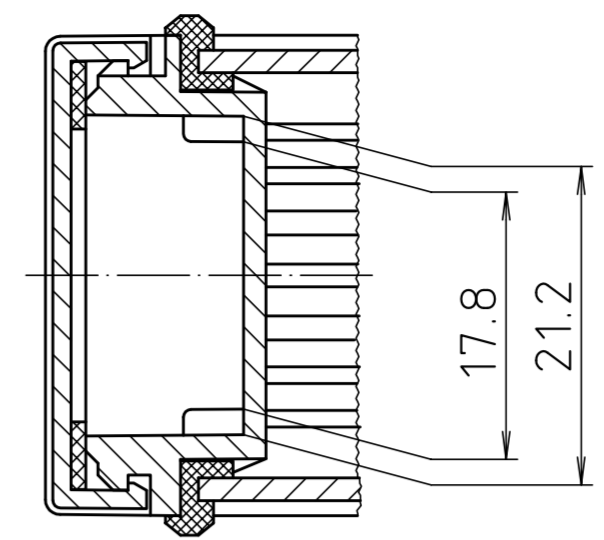

"Schutzvermerk nach DIN ISO 16016 beachten" "Please pay attention to copyright note DIN ISO 16016"

ABD 800

ABM 800 IR
ABM 800 AL

ABM 800 SAL

Ansicht ohne Profilkappe
bzw. ohne Profilklappe
View without profile lid
resp. profile shutter

ABM 800 ... BE
(weitere Masse siehe ABM 800 ... /
more dimensions see ABM 800 ...)

ABP 800

Maßstab/ Scale:	2:1	
Zeichnungs-Nr. / Drawing-No.:	1K 5205.066.05	
Artikel / Article:	AluBos AB 800	
Katalogzeichnung / Catalogue drawing		
A.Nr. / Alt.-No.:	Datum / Date:	
DISK:	2 801 326	
Datum / Date:	15.12.94 HR	