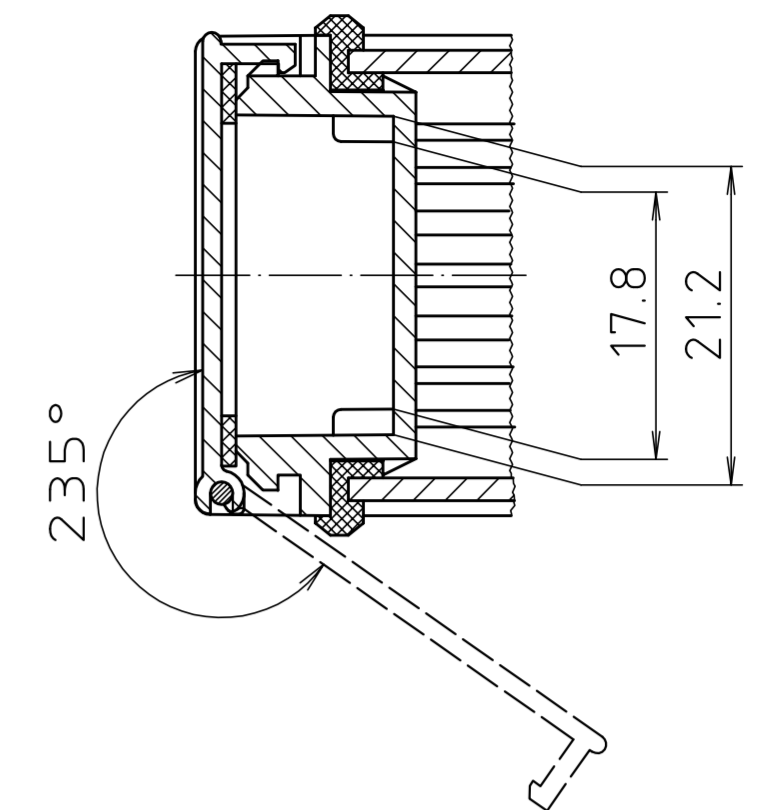

"Schutzvermerk nach DIN ISO 16016 beachten" "Please pay attention to copyright note DIN ISO 16016"

ABD 800

ABM 800 IR
ABM 800 AL

ABM 800 SAL

Ansicht ohne Profilkappe
bzw. ohne Profilklappe
View without profile lid
resp. profile shutter

ABM 800 ... BE
(weitere Masse siehe ABM 800 ... /
more dimensions see ABM 800 ...)

ABP 800

Maßstab/ Scale:	2:1	
Zeichnungs-Nr. / Drawing-No.:	1K 5205.066.05	
Artikel / Article:	AluBos AB 800	
Katalogzeichnung / Catalogue drawing		
A.Nr. / Alt.-No.:	Datum / Date:	
DISK:	2 801 326	
Datum / Date:	15.12.94 HR	