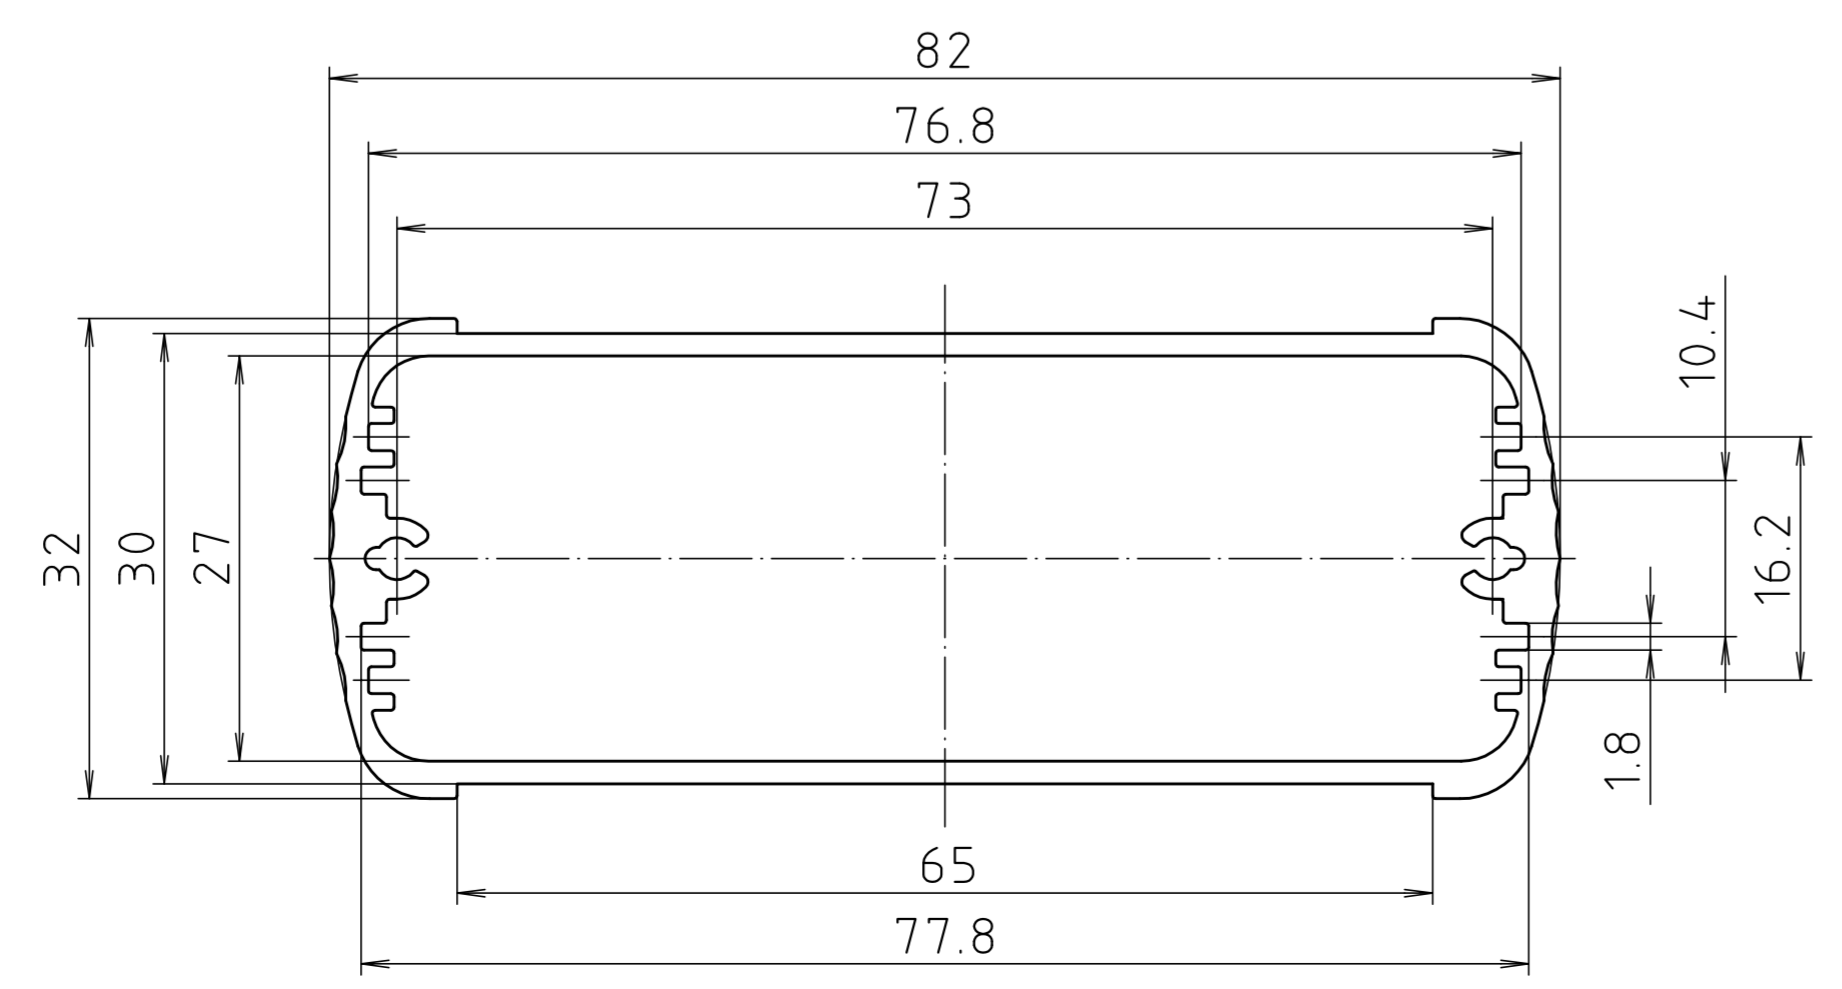

"Schutzvermerk nach DIN ISO 16016 beachten" "Please pay attention to copyright note DIN ISO 16016"

ABD 800

ABM 800 IR
ABM 800 AL

ABM 800 SAL

Ansicht ohne Profilkappe
bzw. ohne Profilklappe
View without profile lid
resp. profile shutter

ABM 800 ... BE
(weitere Masse siehe ABM 800 ... /
more dimensions see ABM 800 ...)

ABP 800

Maßstab/ Scale:	2:1	
Zeichnungs-Nr. / Drawing-No.:	1K 5205.066.05	
Artikel / Article:	AluBos AB 800	
Katalogzeichnung / Catalogue drawing		
A.Nr. / Alt.-No.:	Datum / Date:	
DISK:	2 801 326	
Datum / Date:	15.12.94 HR	