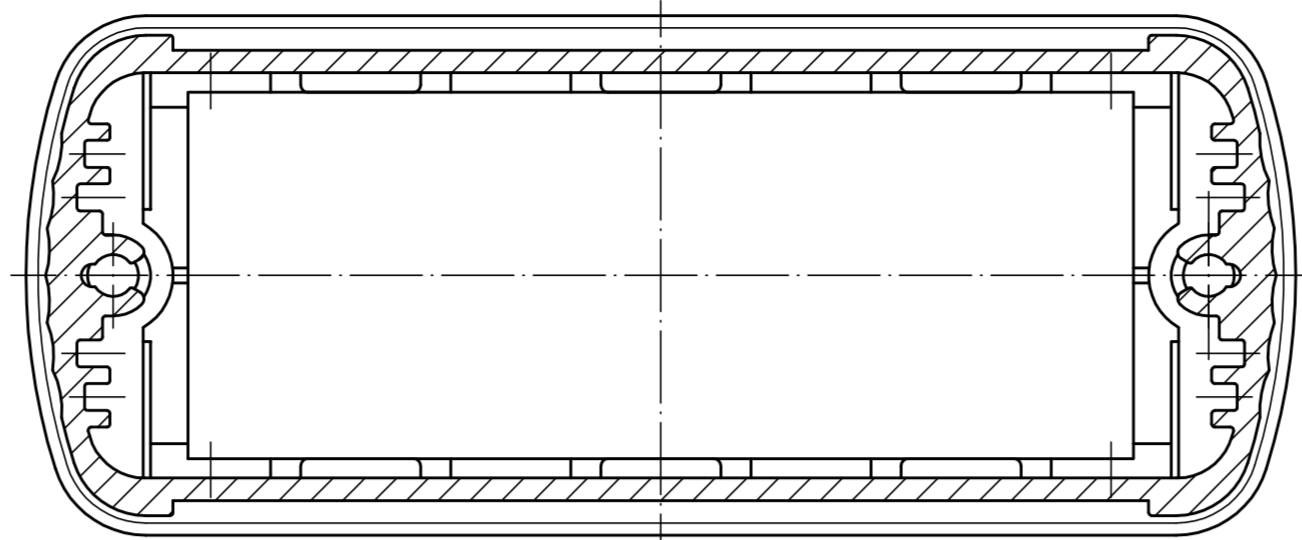

"Schutzvermerk nach DIN ISO 16016 beachten" "Please pay attention to copyright note DIN ISO 16016"

ABD 800

ABM 800 IR
ABM 800 AL

ABM 800 SAL

Ansicht ohne Profilkappe
bzw. ohne Profilklappe
View without profile lid
resp. profile shutter

ABM 800 ... BE
(weitere Masse siehe ABM 800 ... /
more dimensions see ABM 800 ...)

ABP 800

Maßstab/ Scale:	2:1	
Zeichnungs-Nr. / Drawing-No.:	1K 5205.066.05	
Artikel / Article:	AluBos AB 800	
Katalogzeichnung / Catalogue drawing		
A.Nr. / Alt.-No.:	Datum / Date:	
DISK:	2 801 326	
Datum / Date:	15.12.94 HR	