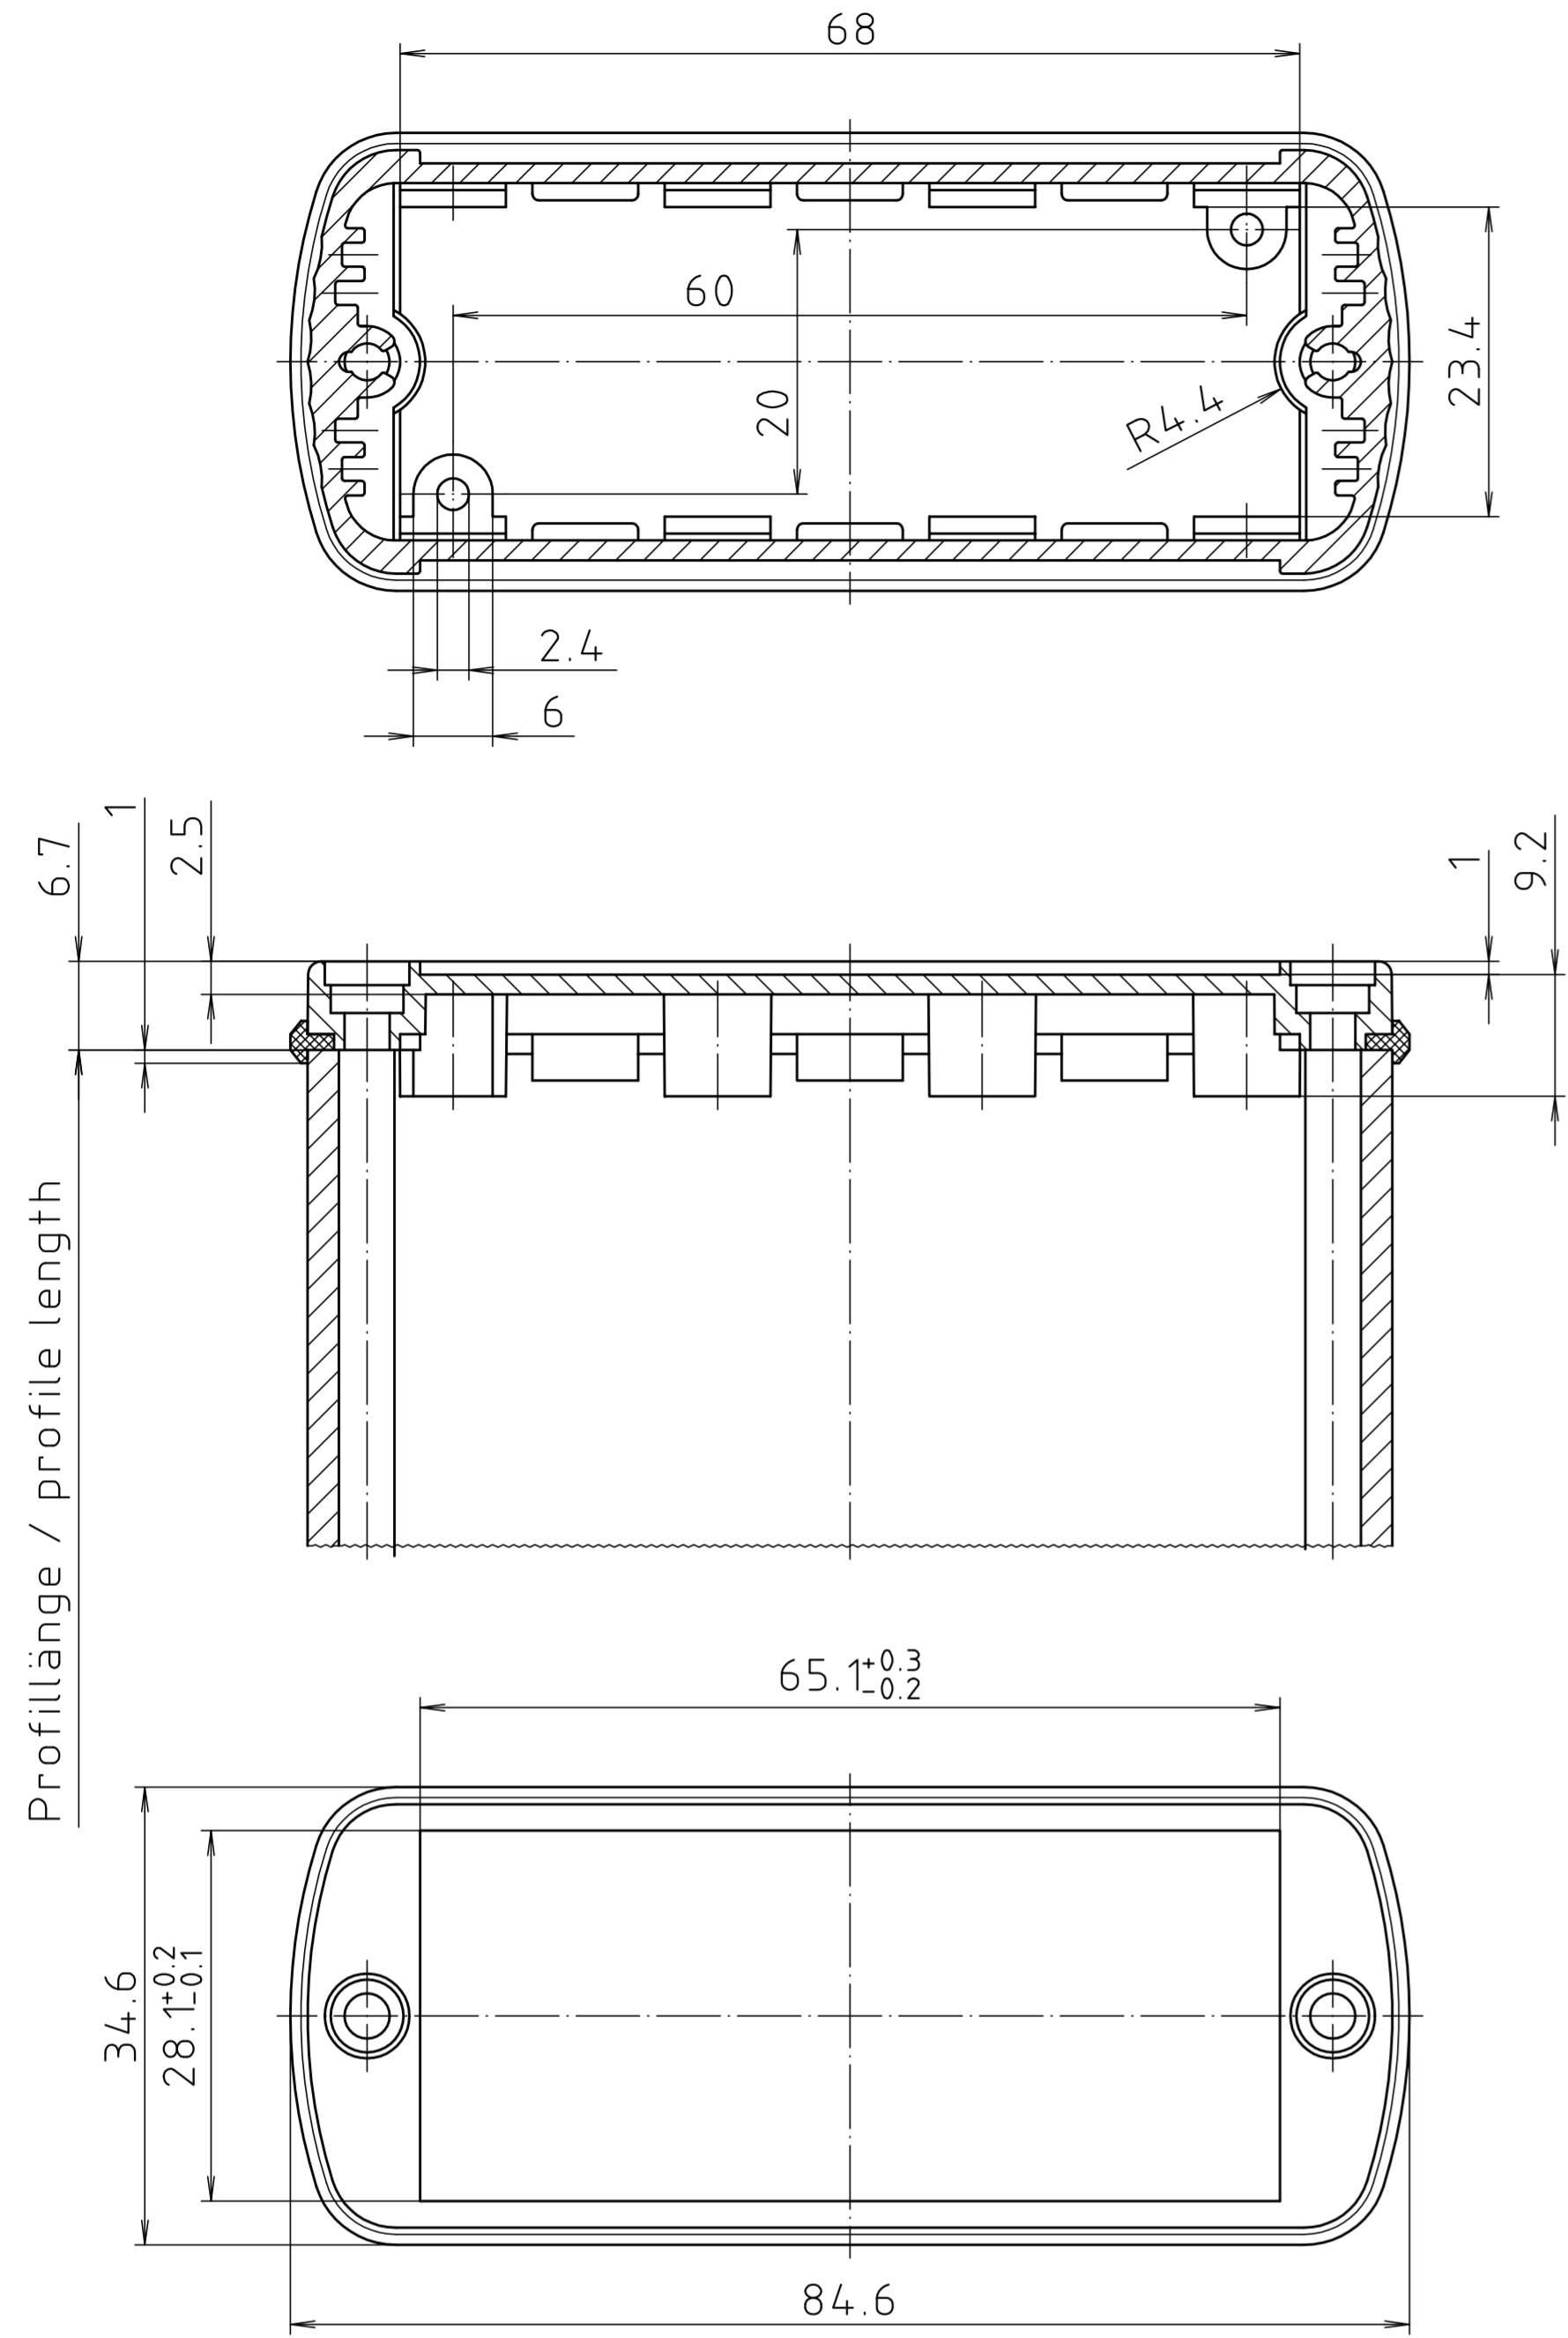

"Schutzvermerk nach DIN ISO 16016 beachten" "Please pay attention to copyright note DIN ISO 16016"

ABD 800

ABM 800 IR
ABM 800 AL

ABM 800 SAL

Ansicht ohne Profilkappe
bzw. ohne Profilklappe
View without profile lid
resp. profile shutter

ABM 800 ... BE
(weitere Masse siehe ABM 800 ... /
more dimensions see ABM 800 ...)

ABP 800

Maßstab/ Scale:	2:1	
Zeichnungs-Nr. / Drawing-No.:	1K 5205.066.05	
Artikel / Article:	AluBos AB 800	
Katalogzeichnung / Catalogue drawing		
A.Nr. / Alt.-No.:	Datum / Date:	
DISK:	2 801 326	
Datum / Date:	15.12.94 HR	