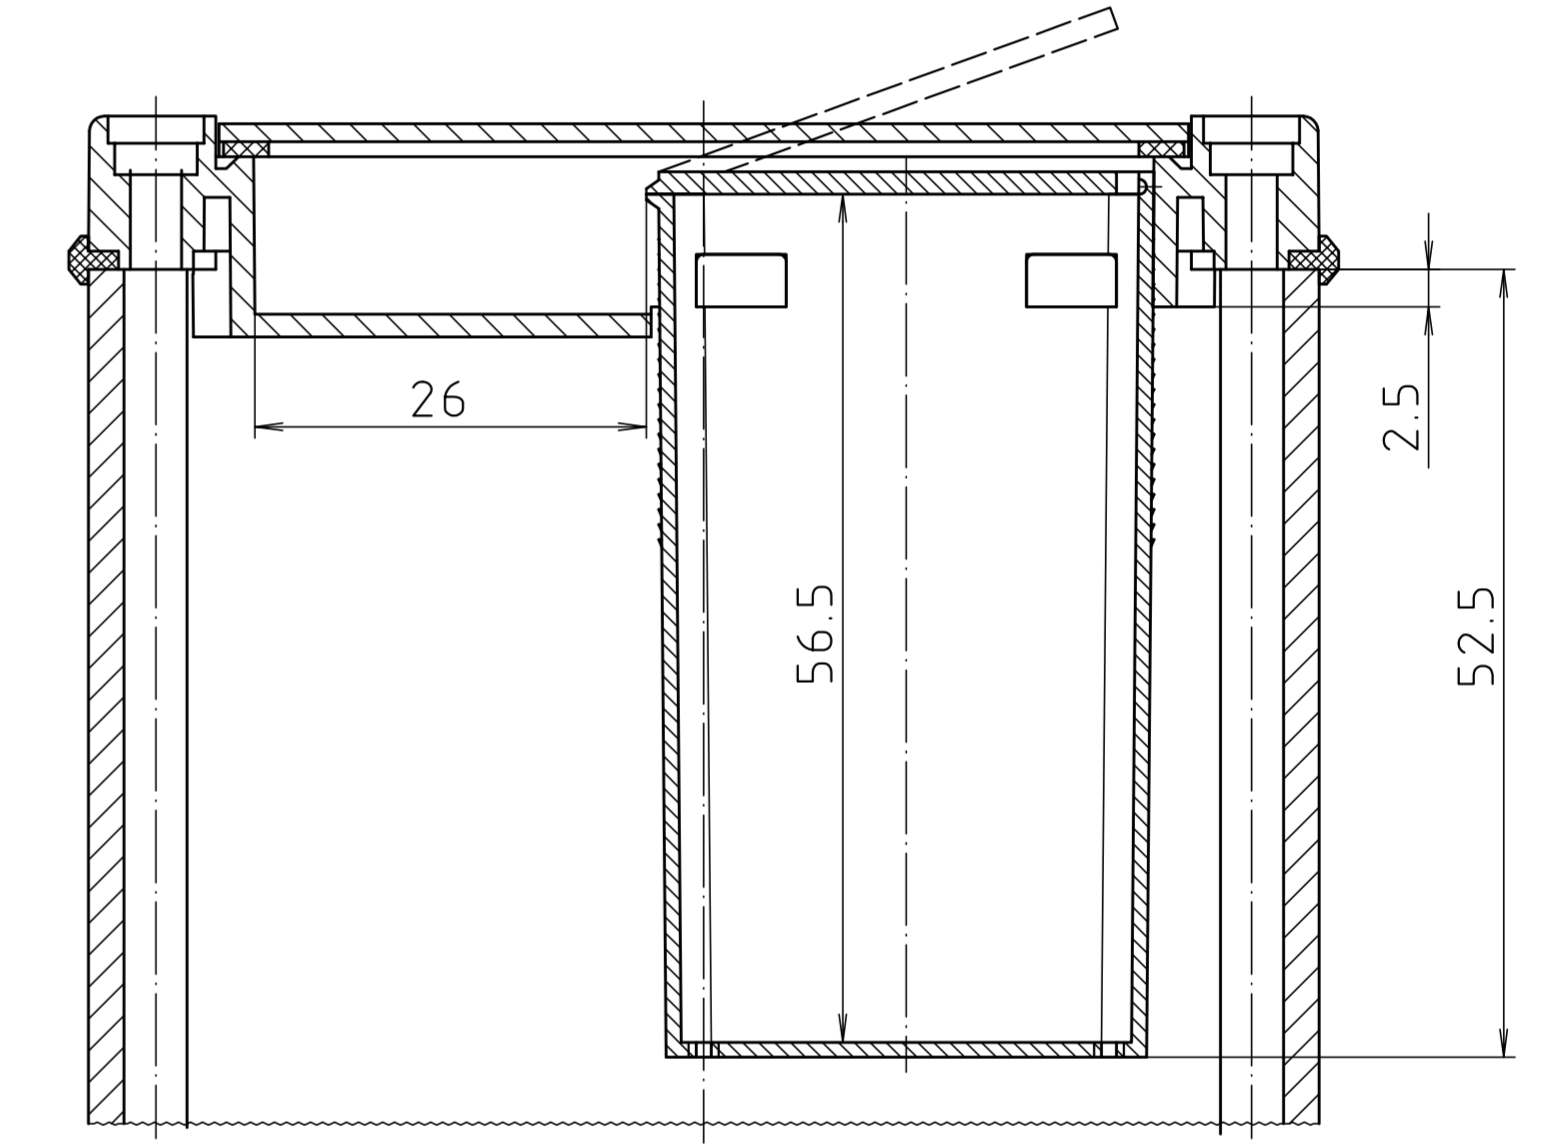

"Schutzvermerk nach DIN ISO 16016 beachten" "Please pay attention to copyright note DIN ISO 16016"

ABD 800

ABM 800 IR
ABM 800 AL

ABM 800 SAL

Ansicht ohne Profilkappe
bzw. ohne Profilklappe
View without profile lid
resp. profile shutter

ABM 800 ... BE
(weitere Masse siehe ABM 800 ... /
more dimensions see ABM 800 ...)

ABP 800

Maßstab/ Scale:	2:1	
Zeichnungs-Nr. / Drawing-No.:	1K 5205.066.05	
Artikel / Article:	AluBos AB 800	
Katalogzeichnung / Catalogue drawing		
A.Nr. / Alt.-No.:	Datum / Date:	
DISK:	2 801 326	
Datum / Date:	15.12.94 HR	