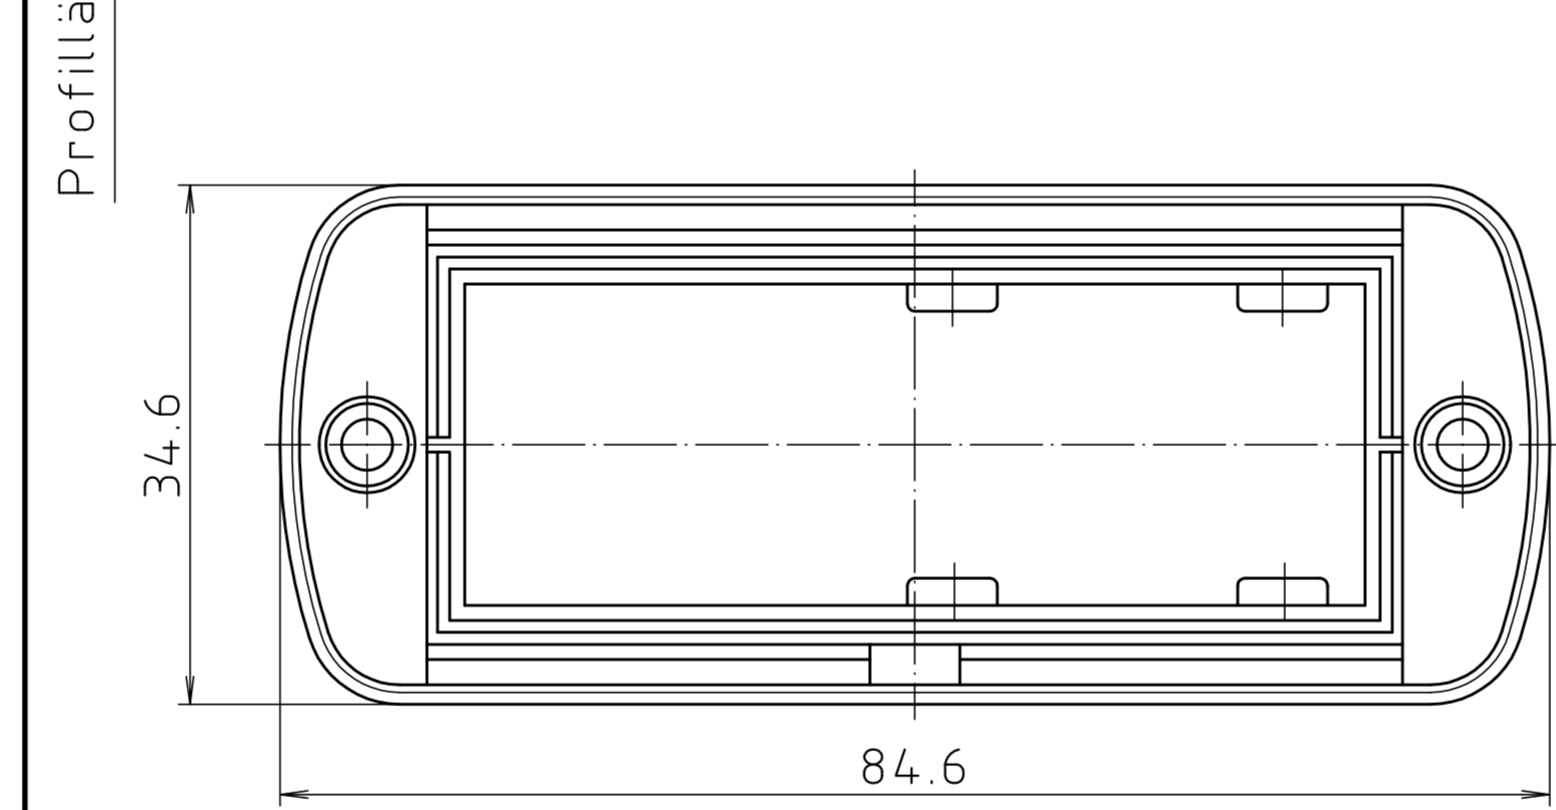

"Schutzvermerk nach DIN ISO 16016 beachten" "Please pay attention to copyright note DIN ISO 16016"

ABD 800

ABM 800 IR
ABM 800 AL

ABM 800 SAL

Ansicht ohne Profilkappe
bzw. ohne Profilklappe
View without profile lid
resp. profile shutter

ABM 800 ... BE
(weitere Masse siehe ABM 800 ... /
more dimensions see ABM 800 ...)

ABP 800

Maßstab/ Scale:	2:1	
Zeichnungs-Nr. / Drawing-No.:	1K 5205.066.05	
Artikel / Article:	AluBos AB 800	
Katalogzeichnung / Catalogue drawing		
A.Nr. / Alt.-No.:	Datum / Date:	
DISK:	2 801 326	
Datum / Date:	15.12.94 HR	