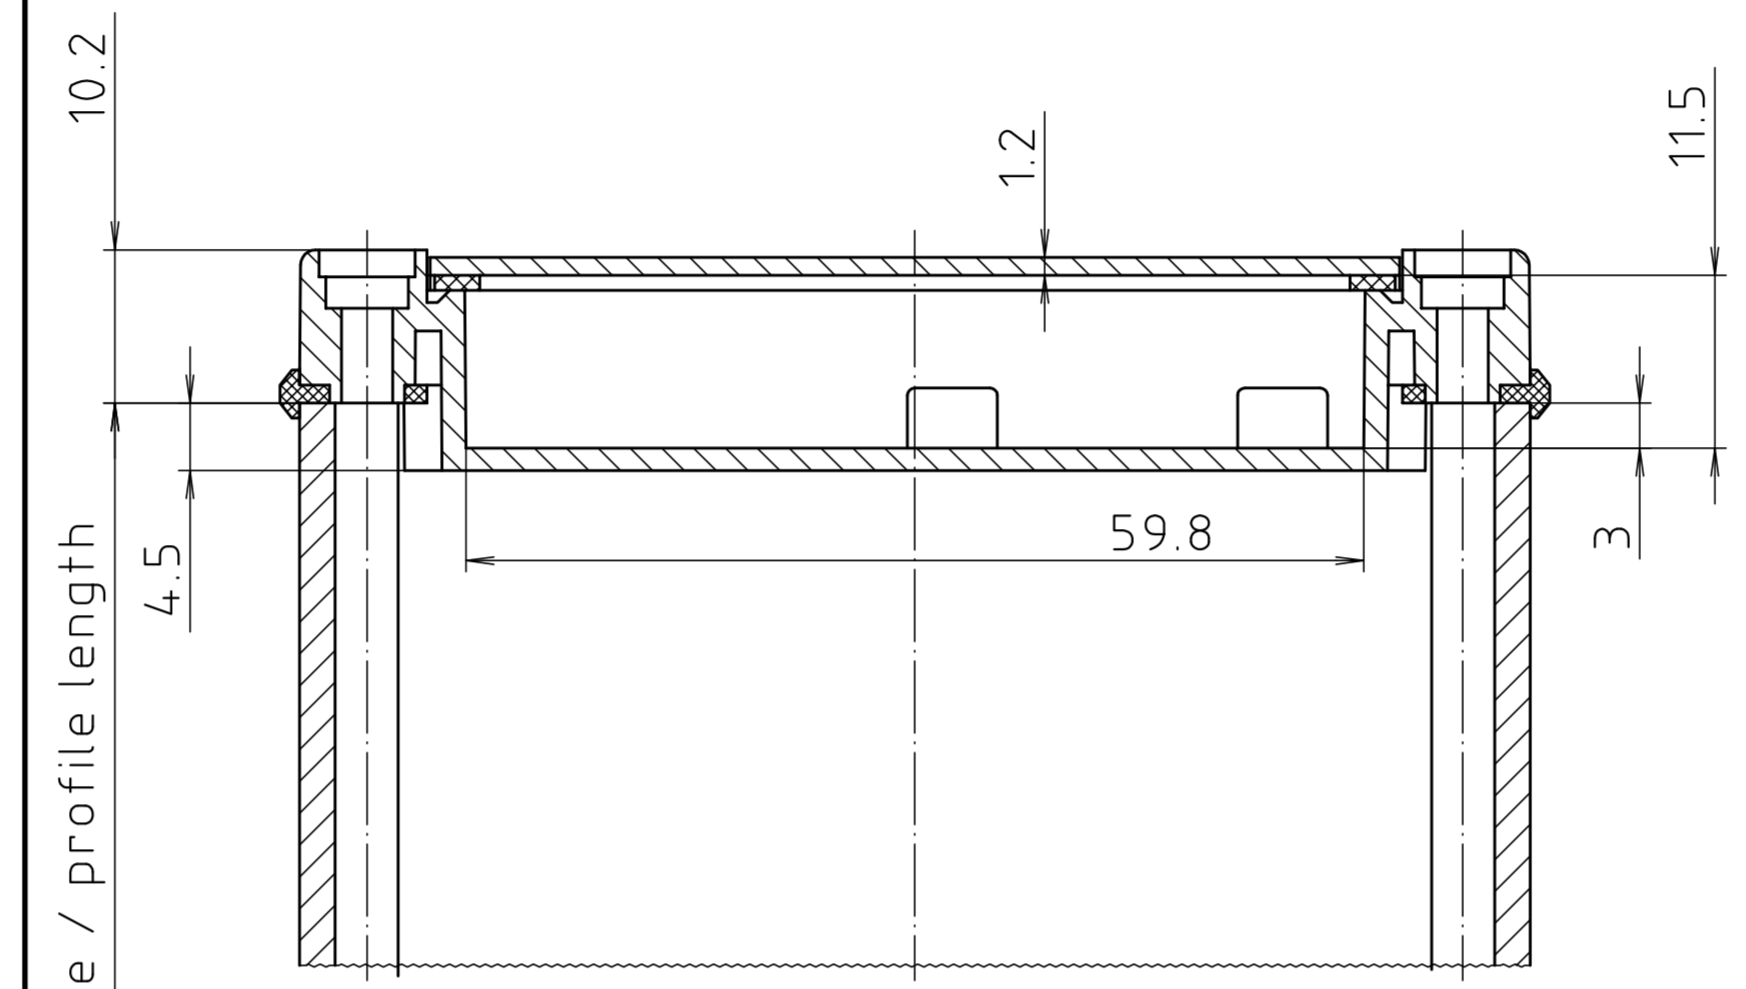

"Schutzvermerk nach DIN ISO 16016 beachten" "Please pay attention to copyright note DIN ISO 16016"

ABD 800

ABM 800 IR
ABM 800 AL

ABM 800 SAL

Ansicht ohne Profilkappe
bzw. ohne Profilklappe
View without profile lid
resp. profile shutter

ABM 800 ... BE
(weitere Masse siehe ABM 800 ... /
more dimensions see ABM 800 ...)

ABP 800

Maßstab/ Scale:	2:1	
Zeichnungs-Nr. / Drawing-No.:	1K 5205.066.05	
Artikel / Article:	AluBos AB 800	
Katalogzeichnung / Catalogue drawing		
A.Nr. / Alt.-No.:	Datum / Date:	
DISK:	2 801 326	
Datum / Date:	15.12.94 HR	