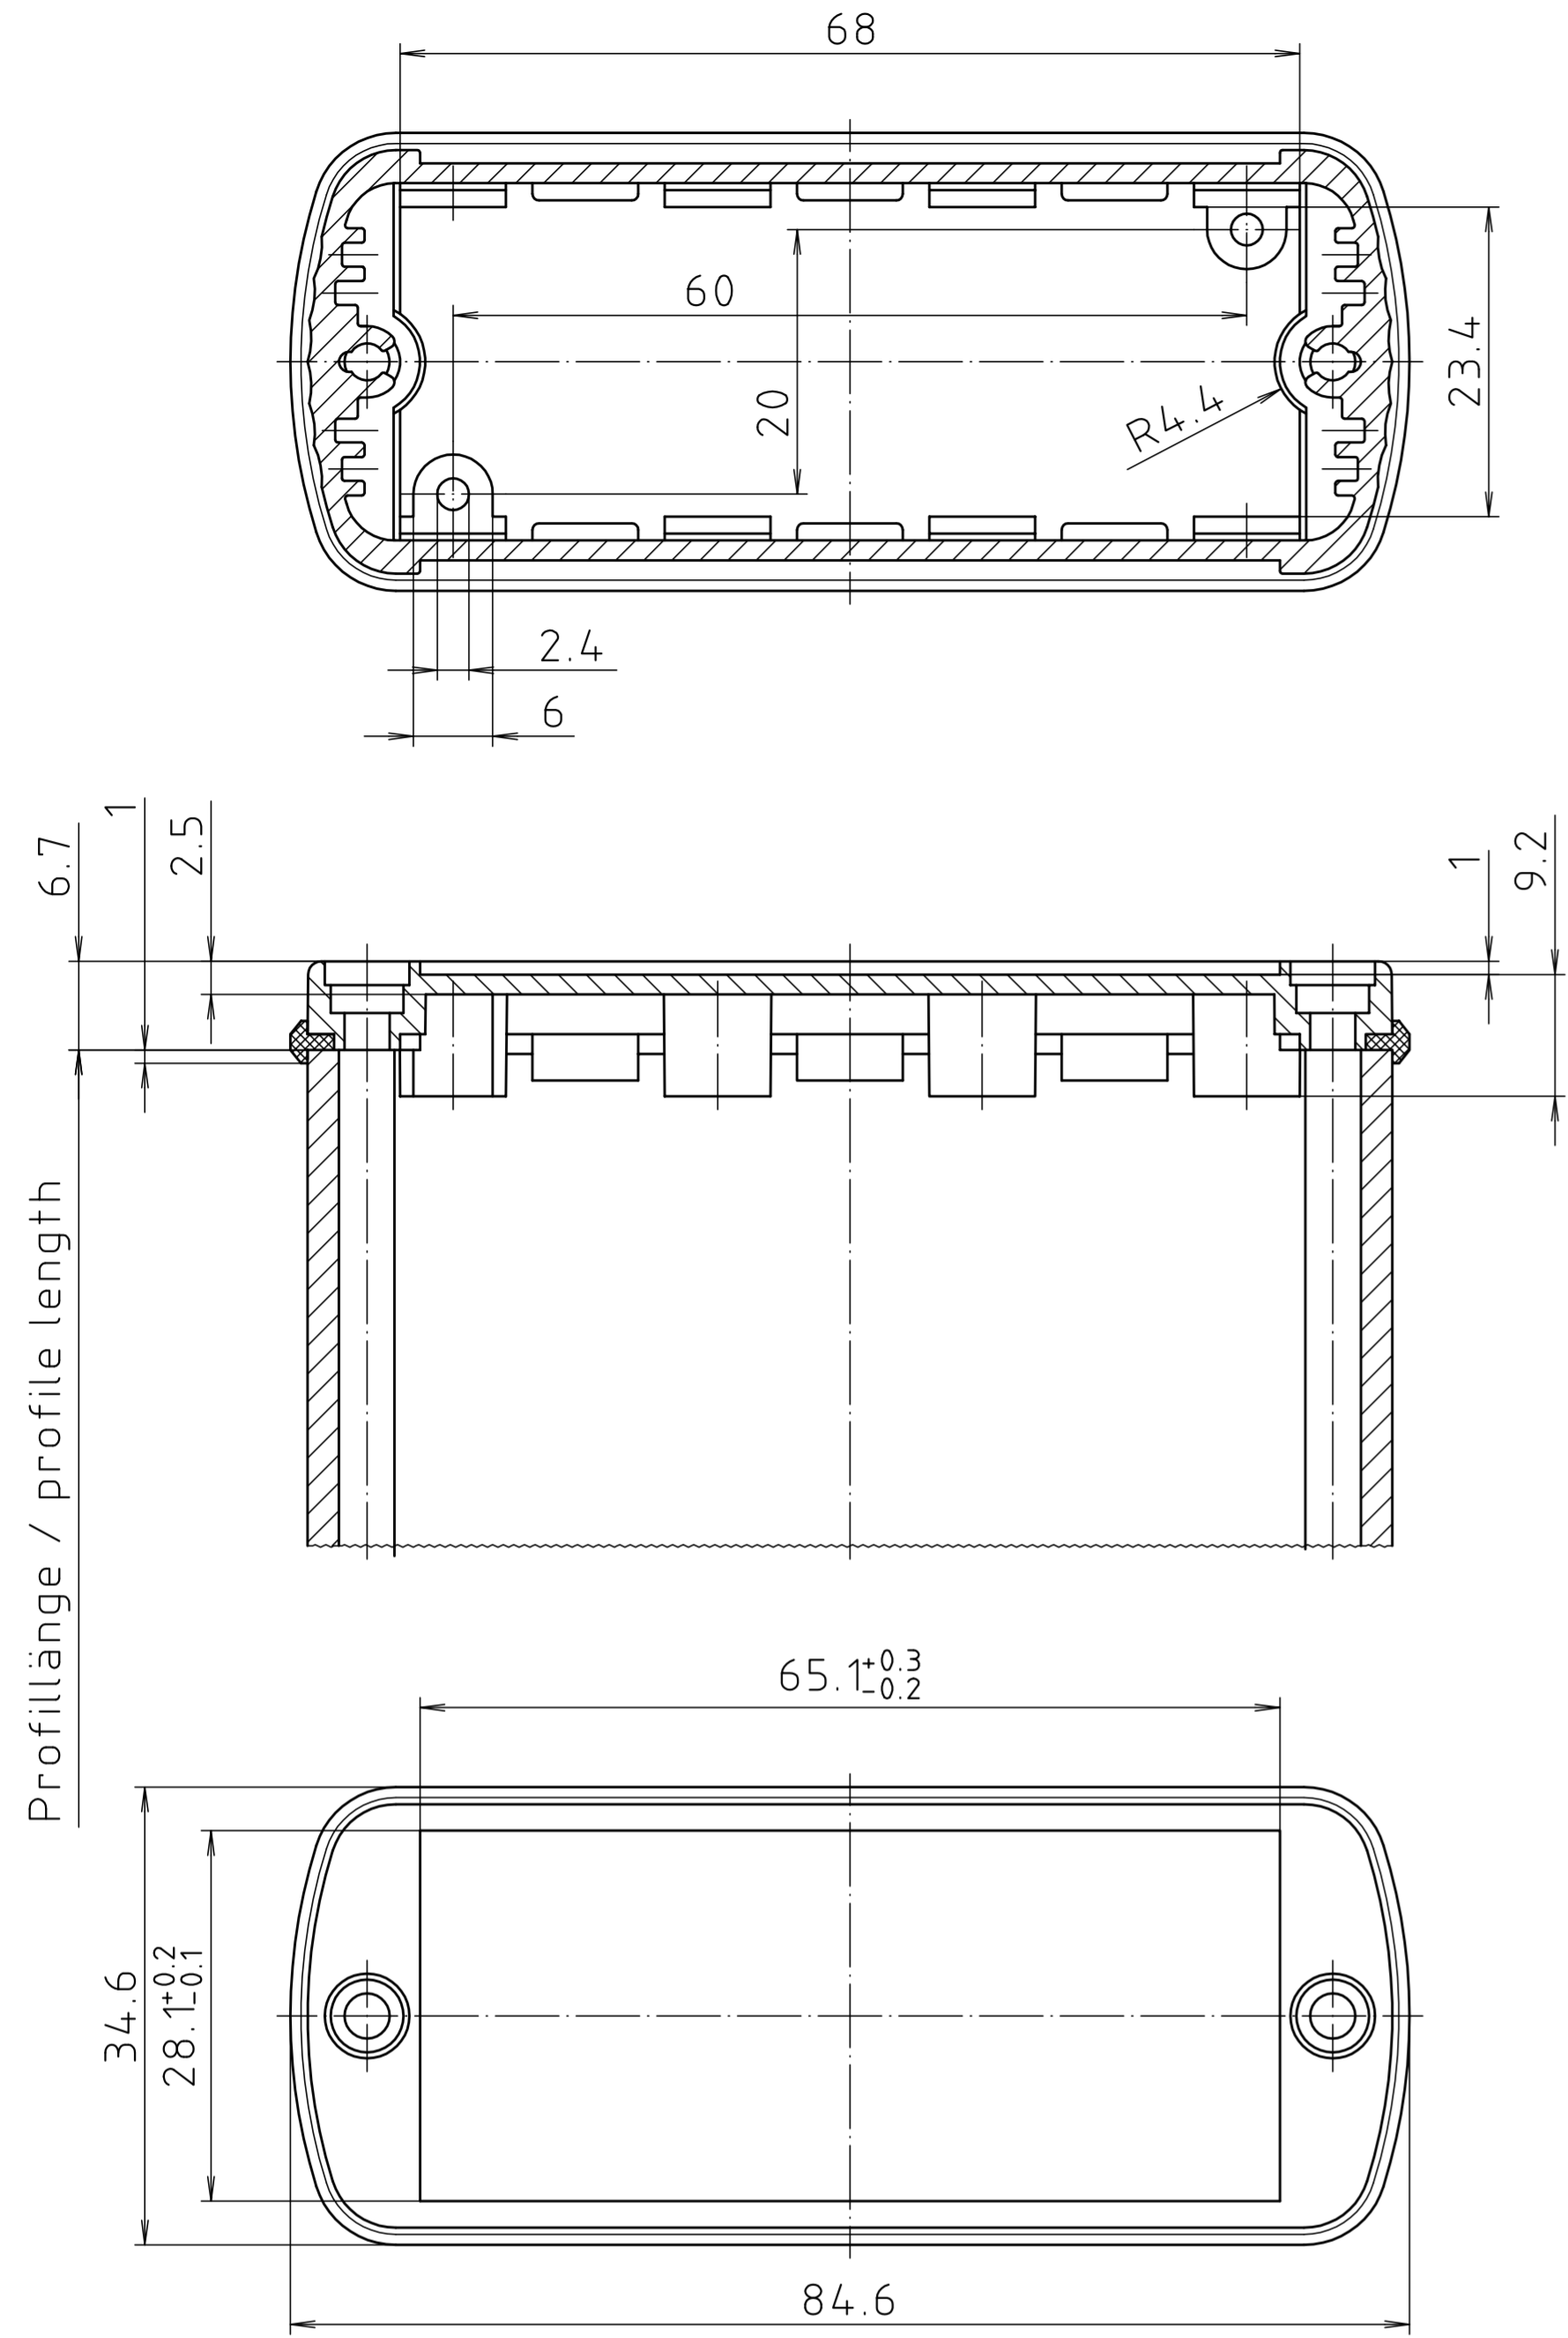

"Schutzvermerk nach DIN ISO 16016 beachten" "Please pay attention to copyright note DIN ISO 16016"

ABD 800

ABM 800 IR
ABM 800 AL

ABM 800 SAL

Ansicht ohne Profilkappe
bzw. ohne Profilklappe
View without profile lid
resp. profile shutter

ABM 800 ... BE
(weitere Masse siehe ABM 800 ... /
more dimensions see ABM 800 ...)

ABP 800

Maßstab/ Scale:	2:1	
Zeichnungs-Nr. / Drawing-No.:	1K 5205.066.05	
Artikel / Article:	AluBos AB 800	
Katalogzeichnung / Catalogue drawing		
A.Nr. / Alt.-No.:	747 930 3257	Datum / Date: 09.05.05 21.08.07 04.03.07 18.12.95
DISK:	2 801 326	
Datum / Date:	15.12.94	HR