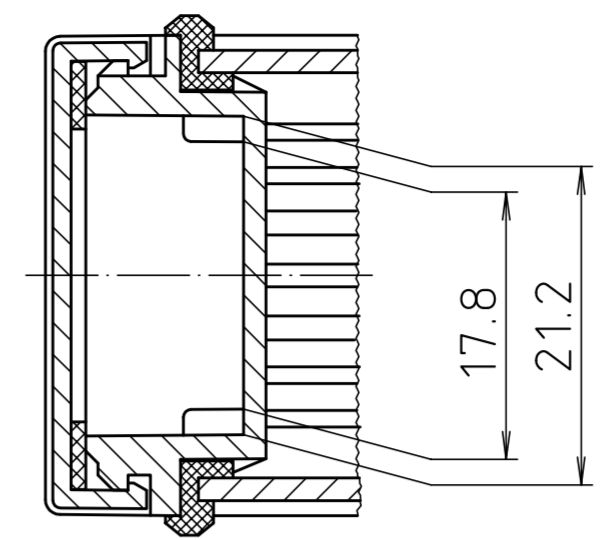

"Schutzvermerk nach DIN ISO 16016 beachten" "Please pay attention to copyright note DIN ISO 16016"

ABD 800

ABM 800 IR
ABM 800 AL

ABM 800 SAL

Ansicht ohne Profilkappe
bzw. ohne Profilklappe
View without profile lid
resp. profile shutter

ABM 800 ... BE
(weitere Masse siehe ABM 800 ... /
more dimensions see ABM 800 ...)

ABP 800

Maßstab/ Scale:	2:1	
Zeichnungs-Nr. / Drawing-No.:	1K 5205.066.05	
Artikel / Article:	AluBos AB 800	
Katalogzeichnung / Catalogue drawing		
A.Nr. / Alt.-No.:	747 930 3257	Datum / Date: 09.05.05 21.08.07 04.03.07 18.12.95
DISK:	2 801 326	
Datum / Date:	15.12.94	HR