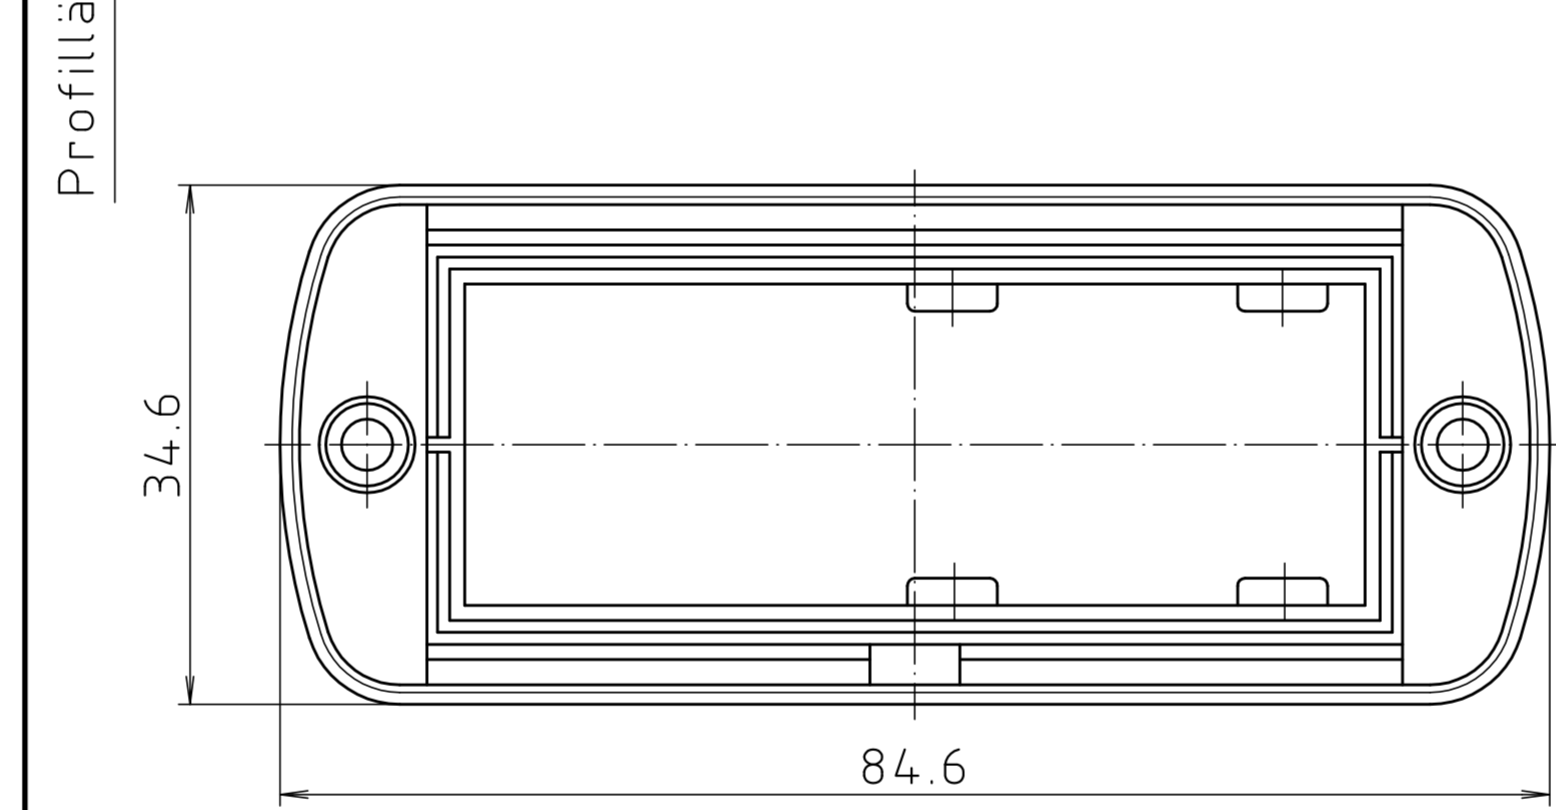

"Schutzvermerk nach DIN ISO 16016 beachten" "Please pay attention to copyright note DIN ISO 16016"

ABD 800

ABM 800 IR
ABM 800 AL

ABM 800 SAL

Ansicht ohne Profilkappe
bzw. ohne Profilklappe
View without profile lid
resp. profile shutter

ABM 800 ... BE
(weitere Masse siehe ABM 800 ... /
more dimensions see ABM 800 ...)

ABP 800

Maßstab/ Scale:	2:1	
Zeichnungs-Nr. / Drawing-No.:	1K 5205.066.05	
Artikel / Article:	AluBos AB 800	
Katalogzeichnung / Catalogue drawing		
A.Nr. / Alt.-No.:	747 930 3257	Datum / Date: 09.05.05 21.08.07 04.03.07 18.12.95
DISK:	2 801 326	
Datum / Date:	15.12.94	HR