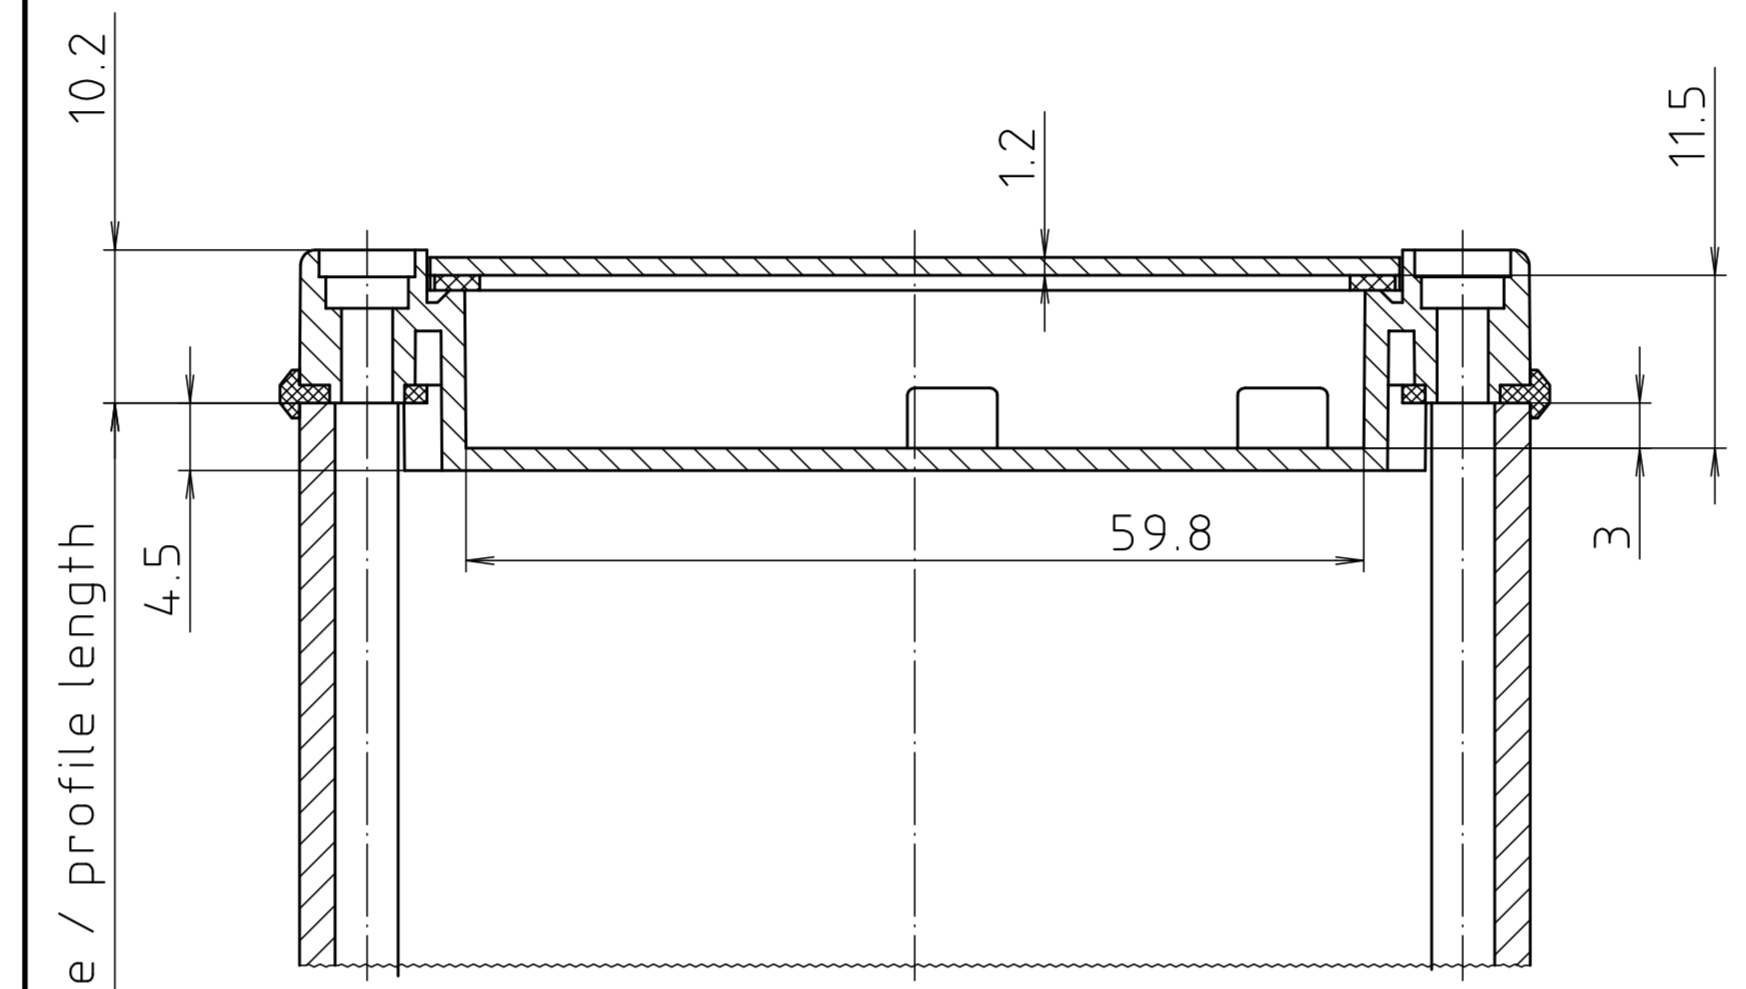

"Schutzvermerk nach DIN ISO 16016 beachten" "Please pay attention to copyright note DIN ISO 16016"

ABD 800

ABM 800 IR
ABM 800 AL

ABM 800 SAL

Ansicht ohne Profilkappe
bzw. ohne Profilklappe
View without profile lid
resp. profile shutter

ABM 800 ... BE
(weitere Masse siehe ABM 800 ... /
more dimensions see ABM 800 ...)

ABP 800

Maßstab/ Scale:	2:1	
Zeichnungs-Nr. / Drawing-No.:	1K 5205.066.05	
Artikel / Article:	AluBos AB 800	
Katalogzeichnung / Catalogue drawing		
A.Nr. / Alt.-No.:	747 930 3257	Datum / Date: 09.05.05 21.08.07 04.03.07 18.12.95
DISK:	2 801 326	
Datum / Date:	15.12.94	HR