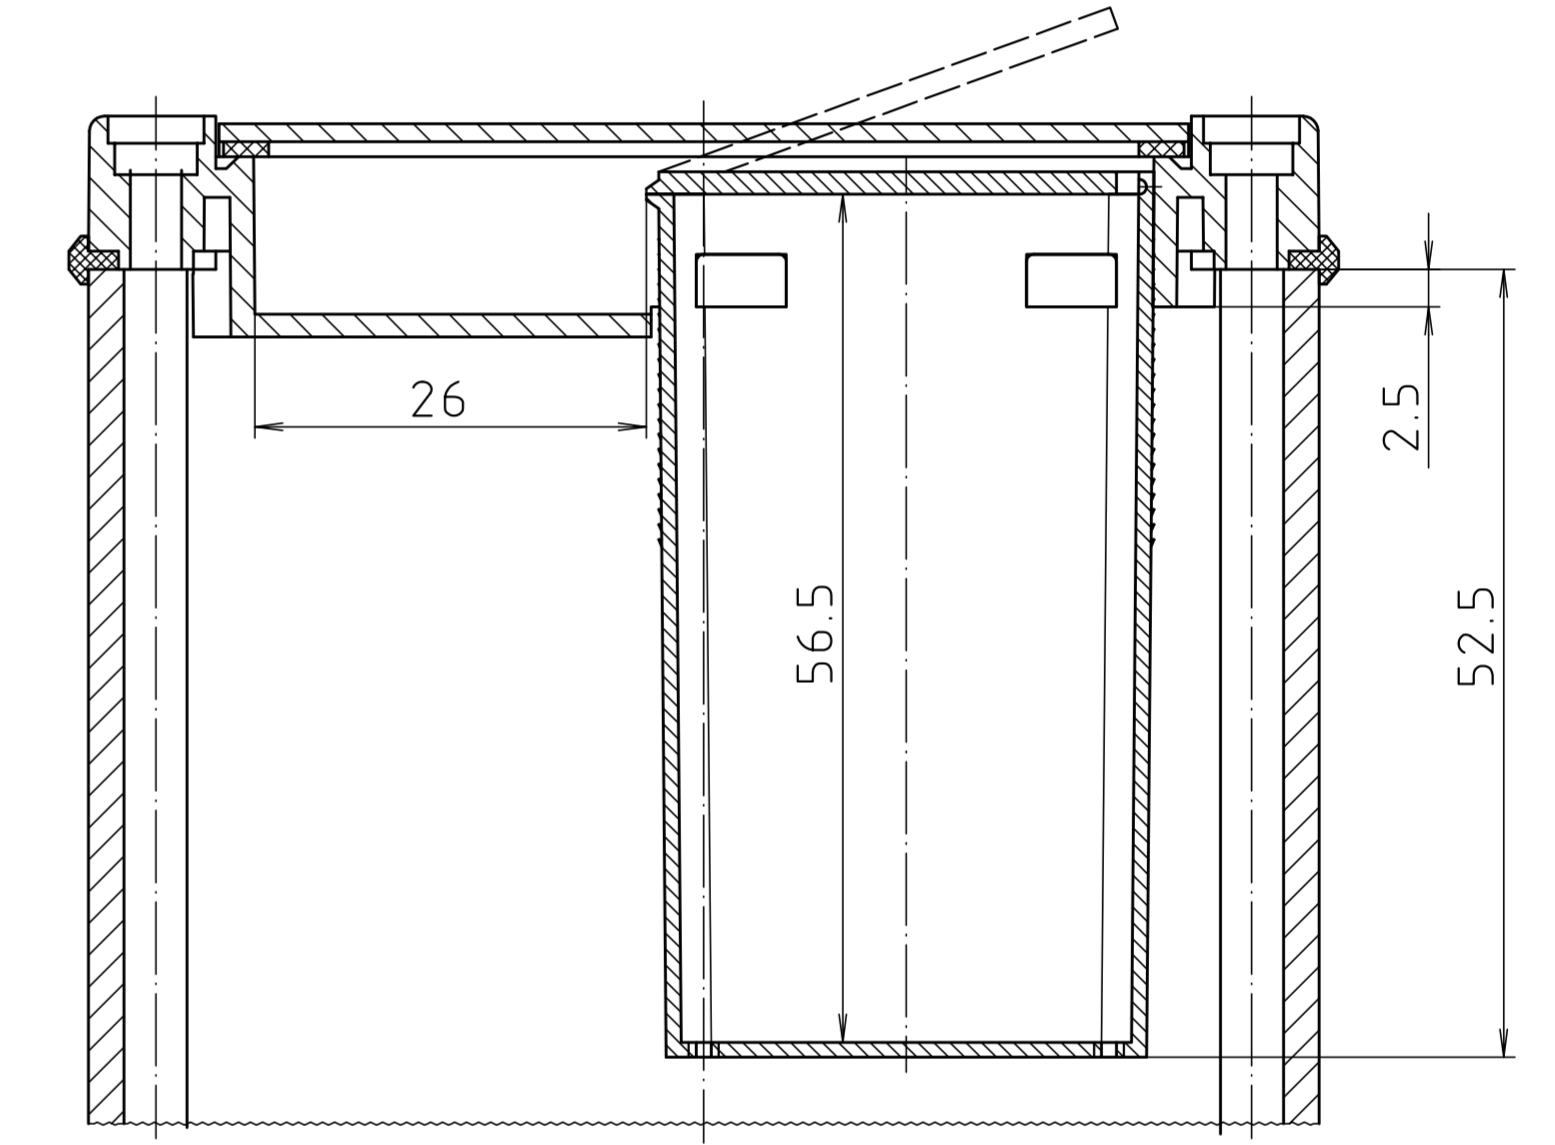

"Schutzvermerk nach DIN ISO 16016 beachten" "Please pay attention to copyright note DIN ISO 16016"

ABD 800

ABM 800 IR
ABM 800 AL

ABM 800 SAL

Ansicht ohne Profilkappe
bzw. ohne Profilklappe
View without profile lid
resp. profile shutter

ABM 800 ... BE
(weitere Masse siehe ABM 800 ... /
more dimensions see ABM 800 ...)

ABP 800

Maßstab/ Scale:	2:1	
Zeichnungs-Nr. / Drawing-No.:	1K 5205.066.05	
Artikel / Article:	AluBos AB 800	
Katalogzeichnung / Catalogue drawing		
A.Nr. / Alt.-No.:	747 930 3257	Datum / Date: 09.05.05 21.08.07 04.03.07 18.12.95
DISK:	2 801 326	
Datum / Date:	15.12.94	HR