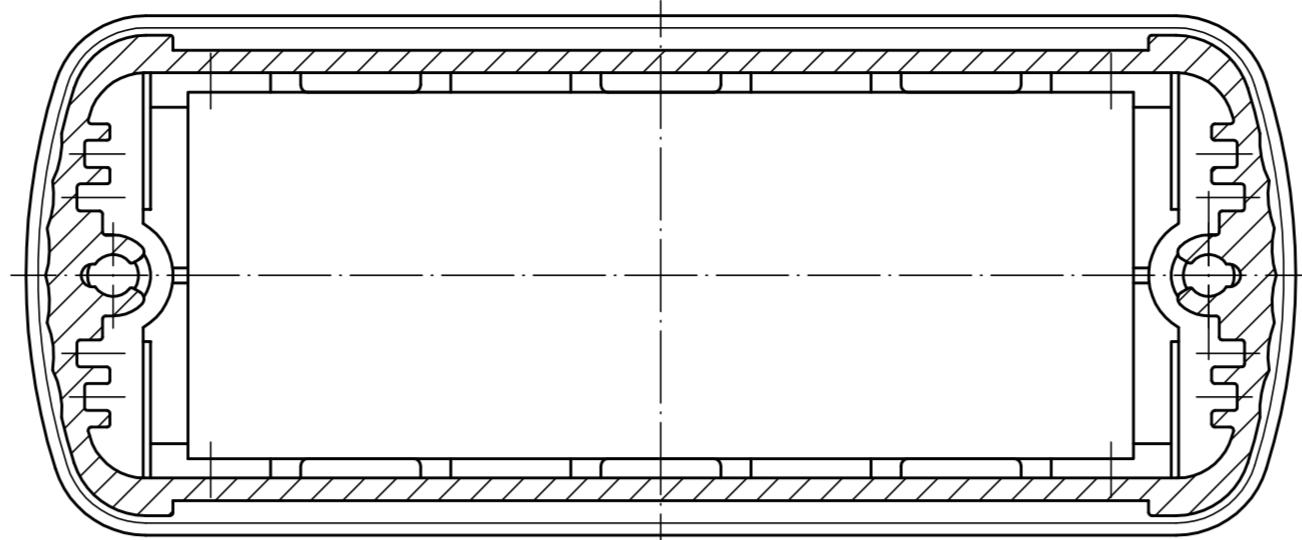

"Schutzvermerk nach DIN ISO 16016 beachten" "Please pay attention to copyright note DIN ISO 16016"

ABD 800

ABM 800 IR
ABM 800 AL

ABM 800 SAL

Ansicht ohne Profilkappe
bzw. ohne Profilklappe
View without profile lid
resp. profile shutter

ABM 800 ... BE
(weitere Masse siehe ABM 800 ... /
more dimensions see ABM 800 ...)

ABP 800

Maßstab/ Scale:	2:1	
Zeichnungs-Nr. / Drawing-No.:	1K 5205.066.05	
Artikel / Article:	AluBos AB 800	
Katalogzeichnung / Catalogue drawing		
A.Nr. / Alt.-No.:	747 930 3257	Datum / Date: 09.05.05 21.08.07 04.03.07 18.12.95
DISK:	2 801 326	
Datum / Date:	15.12.94	HR