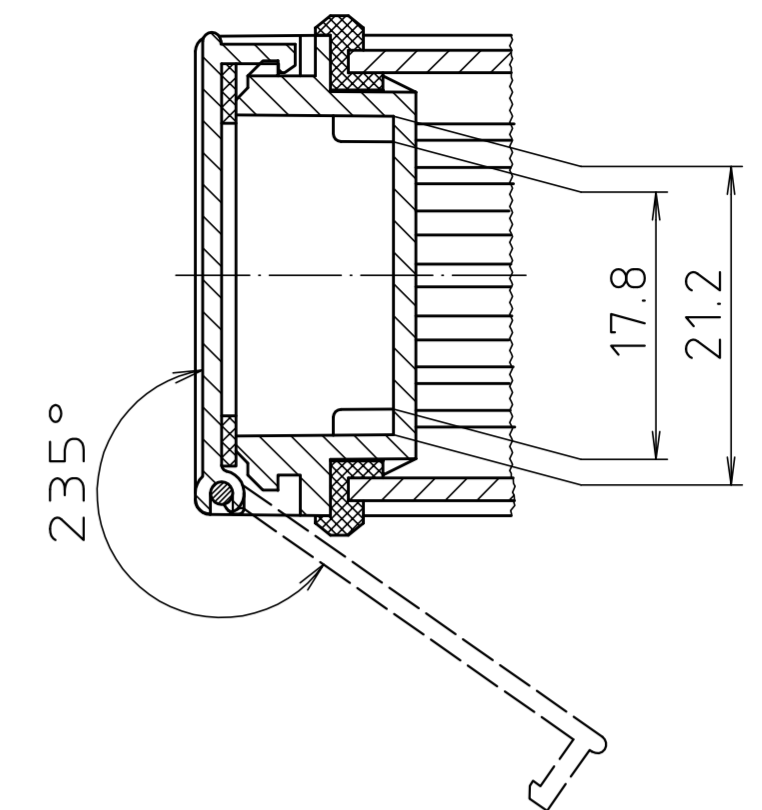

"Schutzvermerk nach DIN ISO 16016 beachten" "Please pay attention to copyright note DIN ISO 16016"

ABD 800

ABM 800 IR
ABM 800 AL

ABM 800 SAL

Ansicht ohne Profilkappe
bzw. ohne Profilklappe
View without profile lid
resp. profile shutter

ABM 800 ... BE
(weitere Masse siehe ABM 800 ... /
more dimensions see ABM 800 ...)

ABP 800

Maßstab/ Scale:	2:1	
Zeichnungs-Nr. / Drawing-No.:	1K 5205.066.05	
Artikel / Article:	AluBos AB 800	
Katalogzeichnung / Catalogue drawing		
A.Nr. / Alt.-No.:	747 930 3257	Datum / Date: 09.05.05 21.08.07 04.03.07 18.12.95
DISK:	2 801 326	
Datum / Date:	15.12.94	HR