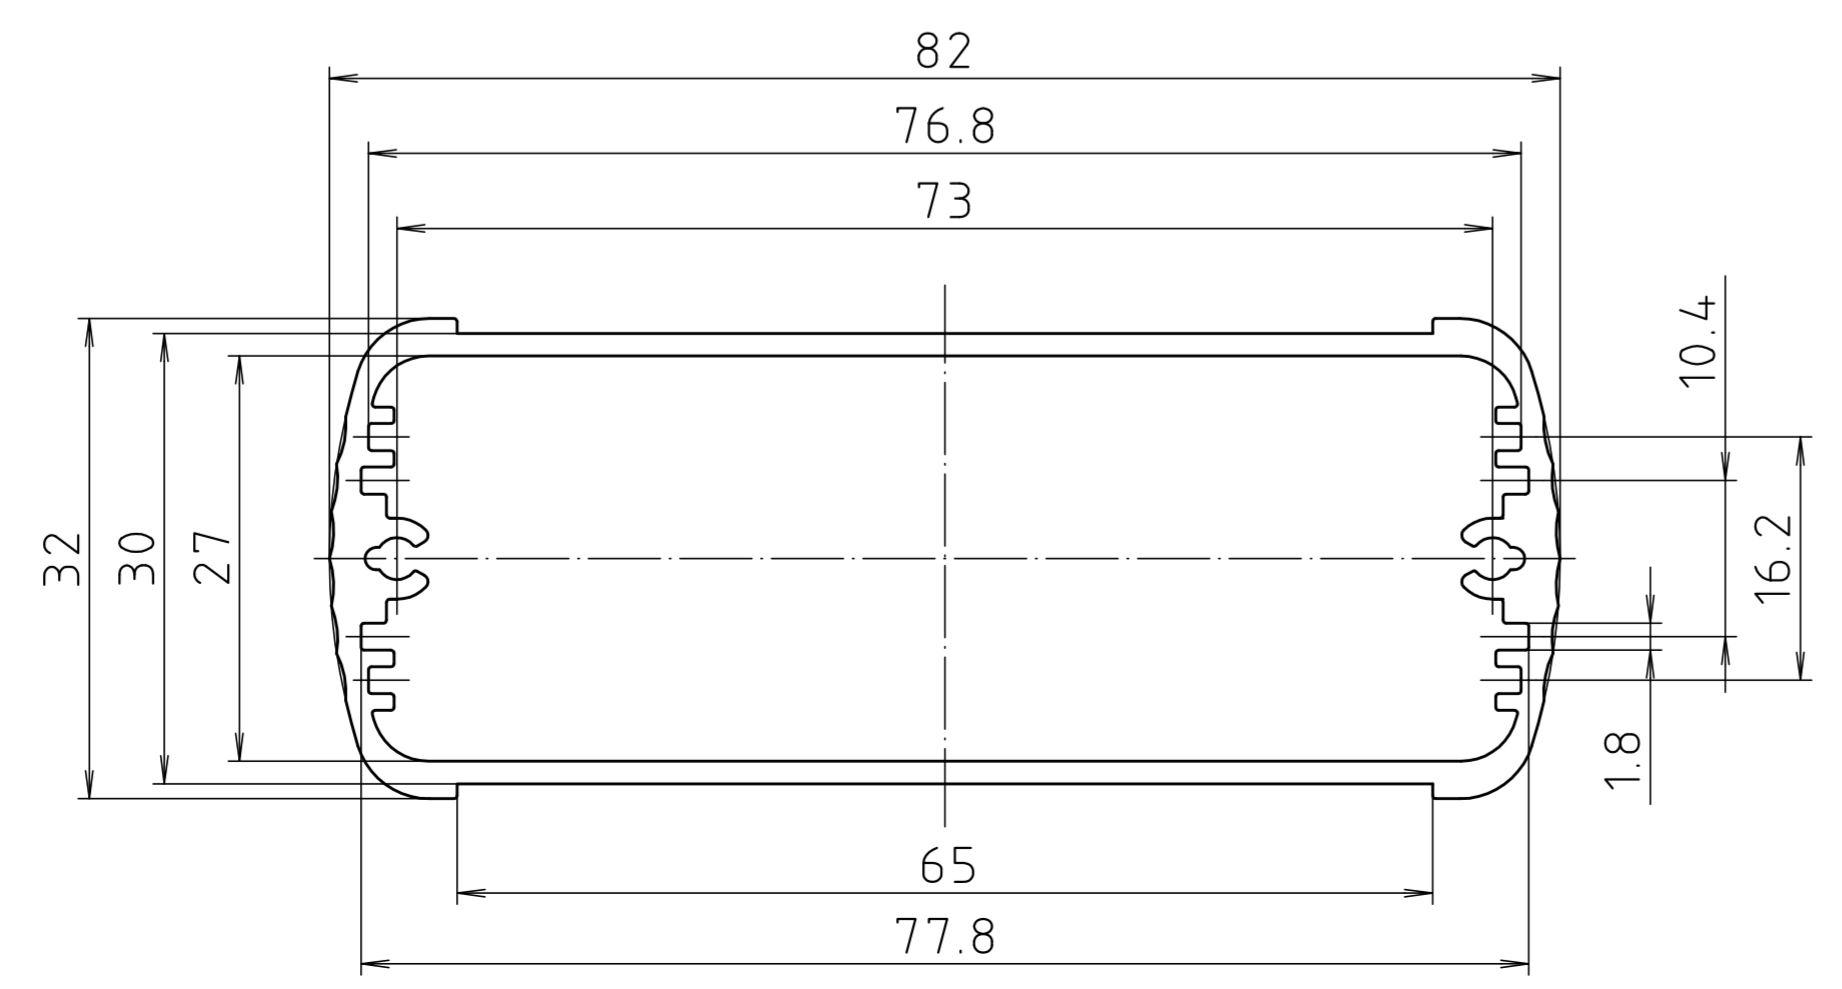

"Schutzvermerk nach DIN ISO 16016 beachten" "Please pay attention to copyright note DIN ISO 16016"

ABD 800

ABM 800 IR
ABM 800 AL

ABM 800 SAL

Ansicht ohne Profilkappe
bzw. ohne Profilklappe
View without profile lid
resp. profile shutter

ABM 800 ... BE
(weitere Masse siehe ABM 800 ... /
more dimensions see ABM 800 ...)

ABP 800

Maßstab/ Scale:	2:1	
Zeichnungs-Nr. / Drawing-No.:	1K 5205.066.05	
Artikel / Article:	AluBos AB 800	
Katalogzeichnung / Catalogue drawing		
A.Nr. / Alt.-No.:	747 930 3257	Datum / Date: 09.05.05 21.08.07 04.03.07 18.12.95
DISK:	2 801 326	
Datum / Date:	15.12.94	HR