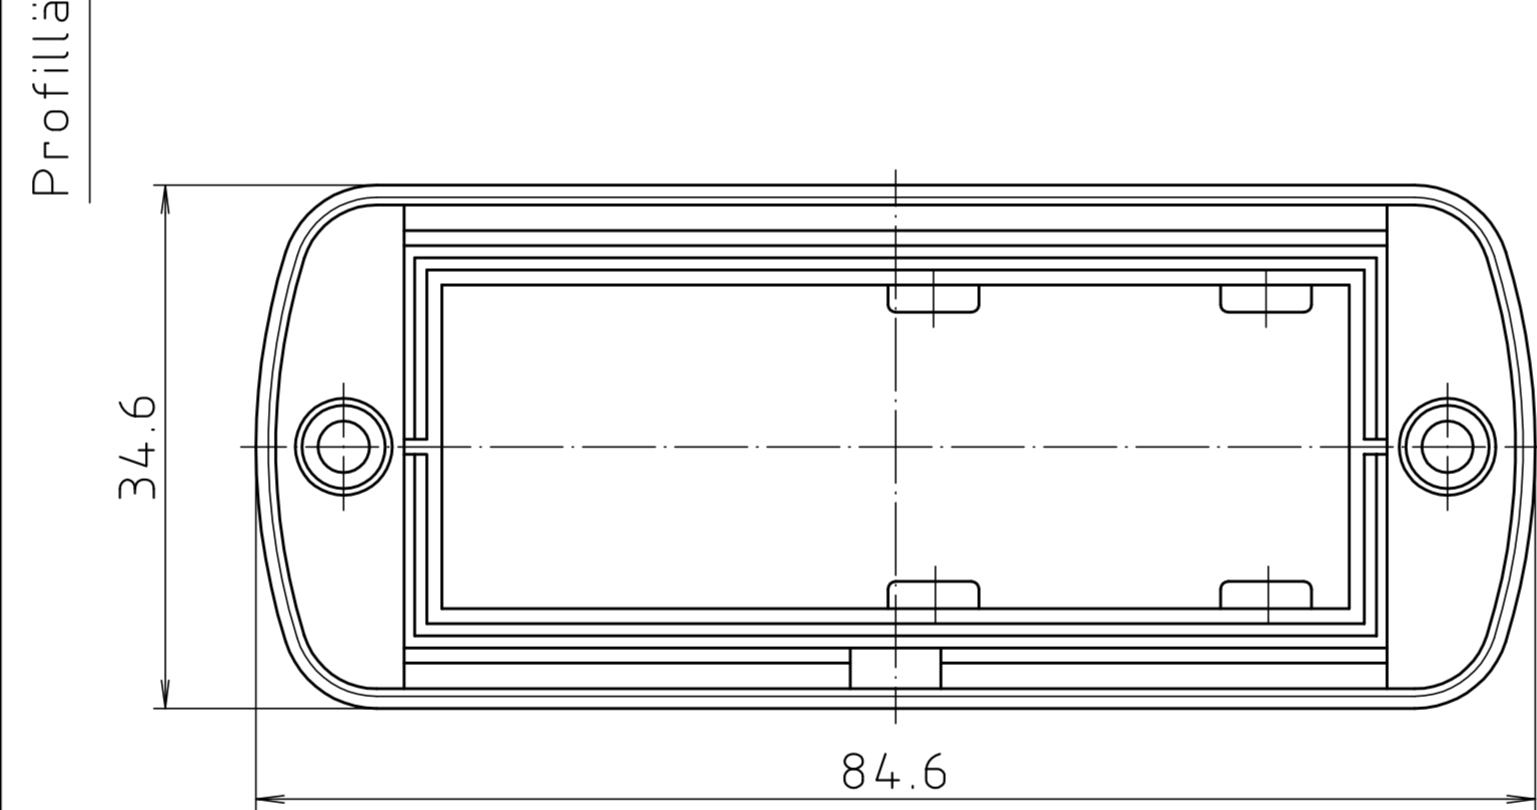

ABD 800

ABM 800 IR
ABM 800 AL

ABM 800 SAL

Ansicht ohne Profilkappe
bzw. ohne Profilklappe
View without profile lid
resp. profile shutter

ABM 800 .. BE
(weitere Masse siehe ABM 800 .. /
more dimensions see ABM 800 ..)

ABP 800

Maßstab/ Scale:	2:1	
Zeichnungs-Nr. / Drawing-No.:	1K 5205.066.05	
Artikel / Article:	AluBos AB 800	
Katalogzeichnung / Catalogue drawing		
A-Nr. / Art.-No.:	Datum / Date:	
DISK:	2 801 326	
Datum / Date:	15.12.94 HR	