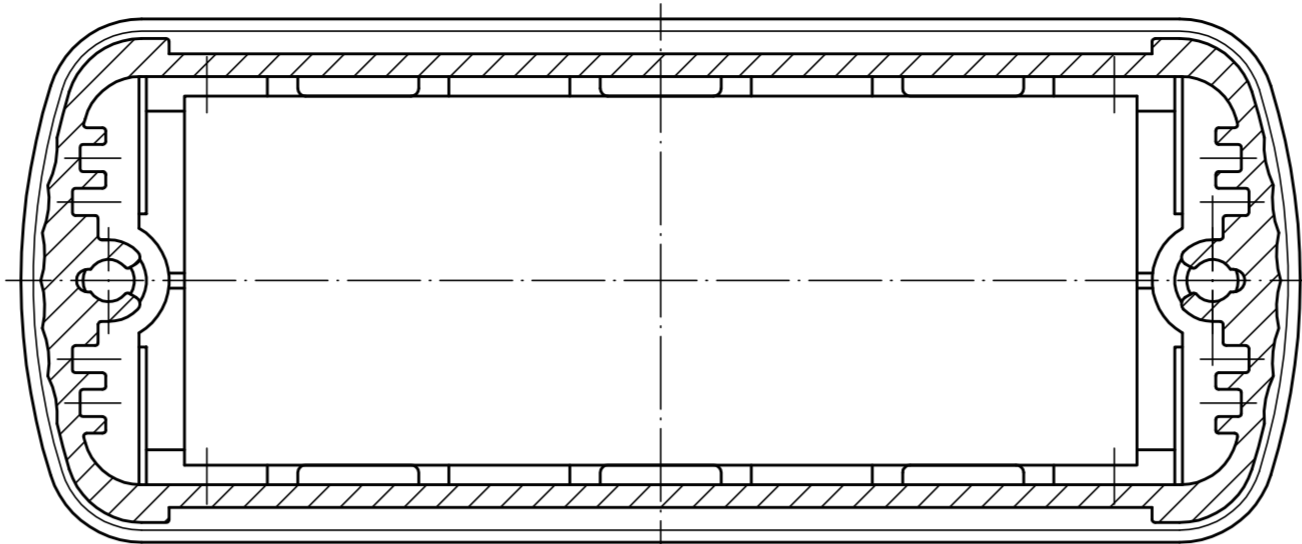

ABD 800

ABM 800 IR
ABM 800 AL

ABM 800 SAL

Ansicht ohne Profilkappe
bzw. ohne Profilklappe
View without profile lid
resp. profile shutter

ABM 800 .. BE
(weitere Masse siehe ABM 800 .. /
more dimensions see ABM 800 ..)

ABP 800

Maßstab/ Scale:	2:1	
Zeichnungs-Nr. / Drawing-No.:	1K 5205.066.05	
Artikel / Article:	AluBos AB 800	
Katalogzeichnung / Catalogue drawing		
A-Nr. / Art.-No.:	Datum / Date:	
DISK:	2 801 326	
Datum / Date:	15.12.94 HR	