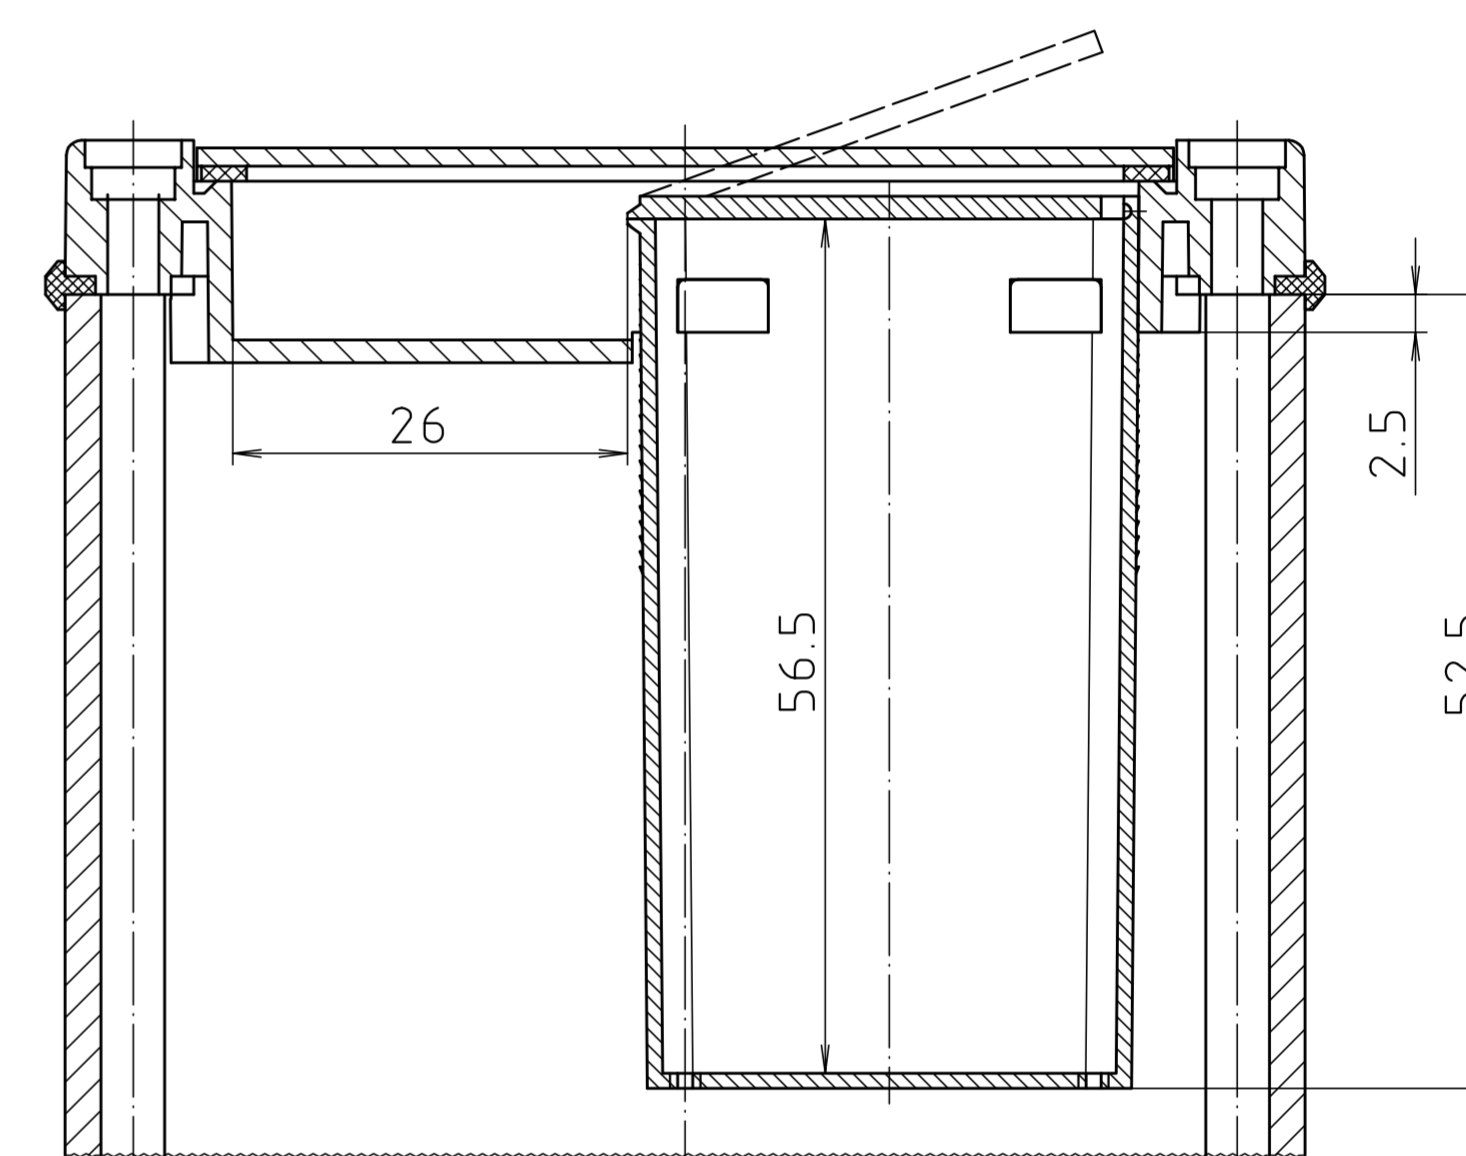

ABD 800

ABM 800 IR
ABM 800 AL

ABM 800 SAL

Ansicht ohne Profilkappe
bzw. ohne Profilklappe
View without profile lid
resp. profile shutter

ABM 800 .. BE
(weitere Masse siehe ABM 800 .. /
more dimensions see ABM 800 ..)

ABP 800

Maßstab/ Scale:	2:1	
Zeichnungs-Nr. / Drawing-No.:	1K 5205.066.05	
Artikel / Article:	AluBos AB 800	
Katalogzeichnung / Catalogue drawing		
A-Nr. / Art.-No.:	Datum / Date:	
DISK:	2 801 326	
Datum / Date:	15.12.94 HR	