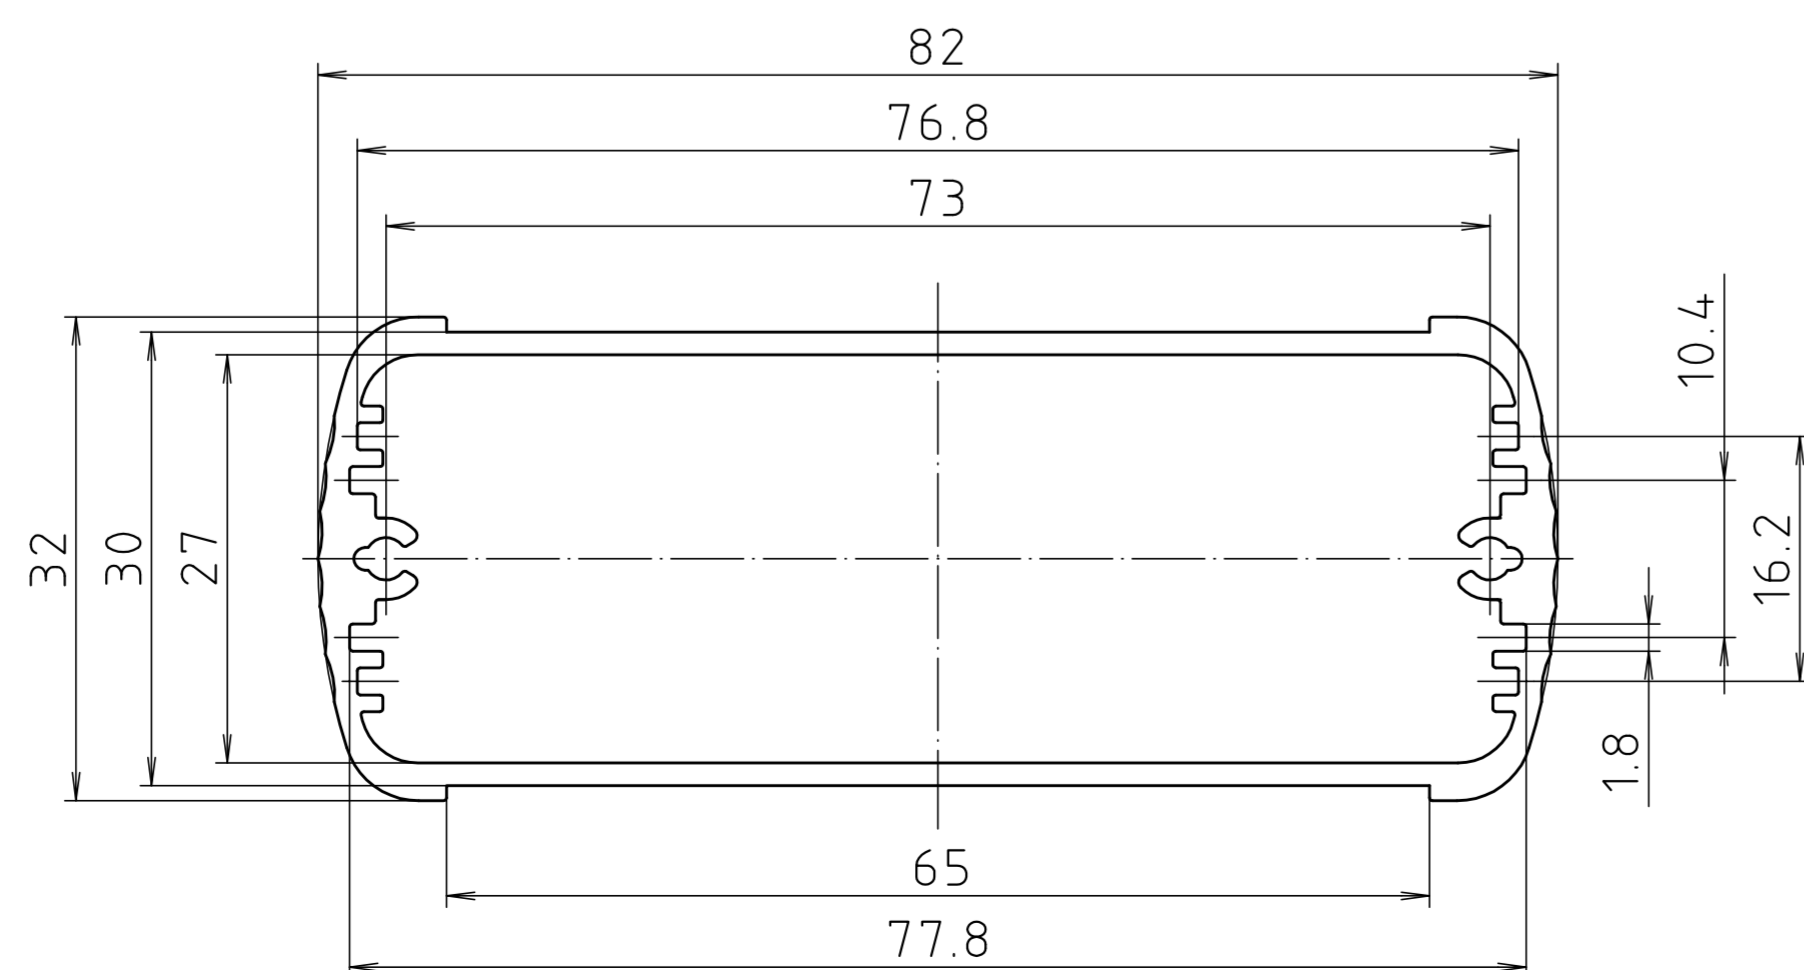

ABD 800

ABM 800 IR
ABM 800 AL

ABM 800 SAL

Ansicht ohne Profilkappe
bzw. ohne Profilklappe
View without profile lid
resp. profile shutter

ABM 800 .. BE
(weitere Masse siehe ABM 800 .. /
more dimensions see ABM 800 ..)

ABP 800

Maßstab/ Scale:	2:1	
Zeichnungs-Nr. / Drawing-No.:	1K 5205.066.05	
Artikel / Article:	AluBos AB 800	
Katalogzeichnung / Catalogue drawing		
A-Nr. / Art.-No.:	Datum / Date:	
DISK:	2 801 326	
Datum / Date:	15.12.94 HR	