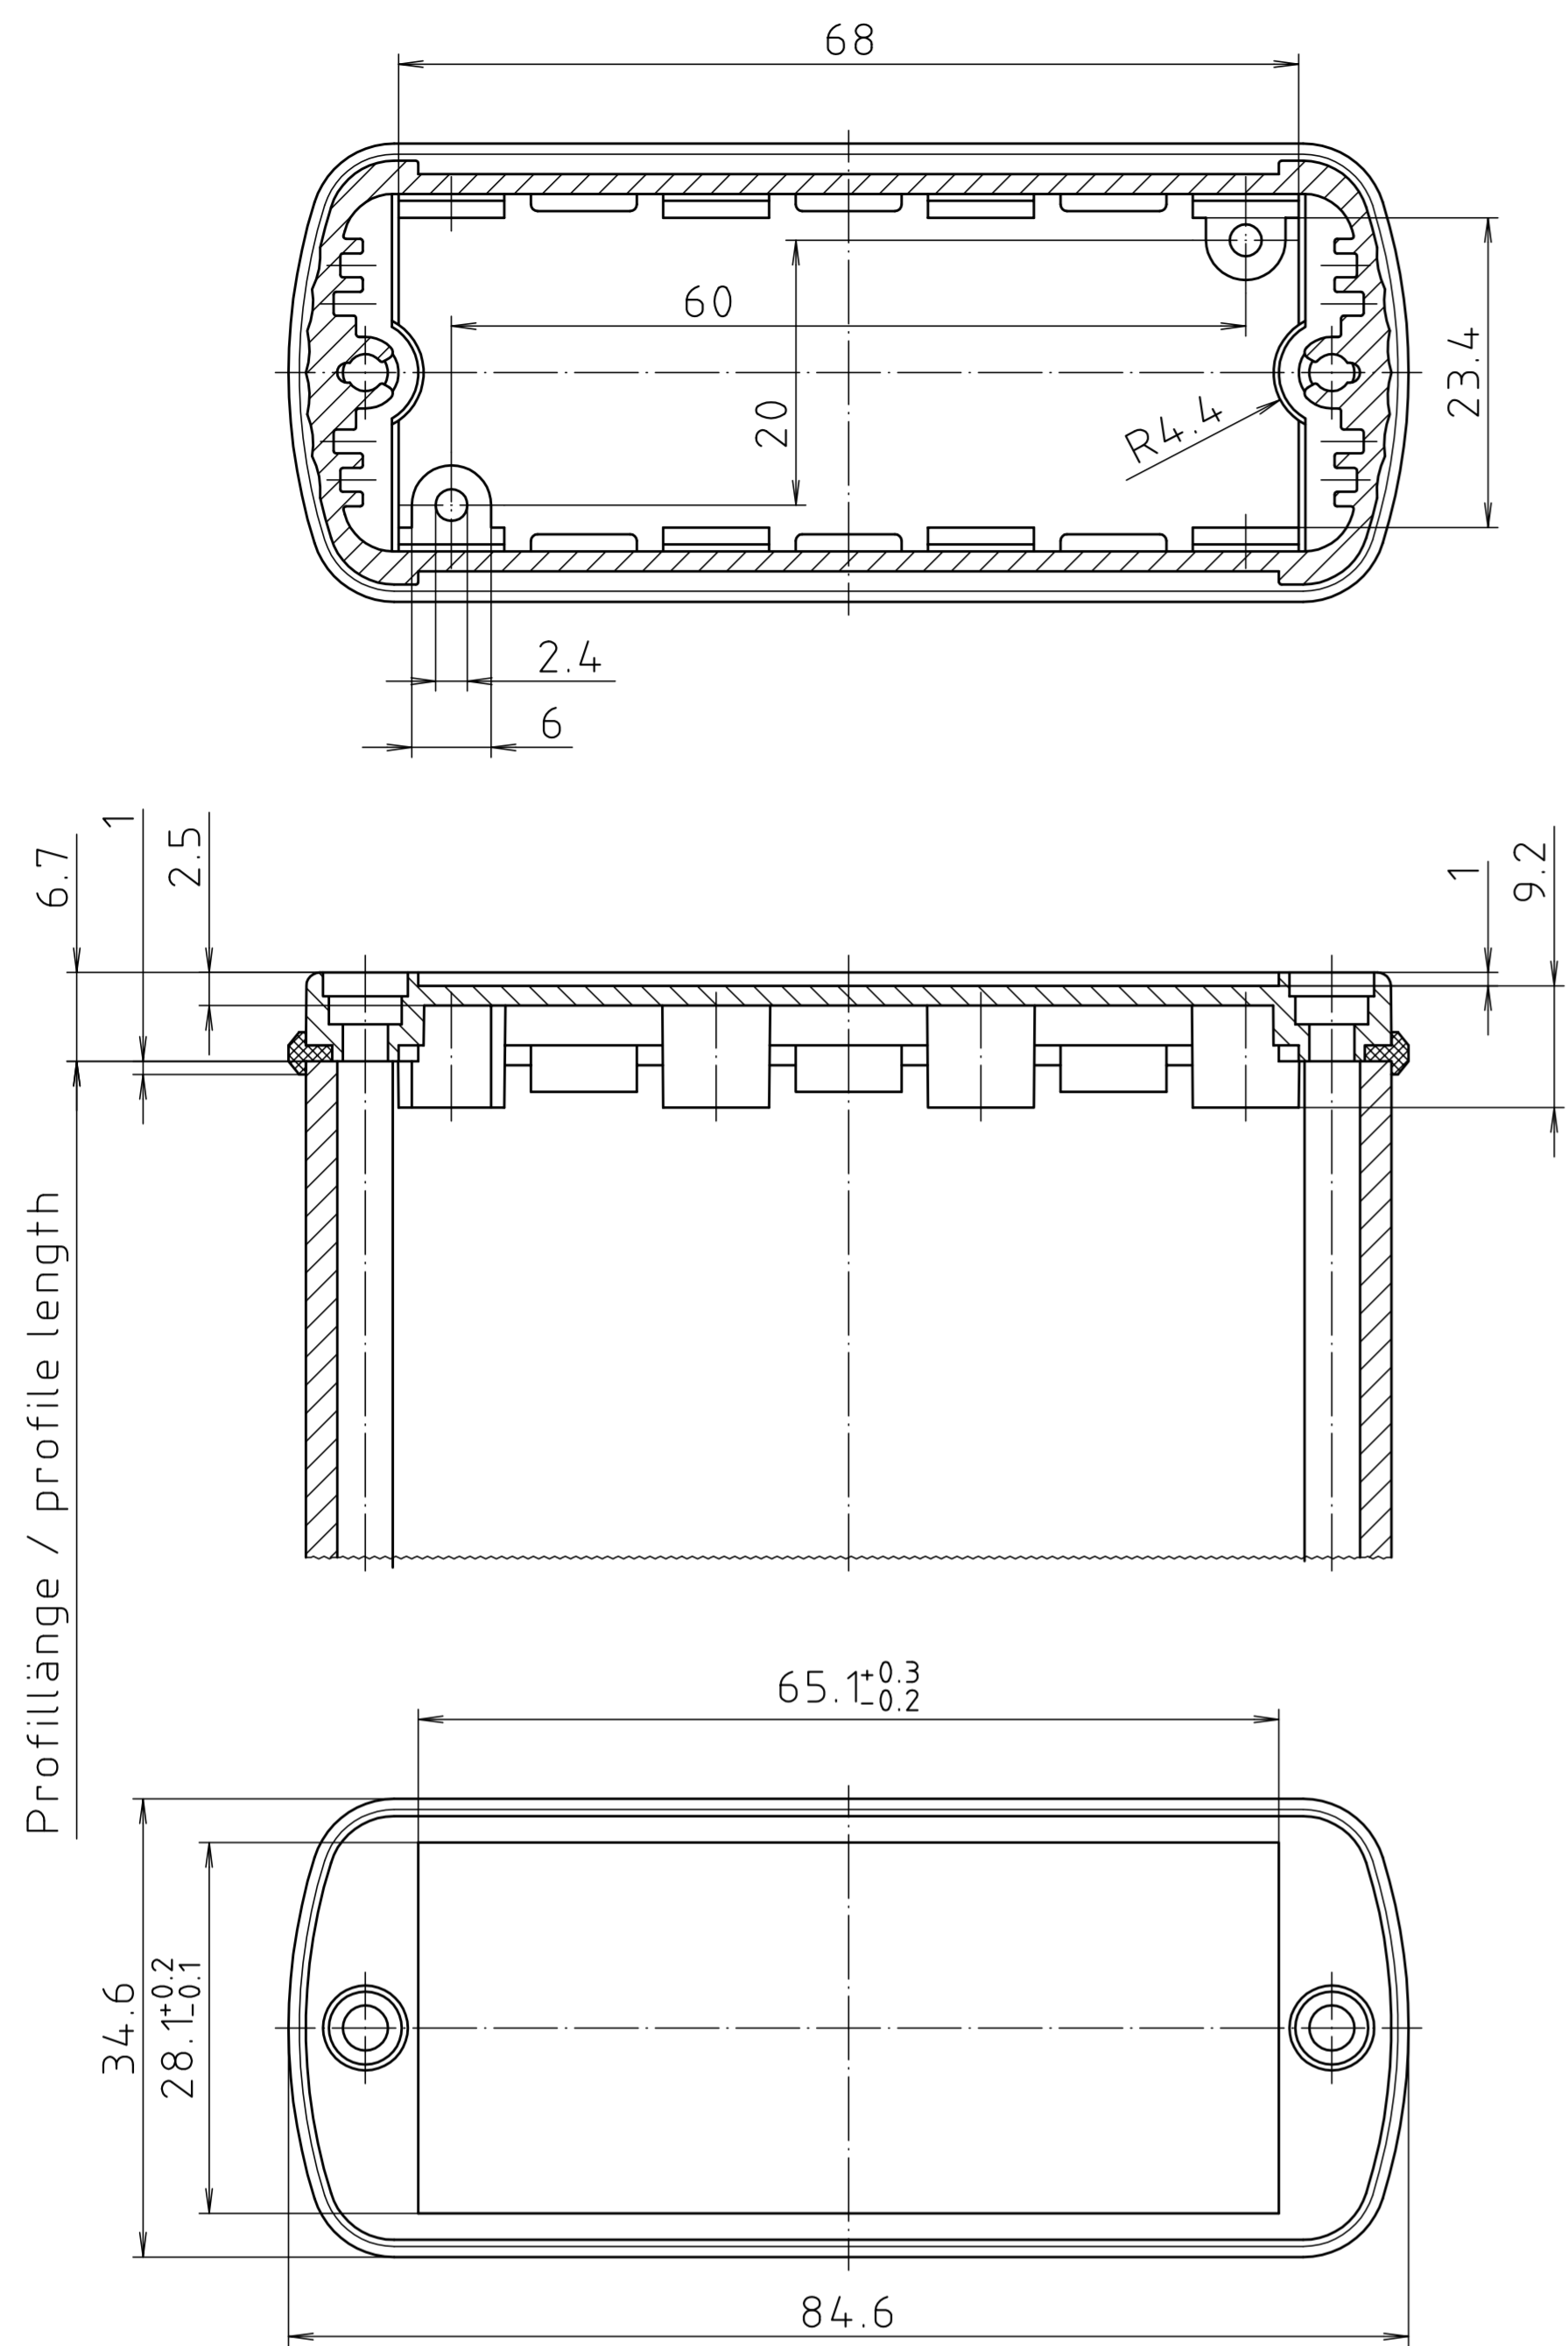

ABD 800

ABM 800 IR
ABM 800 AL

ABM 800 SAL

Ansicht ohne Profilkappe
bzw. ohne Profilklappe
View without profile lid
resp. profile shutter

ABM 800 .. BE
(weitere Masse siehe ABM 800 .. /
more dimensions see ABM 800 ..)

ABP 800

Maßstab/ Scale:	2:1	
Zeichnungs-Nr. / Drawing-No.:	1K 5205.066.05	
Artikel / Article:	AluBos AB 800	
Katalogzeichnung / Catalogue drawing		
A-Nr. / Art.-No.:	Datum / Date:	
DISK:	2 801 326	
Datum / Date:	15.12.94 HR	