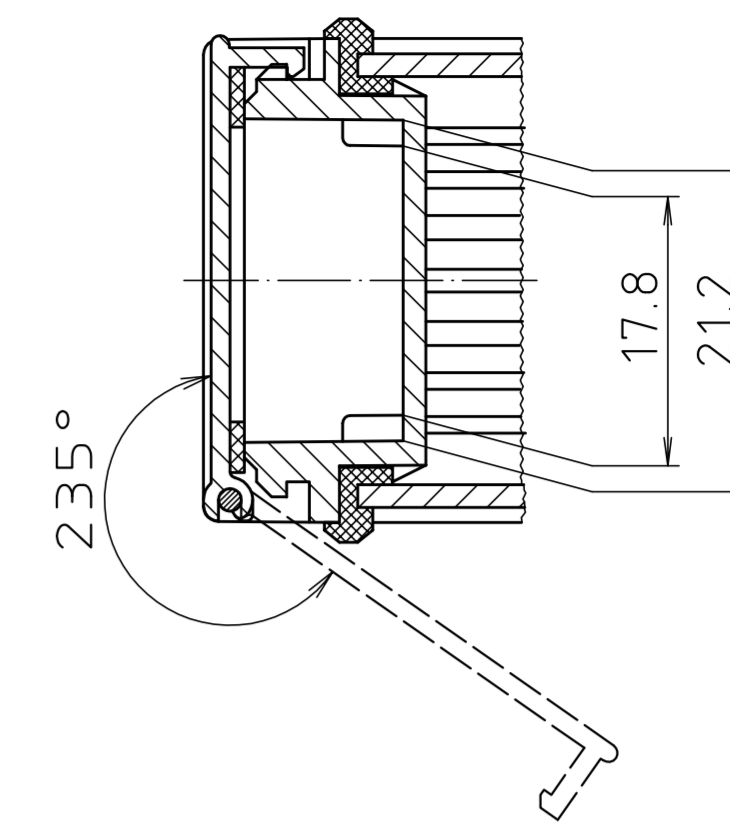

ABD 800

ABM 800 IR
ABM 800 AL

ABM 800 SAL

Ansicht ohne Profilkappe
bzw. ohne Profilklappe
View without profile lid
resp. profile shutter

ABM 800 .. BE
(weitere Masse siehe ABM 800 .. /
more dimensions see ABM 800 ..)

ABP 800

Maßstab/ Scale:	2:1	
Zeichnungs-Nr. / Drawing-No.:	1K 5205.066.05	
Artikel / Article:	AluBos AB 800	
Katalogzeichnung / Catalogue drawing		
A-Nr. / Art.-No.:	Datum / Date:	
DISK:	2 801 326	
Datum / Date:	15.12.94 HR	