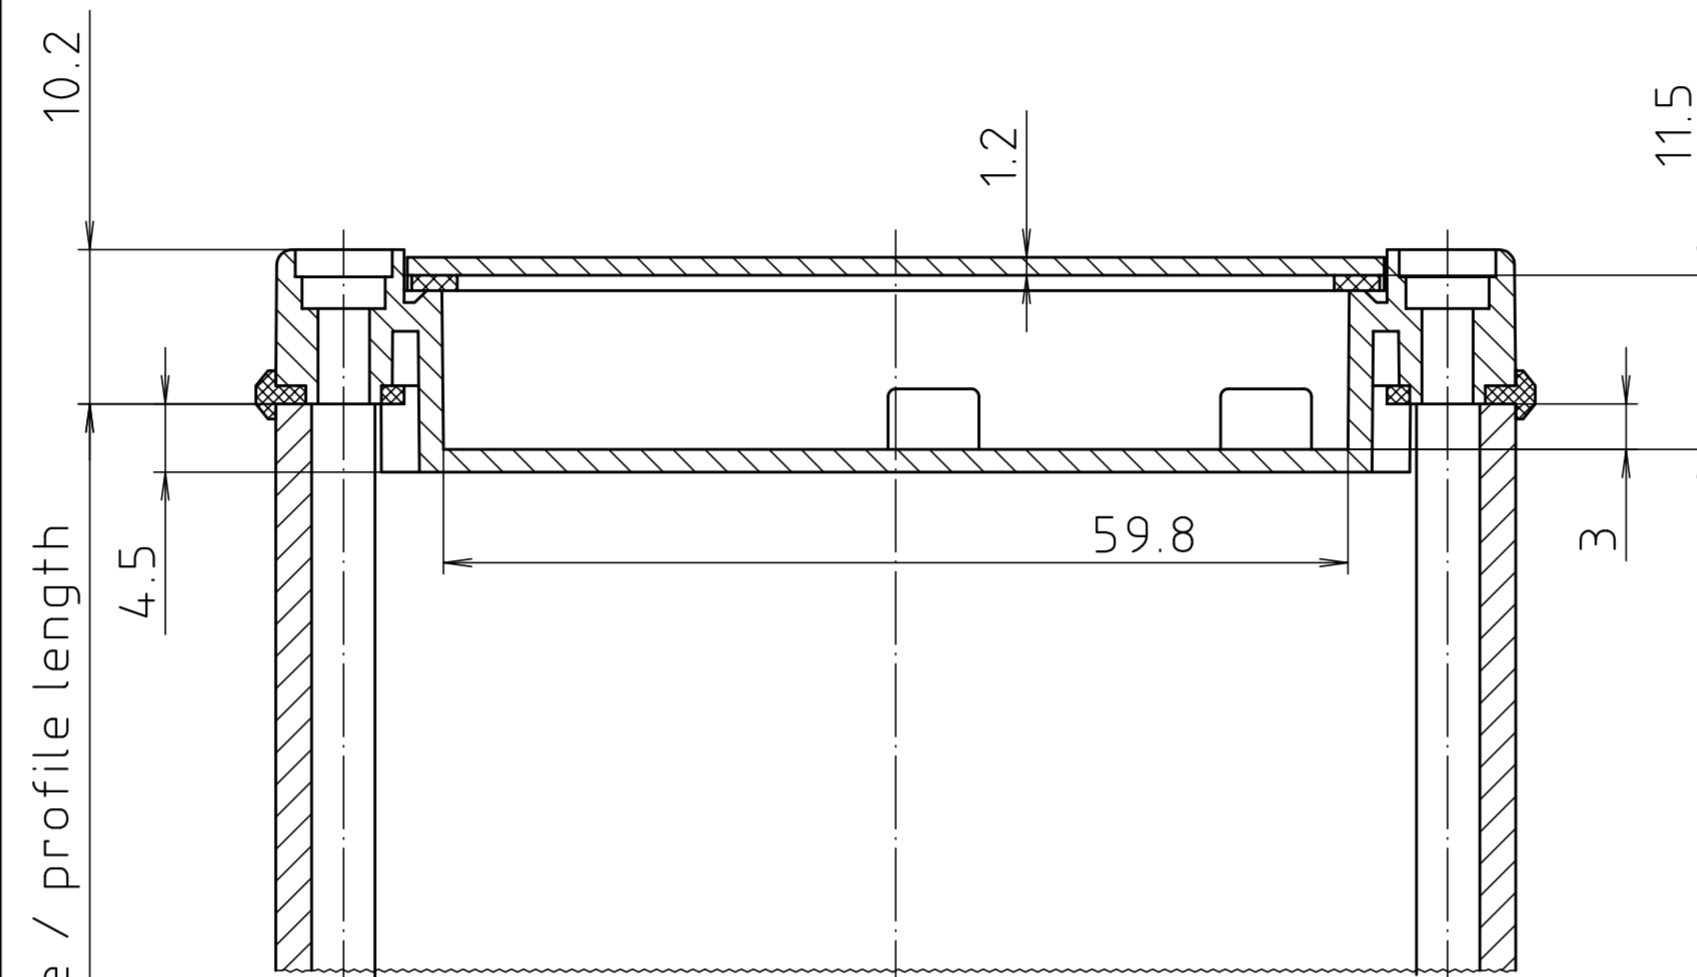

ABD 800

ABM 800 IR
ABM 800 AL

ABM 800 SAL

Ansicht ohne Profilkappe
bzw. ohne Profilklappe
View without profile lid
resp. profile shutter

ABM 800 .. BE
(weitere Masse siehe ABM 800 .. /
more dimensions see ABM 800 ..)

ABP 800

Maßstab/ Scale:	2:1	
Zeichnungs-Nr. / Drawing-No.:	1K 5205.066.05	
Artikel / Article:	AluBos AB 800	
Katalogzeichnung / Catalogue drawing		
A-Nr. / Art.-No.:	Datum / Date:	
DISK:	2 801 326	
Datum / Date:	15.12.94 HR	