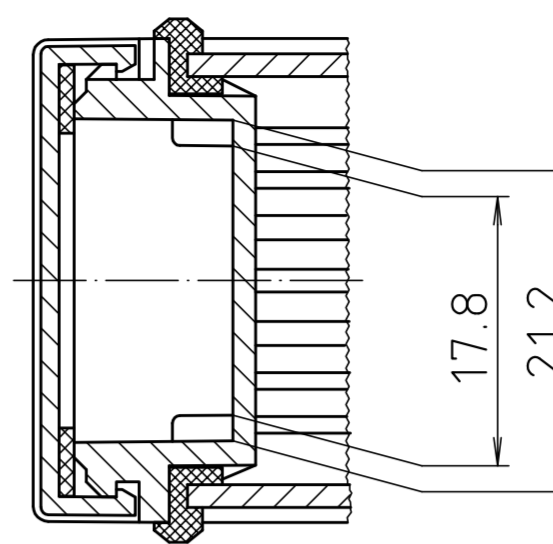

ABD 800

ABM 800 IR
ABM 800 AL

ABM 800 SAL

Ansicht ohne Profilkappe
bzw. ohne Profilklappe
View without profile lid
resp. profile shutter

ABM 800 .. BE
(weitere Masse siehe ABM 800 .. /
more dimensions see ABM 800 ..)

ABP 800

Maßstab/ Scale:	2:1	
Zeichnungs-Nr. / Drawing-No.:	1K 5205.066.05	
Artikel / Article:	AluBos AB 800	
Katalogzeichnung / Catalogue drawing		
A-Nr. / Art.-No.:	Datum / Date:	
DISK:	2 801 326	
Datum / Date:	15.12.94 HR	