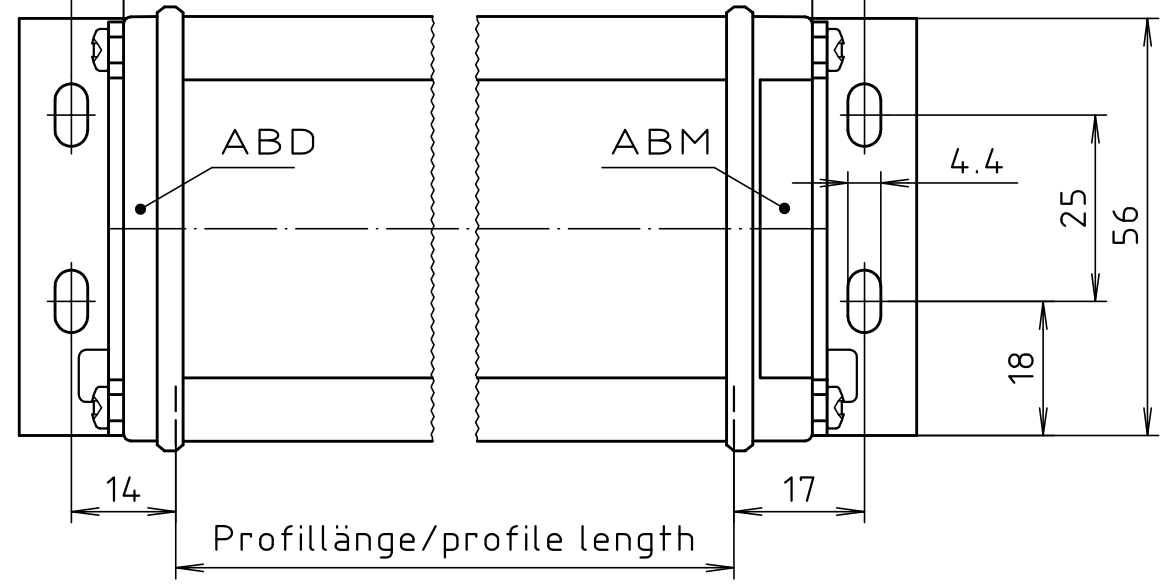

Bei ABD Deckel Schraube 18 mm lang / screw 18 mm long at ABD lid

Bei ABM Deckel Schraube 22 mm lang / screw 22 mm long at ABM lid

Maßstab / Scale: 1:1		
Zeichnungs-Nr. / Drawing-No.: 3K 5205.118.01		
Artikel / Article: AluBos AB ... WLV Katalogzeichnung / Catalogue drawing		
Ä.Nr / Alt-No.:	Datum / Date:	
DISK: 2 801 601	Datum / Date: 14.05.97 HR	