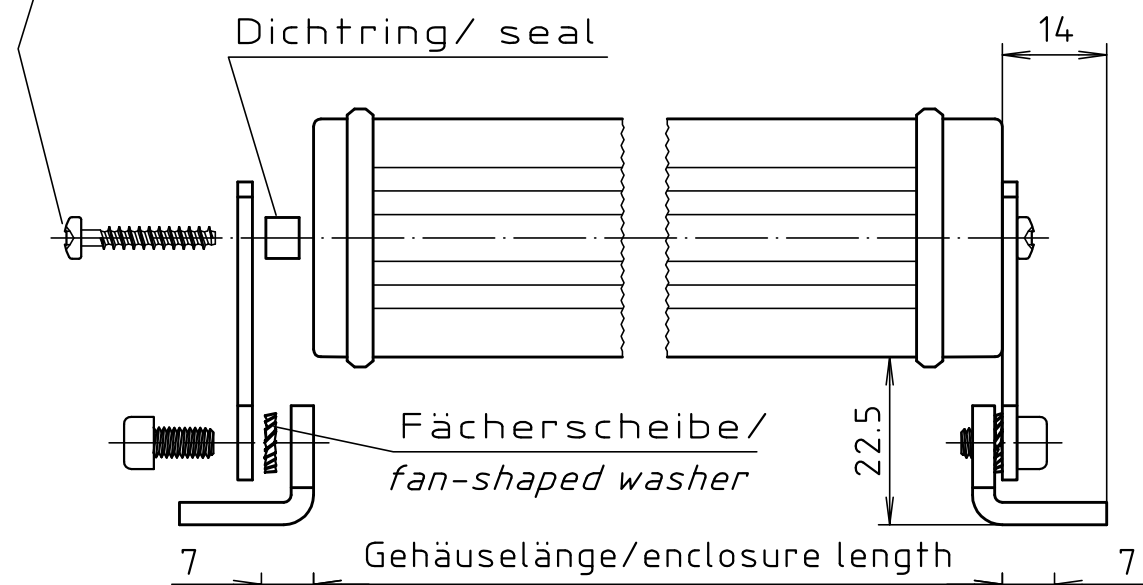

Bei ABD Deckel Schraube 18 mm lang / screw 18 mm long at ABD lid

Bei ABM Deckel Schraube 22 mm lang / screw 22 mm long at ABM lid

Maßstab / Scale: 1:1		
Zeichnungs-Nr. / Drawing-No.: 3K 5205.118.01		
Artikel / Article: AluBos AB ... WLV Katalogzeichnung / Catalogue drawing		
Ä.Nr / Alt-No.:	Datum / Date:	
DISK: 2 801 601	Datum / Date: 14.05.97 HR	