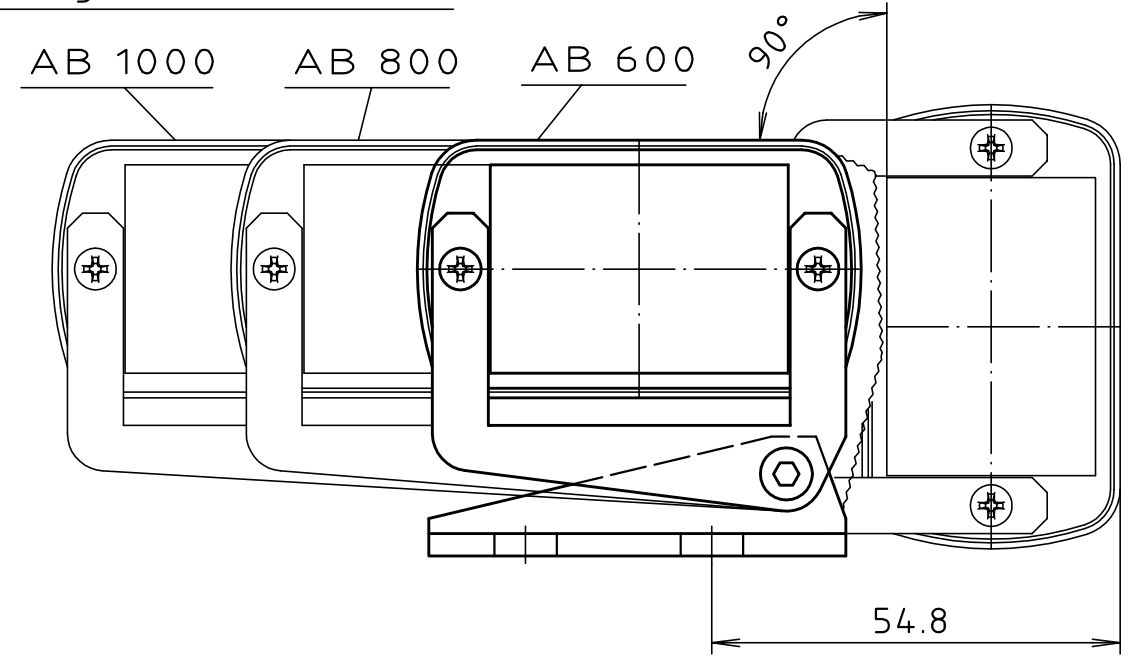

Bei ABD Deckel Schraube 18 mm lang / screw 18 mm long at ABD lid

Bei ABM Deckel Schraube 22 mm lang / screw 22 mm long at ABM lid

Maßstab / Scale: 1:1		
Zeichnungs-Nr. / Drawing-No.: 3K 5205.118.01		
Artikel / Article: AluBos AB ... WLV Katalogzeichnung / Catalogue drawing		
Ä.Nr / Alt-No.:	Datum / Date:	
DISK: 2 801 601	Datum / Date: 14.05.97 HR	