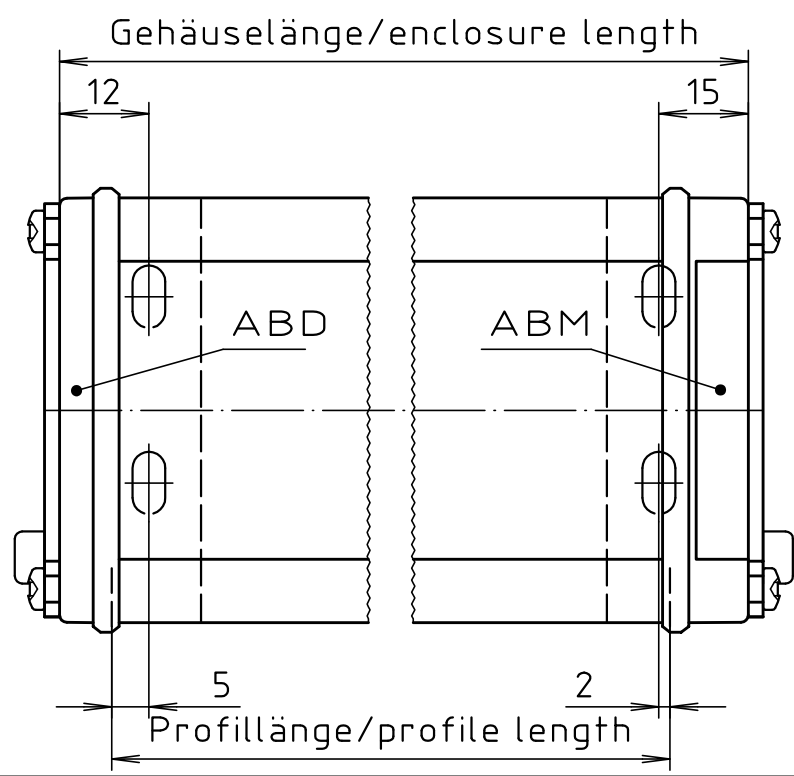

Bei ABD Deckel Schraube 18 mm lang / screw 18 mm long at ABD lid

Bei ABM Deckel Schraube 22 mm lang / screw 22 mm long at ABM lid

Maßstab / Scale: 1:1		
Zeichnungs-Nr. / Drawing-No.: 3K 5205.118.01		
Artikel / Article: AluBos AB ... WLV Katalogzeichnung / Catalogue drawing		
Ä.Nr / Alt-No.:	Datum / Date:	
DISK: 2 801 601	Datum / Date: 14.05.97 HR	