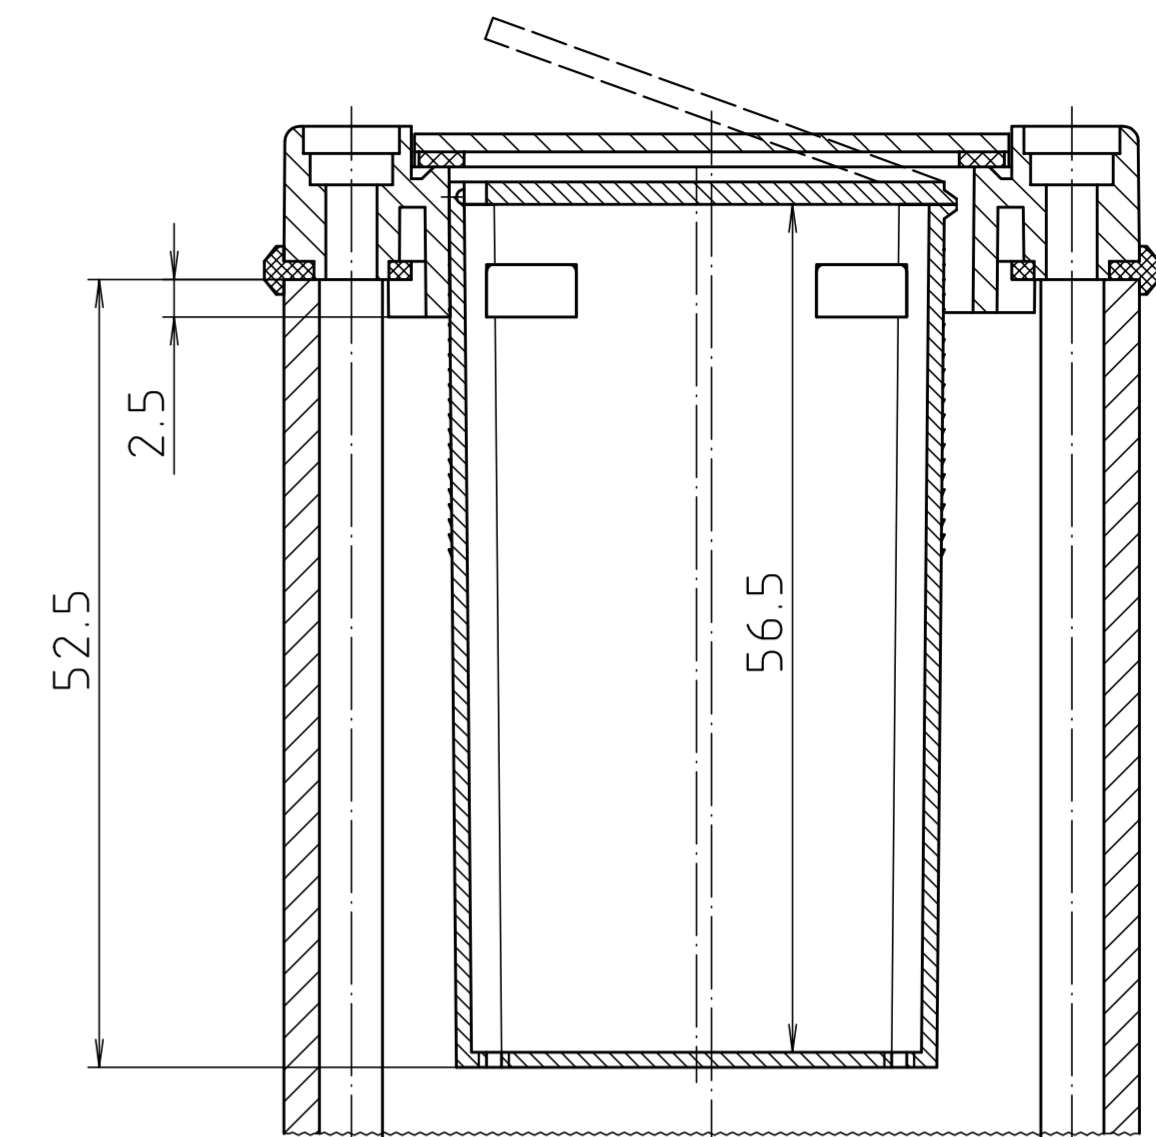

ABD 600

Ansicht ohne Profilkappe bzw. ohne Profilklappe  
View without profile lid resp. profile shutter

ABM 600 IR  
ABM 600 AL

ABM 600 SAL

ABM 600 . . BE  
(weitere Maße siehe ABM 600 . . /  
more dimensions see ABM 600 . .)

ABP 600

Maßstab / Scale: 2:1

Zeichnungs-Nr. / Drawing-No.: 1K 5205.065.06

Artikel / Article: AluBos AB 600  
Katalogzeichnung / Catalogue drawing

3747	09.05.05
630	21.08.02
614	04.07.02
369	04.03.97
3257	18.12.95

A.Nr. / Datum / Art.-No. / Date: 2 801 325  
DISK: 2 801 325  
Datum / Date: 15.12.94 HR