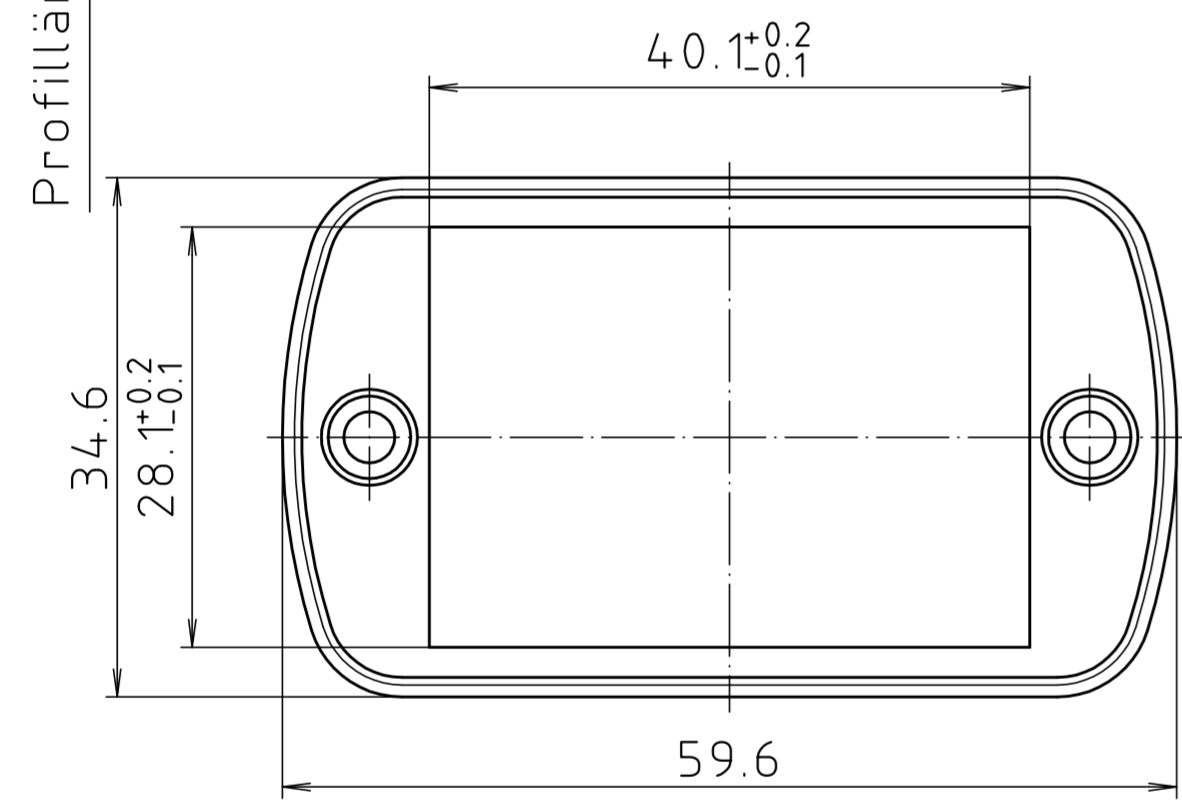

ABD 600

Ansicht ohne Profilkappe bzw. ohne Profilklappe  
View without profile lid resp. profile shutter

ABM 600 IR  
ABM 600 AL

ABM 600 SAL

ABM 600 . . BE  
(weitere Maße siehe ABM 600 . . /  
more dimensions see ABM 600 . .)

ABP 600

Maßstab / Scale: 2:1

Zeichnungs-Nr. / Drawing-No.: 1K 5205.065.06

Artikel / Article: AluBos AB 600  
Katalogzeichnung / Catalogue drawing

3747	09.05.05
630	21.08.02
614	04.07.02
369	04.03.97
3257	18.12.95