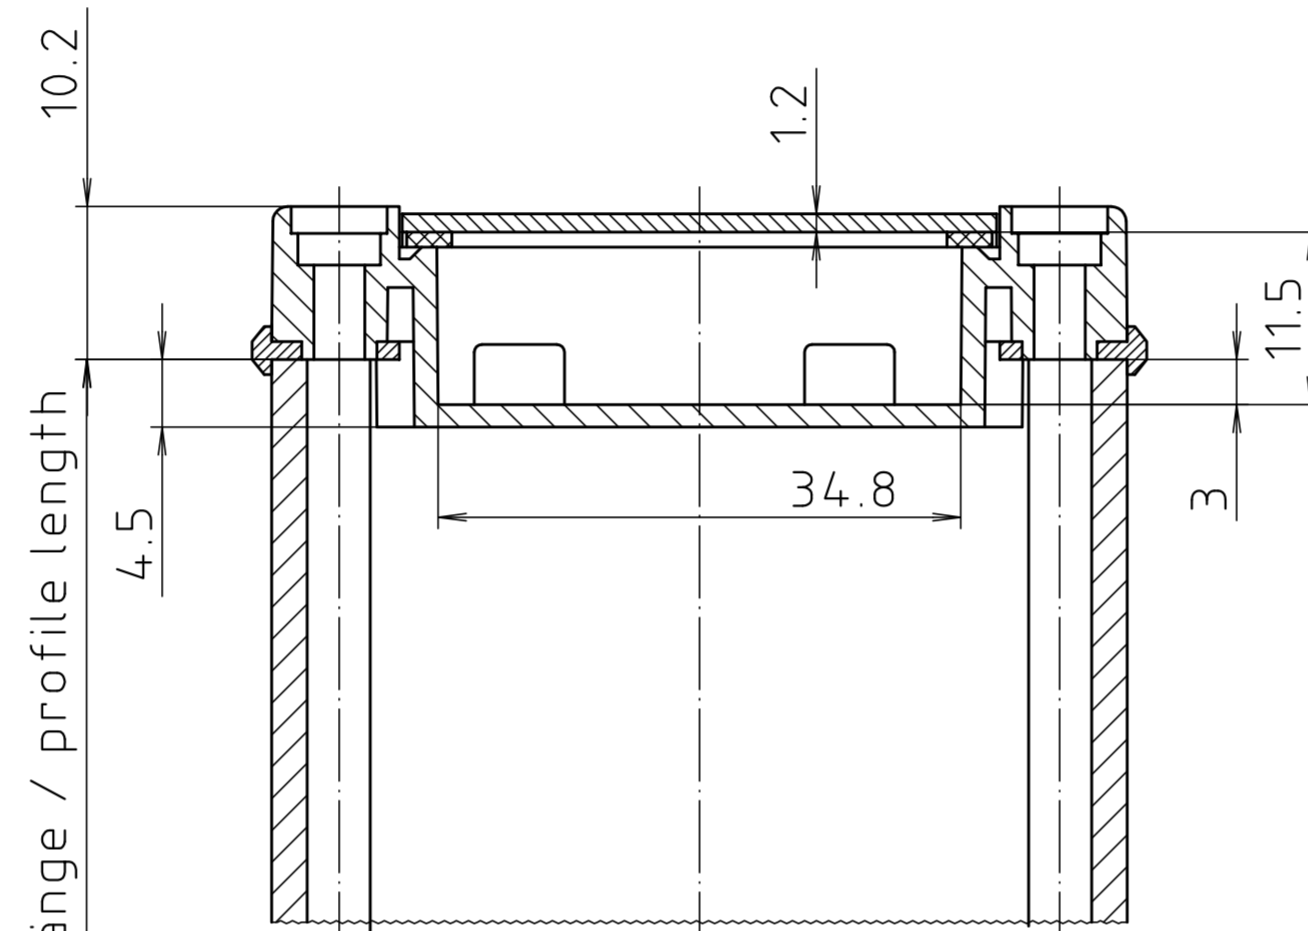

ABD 600

Ansicht ohne Profilkappe bzw. ohne Profilklappe  
View without profile lid resp. profile shutter

ABM 600 IR  
ABM 600 AL

ABM 600 SAL

ABM 600 . . BE  
(weitere Maße siehe ABM 600 . . /  
more dimensions see ABM 600 . .)

ABP 600

Maßstab / Scale: 2:1

Zeichnungs-Nr. / Drawing-No.: 1K 5205.065.06

Artikel / Article: AluBos AB 600  
Katalogzeichnung / Catalogue drawing

3747	09.05.05
630	21.08.02
614	04.07.02
369	04.03.97
3257	18.12.95

A.Nr. / Datum / Art.-No. / Date: 2 801 325  
DISK: 2 801 325  
Datum / Date: 15.12.94 HR