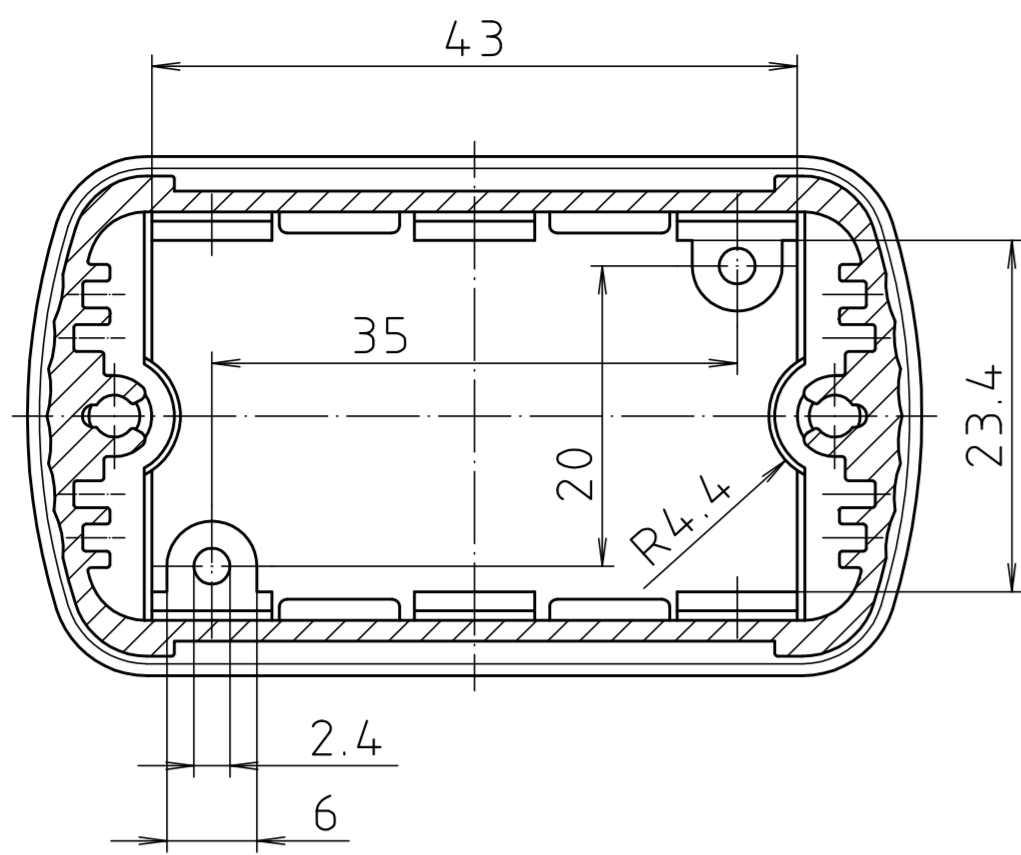

ABD 600

Ansicht ohne Profilkappe bzw. ohne Profilklappe  
View without profile lid resp. profile shutter

ABM 600 IR  
ABM 600 AL

ABM 600 SAL

ABM 600 . . BE  
(weitere Maße siehe ABM 600 . . /  
more dimensions see ABM 600 . .)

ABP 600

Maßstab / Scale: 2:1

Zeichnungs-Nr. / Drawing-No.: 1K 5205.065.06

Artikel / Article: AluBos AB 600  
Katalogzeichnung / Catalogue drawing

3747	09.05.05
630	21.08.02
614	04.07.02
369	04.03.97
3257	18.12.95

A.Nr. / Datum / Art.-No. / Date: 2 801 325  
DISK: 2 801 325  
Datum / Date: 15.12.94 HR