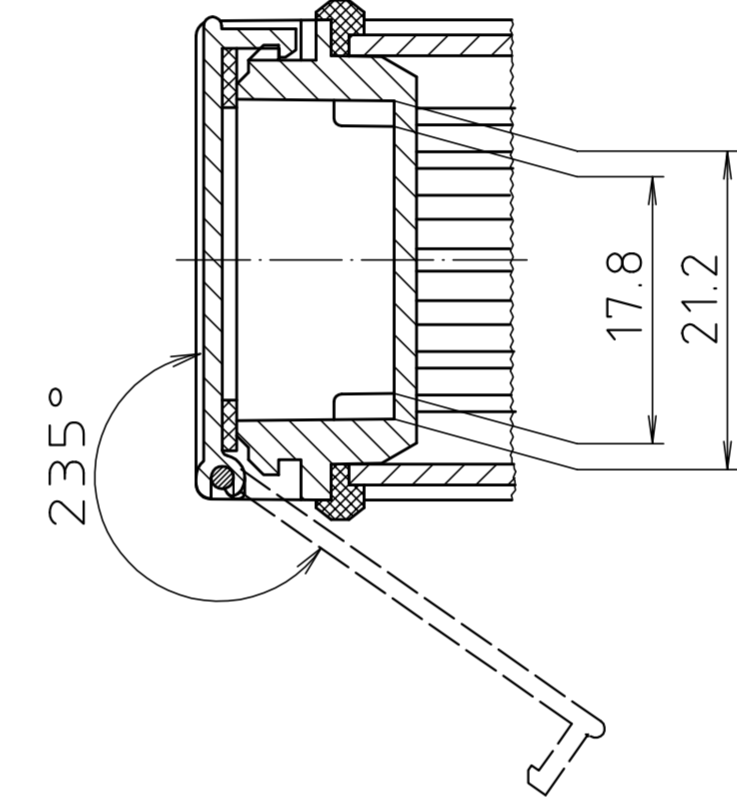

ABD 600

Ansicht ohne Profilkappe bzw. ohne Profilklappe  
View without profile lid resp. profile shutter

ABM 600 IR  
ABM 600 AL

ABM 600 SAL

ABM 600 . . BE  
(weitere Maße siehe ABM 600 . . /  
more dimensions see ABM 600 . .)

ABP 600

Maßstab / Scale: 2:1

Zeichnungs-Nr. / Drawing-No.: 1K 5205.065.06

Artikel / Article: AluBos AB 600  
Katalogzeichnung / Catalogue drawing

3747	09.05.05
630	21.08.02
614	04.07.02
369	04.03.97
3257	18.12.95

A.Nr. / Datum / Art.-No. / Date: 2 801 325  
DISK: 2 801 325  
Datum / Date: 15.12.94 HR