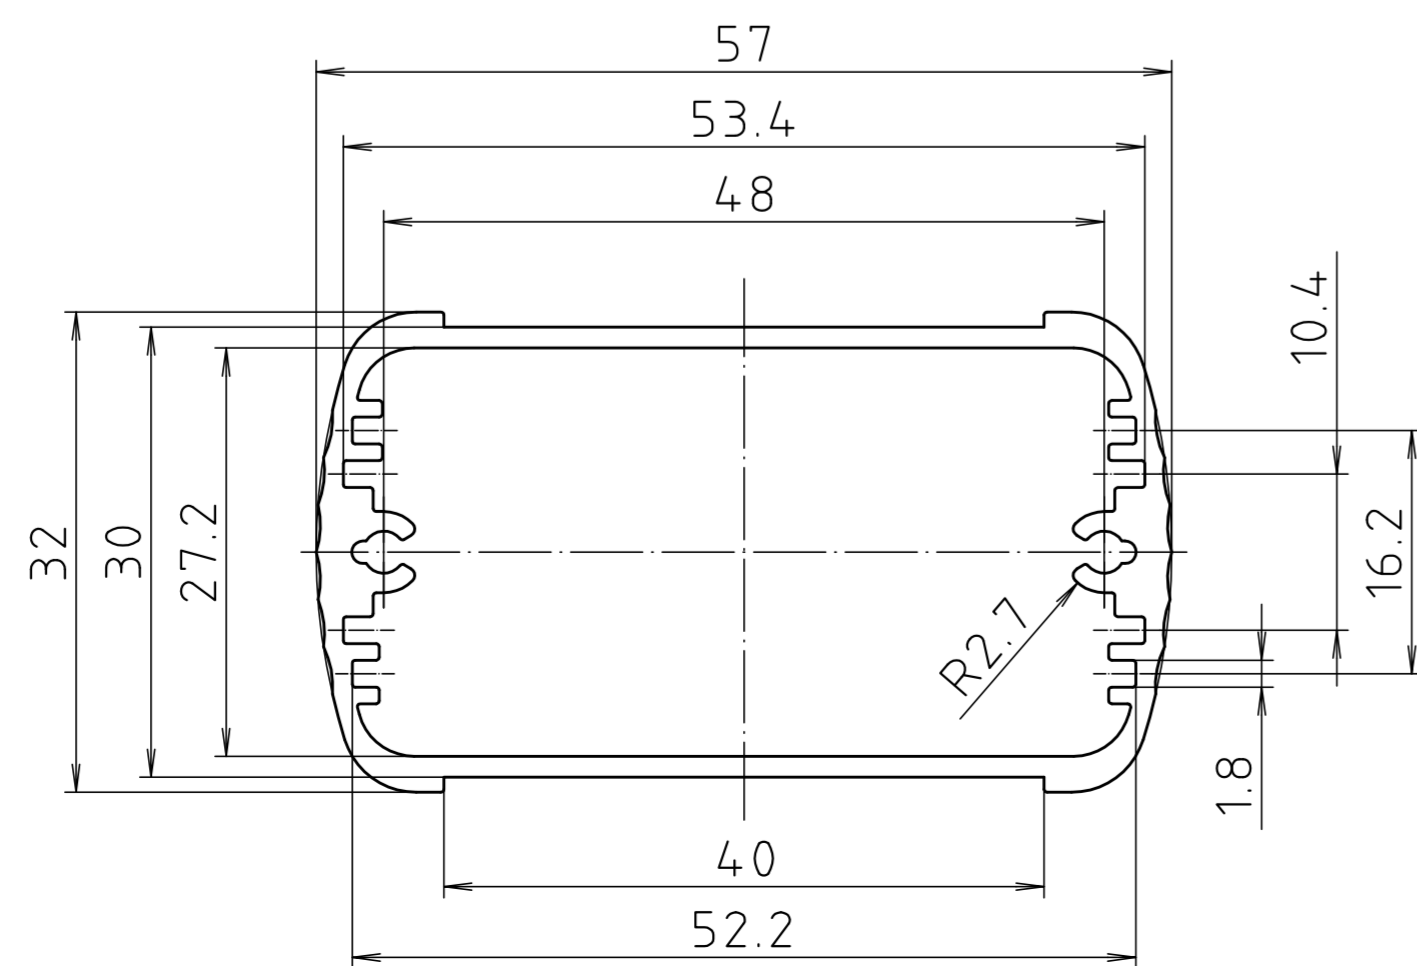

ABD 600

Ansicht ohne Profilkappe bzw. ohne Profilklappe  
View without profile lid resp. profile shutter

ABM 600 IR  
ABM 600 AL

ABM 600 SAL

ABM 600 . . BE  
(weitere Maße siehe ABM 600 . . /  
more dimensions see ABM 600 . .)

ABP 600

Maßstab / Scale: 2:1

Zeichnungs-Nr. / Drawing-No.: 1K 5205.065.06

Artikel / Article: AluBos AB 600  
Katalogzeichnung / Catalogue drawing

3747	09.05.05
630	21.08.02
614	04.07.02
369	04.03.97
3257	18.12.95

A.Nr. / Datum / Art.-No. / Date: 2 801 325  
DISK: 2 801 325  
Datum / Date: 15.12.94 HR