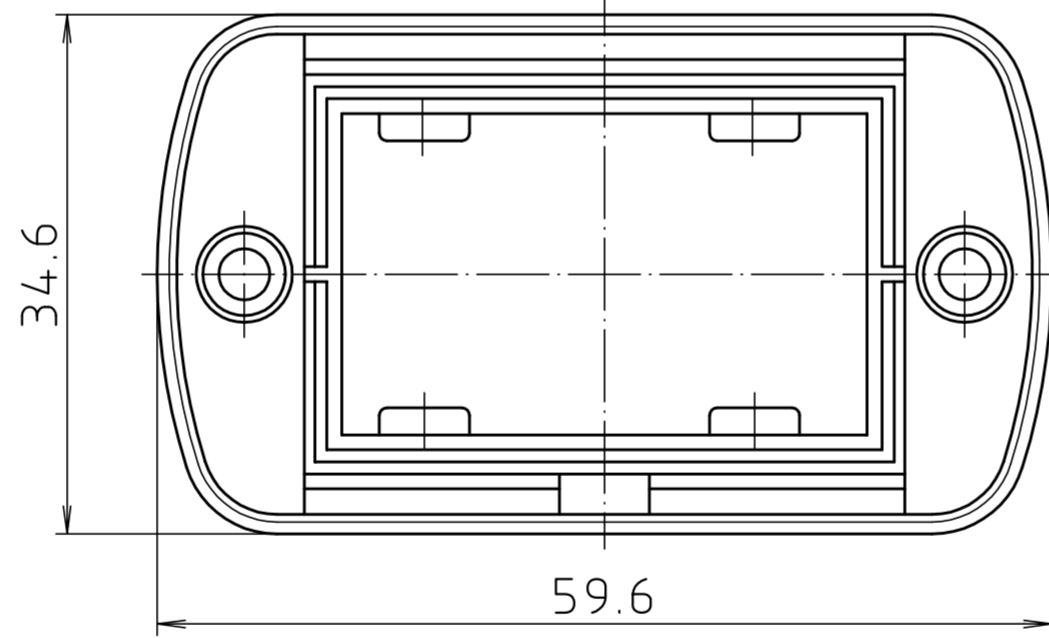

ABD 600

Ansicht ohne Profilkappe bzw. ohne Profilklappe  
View without profile lid resp. profile shutter

ABM 600 IR  
ABM 600 AL

ABM 600 SAL

ABM 600 . . BE  
(weitere Maße siehe ABM 600 . . /  
more dimensions see ABM 600 . .)

ABP 600

Maßstab / Scale: 2:1

Zeichnungs-Nr. / Drawing-No.: 1K 5205.065.06

Artikel / Article: AluBos AB 600  
Katalogzeichnung / Catalogue drawing

3747	09.05.05
630	21.08.02
614	04.07.02
369	04.03.97
3257	18.12.95