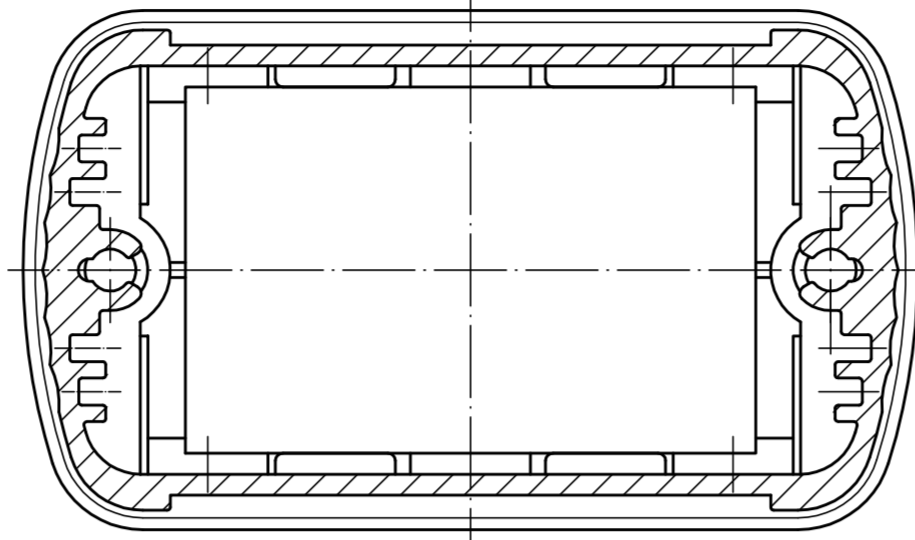

ABD 600

Ansicht ohne Profilkappe bzw. ohne Profilklappe  
View without profile lid resp. profile shutter

ABM 600 IR  
ABM 600 AL

ABM 600 SAL

ABM 600 . . BE  
(weitere Maße siehe ABM 600 . . /  
more dimensions see ABM 600 . .)

ABP 600

Maßstab / Scale: 2:1

Zeichnungs-Nr. / Drawing-No.: 1K 5205.065.06

Artikel / Article: AluBos AB 600  
Katalogzeichnung / Catalogue drawing

3747	09.05.05
630	21.08.02
614	04.07.02
369	04.03.97
3257	18.12.95

A.Nr. / Datum / Art.-No. / Date: 2 801 325  
DISK: 2 801 325  
Datum / Date: 15.12.94 HR