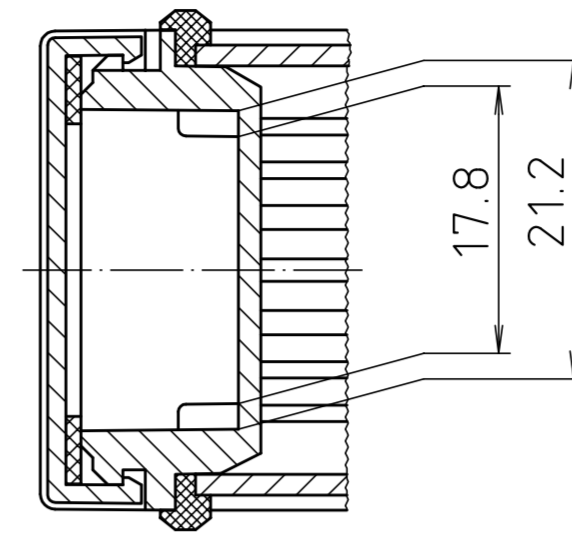

ABD 600

Ansicht ohne Profilkappe bzw. ohne Profilklappe  
View without profile lid resp. profile shutter

ABM 600 IR  
ABM 600 AL

ABM 600 SAL

ABM 600 . . BE  
(weitere Maße siehe ABM 600 . . /  
more dimensions see ABM 600 . .)

ABP 600

Maßstab / Scale: 2:1

Zeichnungs-Nr. / Drawing-No.: 1K 5205.065.06

Artikel / Article: AluBos AB 600  
Katalogzeichnung / Catalogue drawing

3747	09.05.05
630	21.08.02
614	04.07.02
369	04.03.97
3257	18.12.95

A.Nr. / Datum / Art.-No. / Date: 2 801 325  
DISK: 2 801 325  
Datum / Date: 15.12.94 HR