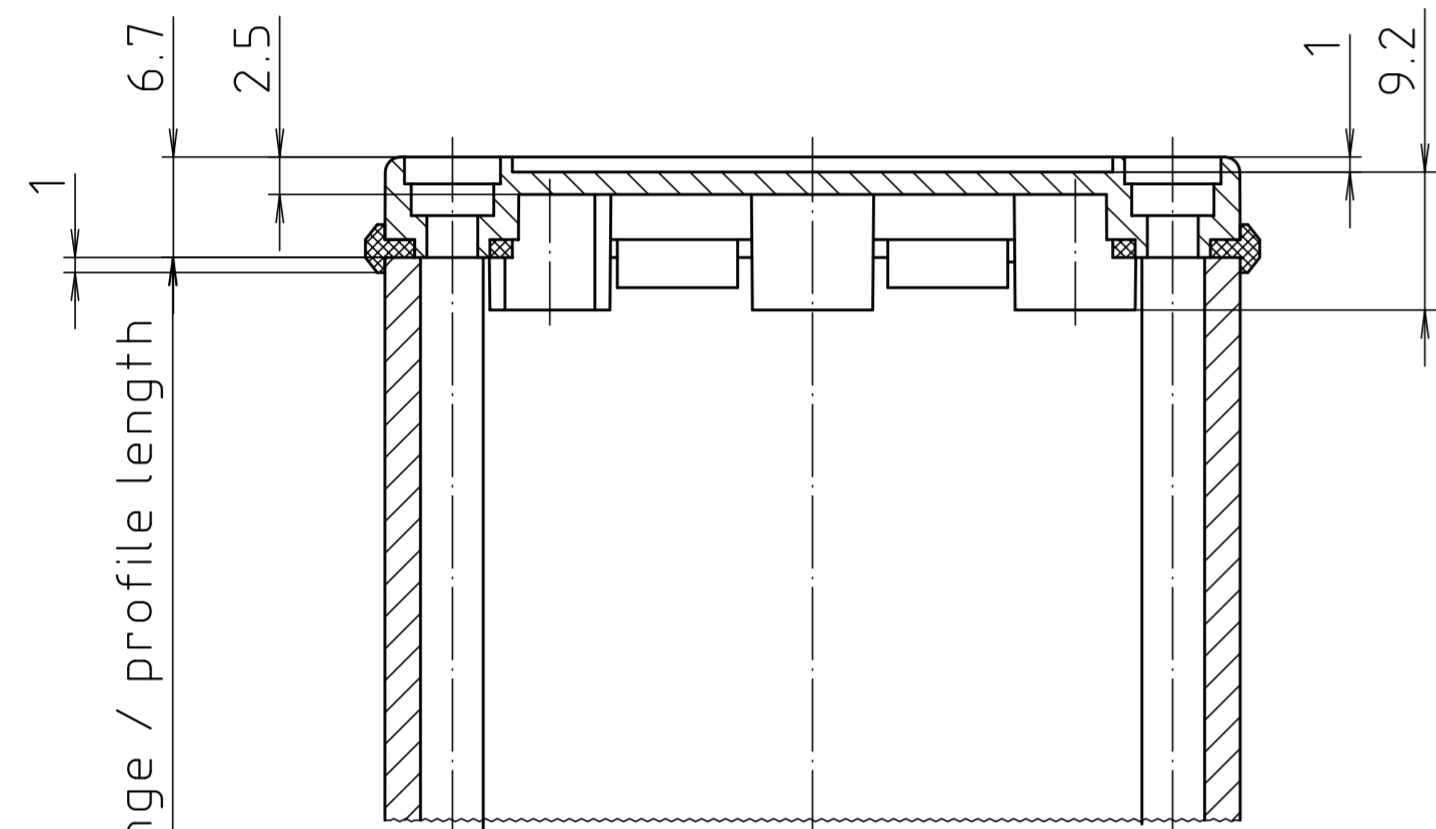

ABD 600

Ansicht ohne Profilkappe bzw. ohne Profilklappe  
View without profile lid resp. profile shutter

ABM 600 IR  
ABM 600 AL

ABM 600 SAL

ABM 600 . . BE  
(weitere Maße siehe ABM 600 . . /  
more dimensions see ABM 600 . .)

ABP 600

Maßstab / Scale: 2:1

Zeichnungs-Nr. / Drawing-No.: 1K 5205.065.06

Artikel / Article: AluBos AB 600  
Katalogzeichnung / Catalogue drawing

3747	09.05.05
630	21.08.02
614	04.07.02
369	04.03.97
3257	18.12.95

A.Nr. / Datum / Art.-No. / Date: 2 801 325  
DISK: 2 801 325  
Datum / Date: 15.12.94 HR