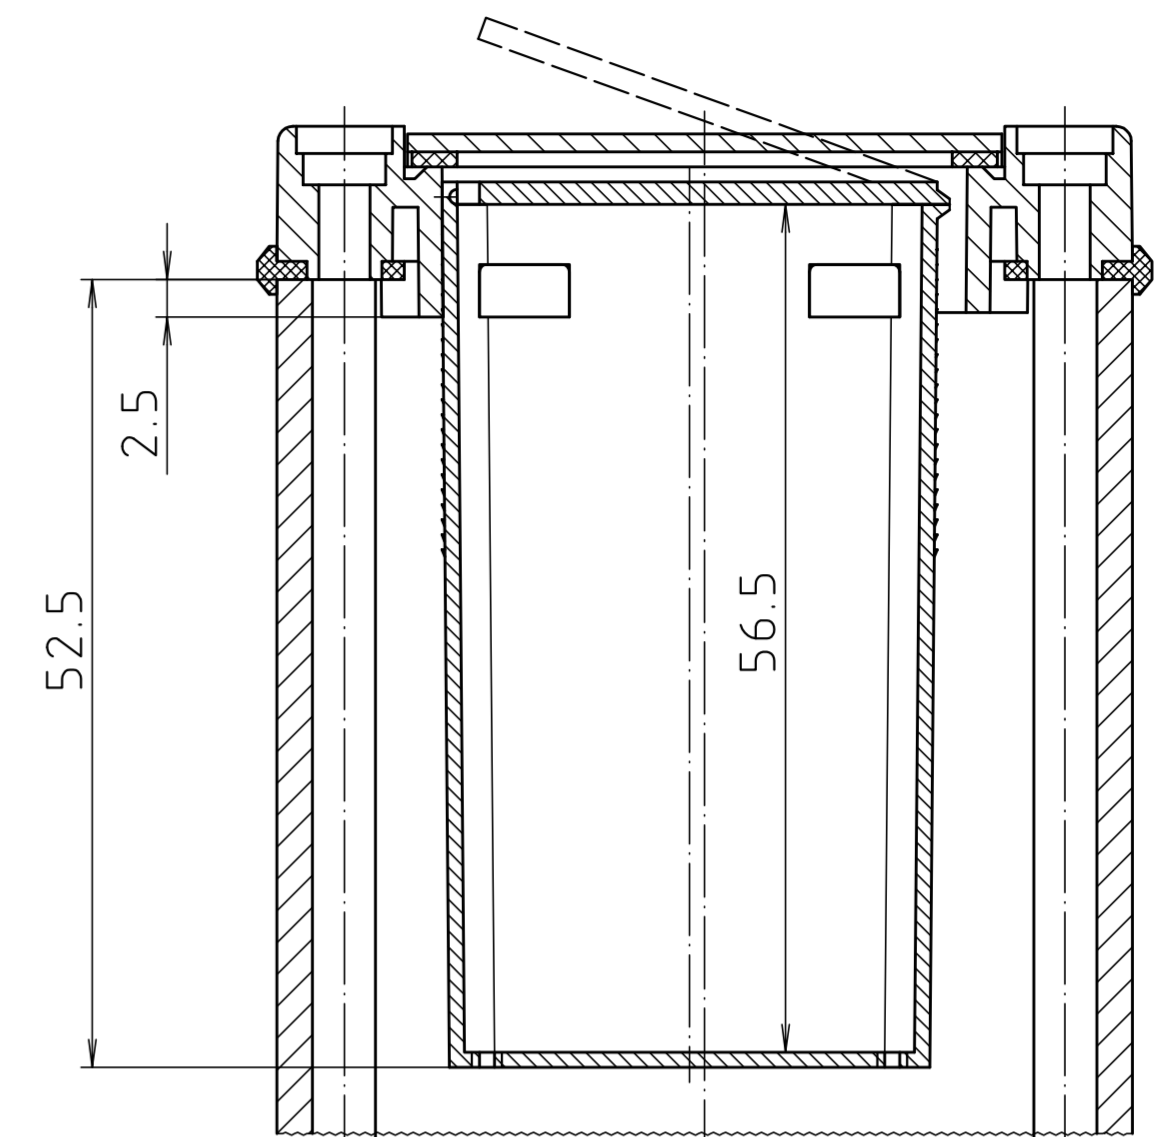

ABD 600

Ansicht ohne Profilkappe bzw. ohne Profilklappe
View without profile lid resp. profile shutter

ABM 600 IR
ABM 600 AL

ABM 600 SAL

ABM 600 . . BE
(weitere Maße siehe ABM 600 . . /
more dimensions see ABM 600 . .)

ABP 600

Maßstab / Scale: 2:1

Zeichnungs-Nr. / Drawing-No.: 1K 5205.065.06

Artikel / Article: AluBos AB 600
Katalogzeichnung / Catalogue drawing

3747	09.05.05
630	21.08.02
614	04.07.02
369	04.03.97
3257	18.12.95

A-Nr. / Datum / Art.-No. / Date: 2 801 325
DISK: 2 801 325
Datum / Date: 15.12.94 HR