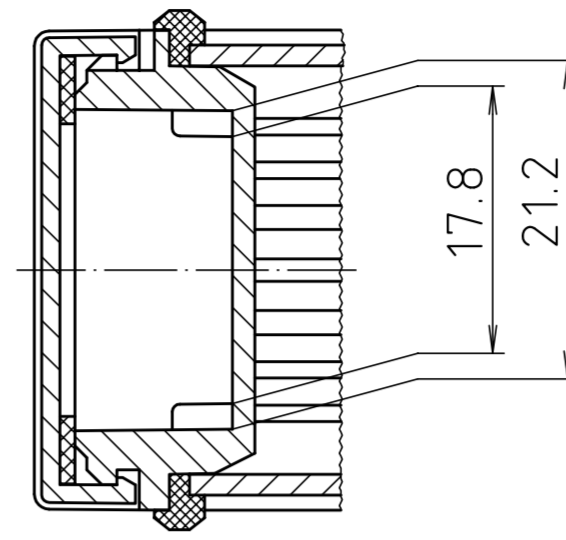

ABD 600

Ansicht ohne Profilkappe bzw. ohne Profilklappe
View without profile lid resp. profile shutter

ABM 600 IR
ABM 600 AL

ABM 600 SAL

ABM 600 . . BE
(weitere Maße siehe ABM 600 . . /
more dimensions see ABM 600 . .)

ABP 600

Maßstab / Scale: 2:1

Zeichnungs-Nr. / Drawing-No.: 1K 5205.065.06

Artikel / Article: AluBos AB 600
Katalogzeichnung / Catalogue drawing

3747	09.05.05
630	21.08.02
614	04.07.02
369	04.03.97
3257	18.12.95

A-Nr. / Datum / Art.-No. / Date: 2 801 325
DISK: 2 801 325
Datum / Date: 15.12.94 HR