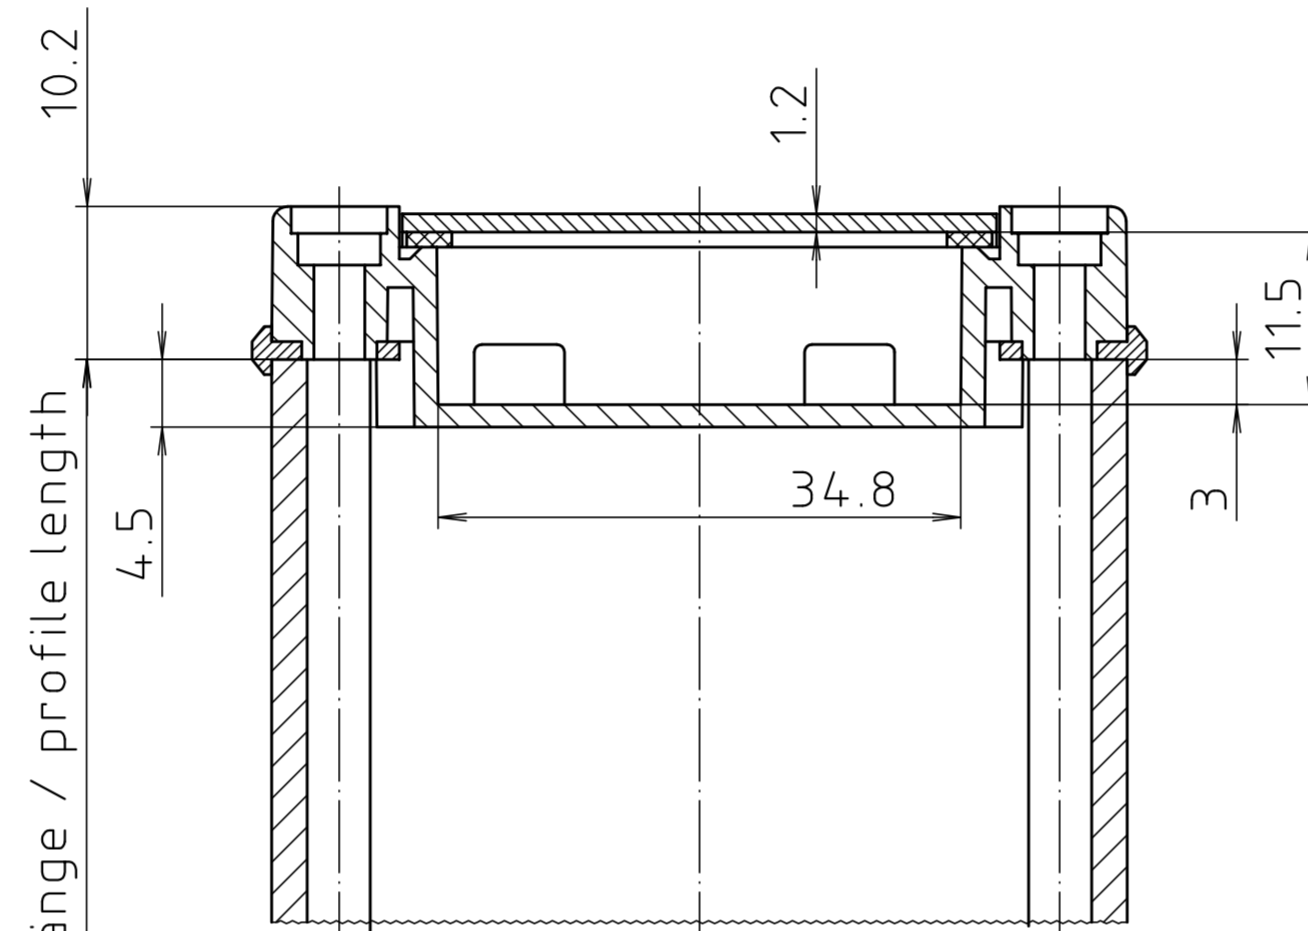

ABD 600

Ansicht ohne Profilkappe bzw. ohne Profilklappe
View without profile lid resp. profile shutter

ABM 600 IR
ABM 600 AL

ABM 600 SAL

ABM 600 . . BE
(weitere Maße siehe ABM 600 . . /
more dimensions see ABM 600 . .)

ABP 600

Maßstab / Scale: 2:1

Zeichnungs-Nr. / Drawing-No.: 1K 5205.065.06

Artikel / Article: AluBos AB 600
Katalogzeichnung / Catalogue drawing

3747	09.05.05
630	21.08.02
614	04.07.02
369	04.03.97
3257	18.12.95

A-Nr. / Datum / Art.-No. / Date: 2 801 325
DISK: 2 801 325
Datum / Date: 15.12.94 HR