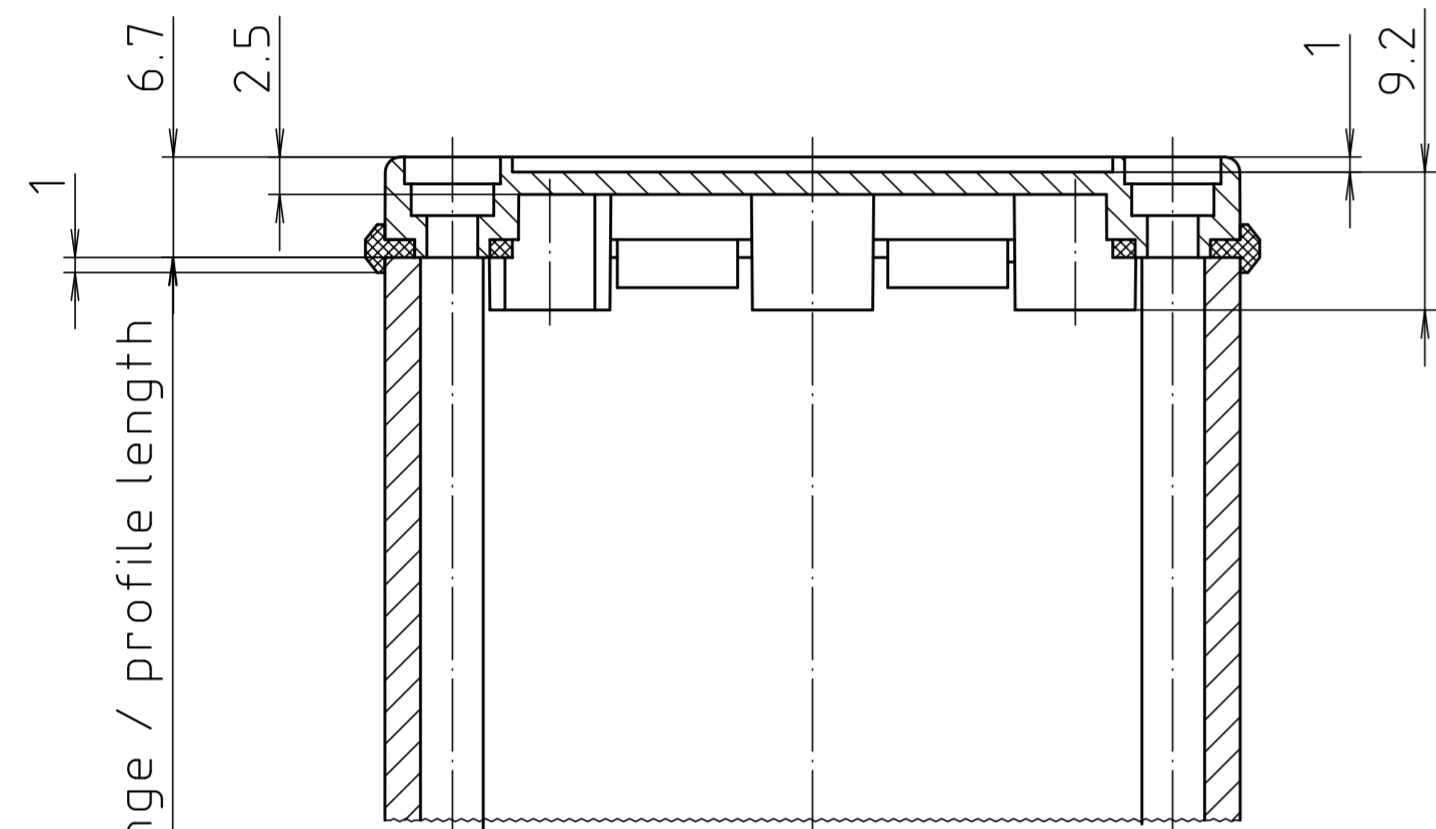

ABD 600

Ansicht ohne Profilkappe bzw. ohne Profilklappe
View without profile lid resp. profile shutter

ABM 600 IR
ABM 600 AL

ABM 600 SAL

ABM 600 . . BE
(weitere Maße siehe ABM 600 . . /
more dimensions see ABM 600 . .)

ABP 600

Maßstab / Scale: 2:1

Zeichnungs-Nr. / Drawing-No.: 1K 5205.065.06

Artikel / Article: AluBos AB 600
Katalogzeichnung / Catalogue drawing

3747	09.05.05
630	21.08.02
614	04.07.02
369	04.03.97
3257	18.12.95

A-Nr. / Datum / Art.-No. / Date: 2 801 325
DISK: 2 801 325
Datum / Date: 15.12.94 HR