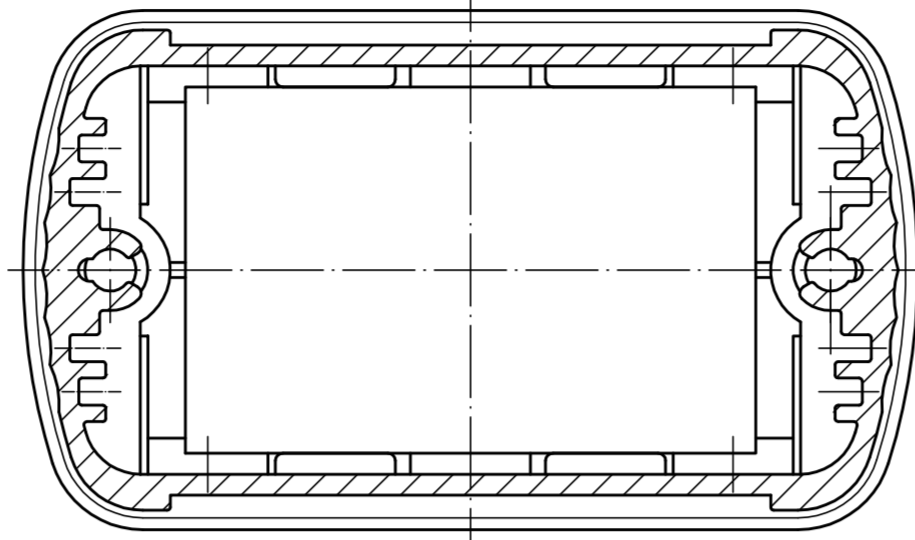

ABD 600

Ansicht ohne Profilkappe bzw. ohne Profilklappe
View without profile lid resp. profile shutter

ABM 600 IR
ABM 600 AL

ABM 600 SAL

ABM 600 . . BE
(weitere Maße siehe ABM 600 . . /
more dimensions see ABM 600 . .)

ABP 600

Maßstab / Scale: 2:1

Zeichnungs-Nr. / Drawing-No.: 1K 5205.065.06

Artikel / Article: AluBos AB 600
Katalogzeichnung / Catalogue drawing

3747	09.05.05
630	21.08.02
614	04.07.02
369	04.03.97
3257	18.12.95

A-Nr. / Datum / Art.-No. / Date: 2 801 325
DISK: 2 801 325
Datum / Date: 15.12.94 HR