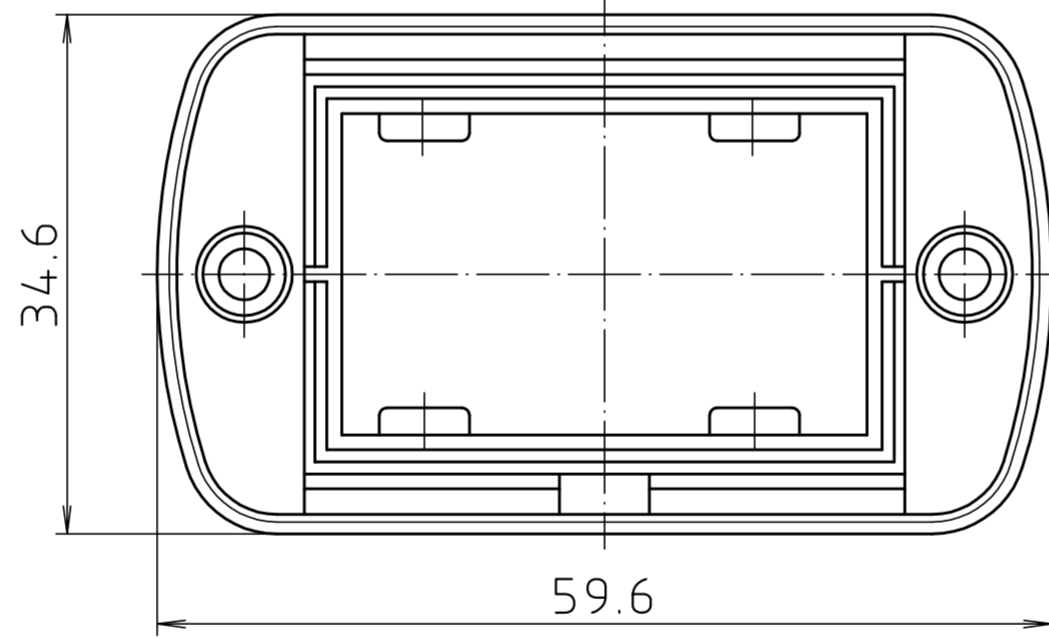

ABD 600

Ansicht ohne Profilkappe bzw. ohne Profilklappe
View without profile lid resp. profile shutter

ABM 600 IR
ABM 600 AL

ABM 600 SAL

ABM 600 . . BE
(weitere Maße siehe ABM 600 . . /
more dimensions see ABM 600 . .)

ABP 600

Maßstab / Scale: 2:1

Zeichnungs-Nr. / Drawing-No.: 1K 5205.065.06

Artikel / Article: AluBos AB 600
Katalogzeichnung / Catalogue drawing

3747	09.05.05
630	21.08.02
614	04.07.02
369	04.03.97
3257	18.12.95