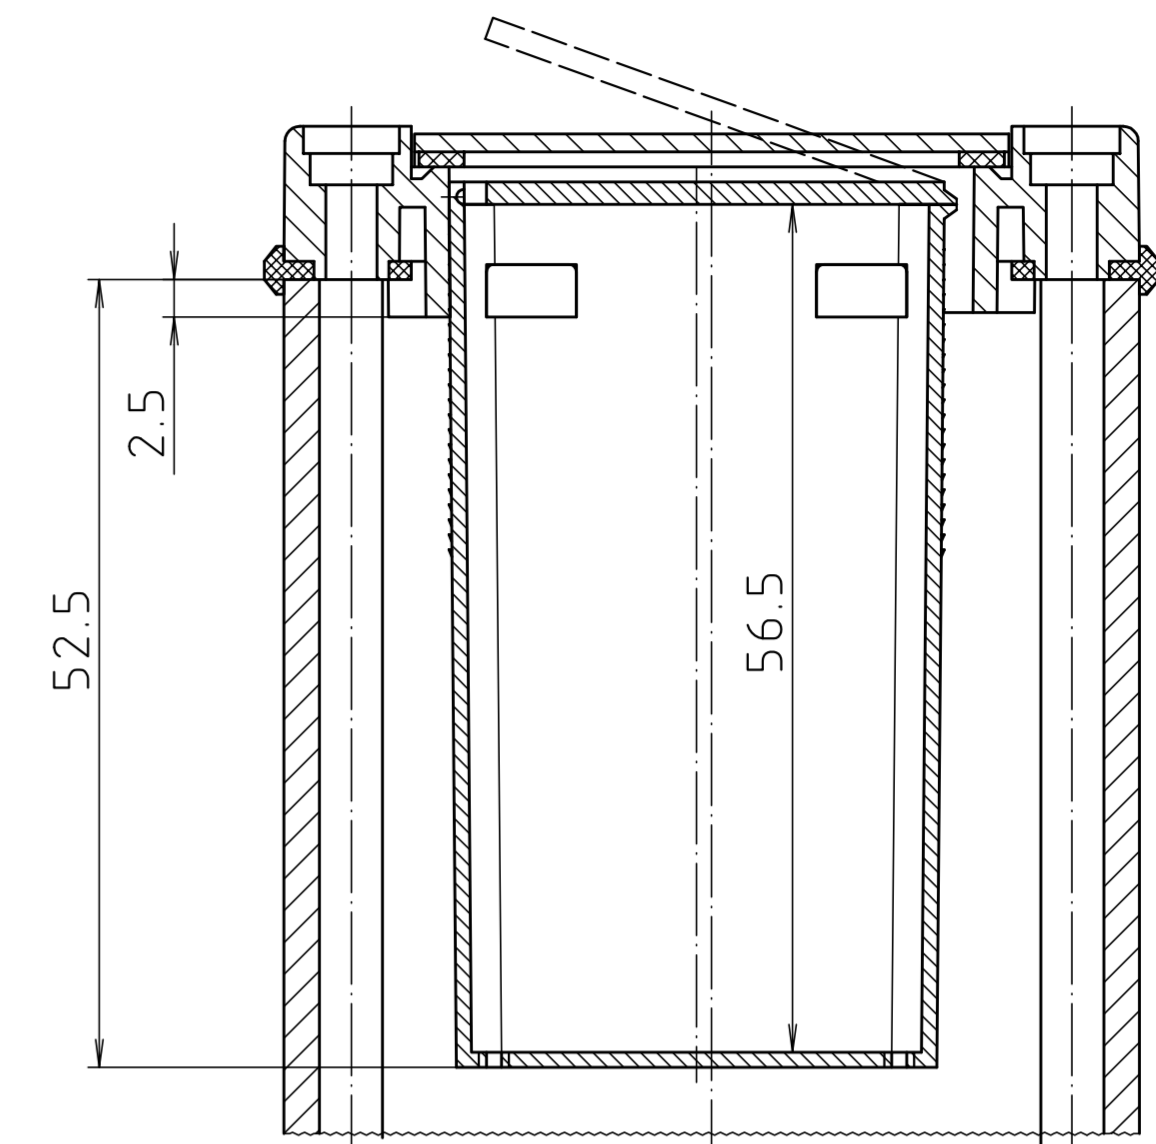

ABD 600

Ansicht ohne Profilkappe bzw. ohne Profilklappe
View without profile lid resp. profile shutter

ABM 600 IR
ABM 600 AL

ABM 600 SAL

ABM 600 . . BE
(weitere Maße siehe ABM 600 . . /
more dimensions see ABM 600 . .)

ABP 600

Maßstab / Scale: 2:1

Zeichnungs-Nr. / Drawing-No.: 1K 5205.065.06

Artikel / Article: AluBos AB 600
Katalogzeichnung / Catalogue drawing

3747	09.05.05
630	21.08.02
614	04.07.02
369	04.03.97
3257	18.12.95

A-Nr. / Datum / Art.-No. / Date: 2 801 325
DISK: 2 801 325
Datum / Date: 15.12.94 HR