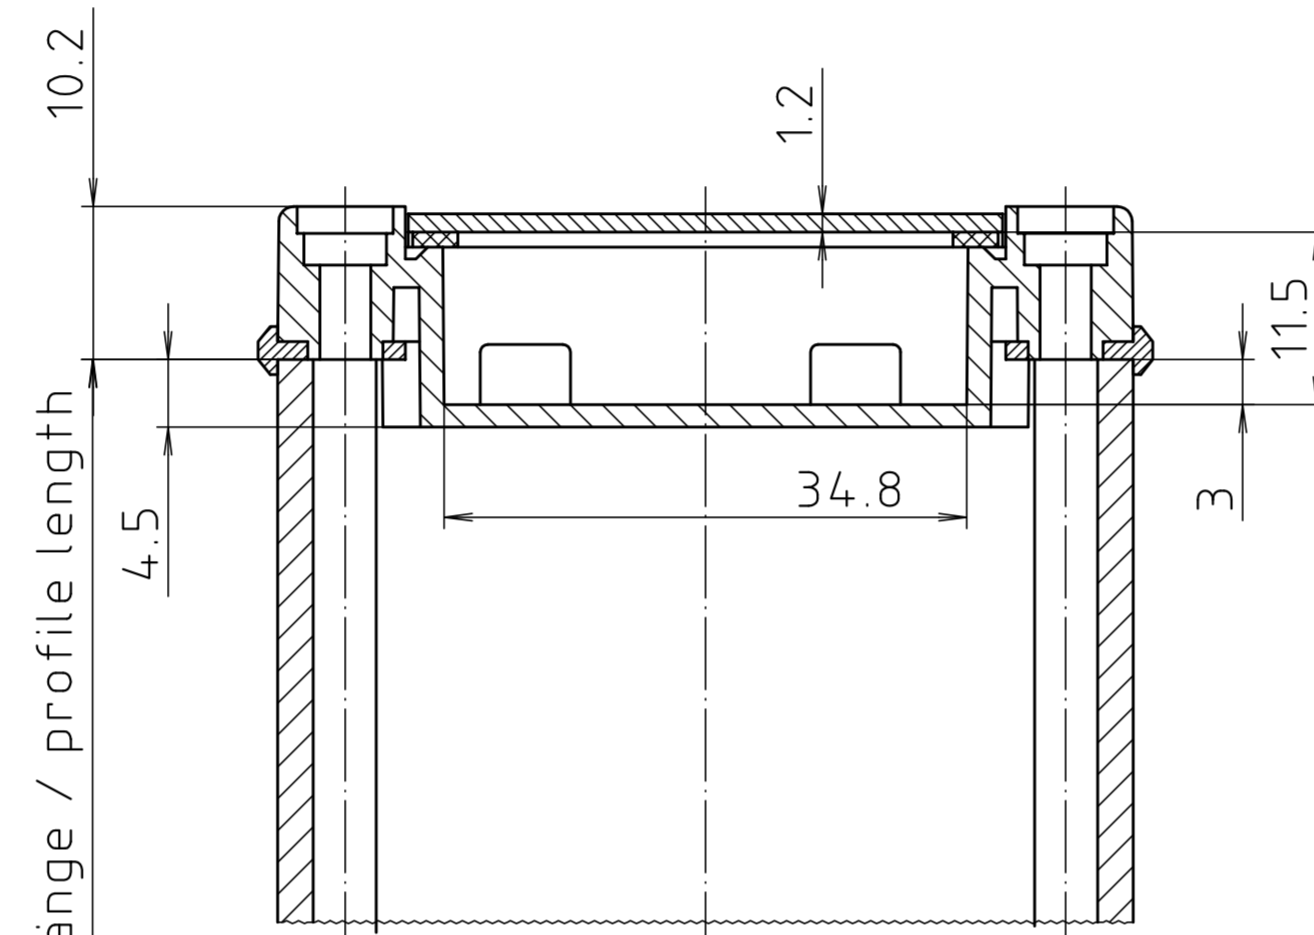

ABD 600

Ansicht ohne Profilkappe bzw. ohne Profilklappe
View without profile lid resp. profile shutter

ABM 600 IR
ABM 600 AL

ABM 600 SAL

ABM 600 . . BE
(weitere Maße siehe ABM 600 . . /
more dimensions see ABM 600 . .)

ABP 600

Maßstab / Scale: 2:1

Zeichnungs-Nr. / Drawing-No.: 1K 5205.065.06

Artikel / Article: AluBos AB 600
Katalogzeichnung / Catalogue drawing

3747	09.05.05
630	21.08.02
614	04.07.02
369	04.03.97
3257	18.12.95

A-Nr. / Datum / Art.-No. / Date: 2 801 325
DISK: 2 801 325
Datum / Date: 15.12.94 HR