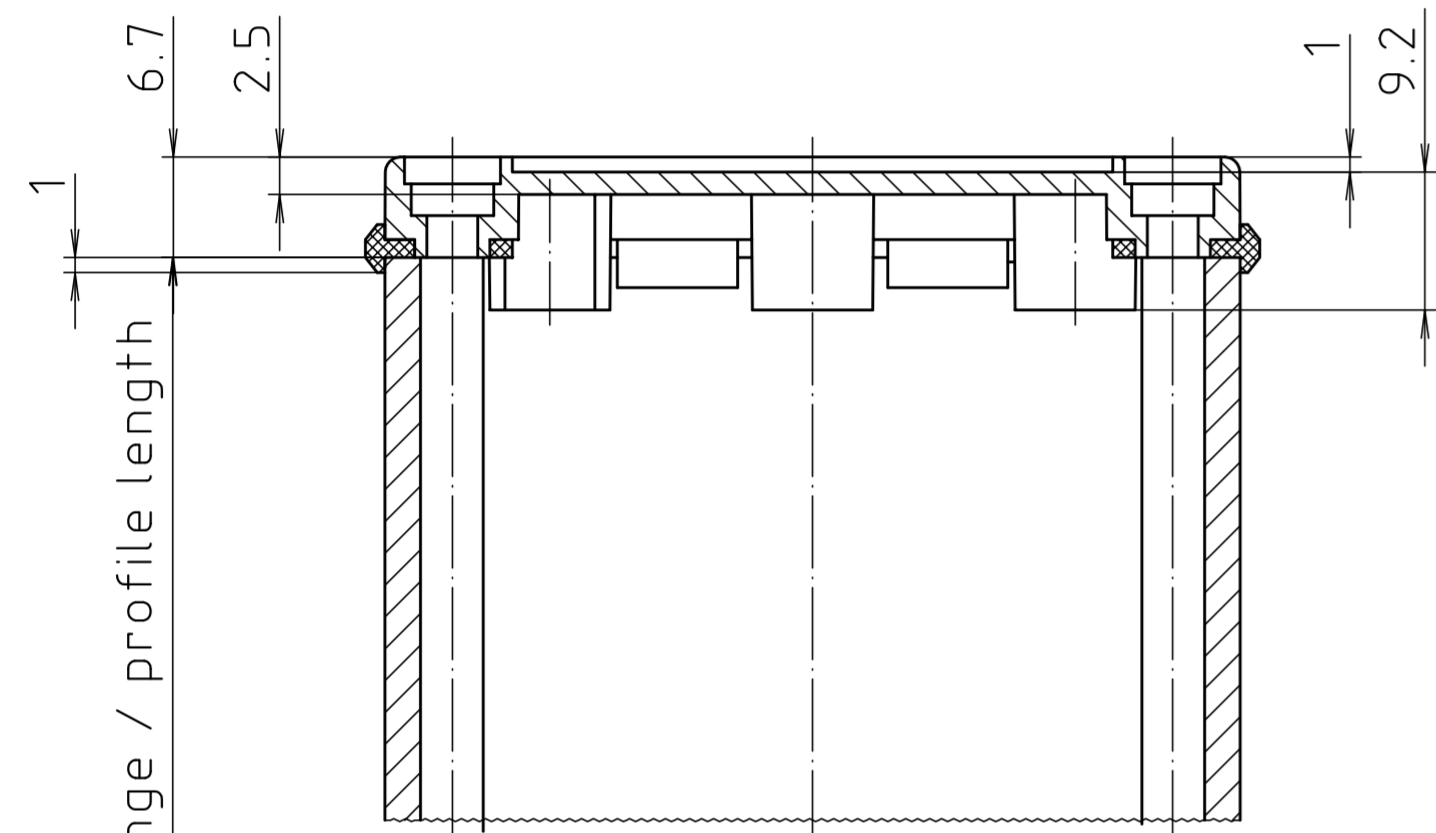

ABD 600

Ansicht ohne Profilkappe bzw. ohne Profilklappe
View without profile lid resp. profile shutter

ABM 600 IR
ABM 600 AL

ABM 600 SAL

ABM 600 . . BE
(weitere Maße siehe ABM 600 . . /
more dimensions see ABM 600 . .)

ABP 600

Maßstab / Scale: 2:1

Zeichnungs-Nr. / Drawing-No.: 1K 5205.065.06

Artikel / Article: AluBos AB 600
Katalogzeichnung / Catalogue drawing

3747	09.05.05
630	21.08.02
614	04.07.02
369	04.03.97
3257	18.12.95

A-Nr. / Datum / Art.-No. / Date: 2 801 325
DISK: 2 801 325
Datum / Date: 15.12.94 HR