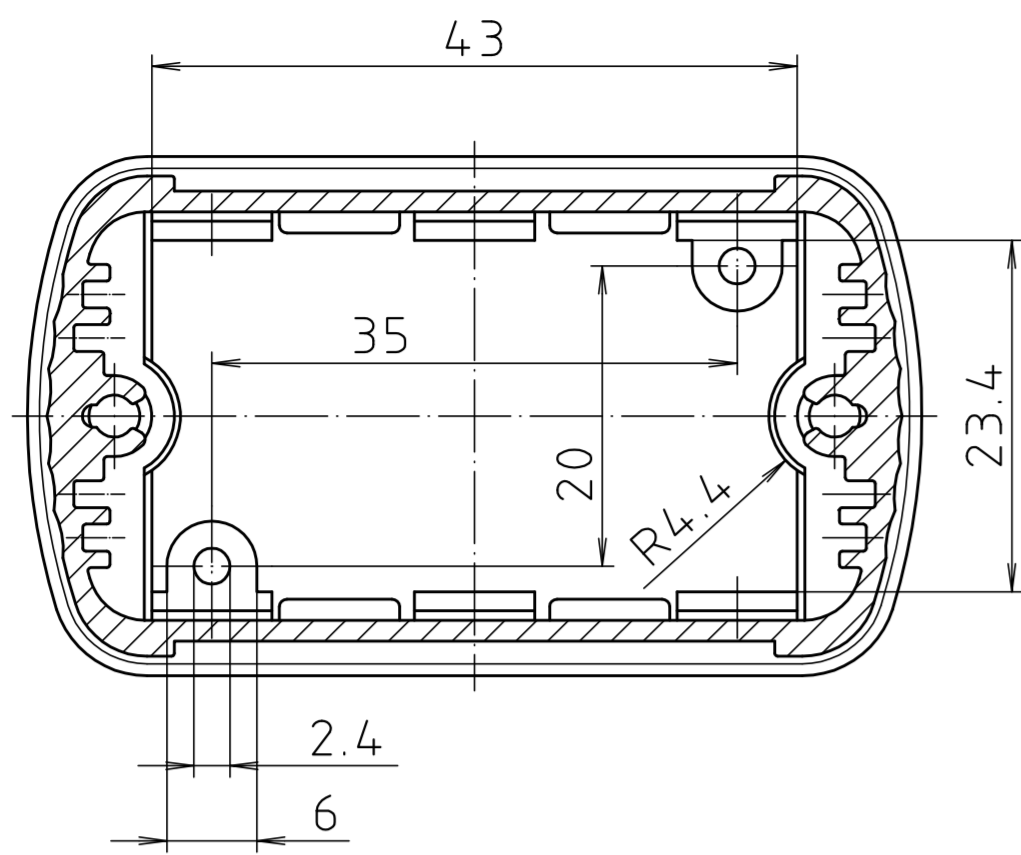

ABD 600

Ansicht ohne Profilkappe bzw. ohne Profilklappe
View without profile lid resp. profile shutter

ABM 600 IR
ABM 600 AL

ABM 600 SAL

ABM 600 . . BE
(weitere Maße siehe ABM 600 . . /
more dimensions see ABM 600 . .)

ABP 600

Maßstab / Scale: 2:1

Zeichnungs-Nr. / Drawing-No.: 1K 5205.065.06

Artikel / Article: AluBos AB 600
Katalogzeichnung / Catalogue drawing

3747	09.05.05
630	21.08.02
614	04.07.02
369	04.03.97
3257	18.12.95

A-Nr. / Datum / Art.-No. / Date: 2 801 325
DISK: 2 801 325
Datum / Date: 15.12.94 HR