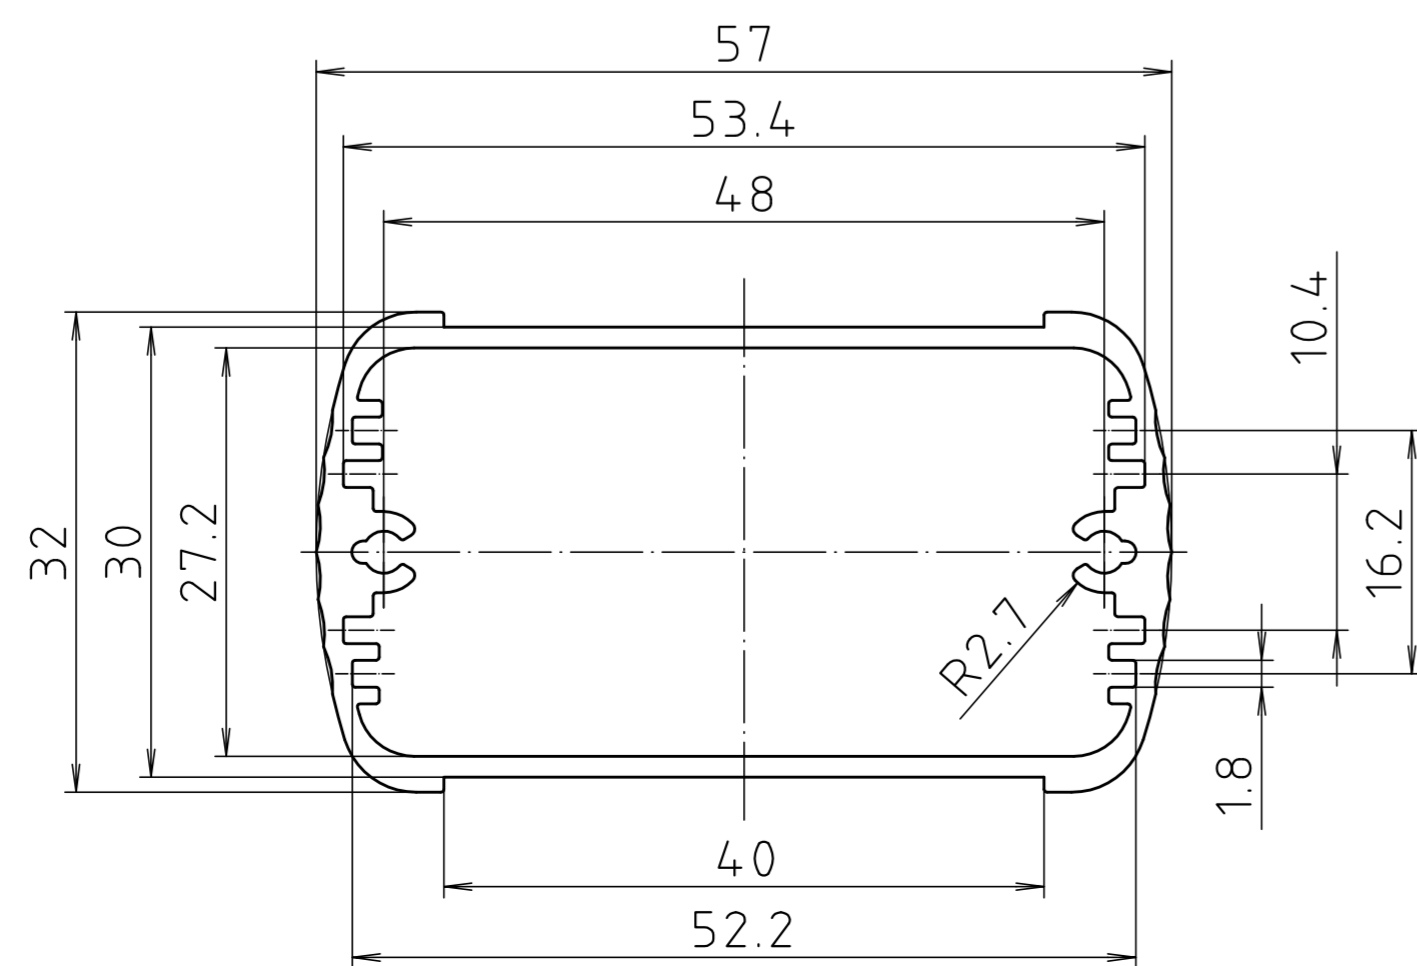

ABD 600

Ansicht ohne Profilkappe bzw. ohne Profilklappe
View without profile lid resp. profile shutter

ABM 600 IR
ABM 600 AL

ABM 600 SAL

ABM 600 . . BE
(weitere Maße siehe ABM 600 . . /
more dimensions see ABM 600 . .)

ABP 600

Maßstab / Scale: 2:1

Zeichnungs-Nr. / Drawing-No.: 1K 5205.065.06

Artikel / Article: AluBos AB 600
Katalogzeichnung / Catalogue drawing

3747	09.05.05
630	21.08.02
614	04.07.02
369	04.03.97
3257	18.12.95

A-Nr. / Datum / Art.-No. / Date: 2 801 325
DISK: 2 801 325
Datum / Date: 15.12.94 HR