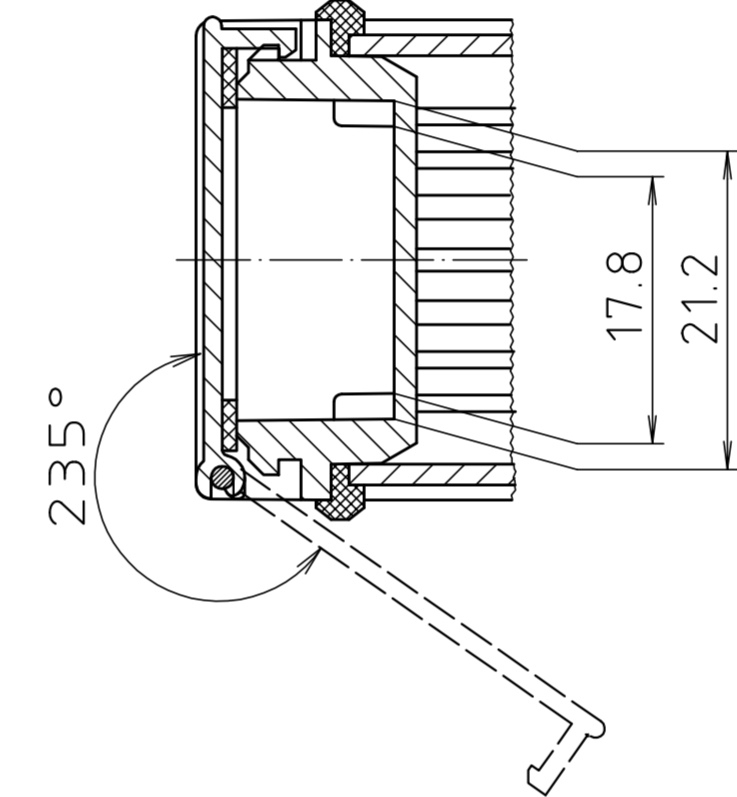

ABD 600

Ansicht ohne Profilkappe bzw. ohne Profilklappe
View without profile lid resp. profile shutter

ABM 600 IR
ABM 600 AL

ABM 600 SAL

ABM 600 . . BE
(weitere Maße siehe ABM 600 . . /
more dimensions see ABM 600 . .)

ABP 600

Maßstab / Scale: 2:1

Zeichnungs-Nr. / Drawing-No.: 1K 5205.065.06

Artikel / Article: AluBos AB 600
Katalogzeichnung / Catalogue drawing

3747	09.05.05
630	21.08.02
614	04.07.02
369	04.03.97
3257	18.12.95

A-Nr. / Datum / Art.-No. / Date: 2 801 325
DISK: 2 801 325
Datum / Date: 15.12.94 HR