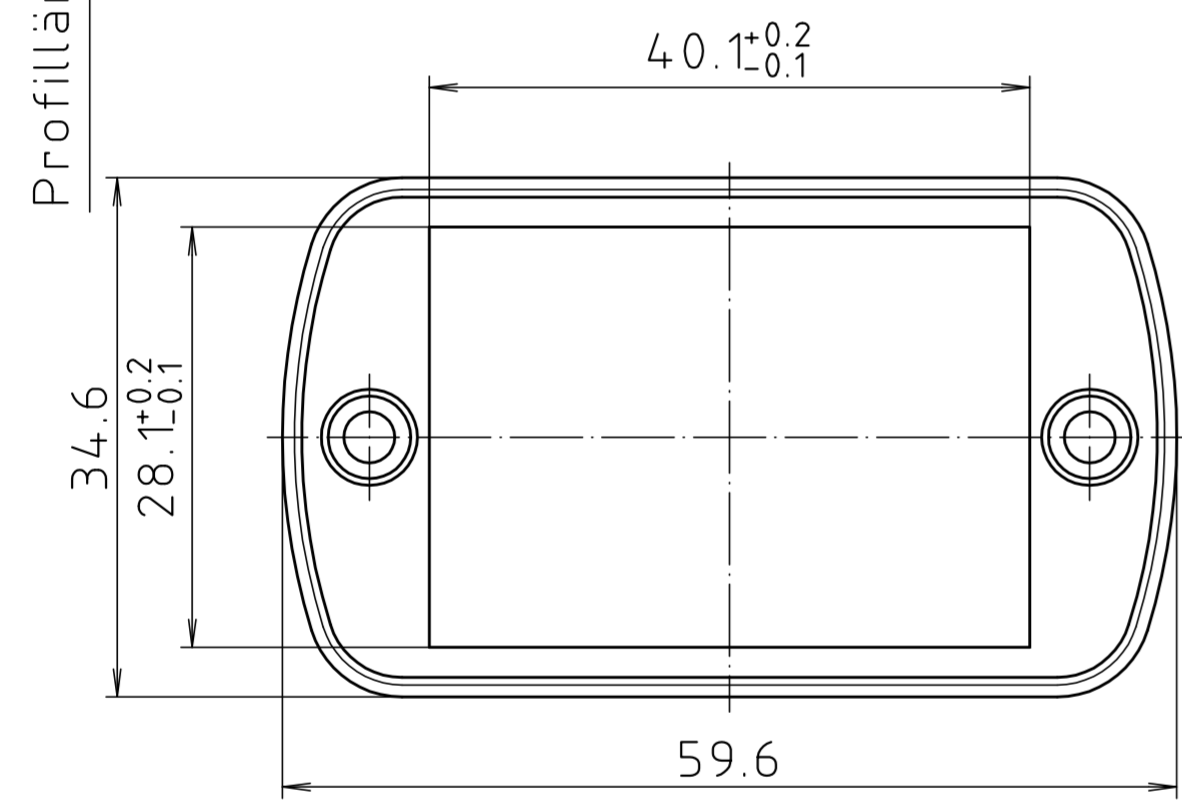

ABD 600

Ansicht ohne Profilkappe bzw. ohne Profilklappe
View without profile lid resp. profile shutter

ABM 600 IR
ABM 600 AL

ABM 600 SAL

ABM 600 . . BE
(weitere Maße siehe ABM 600 . . /
more dimensions see ABM 600 . .)

ABP 600

Maßstab / Scale: 2:1

Zeichnungs-Nr. / Drawing-No.: 1K 5205.065.06

Artikel / Article: AluBos AB 600
Katalogzeichnung / Catalogue drawing

3747	09.05.05
630	21.08.02
614	04.07.02
369	04.03.97
3257	18.12.95