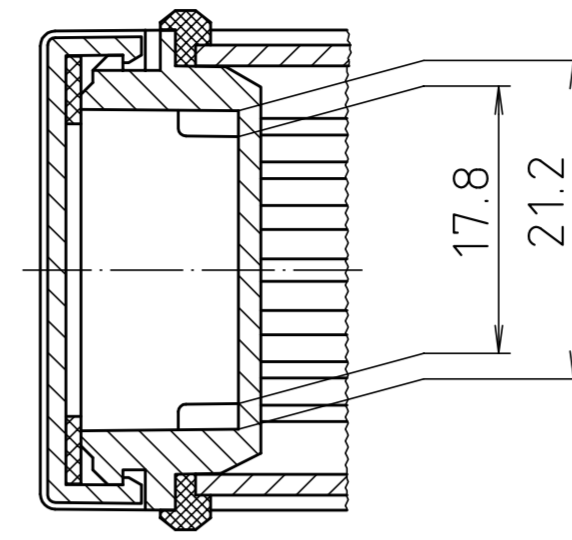

ABD 600

Ansicht ohne Profilkappe bzw. ohne Profilklappe
View without profile lid resp. profile shutter

ABM 600 IR
ABM 600 AL

ABM 600 SAL

ABM 600 . . BE
(weitere Maße siehe ABM 600 . . /
more dimensions see ABM 600 . .)

ABP 600

Maßstab / Scale: 2:1

Zeichnungs-Nr. / Drawing-No.: 1K 5205.065.06

Artikel / Article: AluBos AB 600
Katalogzeichnung / Catalogue drawing

3747	09.05.05
630	21.08.02
614	04.07.02
369	04.03.97
3257	18.12.95

A-Nr. / Datum / Art.-No. / Date: 2 801 325
DISK: 2 801 325
Datum / Date: 15.12.94 HR