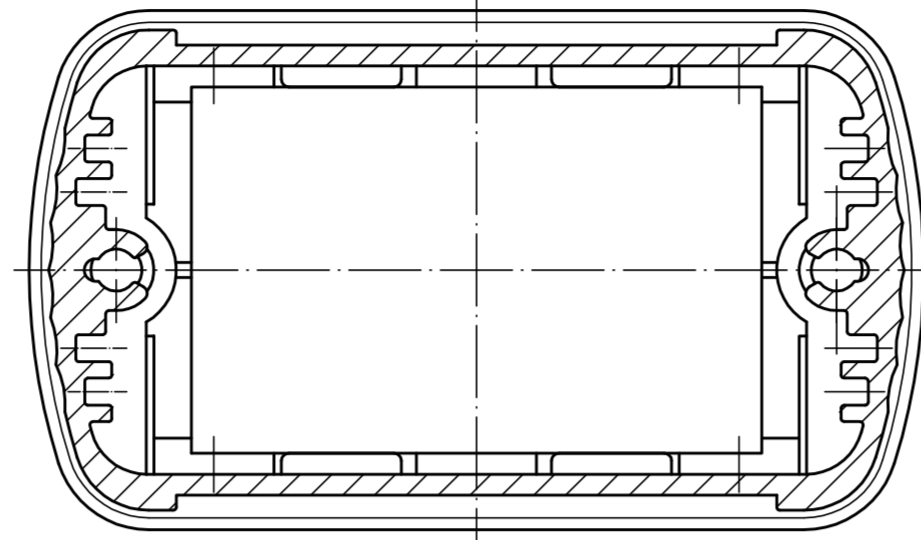

ABD 600

Ansicht ohne Profilkappe bzw. ohne Profilklappe
View without profile lid resp. profile shutter

ABM 600 IR
ABM 600 AL

ABM 600 SAL

ABM 600 . . BE
(weitere Maße siehe ABM 600 . . /
more dimensions see ABM 600 . .)

ABP 600

Maßstab / Scale: 2:1

Zeichnungs-Nr. / Drawing-No.: 1K 5205.065.06

Artikel / Article: AluBos AB 600
Katalogzeichnung / Catalogue drawing

3747	09.05.05
630	21.08.02
614	04.07.02
369	04.03.97
3257	18.12.95

A-Nr. / Datum / Art.-No. / Date: 2 801 325
DISK: 2 801 325
Datum / Date: 15.12.94 HR