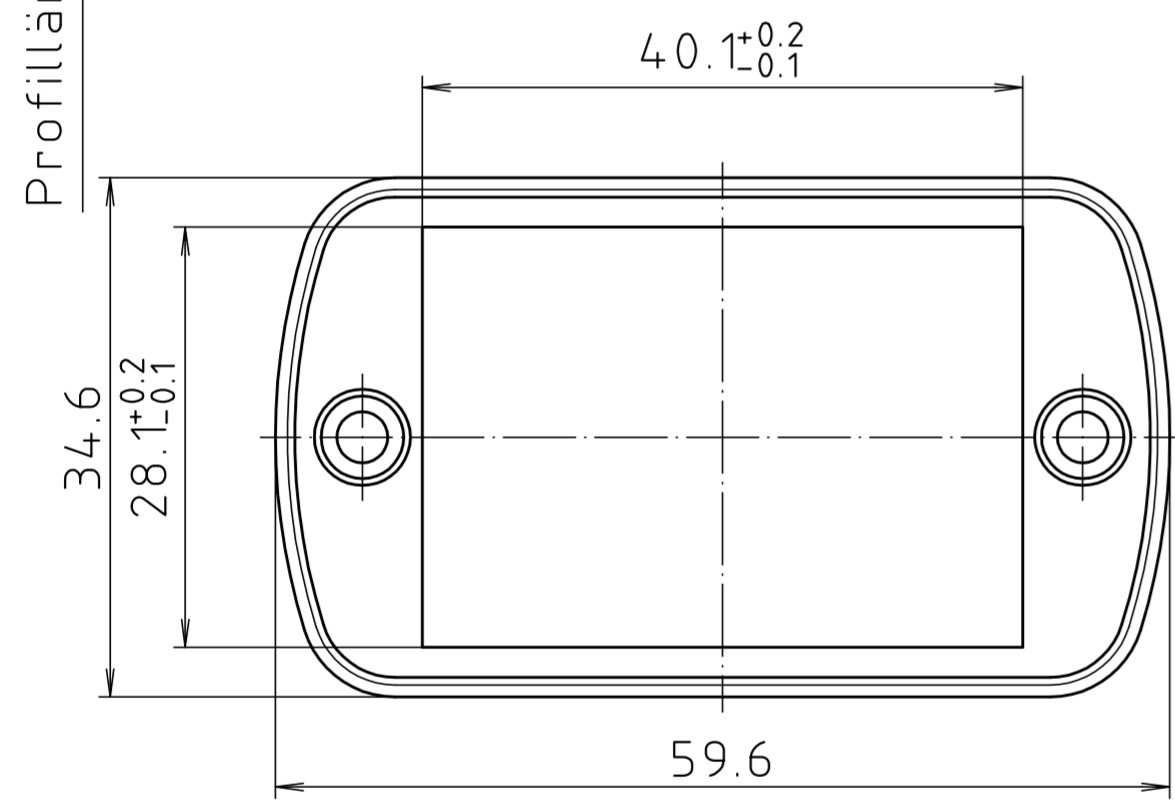

ABD 600

Ansicht ohne Profilkappe bzw. ohne Profilklappe  
View without profile lid resp. profile shutter

ABM 600 IR  
ABM 600 AL

ABM 600 SAL

ABM 600 . . BE  
(weitere Maße siehe ABM 600 . . /  
more dimensions see ABM 600 . .)